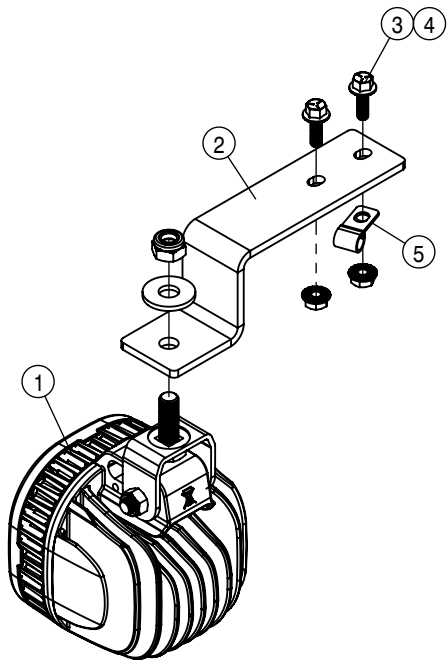

RIGHT SIDE

LEFT SIDE

NIGHT SPRAY ASSEMBLY 120' HYBRID			
DET	QTY	P/N	DESCRIPTION
1	2	290014	LIGHT, 1010L4-BLUE POINT
2	2	317048	NIGHT SPRAY BRKT
3	4	470118	1/4UNC X 3/4 HHSFB GR5 MC
4	4	470121	1/4-20UNC HEX FLG NUT SER MC GR5
5	2	520125	CUSH CLMP,#5, 5/16DX1/2W