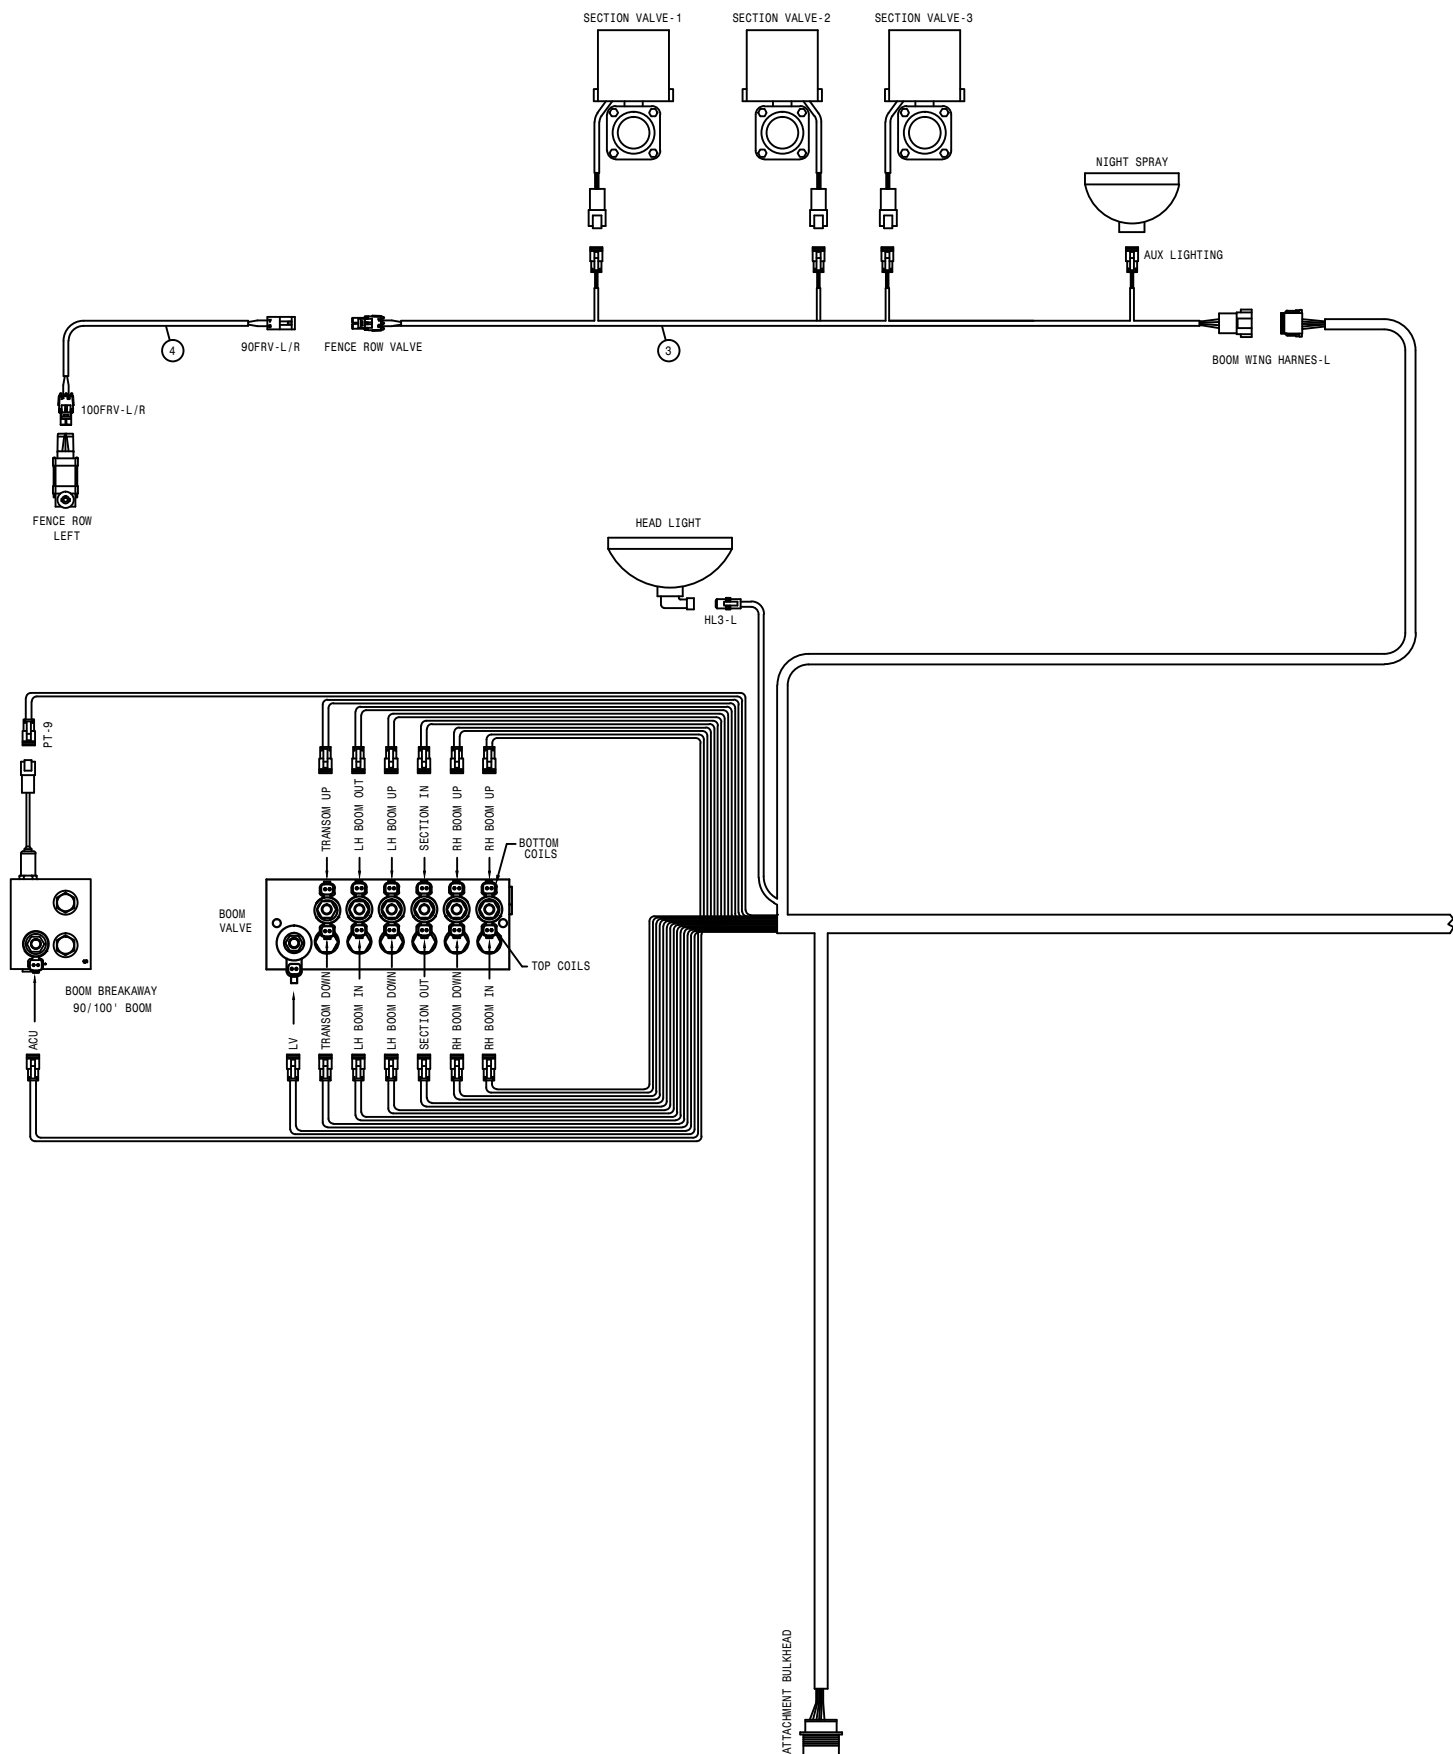

STS 132' ALUM HYD DIAGRAM 2018
REFERENCE DRAWING NO. 499411_RevA

DET.	QTY	PART NO.	DESCRIPTION	DET.	QTY	PART NO.	DESCRIPTION
1	1	617167	06-451TC-08FJX-06FJX90-106 H/A	12	1	616580	06-451TC-06FJX-06FJX90-34 H/A
2	1	617168	06-451TC-08FJX-06FJX90-141 H/A	13	1	617006	06-451TC-06FJX-06FJX90-25 H/A
3	1	617166	06-451TC-08FJX-06FJX90-171 H/A	14	1	616875	06-451TC-06FJX-06FJX90-171 H/A
4	1	617008	06-451TC-06FJX-08FJX-32 H/A	15	1	616593	06-451TC-06FJX-06FJX90-38 H/A
5	2	617045	04-451TC-06FJX-06FJX-315 H/A	16	1	616974	06-451TC-06FJX-06FJX-133 H/A
6	2	616119	04-451TC-06FJX-06FJX-175 H/A	17	2	616866	04-451TC-06FJX-06FJX90-178 H/A
7	1	616349	06-451TC-06FJX-06FJX-47 H/A	18	1	617161	08-451TC-08FJX-10FJX-152 H/A
8	1	616585	06-451TC-06FJX-06FJX90-62 H/A	19	2	617044	04-451TC-06FJX-06FJX-295 H/A
9	1	616351	06-451TC-06FJX-06FJX-60 H/A	20	1	616563	06-451TC-06FJX-06FJX-141 H/A
10	1	616646	06-451TC-06FJX-06FJX45-106 H/A	21	1	617163	08-451TC-06FJX-10FJX45-29 H/A
11	1	617165	06-451TC-06FJX-08FJX-133 H/A	22	1	617162	10-451TC-10FJX-12FJX-152 H/A