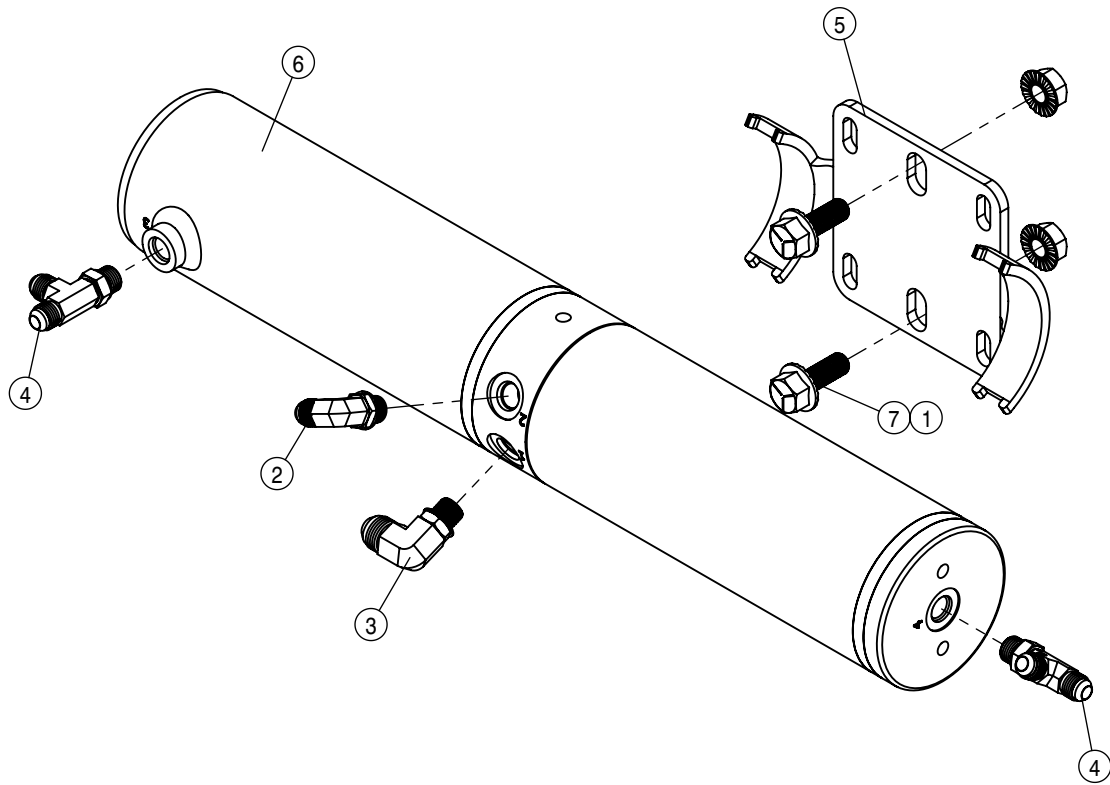

ACTIVE WING ROLL CYLINDER ASSEMBLY 120' HYBRID			
DET	QTY	P/N	DESCRIPTION
1	2	470360	1/2-13UNC HEX FLG NUT SER MC GR5
2	1	618119	9/16MJIC-90-9/16MOR LBO
3	1	618249	3/4MJIC-90-9/16MOR LBO
4	2	618444	9/16MOR RUN TEE-9/16MJIC
5	1	621674	AWR CYL BRKT
6	1	621675	AWR CYL
7	2	900517	1/2UNC X 1 1/4 HHSFB GR5 MC