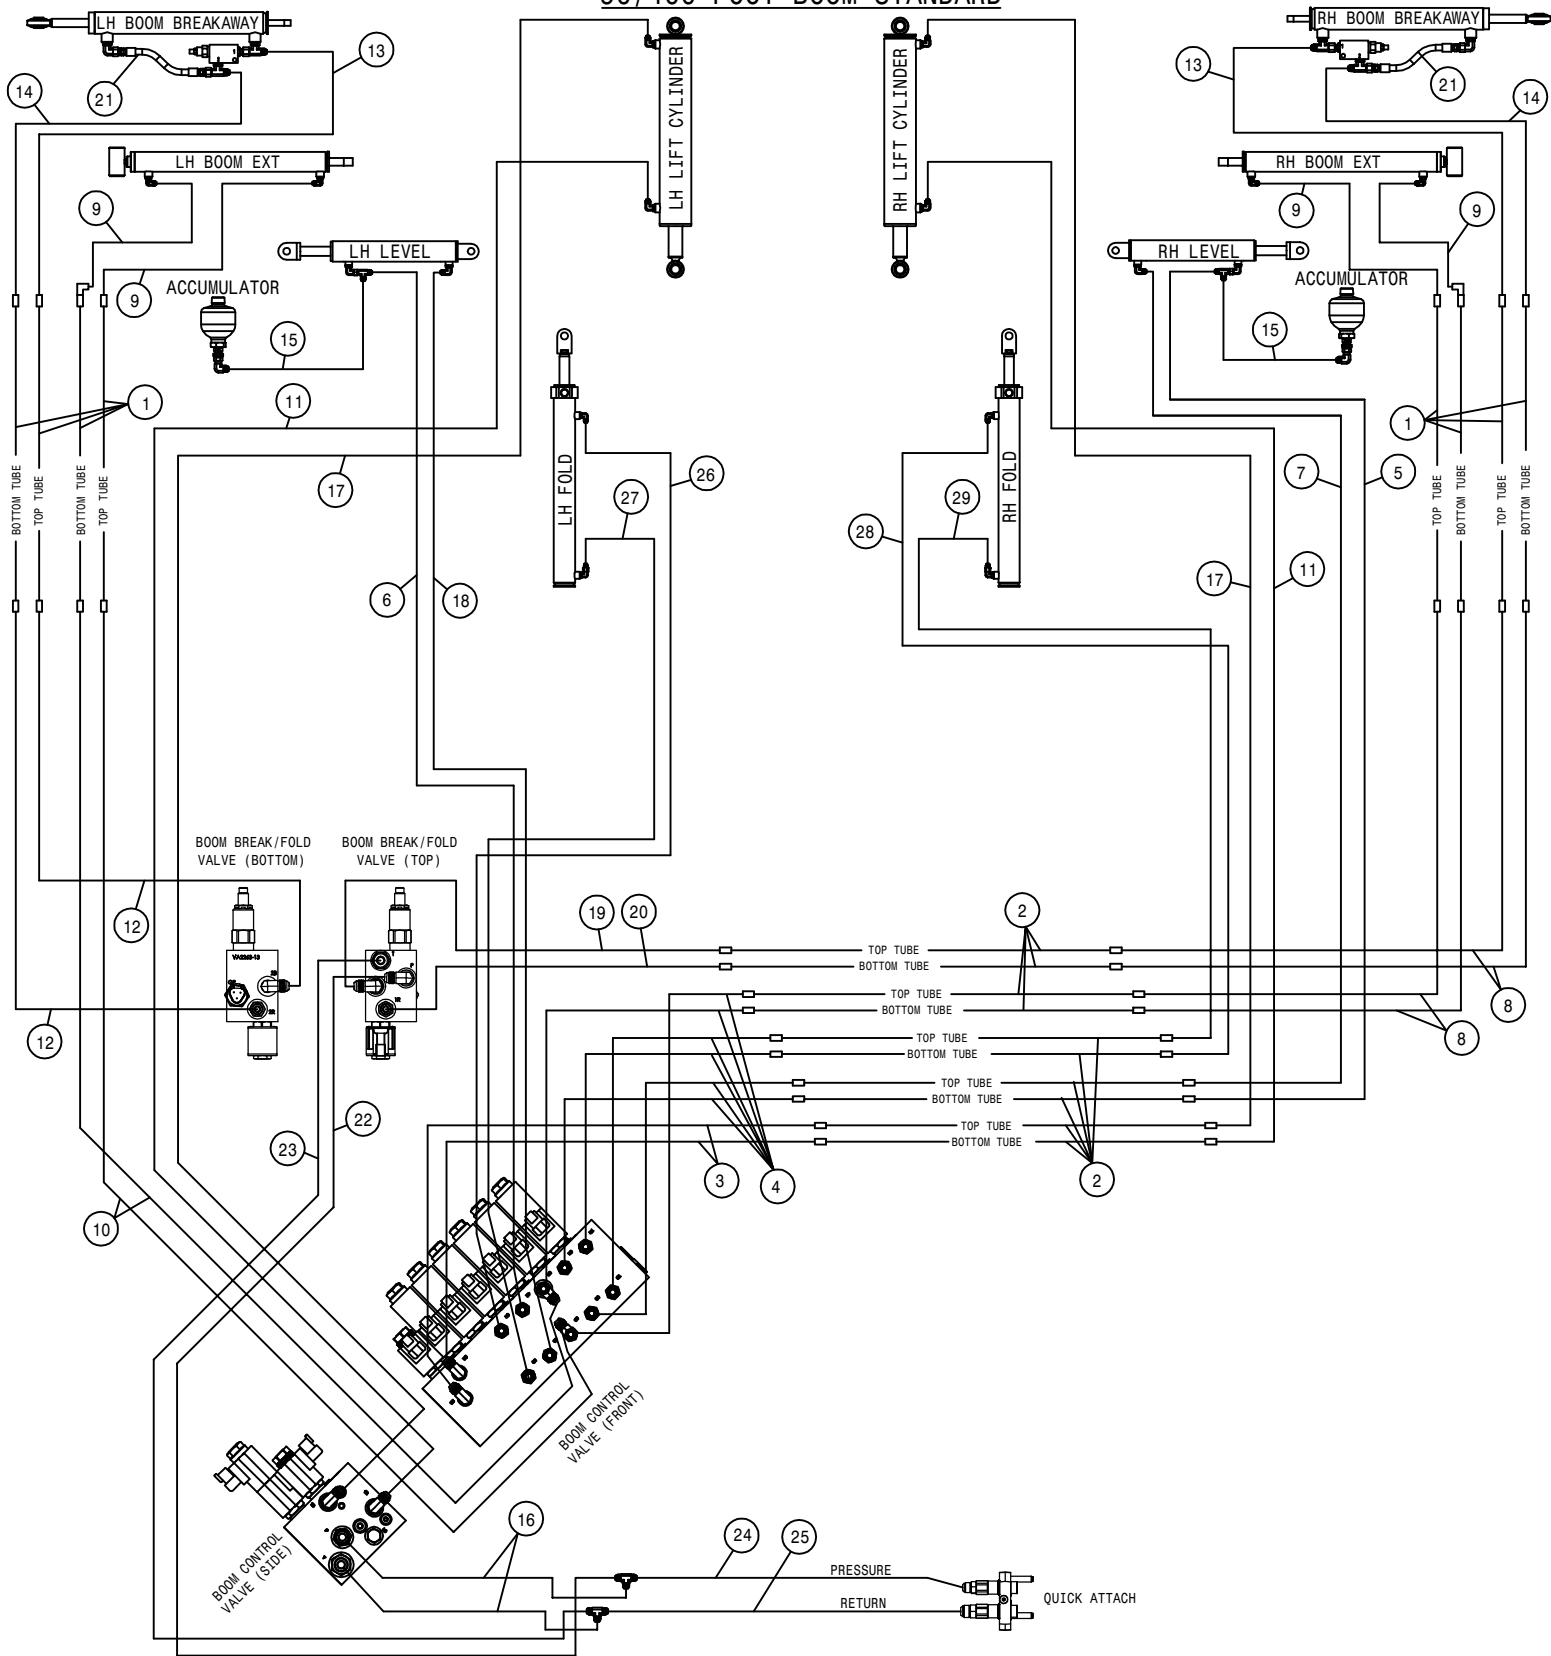

90/100 FOOT BOOM-STANDARD

90/100 BOOM STANDARD HYD DIAG 2017-18
REFERENCE DRAWING NO. 499369_RevA

DET.	QTY	PART NO.	DESCRIPTION	DET.	QTY	PART NO.	DESCRIPTION
1	8	615851	HYD TUBE,MAIN BOOM,STS	16	2	616366	08-451TC-08FJX-08FJX90-18 H/A
2	10	615852	LIFTARM HYD TUBE ASSY,STSL5 07	17	2	616371	06-451TC-06FJX-06FJX-38 H/A
3	2	616304	06-451TC-06FJX-06FJX-36 H/A	18	1	616403	06-451TC-06FJX-06FJX-65 H/A
4	6	616316	06-451TC-06FJX-06FJX45-18 H/A	19	1	616578	06-451TC-06FJX-06FJX90-18 H/A
5	1	616348	06-451TC-06FJX-06FJX-42 H/A	20	1	616740	06-451TC-06FJX-06FJX-20 H/A
6	1	616349	06-451TC-06FJX-06FJX-47 H/A	21	2	617054	04-451TC-06FJX-06FJX-11 H/A
7	1	616351	06-451TC-06FJX-06FJX-60 H/A	22	1	617192	06-451TC-06FJX-08FJX-33 H/A
8	4	616353	06-451TC-06FJX-06FJX-71 H/A	23	1	617193	06-451TC-08FJX-08FJX90-33 H/A
9	4	616356	06-451TC-06FJX-06FJX90-27 H/A	24	1	617194	08-451TC-08FJX-10FJX-50 H/A
10	2	616357	06-451TC-06FJX-06FJX90-79 H/A	25	1	617195	08-451TC-08FJX-12FJX-50 H/A
11	2	616358	06-451TC-06FJX-06FJX-56 H/A	26	1	617507	04-451TC-04FJX-04FJX-44 H/A
12	2	616359	06-451TC-06FJX-06FJX-78 H/A	27	1	617508	04-451TC-06FJX-06FJX45-65 H/A
13	2	616360	06-451TC-06FJX-06FJX-84 H/A	28	1	617509	04-451TC-04FJX-06FJX90-30 H/A
14	2	616361	06-451TC-06FJX-06FJX-86 H/A	29	1	617510	04-451TC-06FJX-06FJX45-54 H/A
15	2	616365	06-451TC-08FJX-06FJX90-30 H/A