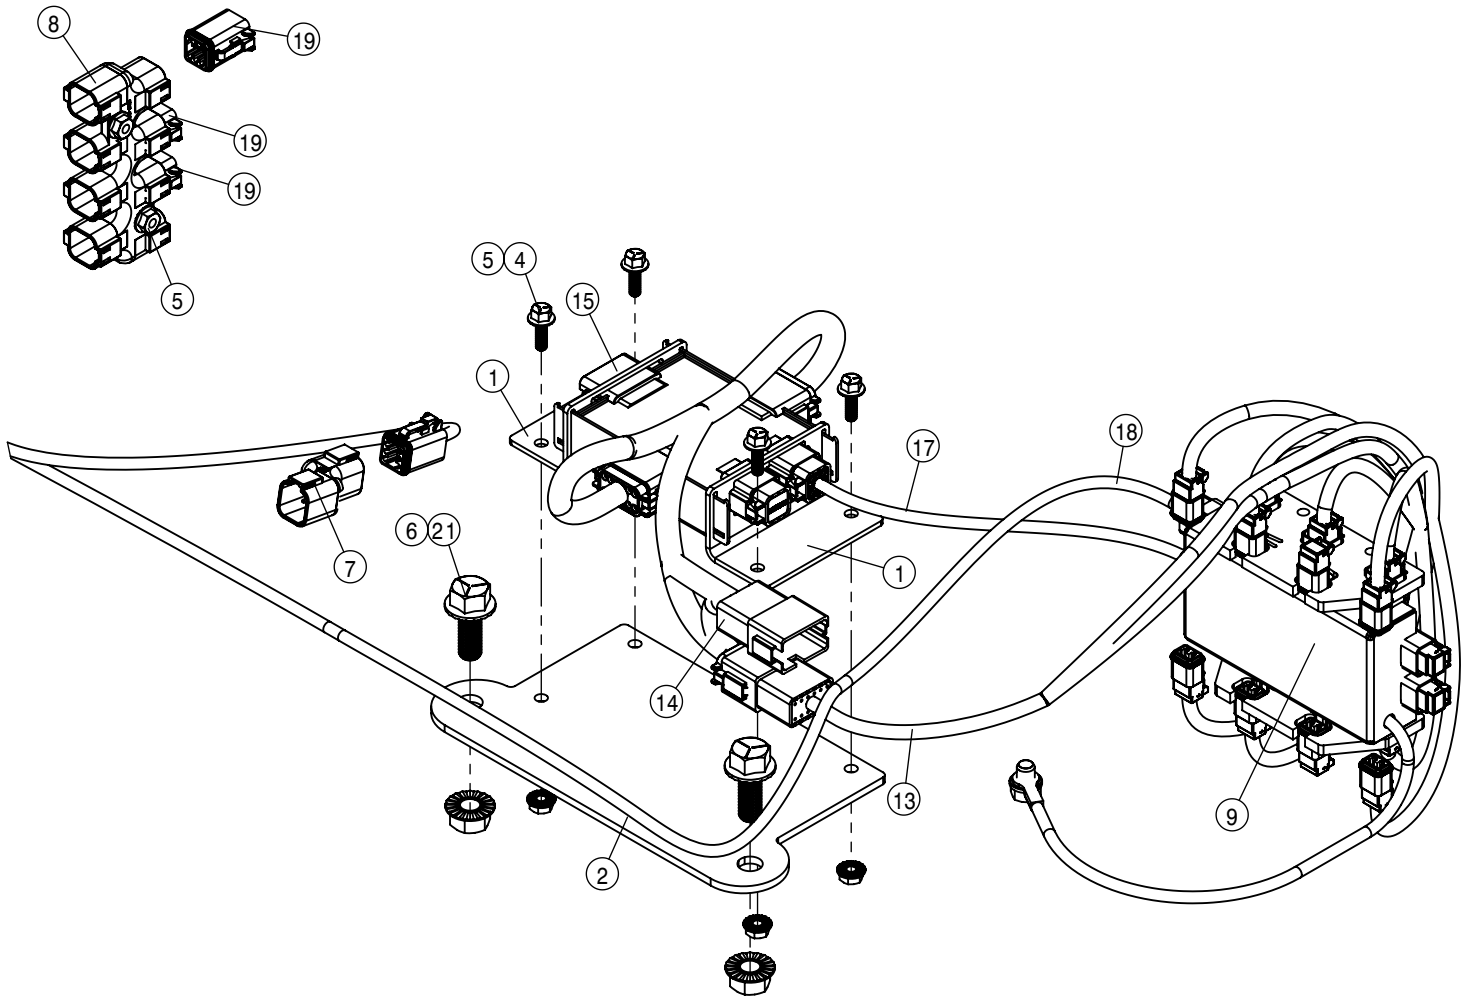

NORAC MODULE ASSEMBLY 120' HYBRID			
DET	QTY	P/N	DESCRIPTION
	1	2	167179 CLAMP UC5 BRKT
	2	1	167868 NORAC MODULE MT
	NS	2	294353 HARNESS, 2 PIN JUMPER AWR
	4	4	470118 1/4UNC X 3/4 HHSFB GR5 MC
	5	6	470121 1/4-20UNC HEX FLG NUT SER MC GR5
	6	2	470360 1/2-13UNC HEX FLG NUT SER MC GR5
	7	2	693128 NORAC UC5 NETWORK 2-WAY CPLR
	8	1	693131 NORAC UC5 NETWORK CPLR, 8-WAY
	9	1	693133 NORAC MODULE, UC5 VALVE
	NS	2	693147 NORAC UC5 NETWORK CPLR, 3-WAY
	NS	1	693161 NORAC CABLE, UC5 NETWORK, 5M
	NS	1	693390 NORAC CABLE, STS BM DISCONNECT
	13	1	693749 UC5 CABLE, VALVE
	14	1	693750 UC5 INTERFACE CABLE
	15	1	693751 UC5 INPUT PASS THRU MODULE
	NS	4	693752 UC5 NETWORK 2 PIN PLUG
	17	1	693757 UC5 NETWORK CABLE, 14 AWG .5M
	18	3	693758 UC5 NETWORK CABLE, 14 AWG 3M
	19	4	693800 UC5 NETWORK 6PIN PLUG
	NS	3	693964 CABLE UC5 NETWORK 14 AWG 10M
	21	2	900517 1/2UNC X 1 1/4 HHSFB GR5 MC