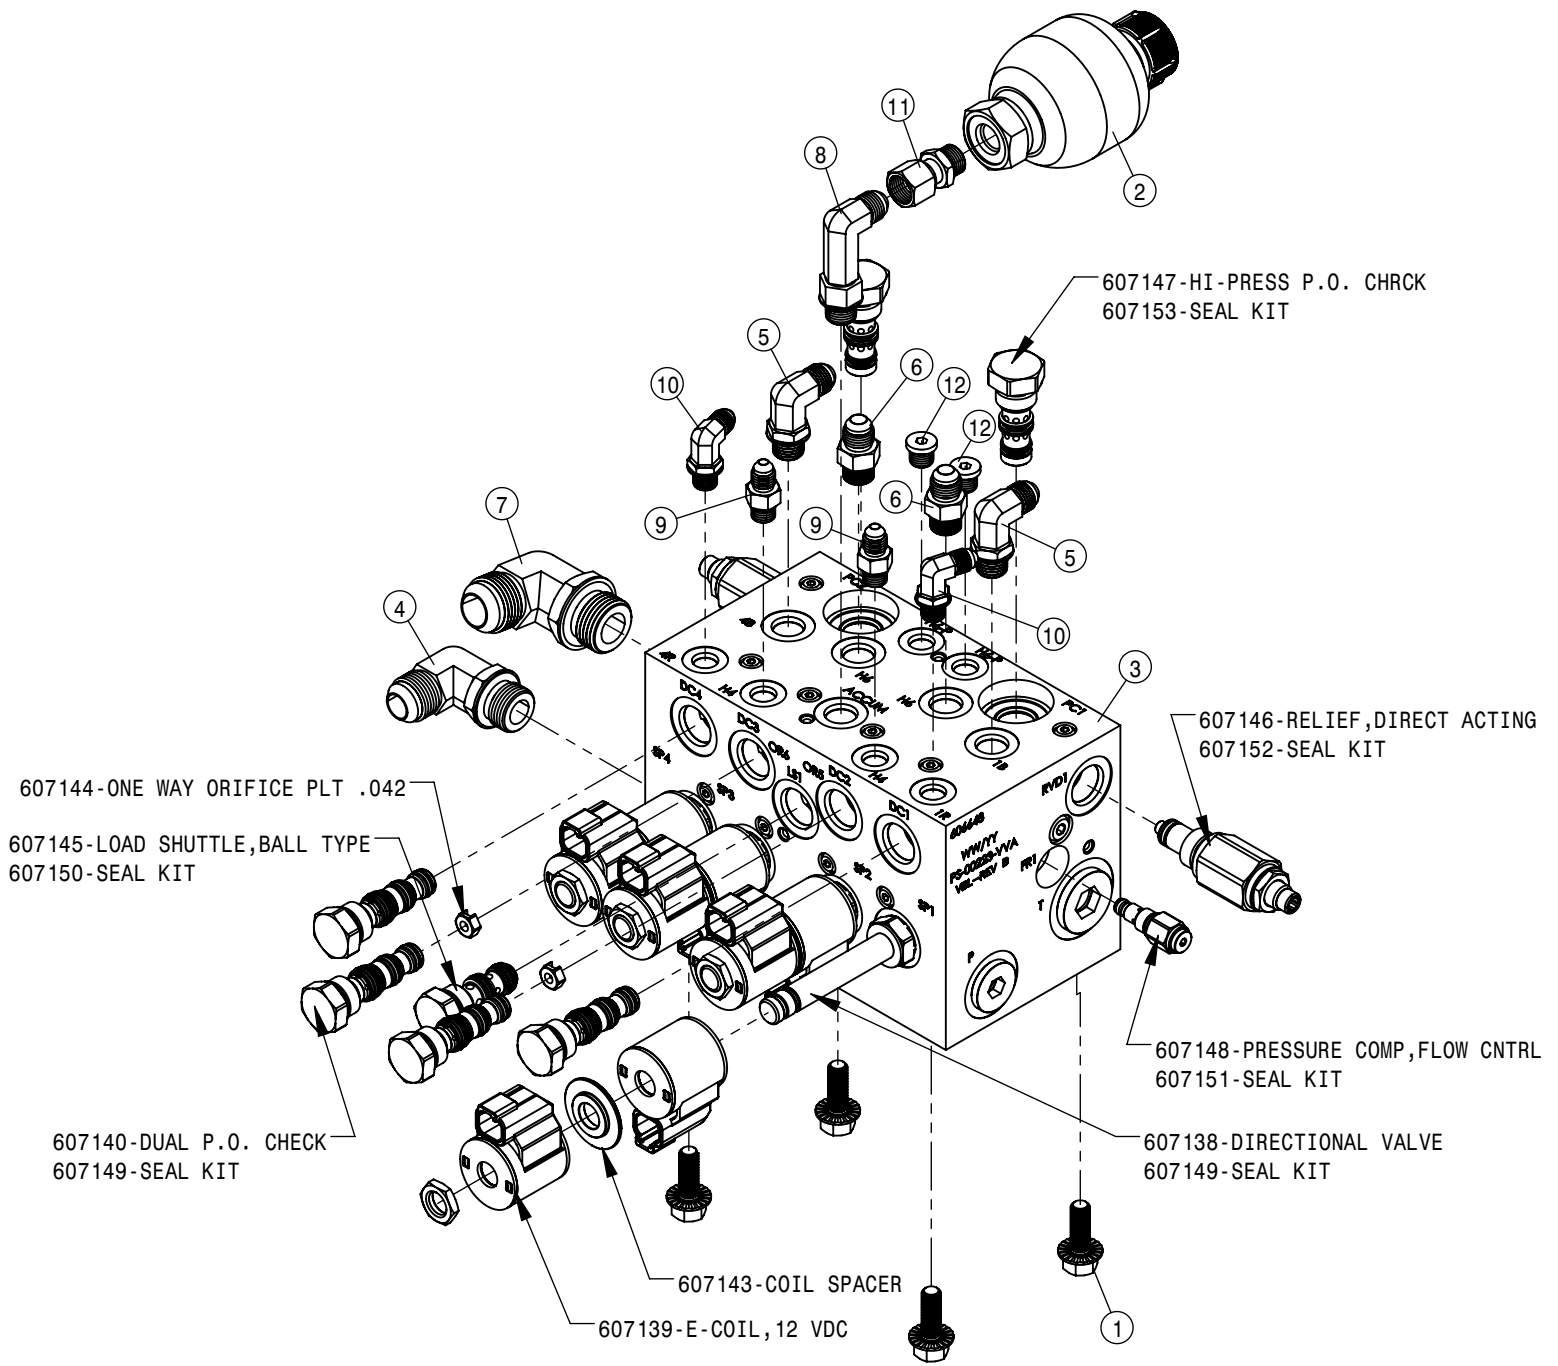

FOLD VALVE ASSEMBLY 120' HYBRID			
DET	QTY	P/N	DESCRIPTION
1	4	470460	3/8UNC X 1 HHSFB GR5 MC
2	1	470759	ACCUMULATOR, 5CI 800 PSI
3	1	606468	VALVE, FOLD, 4-SECTION
4	1	611128	7/8MJIC-90-7/8MOR LBO
5	2	618119	9/16MJIC-90-9/16MOR LBO
6	2	618126	9/16MJIC-9/16MOR ADPTR
7	1	618248	1 1/16MJIC-90-1 1/16MOR LBO
8	1	618440	9/16MJIC-90-9/16MOR EX LG LBO
9	2	618467	7/16MJIC-7/16MOR ADPTR
10	2	618473	7/16MJIC-90-7/16MOR LBO
11	1	618668	9/16FJIC SWIV-9/16MOR ADPTR
12	2	618753	7/16 MOR PLUG, HEX SOCKET