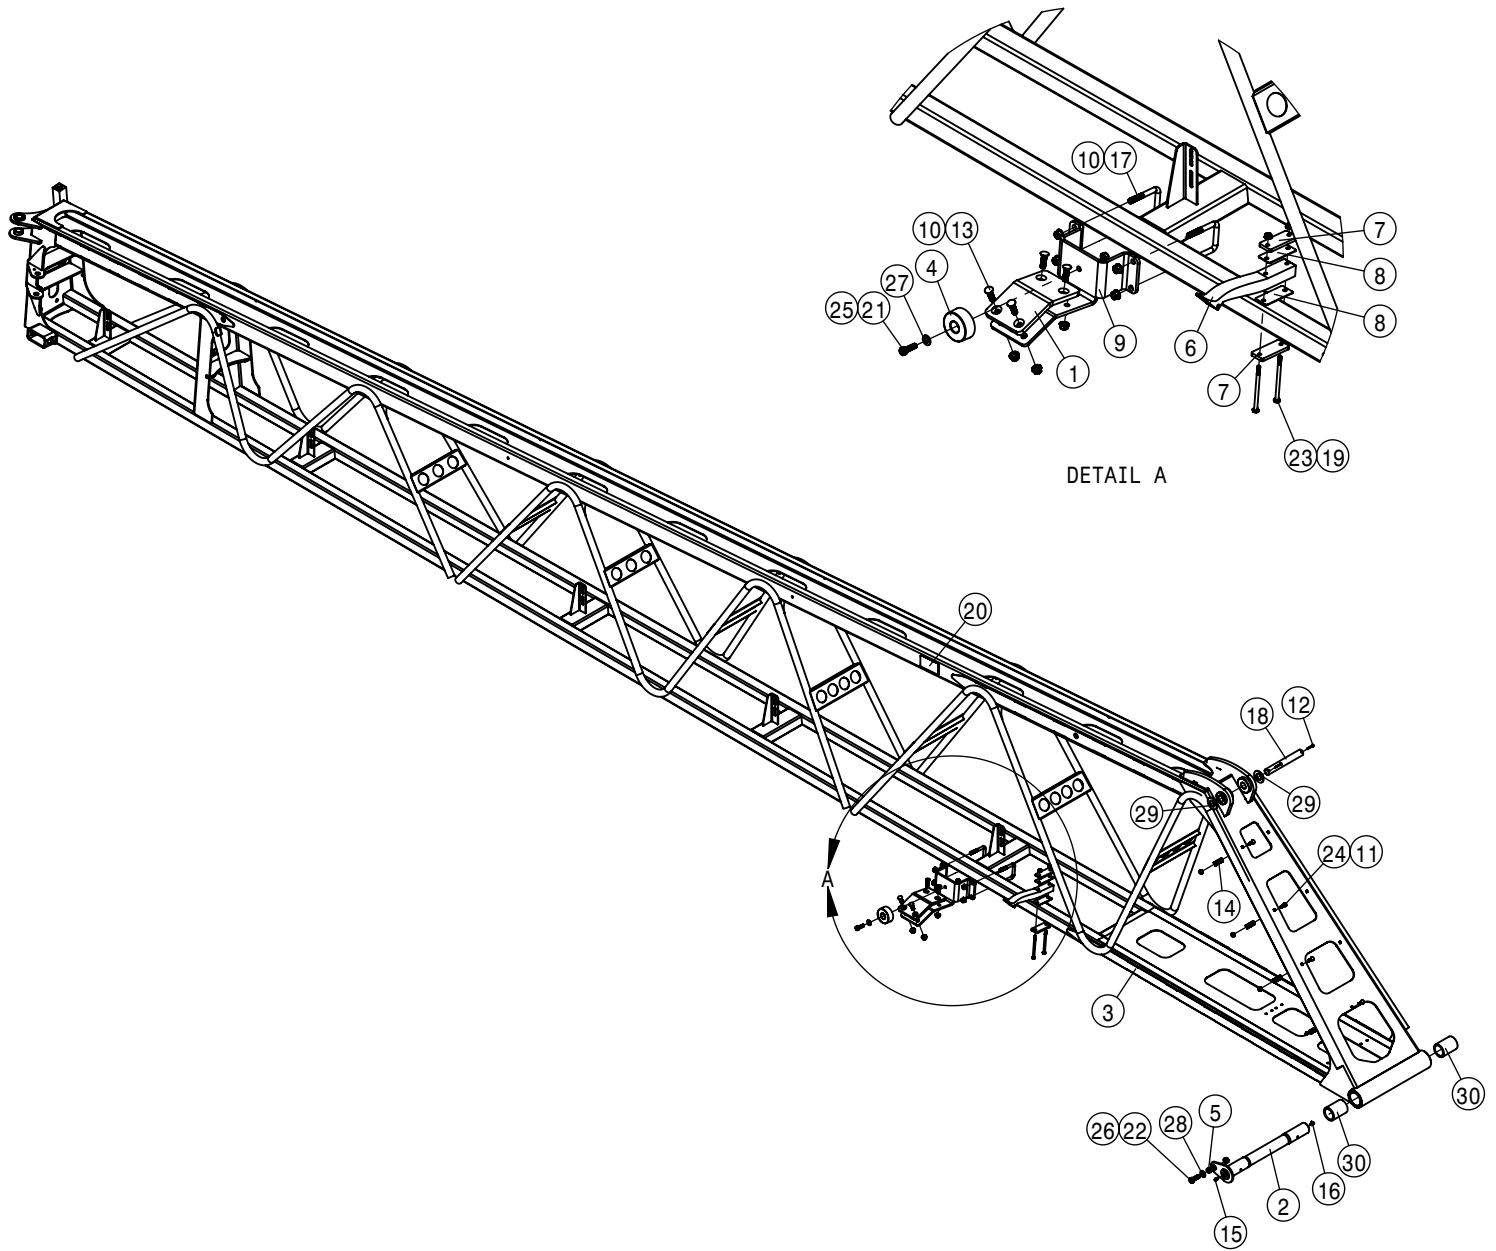

RIGHT INNER BOOM ASSEMBLY 120' HYBRID			
DET	QTY	P/N	DESCRIPTION
1	1	166092	CRADLE PAD A10
2	1	167576	LEVEL PIN WLD, 120 NITRIDE
3	1	167858	RH SECT-1 HYBRID BM W/DECAL
4	1	167866	BUMPER-FLEXIBLE
5	1	169407	LEVEL PIN TAB BUSHING
6	1	169455	LATCH, DETENT, UHMW
7	2	169456	PLT, WASHER
8	2	169457	PLT, SHIM
9	1	169458	BM CRADLE, OTR WING
10	8	470087	3/8-16UNC HEX FLG NUT SER MC GR5
11	4	470121	1/4-20UNC HEX FLG NUT SER MC GR5
12	2	470162	3/16 X 1 1/2 COTTER PIN
13	4	470328	3/8UNC X 1 1/4 #3HD PLOW BOLT
14	4	470888	TWIN #4 CLAMP
15	1	471006	GREASE ZERK, 1/4-28 TAPER THD

RIGHT INNER BOOM ASSEMBLY 120' HYBRID			
DET	QTY	P/N	DESCRIPTION
16	1	471028	GREASE ZERK, 1/4-28 90DEG
17	2	472044	3/8UNC-2ID-3.00 U-BOLT SQ,ZINC
18	1	472221	CLEVIS PIN HL 1.0 DIA X 6.875
19	2	473832	1/4-20UNC HEX FLG NUT SER SS
20	1	650204	DECAL, WARNING, CRUSH HAZARD FP
21	1	900130	3/8UNC X 1 1/4 HHCS GR5 MC
22	1	900265	1/2UNC X 1 1/2 HHCS GR5 MC
23	2	900471	1/4UNC X 4 HHCS SS
24	4	901010	1/4UNC X 1 1/4 CARR BOLT
25	1	914004	3/8-16UNC STOVER NUT MC GR5
26	1	914008	1/2-13UNC STOVER NUT MC GR5
27	1	920002	SAE FLAT WASHER 3/8 MC
28	1	920004	SAE FLAT WASHER 1/2 MC
29	2	920008	SAE FLAT WASHER 1 MC
30	2	A57375	BEARING, 1.75-2.25-3.00 POLYGON