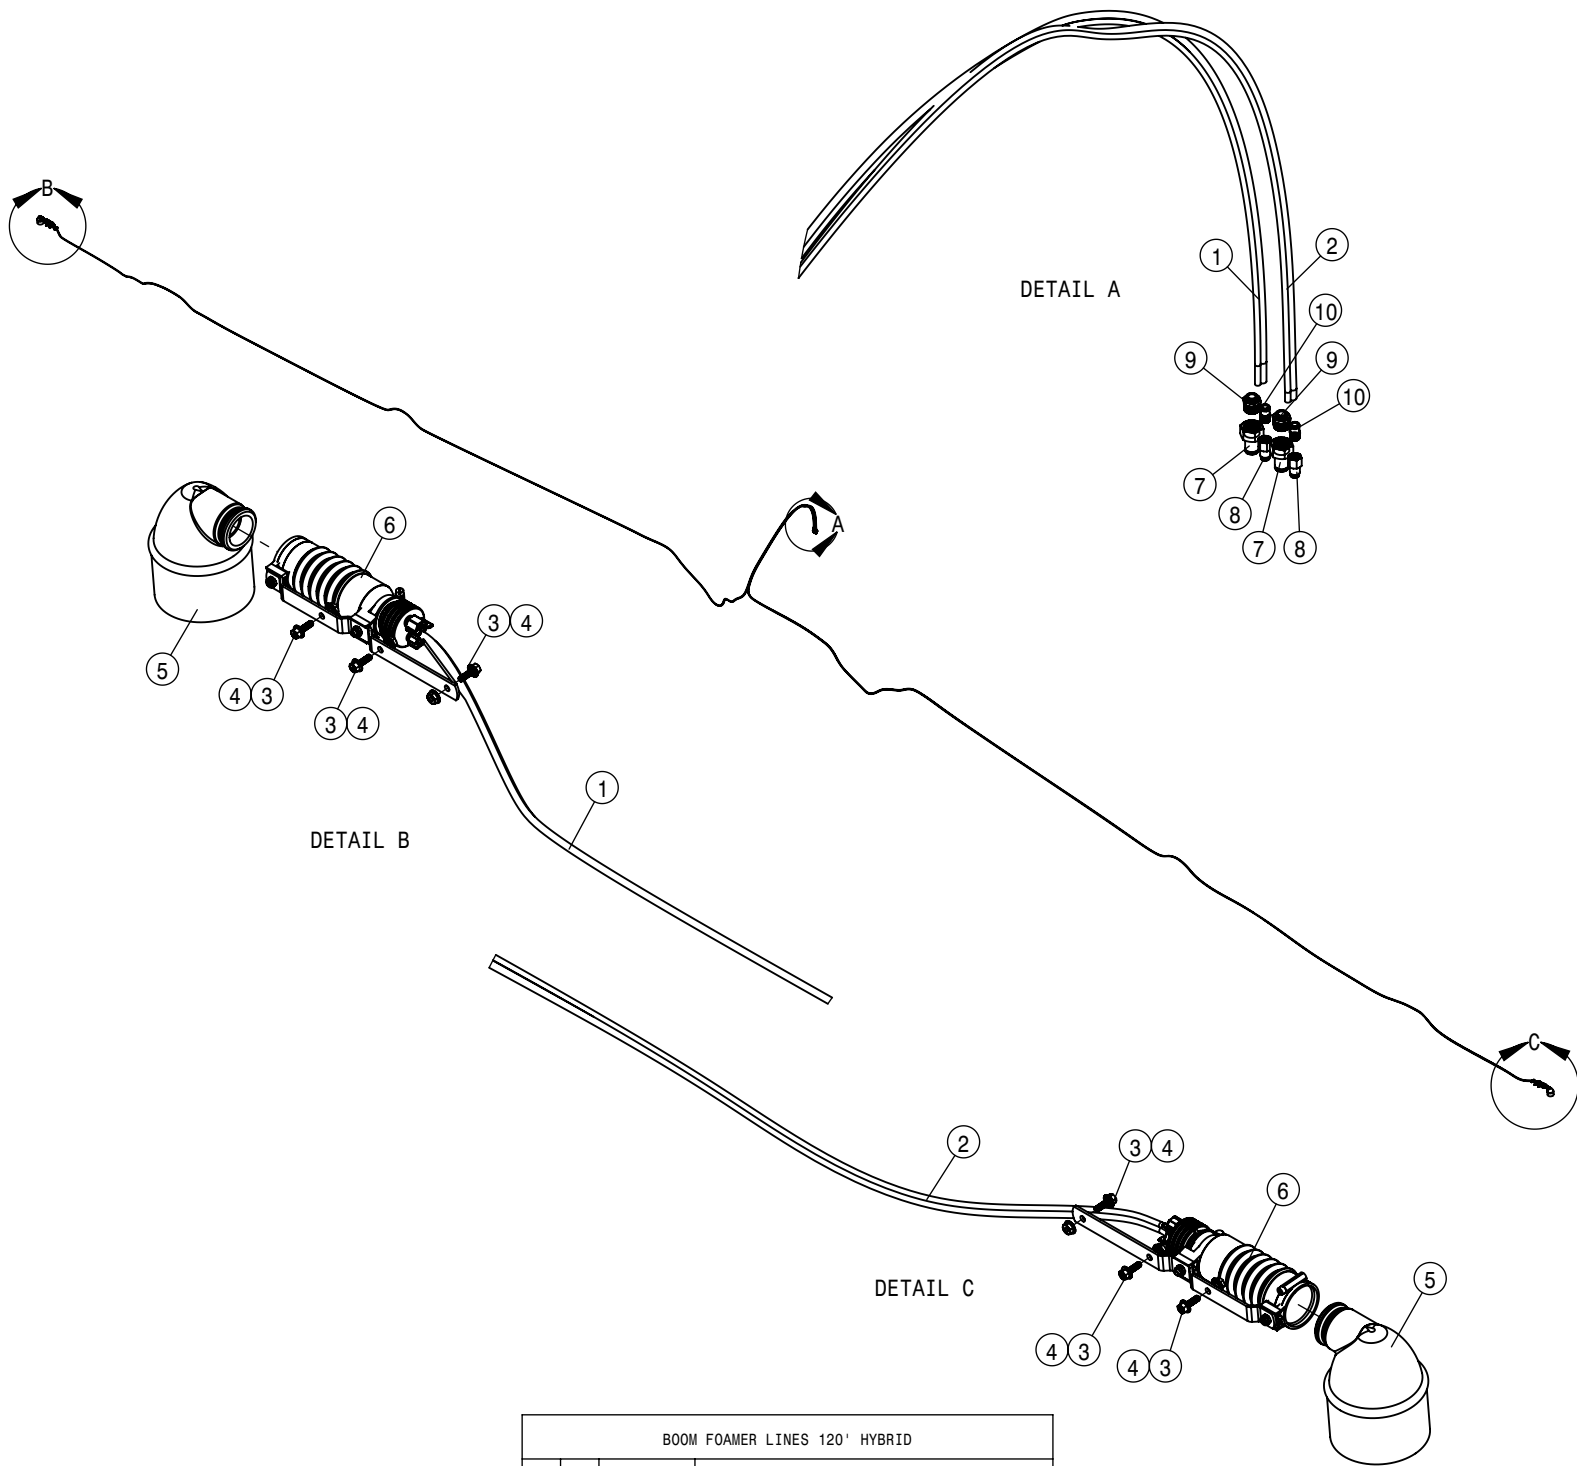

RIGHT SIDE

LEFT SIDE

NIGHT SPRAY ASSEMBLY 120' HYBRID			
DET	QTY	P/N	DESCRIPTION
1	2	290014	LIGHT, 1010L4-BLUE POINT
2	2	317048	NIGHT SPRAY BRKT
3	4	470118	1/4UNC X 3/4 HHSFB GR5 MC
4	4	470121	1/4-20UNC HEX FLG NUT SER MC GR5
5	2	520125	CUSH CLMP,#5, 5/16DX1/2W