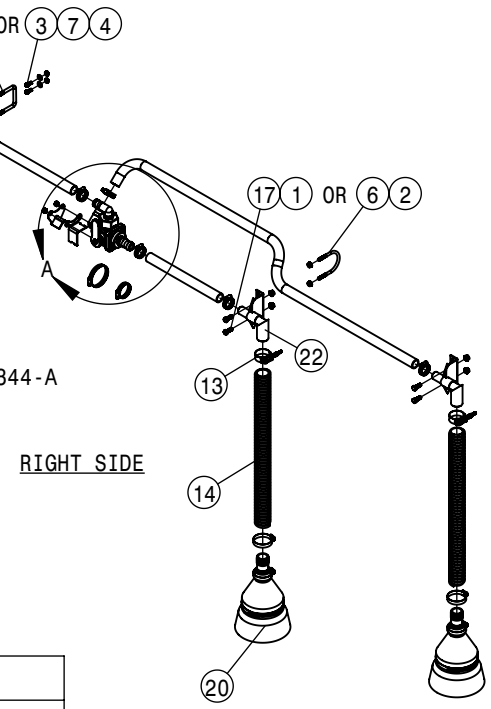

LIFTARM ASSEMBLY 90/100			
DET	QTY	P/N	DESCRIPTION
31	2	621556	2.50 X 18.00 X 1.50 LIFT CYL
32	4	629770	CAPPLUGS CAP, .234 X .500 VINYL
33	1	650393	DECAL, BM MODULE STS10/12, 90' '12
NS	1	650428	DECAL SHEET, 90' BOOM
35	1	690359	PRESSURE GA GLYCERI 100 PSI
36	4	900032	1/4UNC X 6 1/2" HEX BOLT
37	1	900076	5/16UNC X 4" HEX BOLT
38	8	900086	5/16UNC X 2 1/4 HEX BOLT
39	2	900522	1/2UNF X 1 1/4 HHCS GR5 MC
40	2	910042	3/8-16UNC HEX FLG NUT SM MC GR8
41	2	910126	5/16UNC X 1 HHSFB SS
42	3	910127	1/4-20 NUTSERT .027-1.65 STL
43	11	914002	5/16UNC HEX STOVER NUT
44	1	A51729	TUBE CLAMP (PAIR)
45	1	HXE28534	LABEL, HYDRAULIC ENGLISH

BOOM STAND OPTION 90/100			
DET	QTY	P/N	DESCRIPTION
1	2	164787	TRANSOM STAND POST WLD, STS 04
2	2	164794	BOOM STAND POST WLD, STS 04
3	2	164855	TRANSOM STAND MT WLD, STS 05
4	2	164857	MAIN BOOM JACKSTAND WLD, STS 05
5	4	438293	5/8UNC X 6 1/4 CTR U-BOLT TRI
6	8	470087	3/8UNC HEX SERR FLANGE NUT
7	8	470329	3/8UNC X 1 1/4 SERR FLG HEX BOLT
8	4	470361	SNAP LOCK PIN, 1/2 X 3 1/2
9	4	900263	1/2UNC X 1" HEX BOLT
10	4	914008	1/2 UNC HEX STOVER NUT
11	8	914010	5/8UNC HEX STOVER NUT

RIGHT SIDE

LEFT SIDE

NIGHT SPRAY ASSEMBLY 90/100				
DET	QTY	P/N	DESCRIPTION	
1	1	167822	LH NIGHT SPRAY 90' / 100' BRKT	
2	1	167823	RH NIGHT SPRAY 90' / 100' BRKT	
3	2	290014	LIGHT, 1010L4-BLUE POINT	
4	4	470089	1/4-20UNC NYLOCK NUT MC GR5	
5	4	470118	1/4UNC X 3/4 HHSFB GR5 MC	