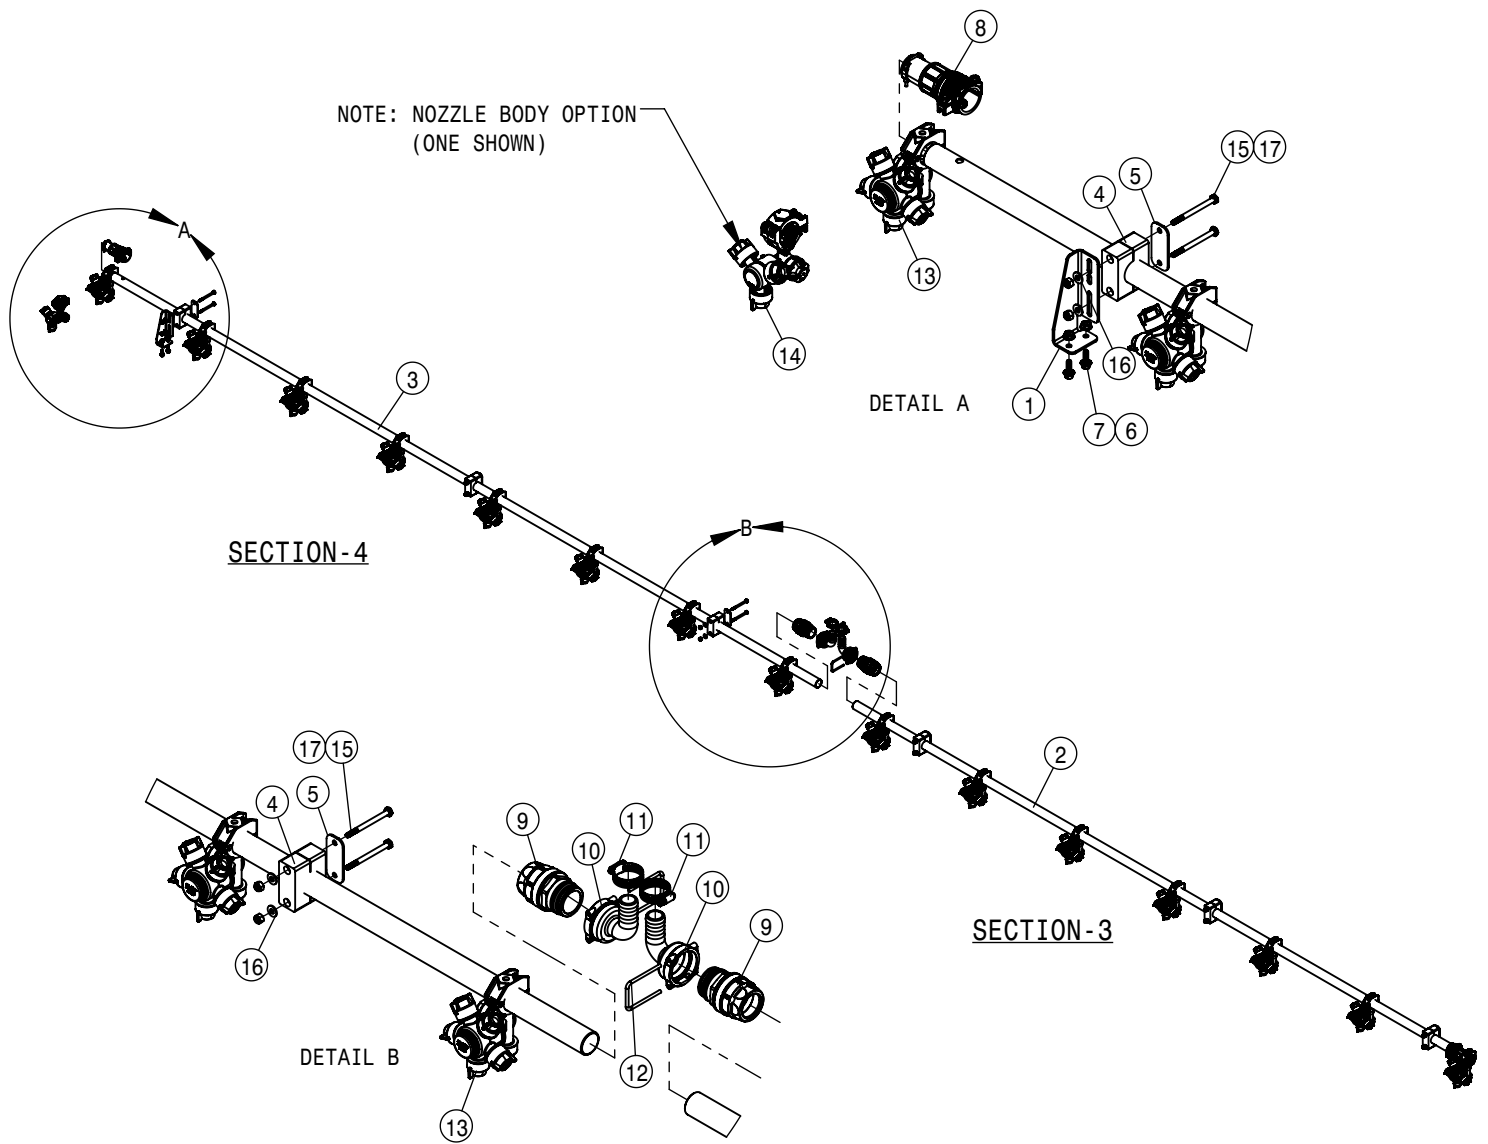

20" WET BOOM SPACING, SECTION 3-4 120' HYBRID			
DET	QTY	P/N	DESCRIPTION
1	1	167585	INR SOLU BRKT
2	1	167769	20" WET BOOM TUBE, 125.46 LG
3	1	167770	20" WET BOOM TUBE, 145.46 LG
4	6	470375	TUBE CLAMP BODY, 1.31 I.D. (PAIR)
5	6	470376	COVER PLATE FOR 470375
6	2	473832	1/4-20UNC HEX FLG NUT SER SS
7	2	473834	1/4UNC X 3/4 HHSFB SS
8	2	500295	NOZZLE BODY END CAP
9	2	500298	EASY FIT END T5, 1" PIPE
10	2	500299	T5 TO 25MM HB 90
11	2	520090	HOSECLAMP NO 16 STAINLESS
12	2	737738	FORK,D.3 DIST.42 (737731)
13	15	737925	QUICK TJET 5 + 1-TIP BODY 1"
14	15	737929	QUICK TJET 3-TIP BODY 1"
15	12	900467	1/4UNC X 3 HHCs SS
16	12	910112	SAE FLAT WASHER 1/4 SS
17	12	910118	1/4-20UNC NYLOCK NUT SS