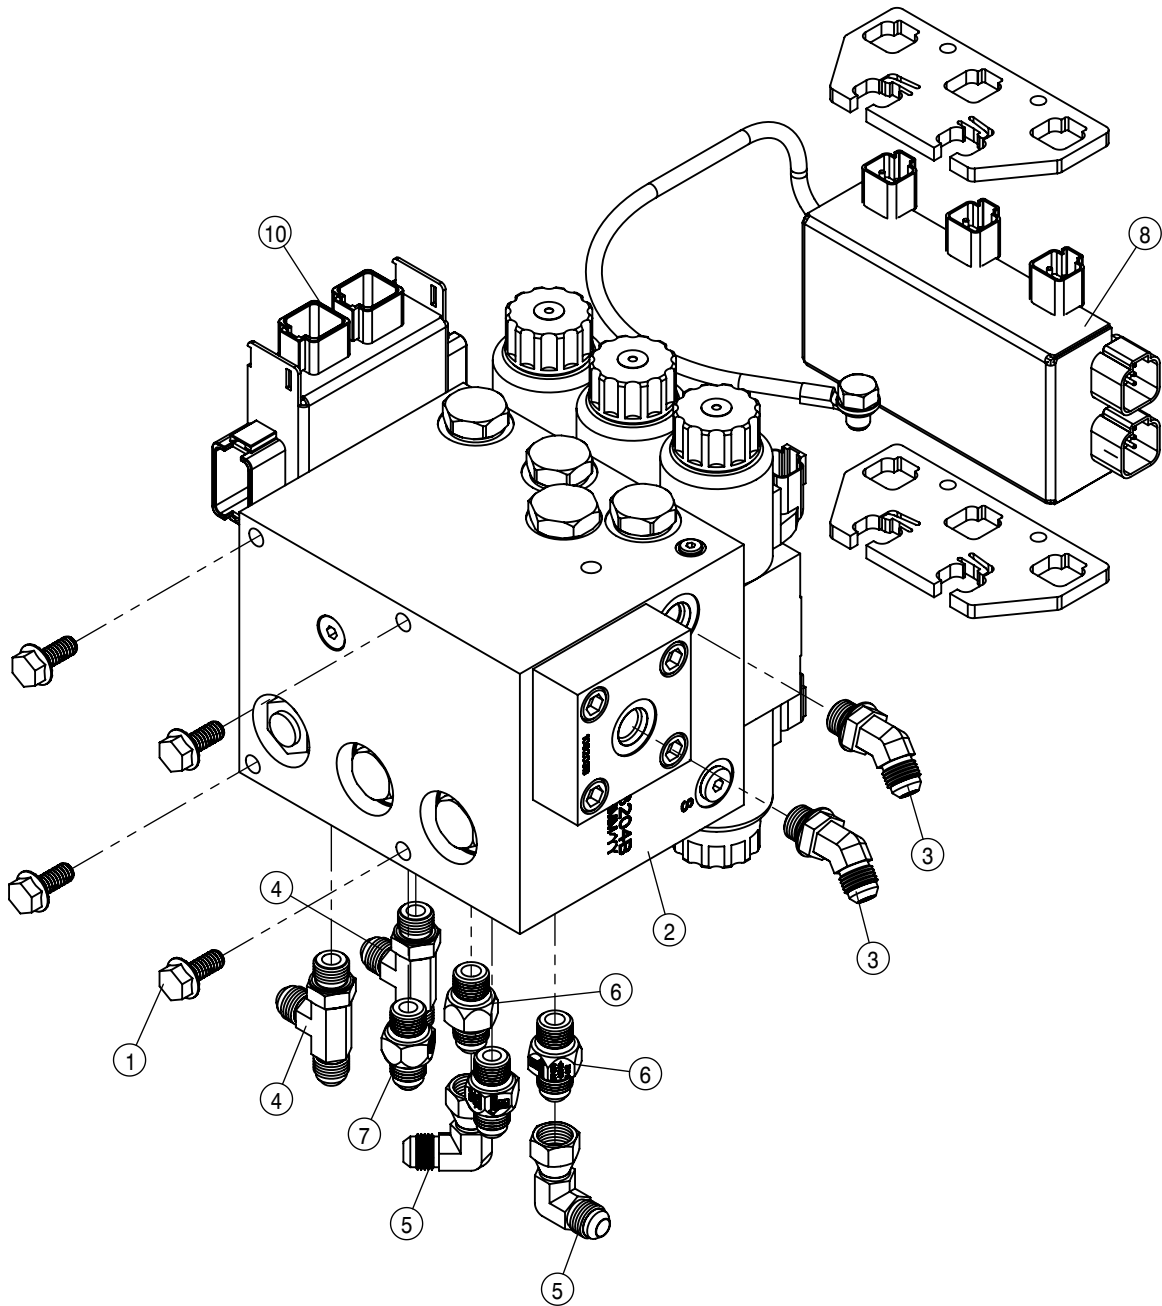

NORAC HYDRAULIC VALVE ASSEMBLY 132'				
DET	QTY	P/N	DESCRIPTION	
1	4	470233	5/16UNC X 3/4 SERR FLG HEX BOLT	
2	1	606456	NORAC HYD VALVE (44960D)	
3	2	618425	9/16MJIC-45-9/16MOR LBO	
4	2	618444	9/16MOR RUN TEE-9/16MJIC	
5	2	618618	9/16MJIC-90-9/16FJIC SWIV LBO	
6	2	618884	9/16MJIC-9/16MOR.042MFMO ADPTR	
7	2	618885	9/16MJIC-9/16MOR.055MOMF ADPTR	
8	1	693133	NORAC MODULE, UC5 VALVE	
NS	1	693147	NORAC UC5 NETWORK CPLR, 3-WAY	
10	1	693751	UC5 INPUT PASS THRU MODULE