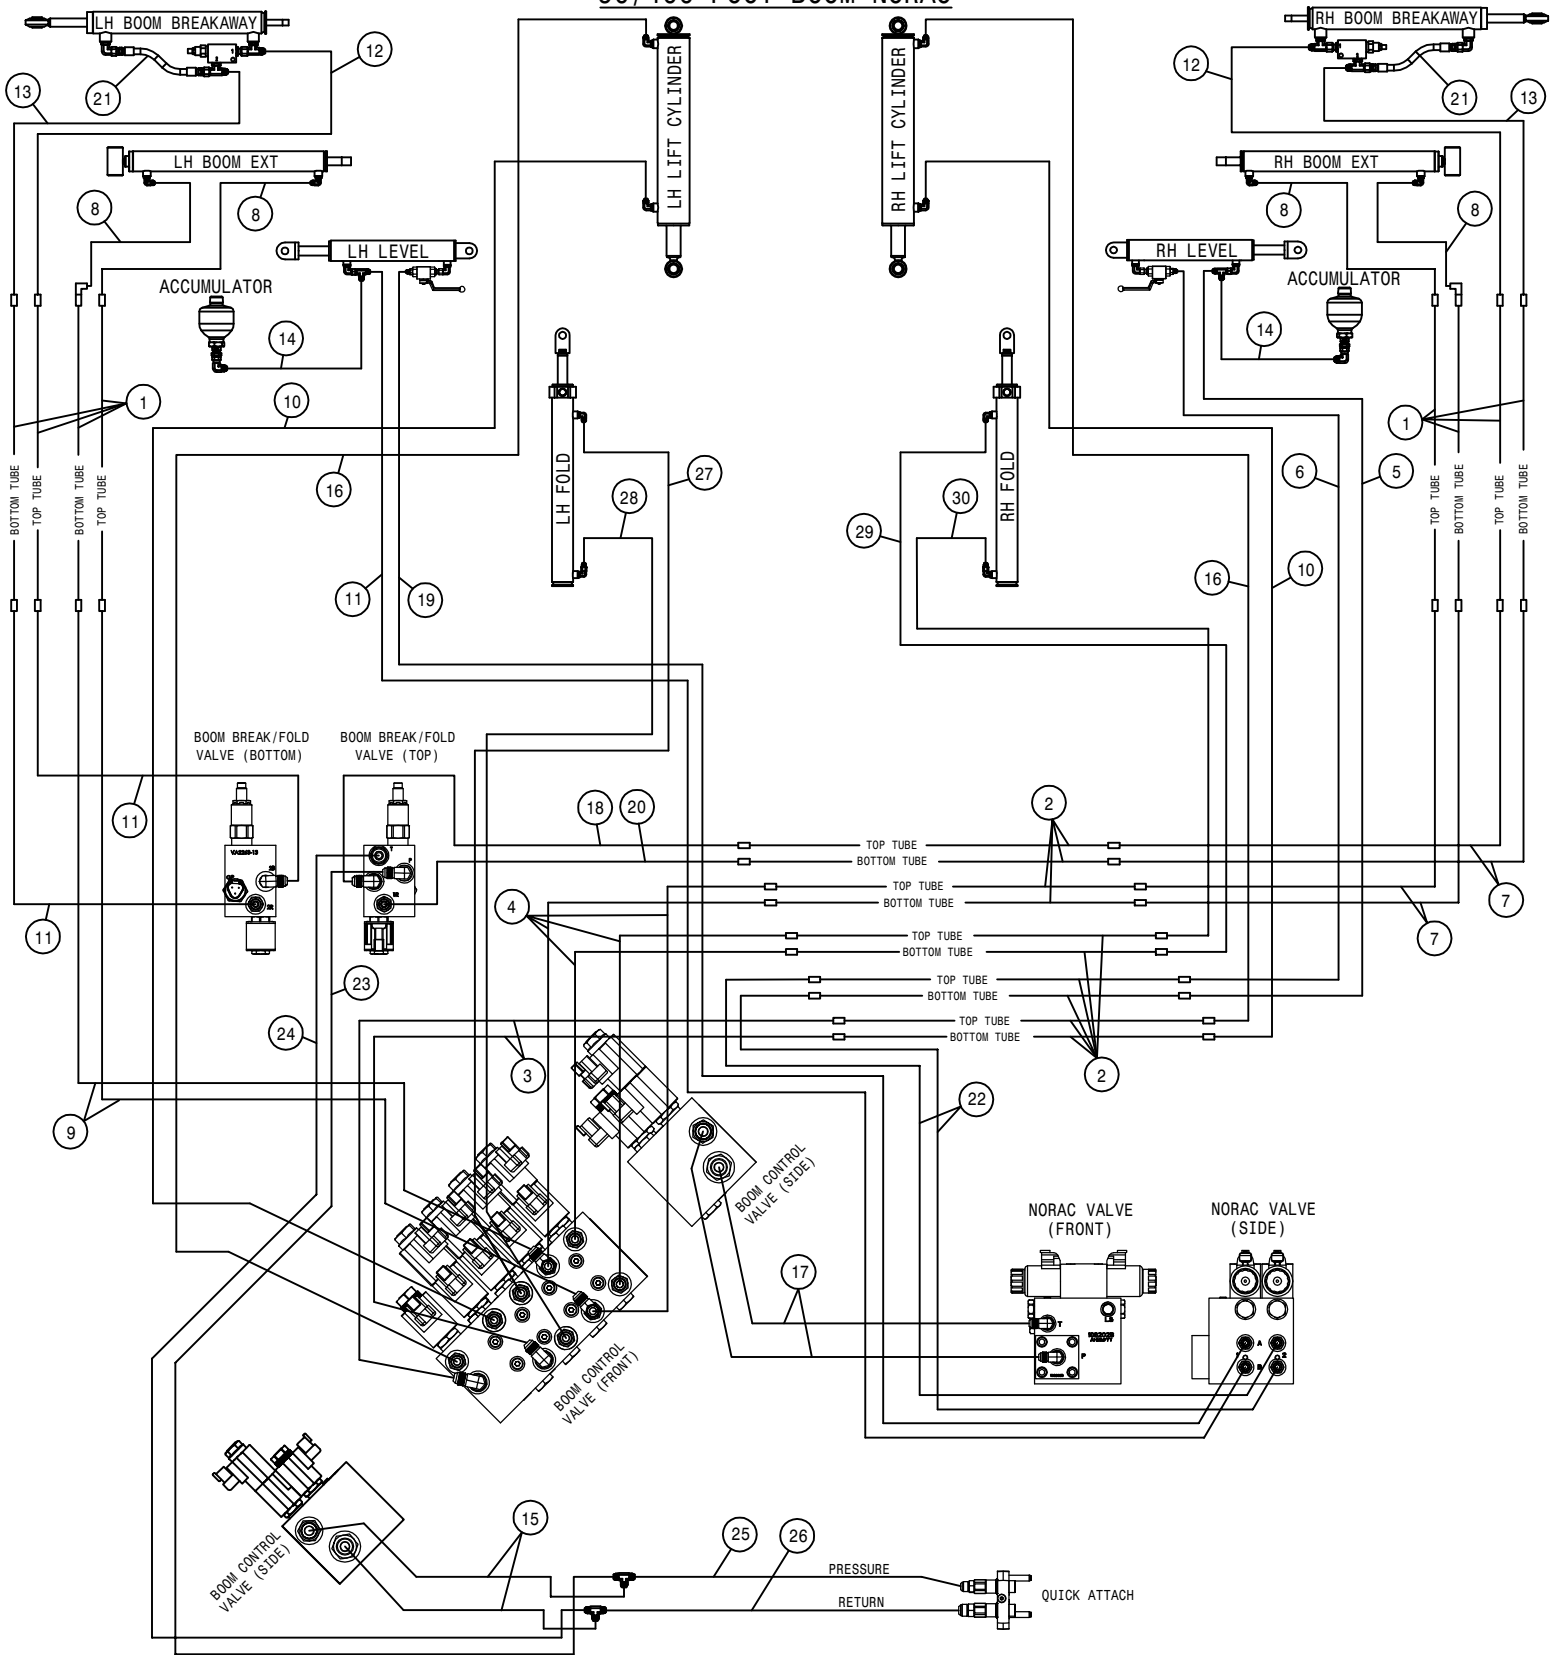

90/100 FOOT BOOM-NORAC

90/100 BOOM NORAC HYD DIAG 2017-18
REFERENCE DRAWING NO. 499370_RevA

DET.	QTY	PART NO.	DESCRIPTION	DET.	QTY	PART NO.	DESCRIPTION		
1	8	615851	HYD TUBE,MAIN BOOM,STS	16	2	616371	06-451TC-06FJX-06FJX-38	H/A	
2	10	615852	LIFTARM HYD TUBE ASSY,STSL5 07	17	2	616556	08-451TC-06FJX-08FJX90-31	H/A	
3	2	616304	06-451TC-06FJX-06FJX-36	H/A	18	1	616578	06-451TC-06FJX-06FJX90-18	H/A
4	4	616316	06-451TC-06FJX-06FJX45-18	H/A	19	1	616611	06-451TC-06FJX-06FJX-91	H/A
5	1	616348	06-451TC-06FJX-06FJX-42	H/A	20	1	616740	06-451TC-06FJX-06FJX-20	H/A
6	1	616351	06-451TC-06FJX-06FJX-60	H/A	21	2	617054	04-451TC-06FJX-06FJX-11	H/A
7	4	616353	06-451TC-06FJX-06FJX-71	H/A	22	2	617191	06-451TC-06FJX-06FJX45-39	H/A
8	4	616356	06-451TC-06FJX-06FJX90-27	H/A	23	1	617192	06-451TC-06FJX-08FJX-33	H/A
9	2	616357	06-451TC-06FJX-06FJX90-79	H/A	24	1	617193	06-451TC-08FJX-08FJX90-33	H/A
10	2	616358	06-451TC-06FJX-06FJX-56	H/A	25	1	617194	08-451TC-08FJX-10FJX-50	H/A
11	3	616359	06-451TC-06FJX-06FJX-78	H/A	26	1	617195	08-451TC-08FJX-12FJX-50	H/A
12	2	616360	06-451TC-06FJX-06FJX-84	H/A	27	1	617507	04-451TC-04FJX-04FJX-44	H/A
13	2	616361	06-451TC-06FJX-06FJX-86	H/A	28	1	617508	04-451TC-06FJX-06FJX45-65	H/A
14	2	616365	06-451TC-08FJX-06FJX90-30	H/A	29	1	617509	04-451TC-04FJX-06FJX90-30	H/A
15	2	616366	08-451TC-08FJX-08FJX90-18	H/A	30	1	617510	04-451TC-06FJX-06FJX45-54	H/A