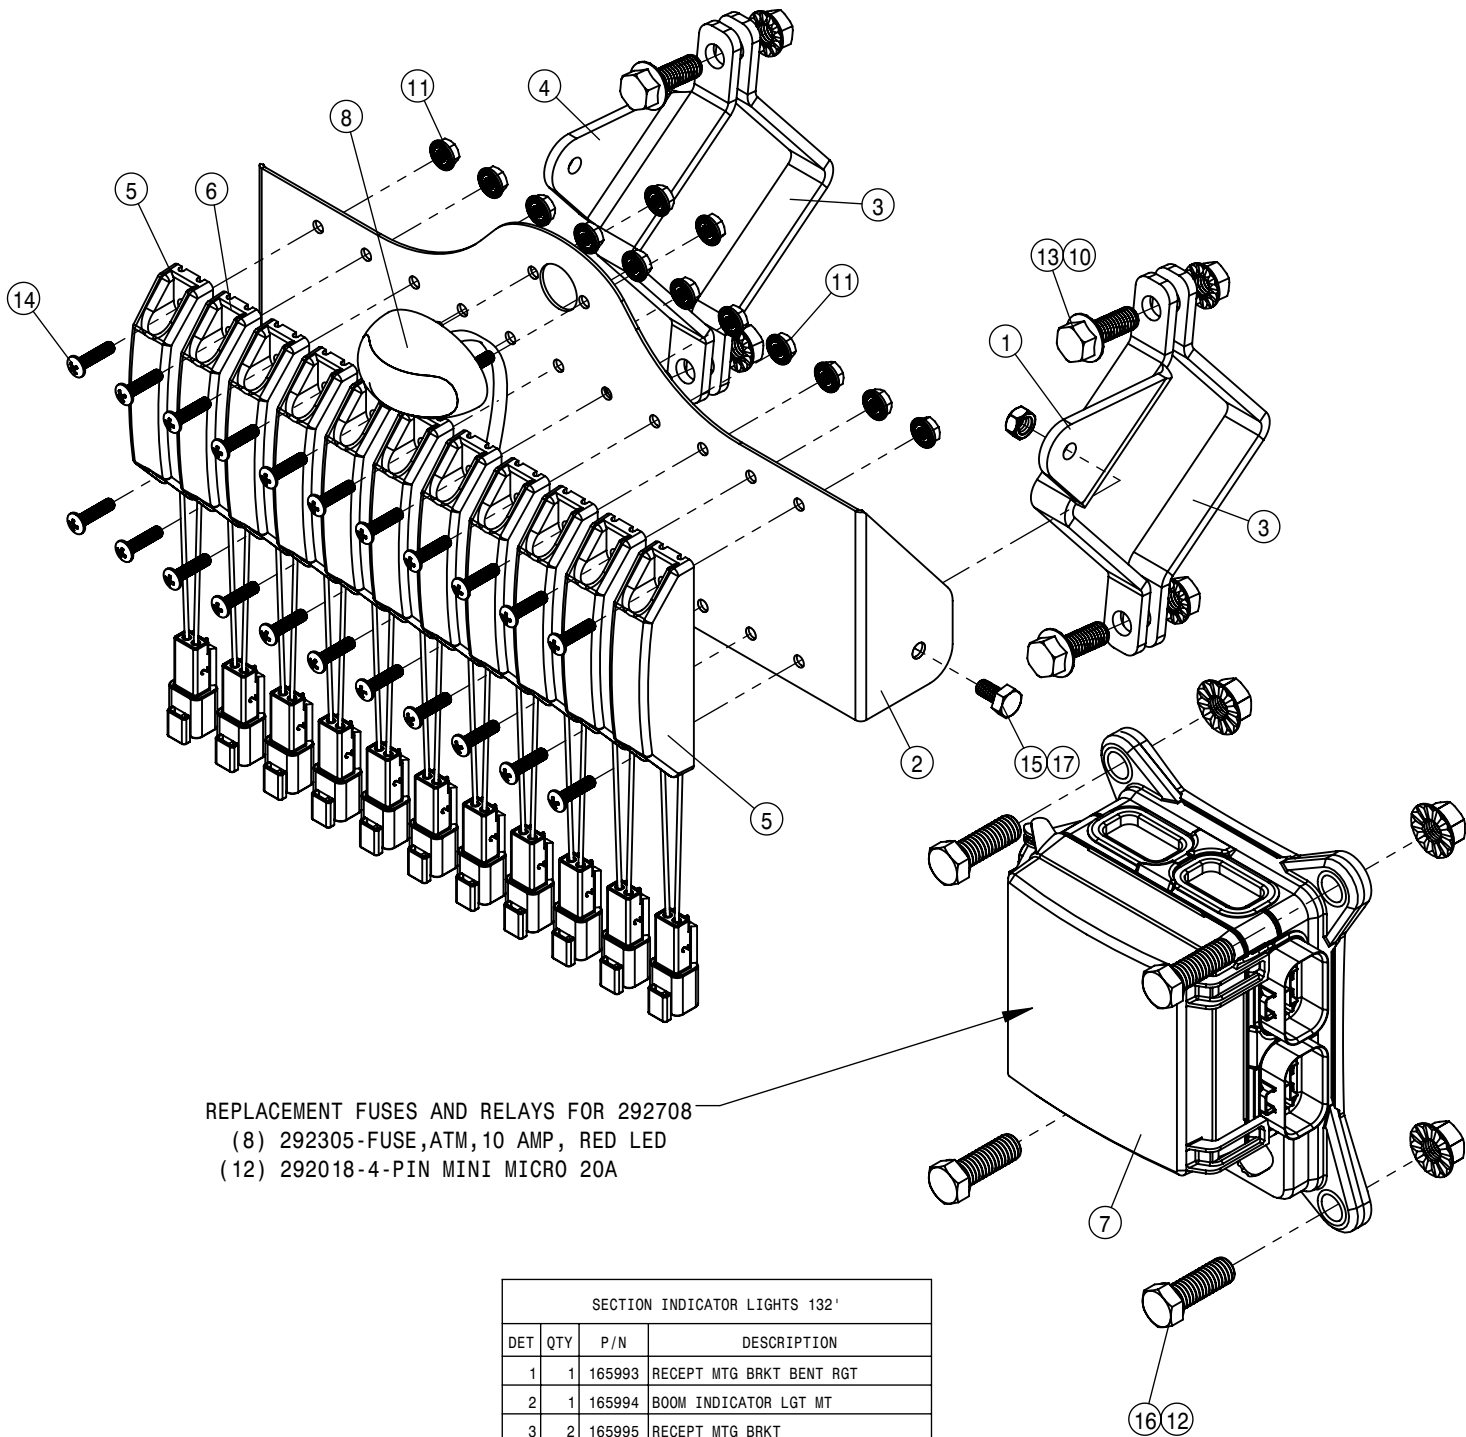

REPLACEMENT FUSES AND RELAYS FOR 292708

- (8) 292305-FUSE,ATM,10 AMP, RED LED
- (12) 292018-4-PIN MINI MICRO 20A

SECTION INDICATOR LIGHTS 132'			
DET	QTY	P/N	DESCRIPTION
1	1	165993	RECEPT MTG BRKT BENT RGT
2	1	165994	BOOM INDICATOR LGT MT
3	2	165995	RECEPT MTG BRKT
4	1	165996	RECEPT MTG BRKT BENT LFT
5	2	291325	AMBER LAMP,4" DT DEUTSCH
6	9	291326	RED LAMP,4" DT DEUTSCH
7	1	292708	MVEC
8	1	293817	MASTER SPRAY LIGHT, STS 05
NS	1	294284	SPRAY SECTION LIGHT HARNESS
		10	4 470087 3/8UNC HEX SERR FLANGE NUT
		11	24 470175 10-32 SERR FLANGE NUT
		12	4 470325 7/16 UNC SERR FLG HEX NUT
		13	4 470460 3/8 X 1" SERR FLG BOLT
		14	24 472235 10-32 X 3/4 PHIL HD MACH SCR
		15	2 900000 1/4UNC X 1/2 HEX BOLT
		16	4 900196 7/16UNC X 1 1/4 HEX BOLT
		17	2 910000 1/4UNC HEX NUT