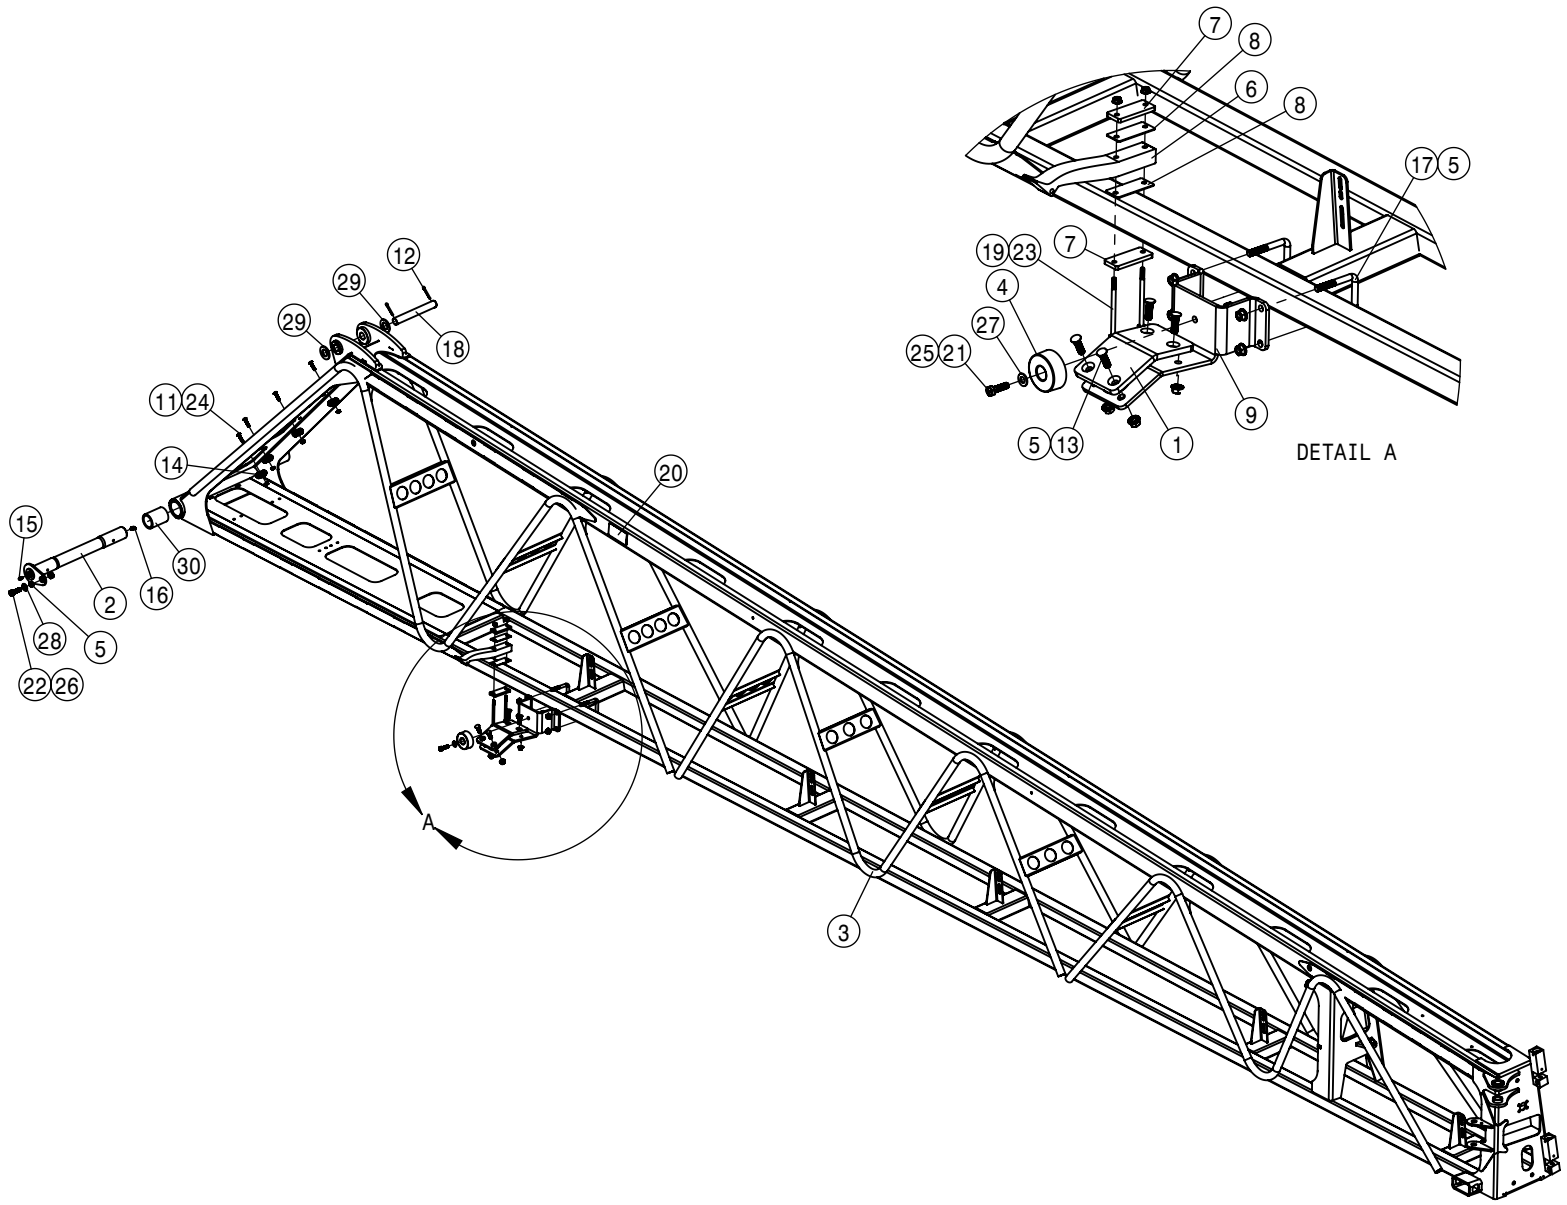

LEFT INNER BOOM ASSEMBLY 120' HYBRID			
DET	QTY	P/N	DESCRIPTION
1	1	166092	CRADLE PAD A10
2	1	167576	LEVEL PIN WLD, 120 NITRIDE
3	1	167859	LH SECT-1 HYBRID BM W/DECAL
4	1	167866	BUMPER-FLEXIBLE
5	1	169407	LEVEL PIN TAB BUSHING
6	1	169455	LATCH, DETENT, UHMW
7	2	169456	PLT, WASHER
8	2	169457	PLT, SHIM
9	1	169458	BM CRADLE, OTR WING
5	8	470087	3/8-16UNC HEX FLG NUT SER MC GR5
11	4	470121	1/4-20UNC HEX FLG NUT SER MC GR5
12	2	470162	3/16 X 1 1/2 COTTER PIN
13	4	470328	3/8UNC X 1 1/4 #3HD PLOW BOLT
14	4	470888	TWIN #4 CLAMP
15	1	471006	GREASE ZERK, 1/4-28 TAPER THD

LEFT INNER BOOM ASSEMBLY 120' HYBRID			
DET	QTY	P/N	DESCRIPTION
16	1	471028	GREASE ZERK, 1/4-28 90DEG
17	2	472044	3/8UNC-2ID-3.00 U-BOLT SQ,ZINC
18	1	472221	CLEVIS PIN HL 1.0 DIA X 6.875
19	2	473832	1/4-20UNC HEX FLG NUT SER SS
20	1	650204	DECAL, WARNING, CRUSH HAZARD FP
21	1	900130	3/8UNC X 1 1/4 HHCS GR5 MC
22	1	900265	1/2UNC X 1 1/2 HHCS GR5 MC
23	2	900471	1/4UNC X 4 HHCS SS
24	4	901010	1/4UNC X 1 1/4 CARR BOLT
25	1	914004	3/8-16UNC STOVER NUT MC GR5
26	1	914008	1/2-13UNC STOVER NUT MC GR5
27	1	920002	SAE FLAT WASHER 3/8 MC
28	1	920004	SAE FLAT WASHER 1/2 MC
29	2	920008	SAE FLAT WASHER 1 MC
30	2	A57375	BEARING,1.75-2.25-3.00 POLYGON