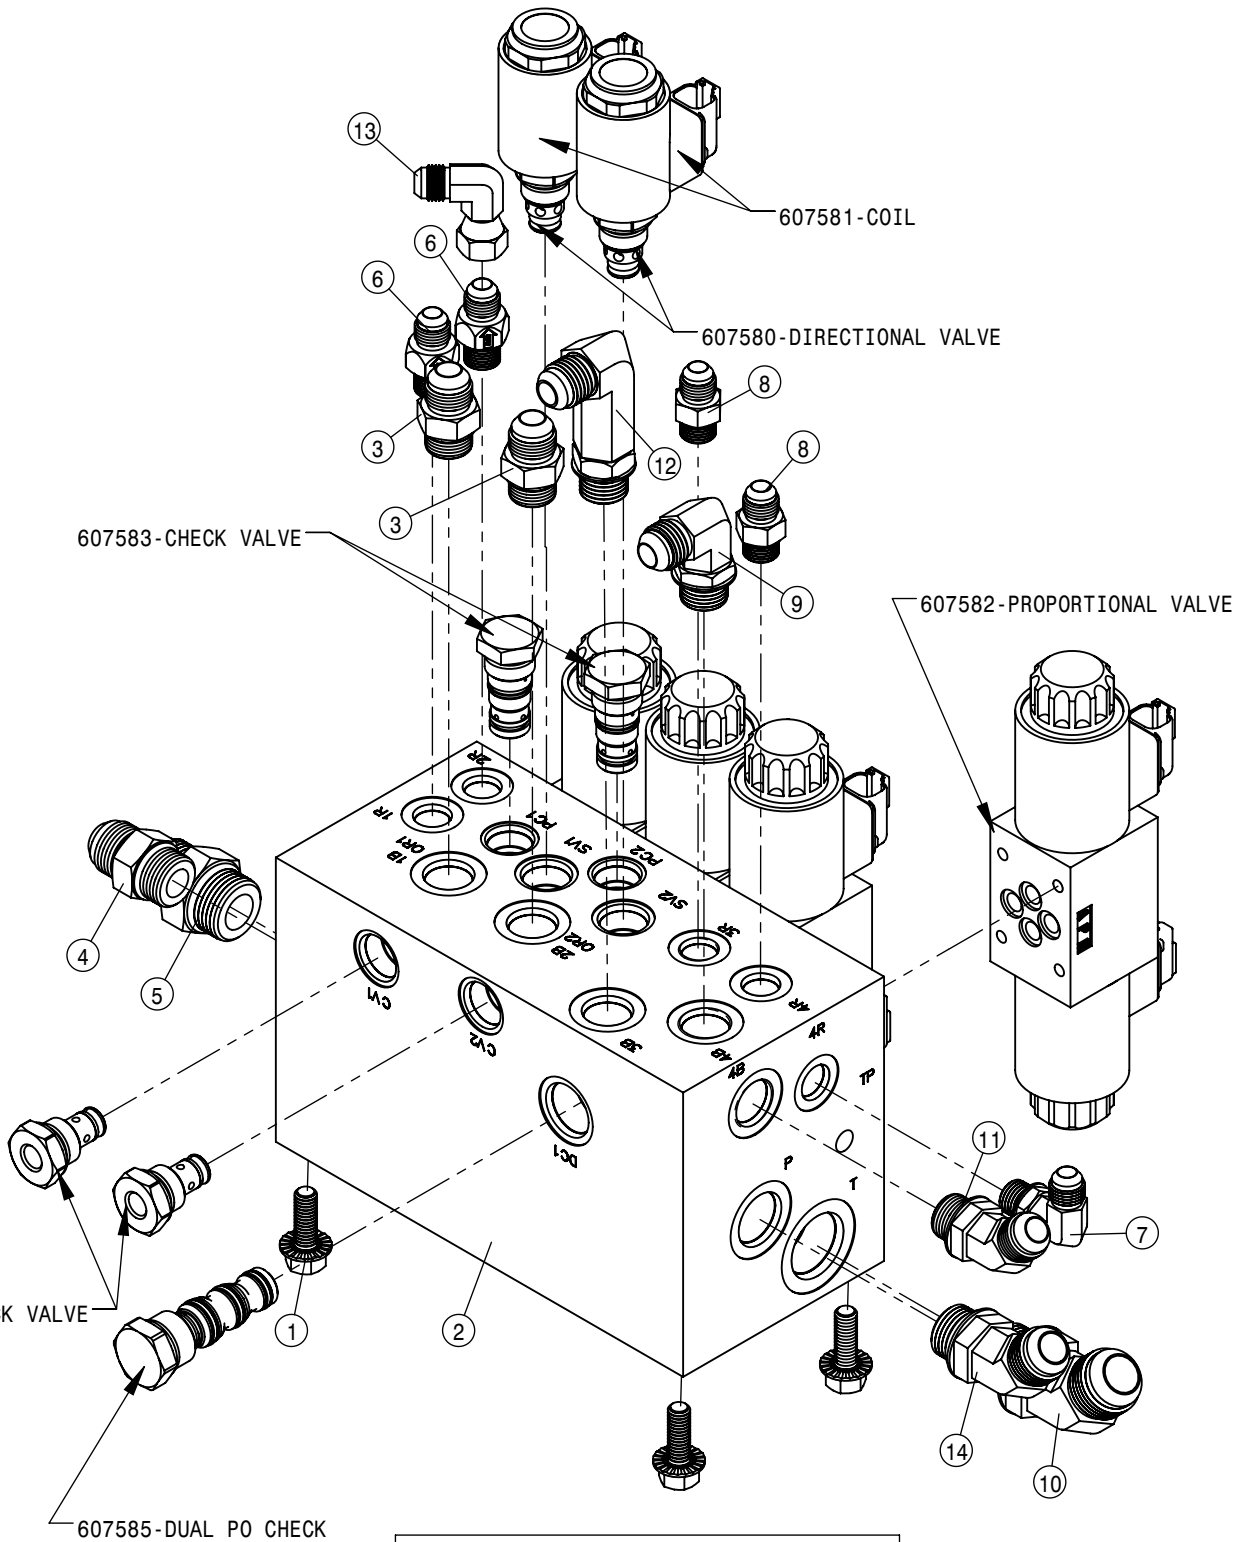

LIFT AND LEVEL VALVE ASSEMBLY 120' HYBRID

DET	QTY	P/N	DESCRIPTION
1	4	470460	3/8UNC X 1 HHSFB GR5 MC
2	1	606477	4 - SECTION LIFT/LEVEL/AWR
3	2	611125	3/4MJIC-3/4MOR ADPTR
4	1	611126	7/8MJIC-7/8MOR ADPTR
5	1	611127	1 1/16MJIC-1 1/16MOR ADPTR
6	2	614765	9/16MJIC-9/16MOR, .047 ORIFICE ADPTR
7	1	618119	9/16MJIC-90-9/16MOR LBO
8	2	618126	9/16MJIC-9/16MOR ADPTR
9	1	618241	3/4MJIC-90-3/4MOR LBO
10	1	618313	1 1/16MJIC-45-1 1/16MOR LBO
11	1	618315	3/4MJIC-45-3/4MOR LBO
12	1	618443	3/4MJIC-90-3/4MOR EX LG LBO
13	1	618618	9/16MJIC-90-9/16FJIC SWIV LBO
14	1	618644	7/8MJIC-45-7/8MOR LBO