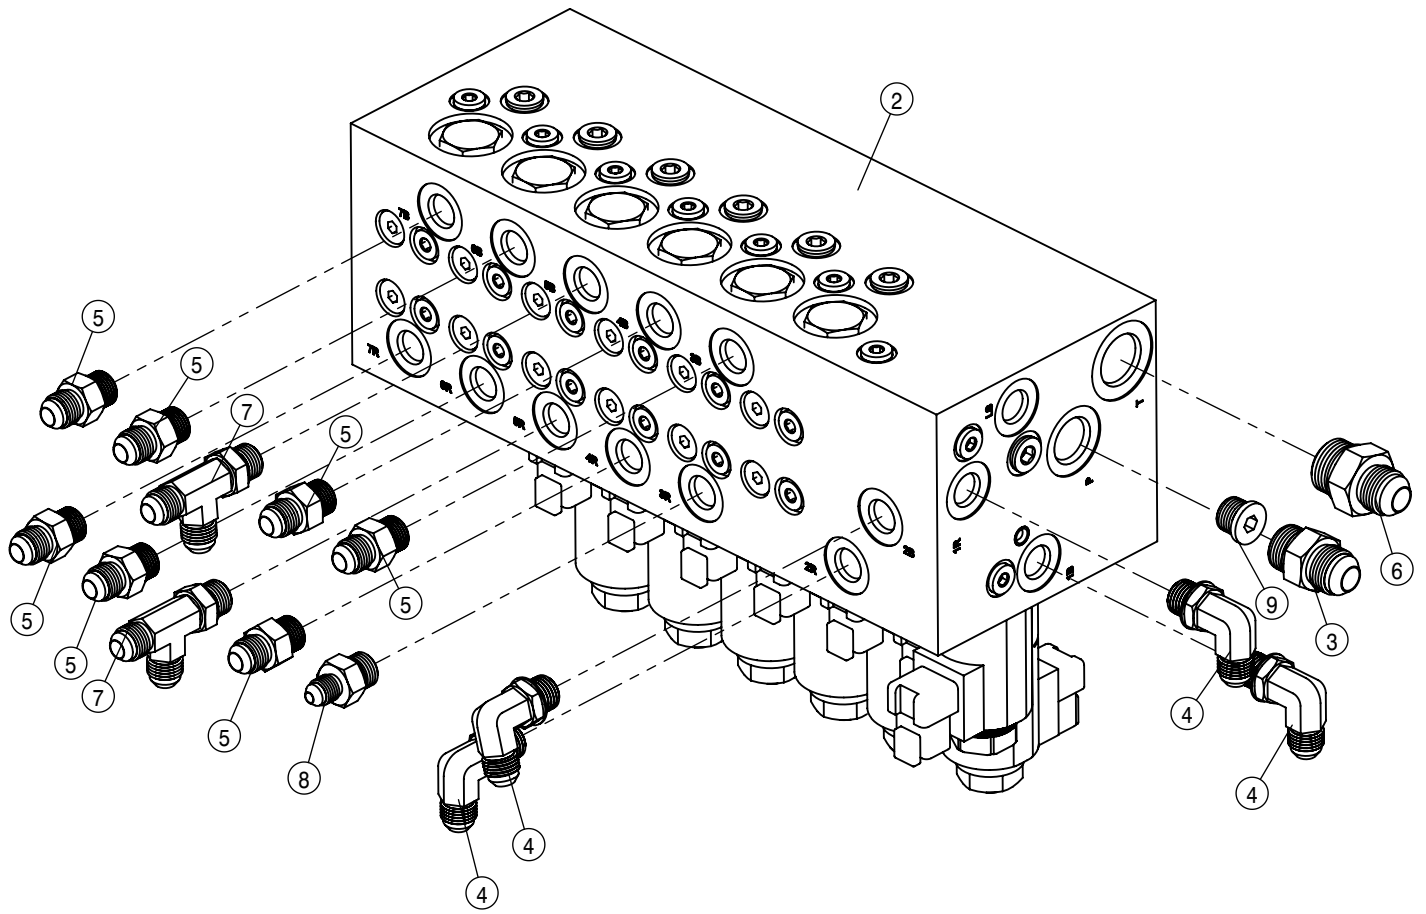

BOOM MANIFOLD ASSEMBLY-NON NORAC 90/100			
DET	QTY	P/N	DESCRIPTION
NS	1	294352	90/100 DIODE SUPPRESSION HARNES
2	1	606272	VALVE, LOAD SENSE BOOM SAUER
3	1	611125	3/4MJIC-3/4MOR ADPTR
4	4	618119	9/16MJIC-90-9/16MOR LBO
5	7	618126	9/16MJIC-9/16MOR ADPTR
6	1	618327	3/4MJIC-7/8MOR ADPTR
7	2	618444	9/16MOR RUN TEE-9/16MJIC
8	1	618468	7/16MJIC-9/16MOR ADPTR
9	1	618754	9/16 MOR PLUG, HEX SOCKET