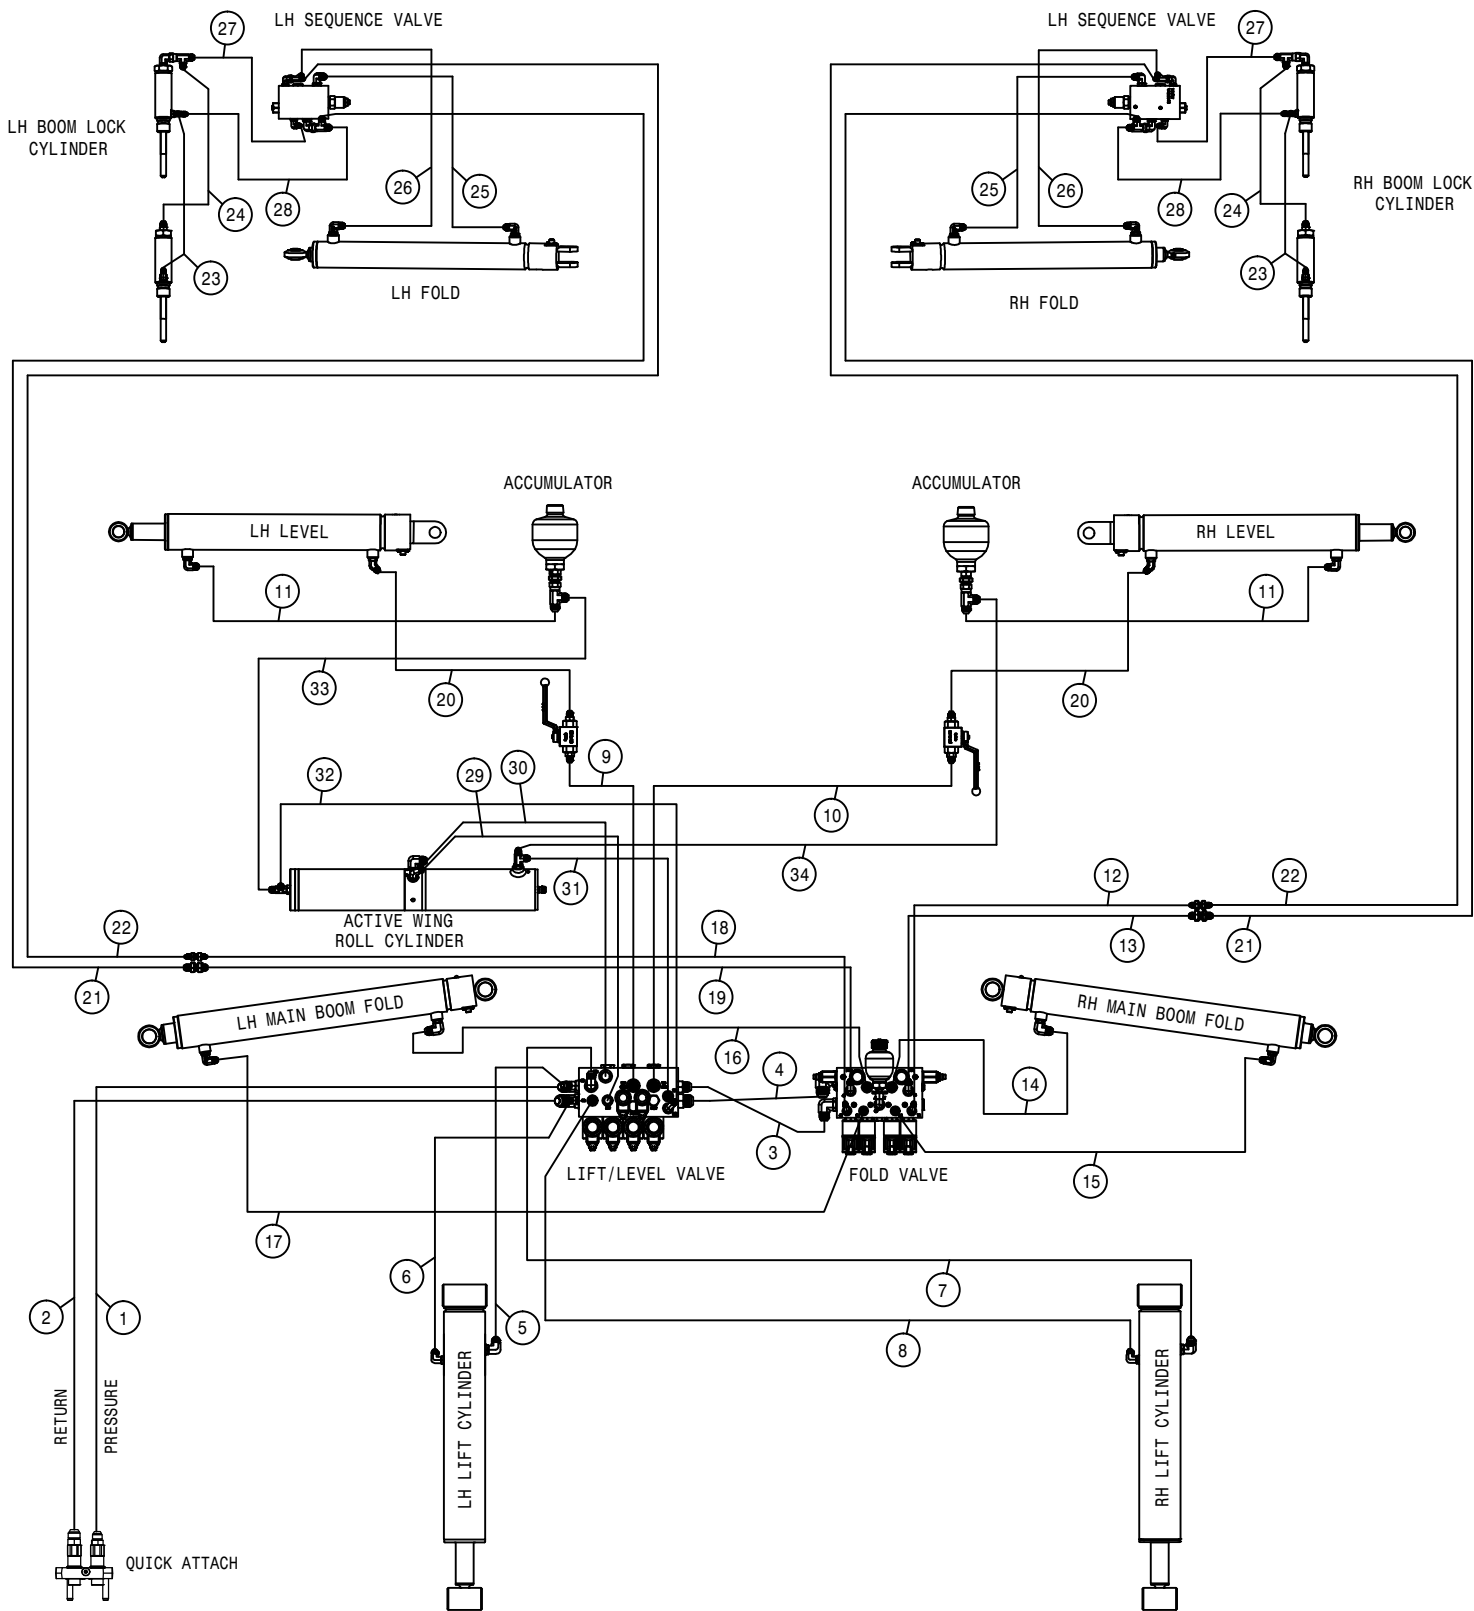

120' HYBRID BOOM HYD DIAGRAM 2018
REFERENCE DRAWING NO. 499412_RevA

DET.	QTY	PART NO.	DESCRIPTION		DET.	QTY	PART NO.	DESCRIPTION	
1	1	617215	10-451TC-10FJX-10FJX-116	H/A	18	1	617434	04-451TC-04FJX-04FJX-72	H/A
2	1	617216	12-451TC-12FJX-12FJX-114	H/A	19	1	617435	04-451TC-06FJX-06FJX-70	H/A
3	1	617217	10-451TC-10FJX-10FJX90-26	H/A	20	2	617437	06-451TC-06FJX-06FJX-34	H/A
4	1	617218	12-451TC-12FJX-12FJX90-28	H/A	21	2	617438	04-451TC-06FJX-06FJX90-328	H/A
5	1	617219	06-451TC-08FJX-08FJX90-121	H/A	22	2	617439	04-451TC-04FJX-04FJX-331	H/A
6	1	617220	06-451TC-06FJX-06FJX90-120	H/A	23	2	617440	04-451TC-04FJX-04FJX90-14.5	H/A
7	1	617221	06-451TC-08FJX-08FJX-147	H/A	24	2	617441	04-451TC-06FJX-06FJX45-15	H/A
8	1	617222	06-451TC-06FJX-06FJX90-151	H/A	25	2	617442	04-451TC-06FJX-06FJX-35	H/A
9	1	617223	06-451TC-06FJX-08FJX90-70	H/A	26	2	617443	04-451TC-06FJX-04FJX90-40	H/A
10	1	617224	06-451TC-06FJX-08FJX90-94	H/A	27	2	617444	04-451TC-04FJX-06FJX45-19	H/A
11	2	619095	06-451TC-06FJX-08FJX90-45	H/A	28	2	617445	04-451TC-04FJX-06FJX45-14	H/A
12	1	617428	04-451TC-04FJX-04FJX-49	H/A	29	1	619092	06-451TC-06FJX-06FJX90-33	H/A
13	1	617429	04-451TC-06FJX-06FJX-47	H/A	30	1	619091	06-451TC-08FJX-08FJX-29	H/A
14	1	617430	04-451TC-08FJX-06FJX90-45	H/A	31	1	619171	06-451TC-06FJX-06FJX90-25	H/A
15	1	617431	04-451TC-06FJX-04FJX90-52	H/A	32	1	619090	06-451TC-06FJX-06FJX45-55	H/A
16	1	617432	04-451TC-08FJX-06FJX90-68	H/A	33	1	616365	06-451TC-08FJX-06FJX90-30	H/A
17	1	617433	04-451TC-06FJX-04FJX90-74	H/A	34	1	619093	06-451TC-08FJX-06FJX90-101	H/A