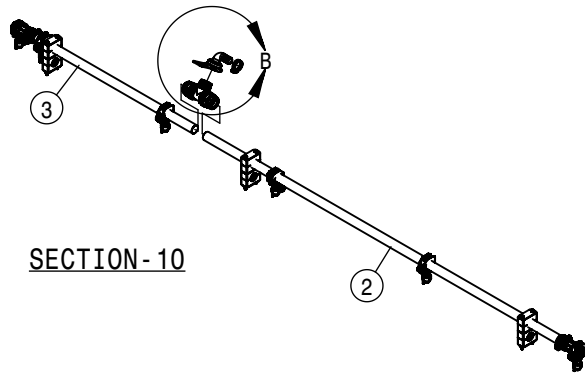

SECTION-10