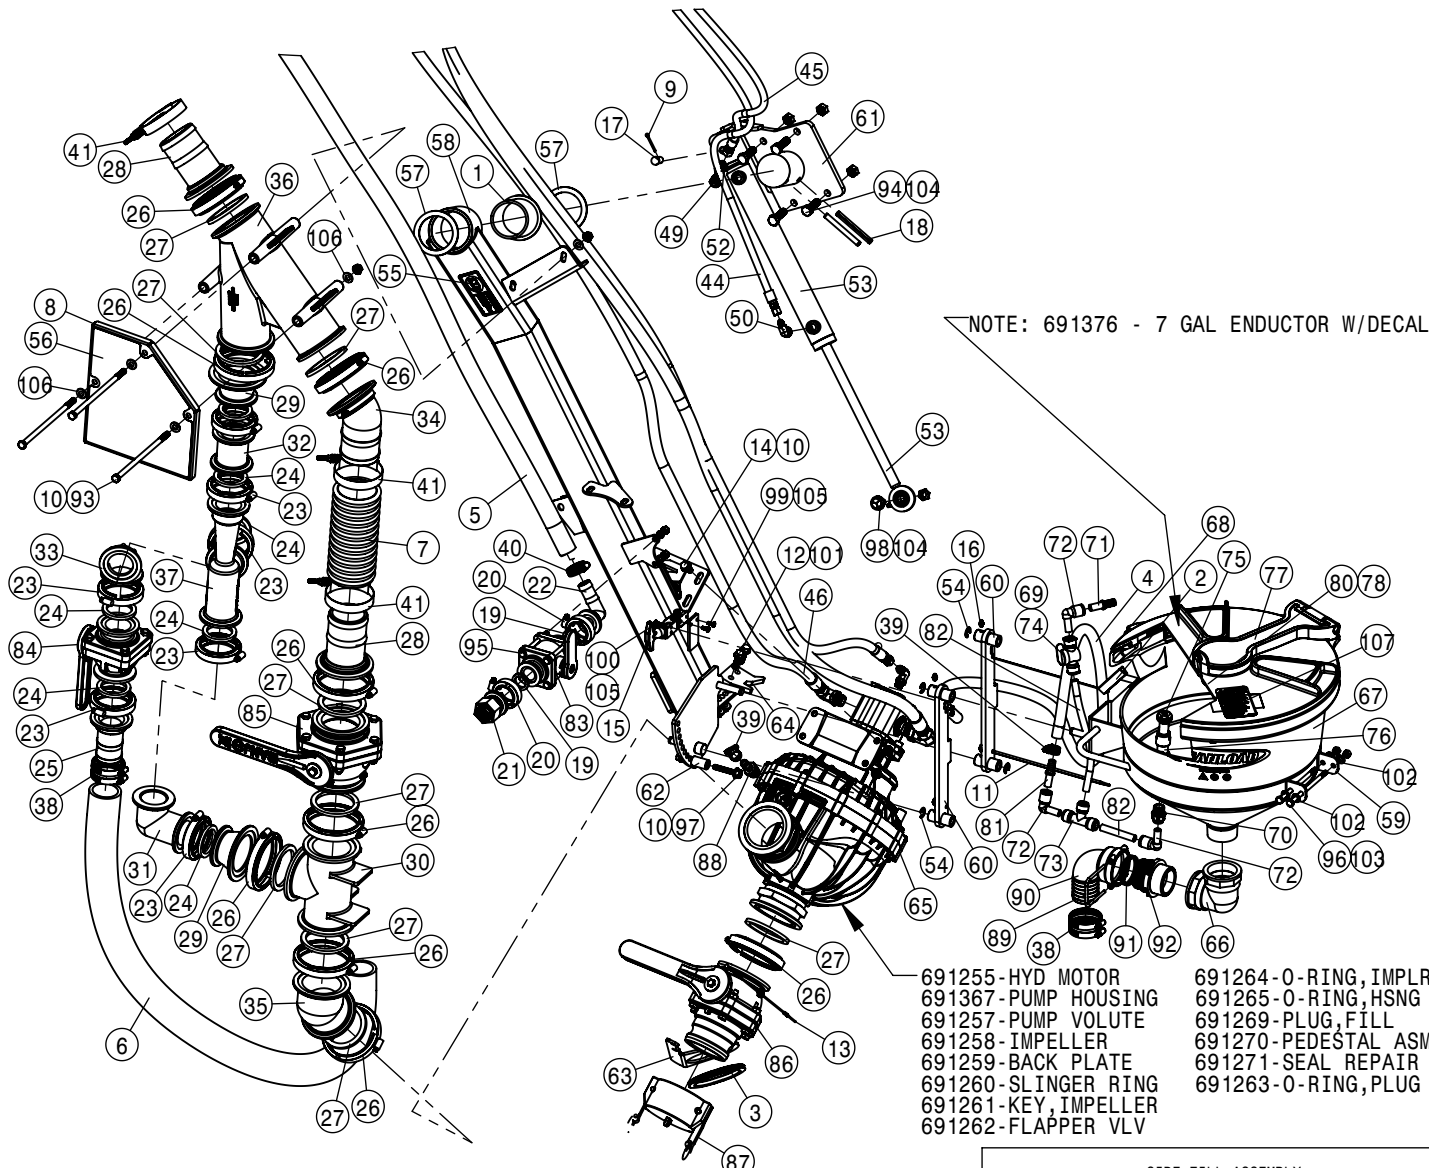

SIDE FILL ASSEMBLY			
DET	QTY	P/N	DESCRIPTION
1	1	121101	TRANSOM PIVOT BRG_TOP POLYGON
2	1	193012-003	QUICKEDGE TRIM .135 TO .250
3	1	193016-011	QUICKEDGE TRIM .060 TO .170
4	1	197008-044	HOSE 1/2 1-FBR BR BLK EPDM
5	1	197116-258	HOSE 1IN 1-FBR BR BLK EPDM
6	1	197133-048	HOSE 2" SUCTION, 2F-1W EPDM
7	1	197145-008	HOSE 3"SUCTION,POLY HELIX EPDM
8	1	344616	SIDE FILL DECAL PLT
9	1	470021	COITER PIN 1/8 X 1 1/4 SS
10	8	470087	3/8UNC HEX SERR FLANGE NUT
11	2	470154	CABLE TIE, 11.00" BLK NYLON
12	2	470329	3/8UNC X 1 1/4 SERR FLG HEX BOLT
13	1	470352	LANYARD, 11" POLY
14	4	470460	3/8 X 1" SERR FLG BOLT
15	1	470643	RUBBER DRAW LATCH
16	4	471005	GREASE ZERK, 1/4-28 X 1/2
17	1	472279	CLEVIS PIN 1/2DIA X 1 3/4
18	2	473963	ROLL PIN, 3/8 X 3 1/2
19	2	500157	1" FLANGE GASKET EPDM
20	2	500159	1" FLANGE CLAMP S.S.
21	1	500168	1" FLANGE-1" FNPT ADPTR POLY
22	1	500173	1"FLANGE-90-1"HOSE BARB POLY
23	7	500194	2" FP FLANGE CLAMP S.S.
24	7	500195	2" FP FLANGE GASKET EPDM
25	1	500196	2"FP FLANGE-2"HOSE BARB POLY
26	9	500208	3" FLANGE CLAMP S.S.
27	9	500209	3" FLANGE GASKET EPDM
28	2	500210	3"FLANGE-3"HOSEBARB POLY
29	2	500212	3"FLANGE - 2" FP FLANGE ADPTR
30	1	500217	3"FLANGE TEE POLY
31	1	500219	2"FP FLANGE-90-2"FP FLANGE LBO
32	1	500249	2"FP FLANGE COUPLING
33	1	500254	2"FP FLANGE-90-2"FP SWEEP LBO
34	1	500258	3"FLANGE-45-3"HOSEBARB, POLY
35	1	500259	3" FLANGE X 45° FLANGED COUPLING

SIDE FILL ASSEMBLY			
DET	QTY	P/N	DESCRIPTION
36	1	500260	3" FP FLANGE 45 Y COUPLING
37	1	500261	2" FP FLANGE POLY VENTURI
38	4	520068	HOSE CLAMP NO 32 STAINLESS
39	2	520069	HOSE CLAMP NO 6 STAINLESS
40	1	520090	HOSECLAMP NO 16 STAINLESS
41	3	520145	3.56/3.88 T-BOLT HOSE CLAMP SS
42	1	617107	10-451TC-10FJX-10FJX-132 H/A
43	1	617109	06-451TC-06FJX-06FJX90-133 H/A
44	1	617389	04-451TC-04FJX-04FJX-111 H/A
45	1	617390	04-451TC-06FJX-06FJX90-100 H/A
46	1	617480	08-451TC-08FJX-08FJX90-127 H/A
47	1	618119	9/16MJIC-90-9/16MOR LBO
48	1	618183	3/4MJIC-90-7/8MOR LBO
49	1	618425	9/16MJIC-45-9/16MOR LBO
50	1	618499	7/16MJIC-90-9/16MOR LBO
51	1	618535	7/8MJIC-90-1 1/16MOR LBO
52	1	618731	9/16 - .025 ORIFICE ADPT
53	1	621554	HYD CYL, 1.50" X 12.25" X 0.75"
54	4	629541	SNAP RING, 1/2" EXTERNAL E-STYLE
55	1	650116	DECAL, INDUCTOR FILLING INSTR
56	1	650469	SIDE FILL INSTRUCTION DECAL
57	2	690729	3.50 OD X 2.68 ID X 11 GA WASH
58	1	691191	SIDE FILL ARM WLD, 2012
59	1	691192	HOPPER BAND WLD, SIDE FILL
60	2	691193	HOPPER PARAL ARM WLD,SIDE FILL
61	1	691195	CYL MNT WLD, SIDE FILL 2012
62	1	691197	BUSHING, .75 OD X 1.31 L'G
63	1	691225	HOSE SUPP BRKT SIDE FILL '12
64	1	691231	ADJ SIDE FILL CRADLE STS '12
65	1	691251	3" FLANGE TRANSFER PUMP
66	1	691342	HYPRO ELBOW FNPT
67	1	691343	HYPRO TANK CLEAN LOAD 7 GAL
68	1	691344	HYPRO GROMMET TANK SEAL 10MM
69	2	691346	HYPRO CLIP SAFETY PTC 1/2"
70	1	691348	HYPRO PUSH CONNECT FITTING 1/2