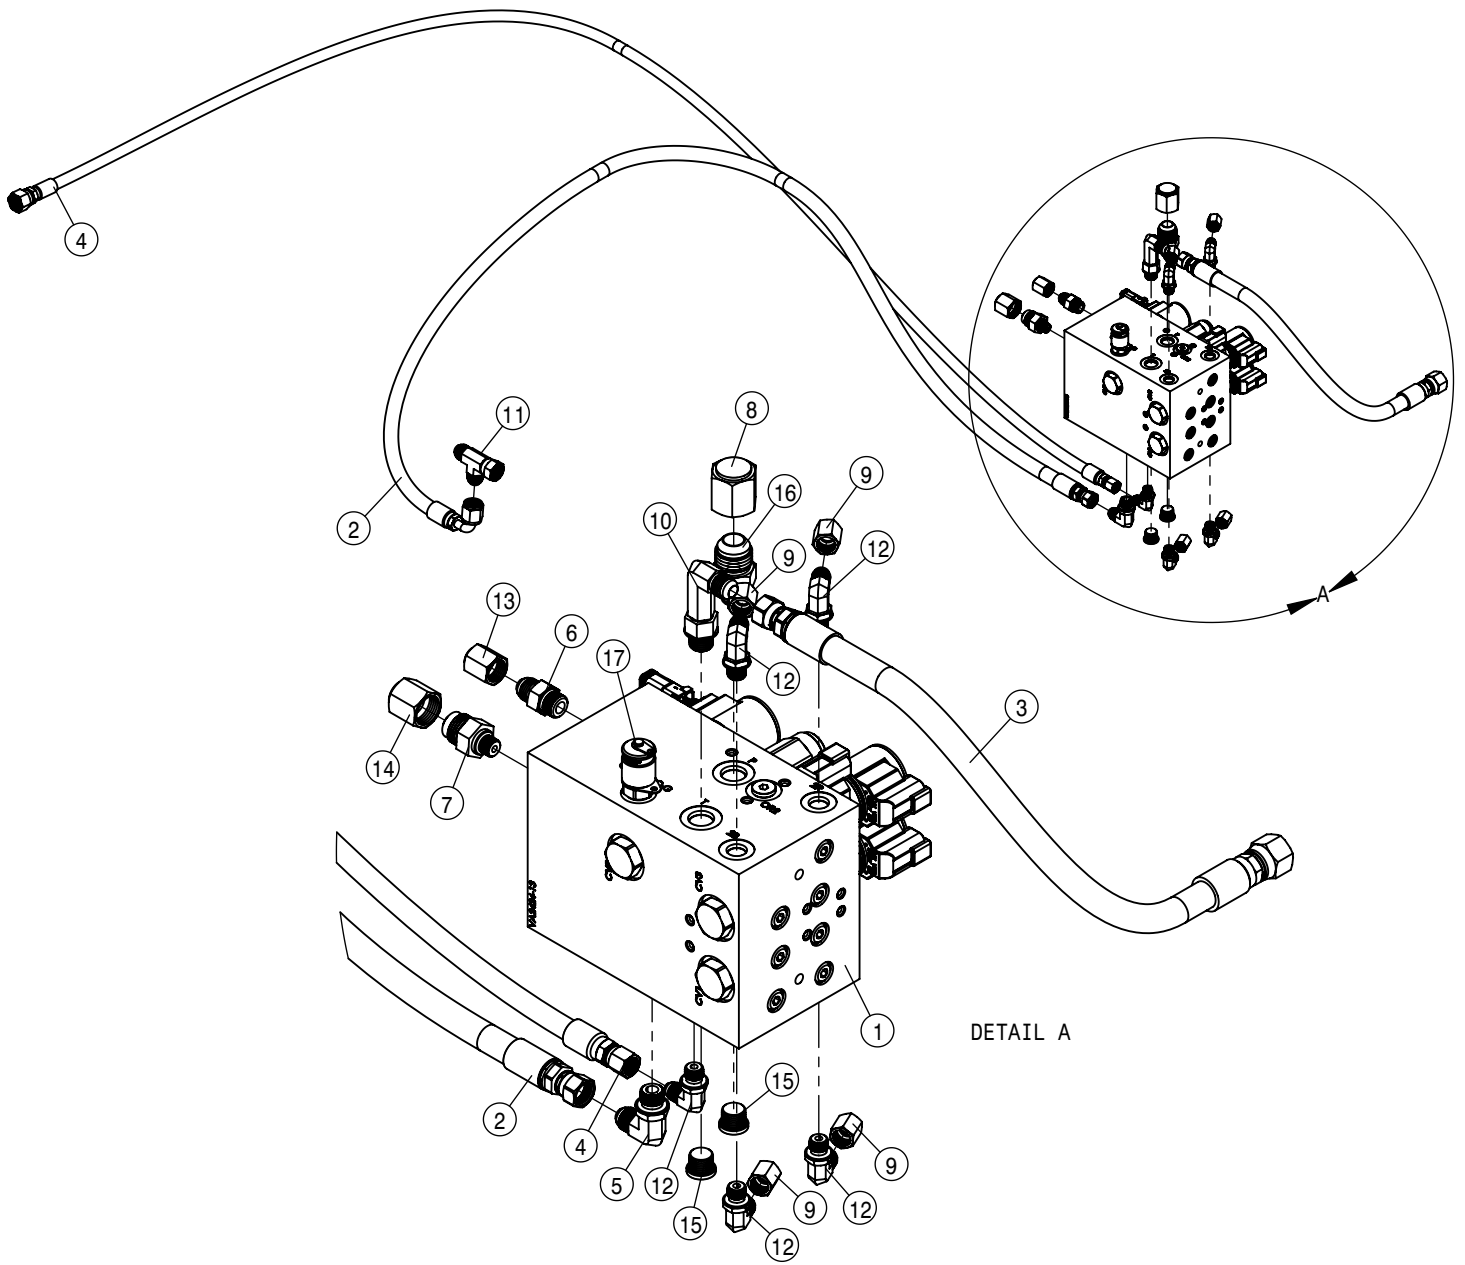

DETAIL A

AUTO-PHASING HYDRAULIC VALVE ASSEMBLY			
DET	QTY	P/N	DESCRIPTION
1	1	606293	MULTIFUNCTION VALVE
2	1	616599	06-451TC-06FJX-08FJX90-62 H/A
3	1	617099	06-451TC-06FJX-08FJX-18
4	1	617210	04-451TC-04FJX-08FJX-78 H/A
5	1	618119	9/16MJIC-90-9/16MOR LBO
6	1	618126	9/16MJIC-9/16MOR ADPTR
7	1	618160	3/4MJIC-7/16MOR ADPTR
8	1	618328	7/8FJIC CAP NUT
9	4	618363	7/16FJIC CAP NUT
10	1	618440	9/16MJIC-90-9/16MOR EX LG LBO
11	1	618451	3/4FJIC SW RUN TEE-3/4MJIC
12	5	618473	7/16MJIC-90-7/16MOR LBO
13	1	618531	9/16FJIC CAP NUT
14	1	618532	3/4FJIC CAP NUT
15	2	618754	9/16 MOR PLUG, HEX SOCKET
16	1	618832	7/8MJIC-9/16MOR ADPTR
17	1	619025	7/16MOR DIAG FITTING