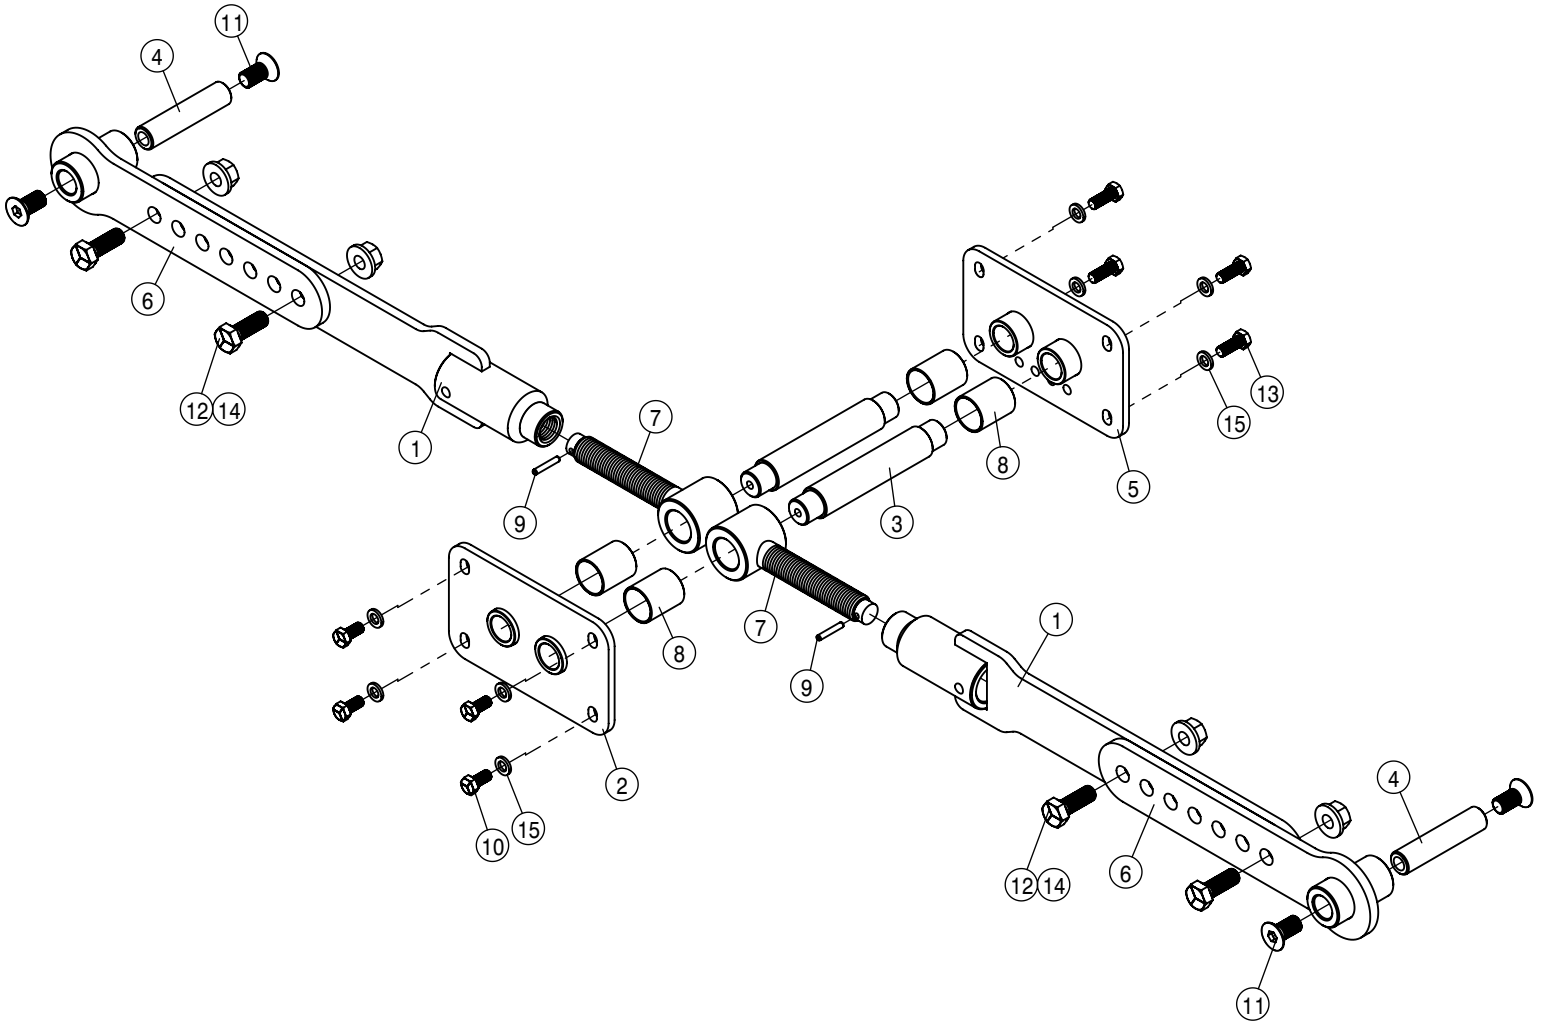

FRONT NO TREAD ADJUST ASSEMBLY				
DET	QTY	P/N	DESCRIPTION	
1	2	343192	MAN TRD TIE ROD CON BAR WLD	
2	1	361576	FRT TRD ADJ ACCESS PLT WLD	
3	2	361581	TRD ADJ CYL PIVOT PIN, M/F	
4	2	361582	TREAD ADJ CYL PIN, OUTER LEG	
5	1	361689	REAR TRD ADJ ACCESS PLT WLD 04	
6	2	361964	TREAD ADJ TIE ROD LEG BAR WLDT	
7	2	361970	TREAD ADJ TIE ROD ADJ BAR WLDT	
8	4	361973	TRD ADJ TIE ROD SPACER	
9	2	473805	ROLL PIN, 1/4 X 1 1/2	
10	4	900301	1/2UNF X 1 HHCS GR5 MC	
11	4	900391	3/4UNC X 1 1/2 FLT SOC CAP SCR	
12	4	900403	3/4UNC X 2 HHCS GR5 MC	
13	4	900522	1/2UNF X 1 1/4 HHCS GR5 MC	
14	4	910111	3/4-10UNC CTRLK FLG NUT MC GR5	
15	8	920504	HLOCK WASHER 1/2 MC