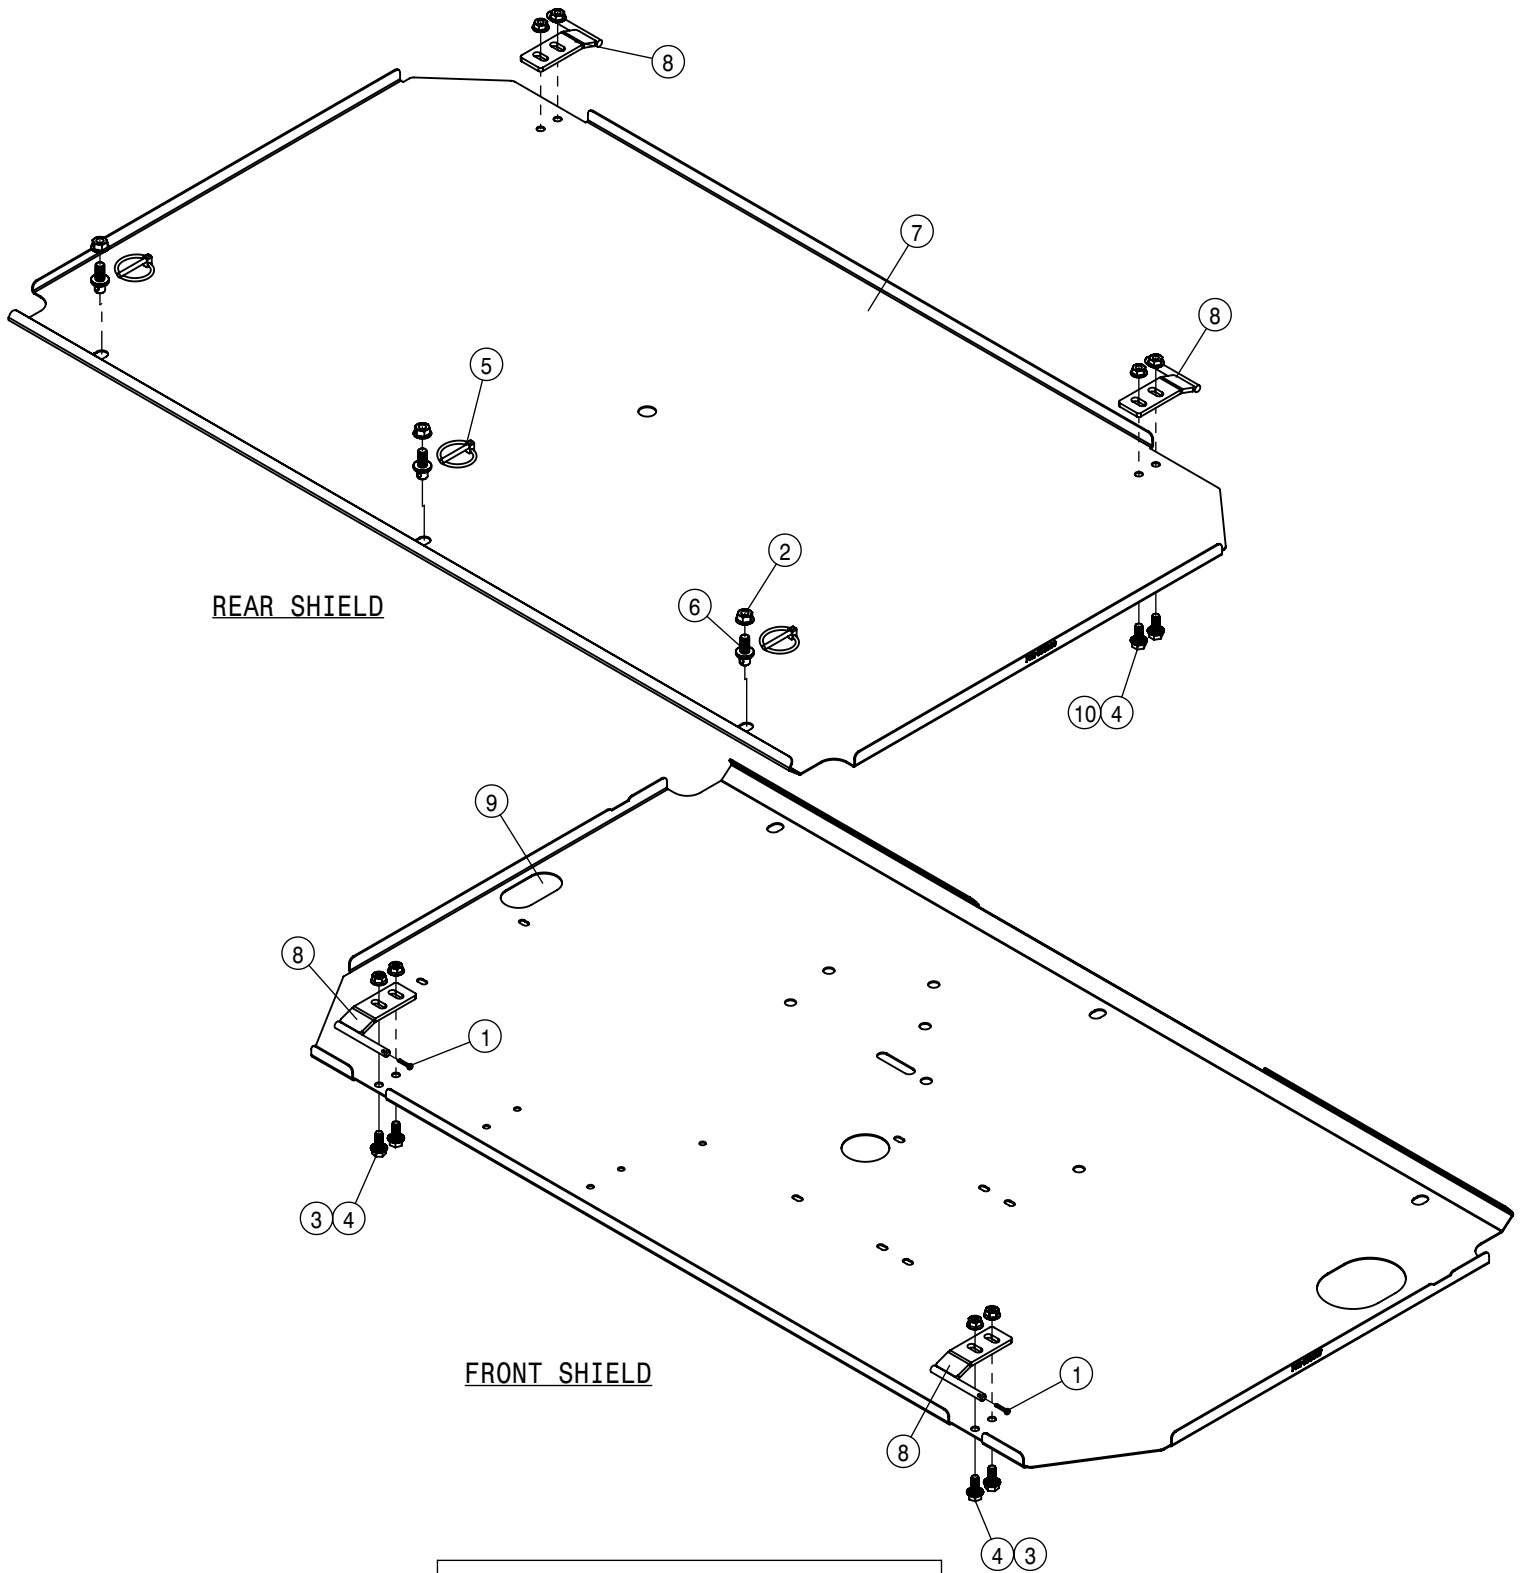

FRONT AND REAR BELLY SHIELD ASSEMBLY			
DET	QTY	P/N	DESCRIPTION
1	2	470075	1/8 X 3/4 COTTER PIN
2	3	470087	3/8-16UNC HEX FLG NUT SER MC GR5
3	4	470113	5/16UNC SERR FLG LOCK NUT
4	8	470233	5/16UNC X 3/4 SERR FLG HEX BOLT
5	3	470335	LINCHPIN, 3/16 X 1 1/4 GRIP
6	3	470520	HANGER PIN, 3/8UNC x .437Dx .500L
7	1	660289	REAR BELLY SHIELD, STS 13
8	4	660578	HINGE - BELLY PAN, WLD
9	1	660597	BELLY SHIELD - FRT
10	4	910119	5/16-18UNC HEX FLG NUT SER SS