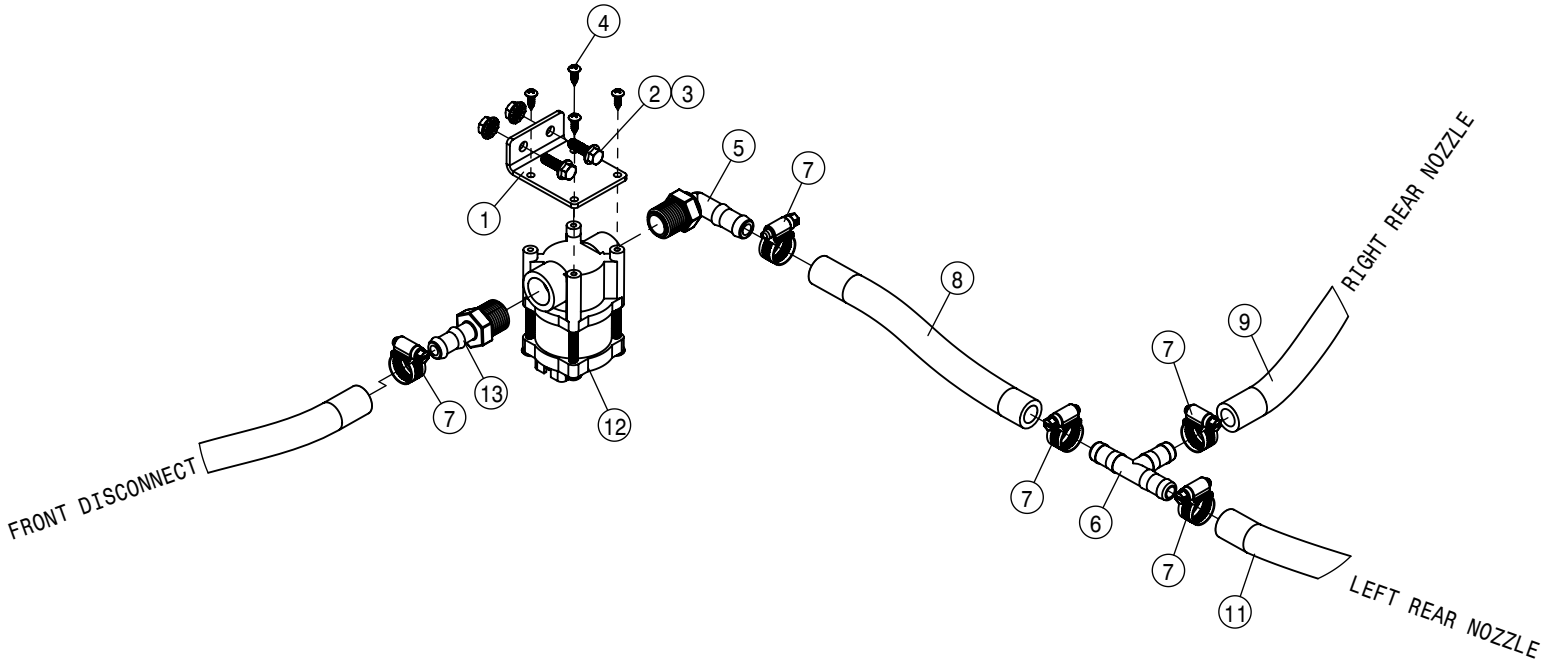

BULK HOSE
197008-HOSE 1/2 1-FBR BR BLK EPDM

REAR WHEEL NOZZLE VALVE ASSEMBLY			
DET	QTY	P/N	DESCRIPTION
1	1	345018	REAR WHEEL SPRAY VLV MNT
2	2	470118	1/4 UNC X 3/4 SER FLG BOLT
3	2	470121	1/4 UNC SERR FLG LOCK NUT
4	4	473902	#8 X 1/2 PHIL PAN HD MTL SCR
5	1	500047	1/2NPT-90-1/2 HOSE BARB, POLY
6	1	500120	1/2" HOSE BARB TEE
7	5	520069	HOSE CLAMP NO 6 STAINLESS
8	1	601021	HOSE, 1/2 X 9 1BR BLK EPDM
9	1	601022	HOSE, 1/2 X 222 1BR BLK EPDM
10	1	601028	HOSE, 1/2 X 203 1BR BLK EPDM
11	1	601608	HOSE, 1/2 X 235 1BR EPDM
12	1	696238	SOLU VLV, 1/2FNPT, 12V 150PSI
13	1	713340	1/2NPT-1/2 HOSE BARB, POLY