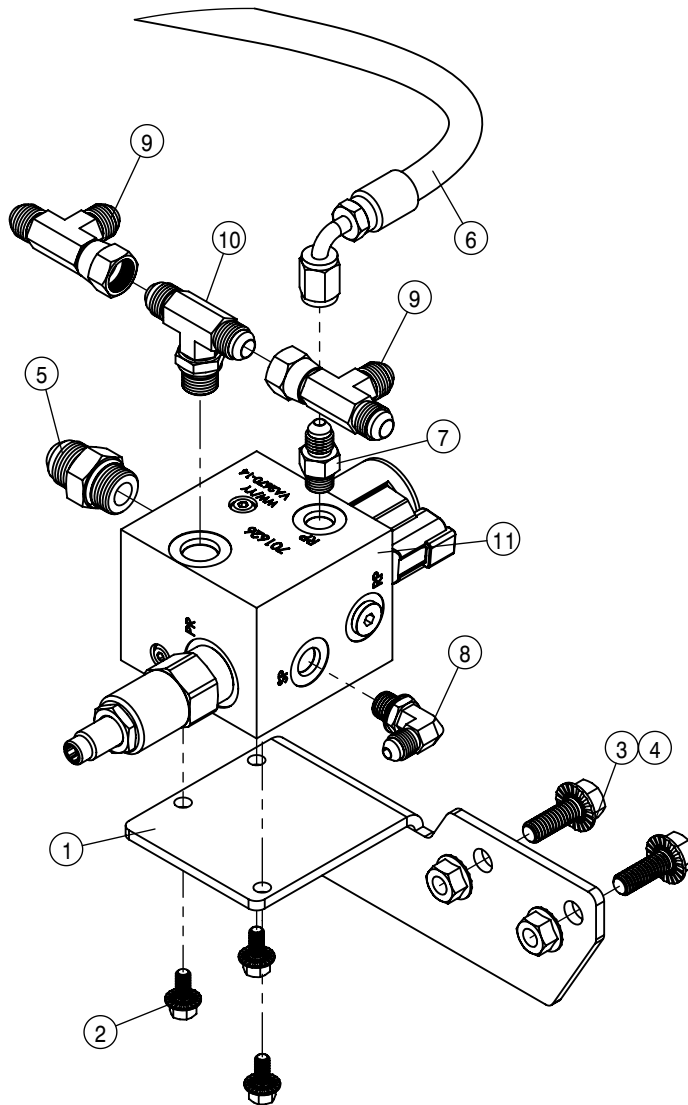

PARK BRAKE VALVE ASSEMBLY				
DET	QTY	P/N	DESCRIPTION	
1	1	317760	PRESS RED/REL BRKT,STS	
2	3	470122	1/4UNC X 1/2 HHSFB GR5 MC	
3	2	470460	3/8UNC X 1 HHSFB GR5 MC	
4	2	472029	3/8-16UNC HEX FLG NUT SER SS	
5	1	611125	3/4MJIC-3/4MOR ADPTR	
6	1	617505	04-451TC-06FJX-04FJX90-33 H/A	
7	1	618467	7/16MJIC-7/16MOR ADPTR	
8	1	618473	7/16MJIC-90-7/16MOR LBO	
9	2	618486	9/16FJIC SW RUN TEE-9/16MJIC	
10	1	618629	9/16MOR BRANCH TEE-9/16MJIC	
11	1	701626	ASSY, PARK BRAKE CNTRL-REDUC/RELIEVE