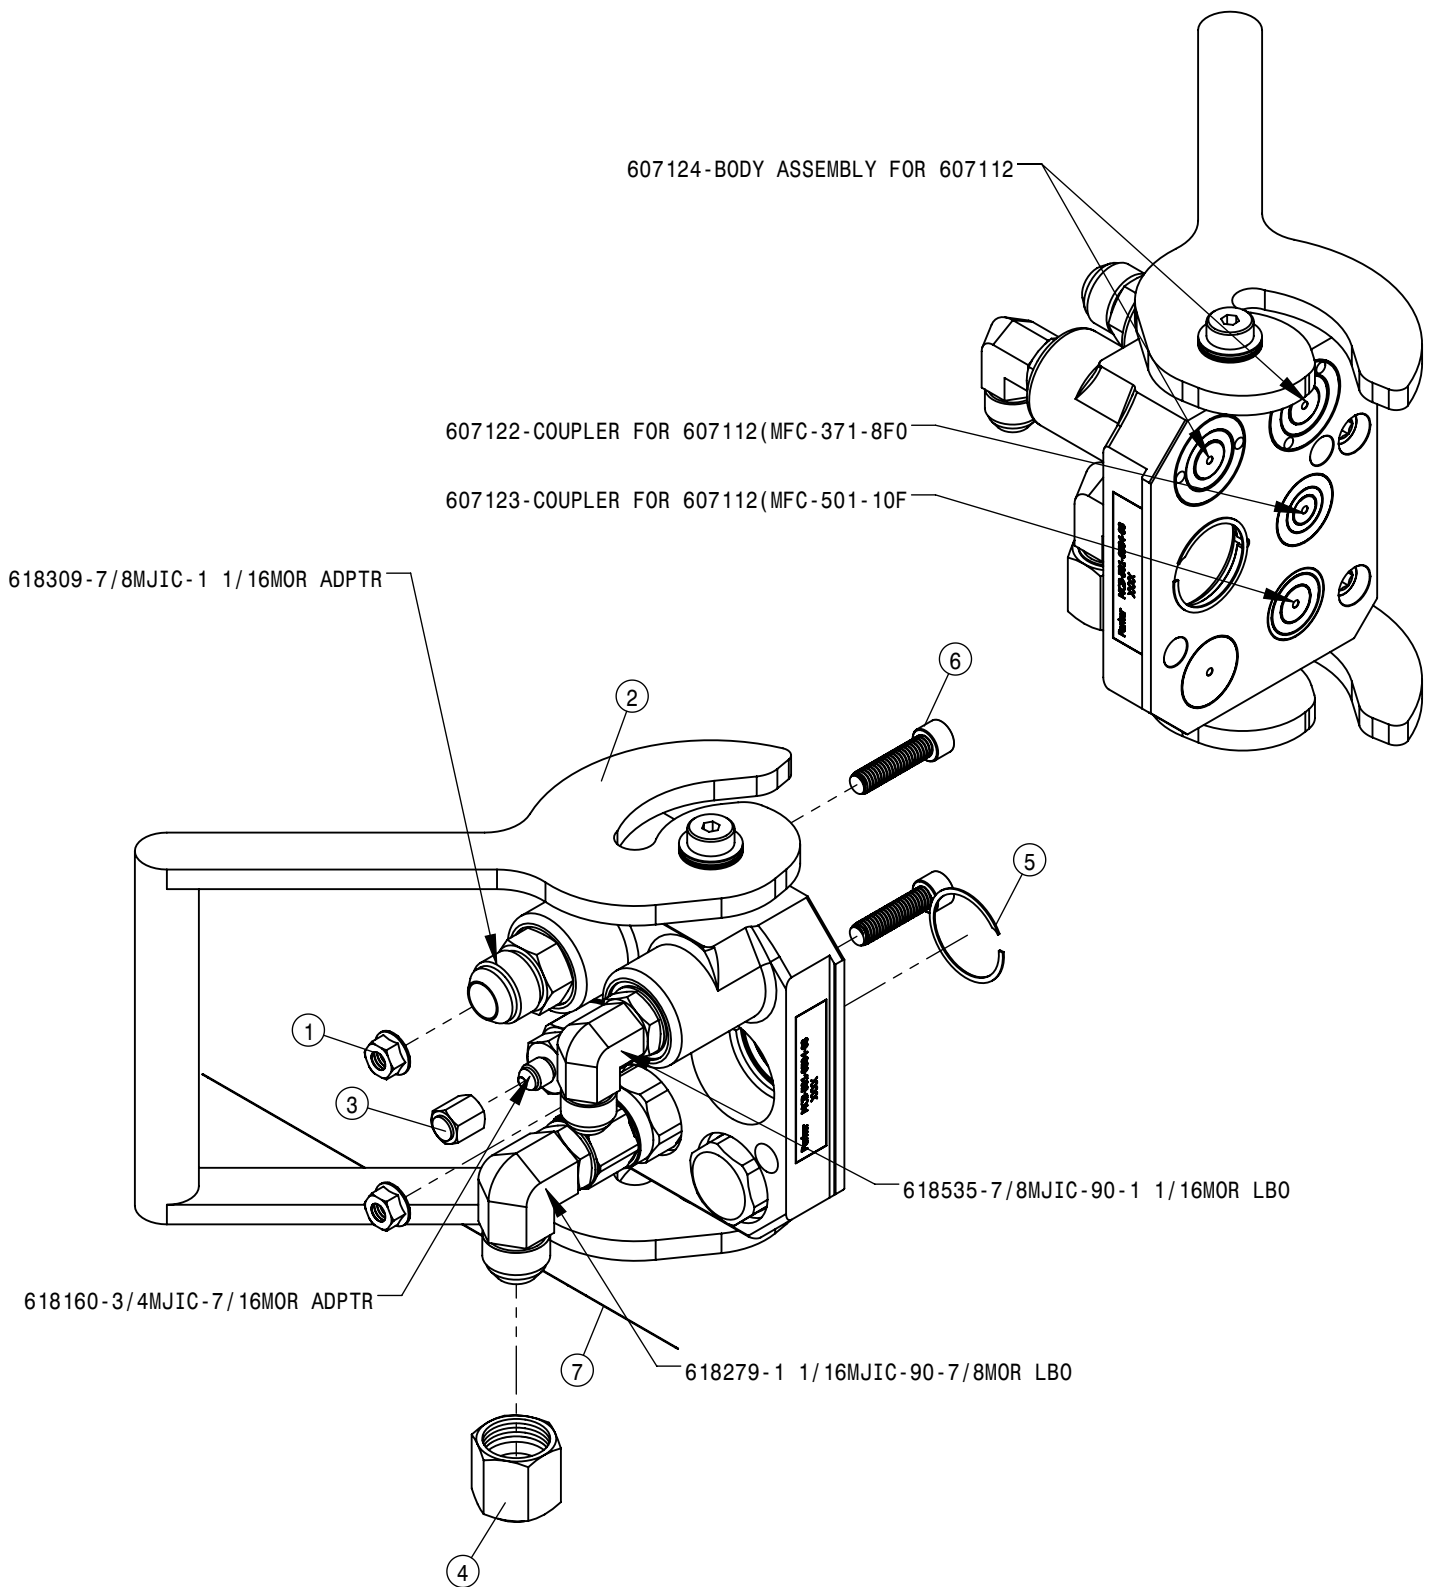

BOOM HYDRAULIC QUICK COUPLER ASSEMBLY			
DET	QTY	P/N	DESCRIPTION
1	2	470087	3/8UNC HEX SERR FLANGE NUT
2	1	607112	FIX HALF COUPLER ASSY
3	1	618363	7/16FJIC CAP NUT
4	1	618533	1 1/16FJIC CAP NUT
5	1	629547	VS-150-S16 RETAINING RING
6	2	900174	3/8UNC x 1 1/2" SOC HD CAP SCR
7	1	HXE28534	LABEL, HYDRAULIC ENGLISH