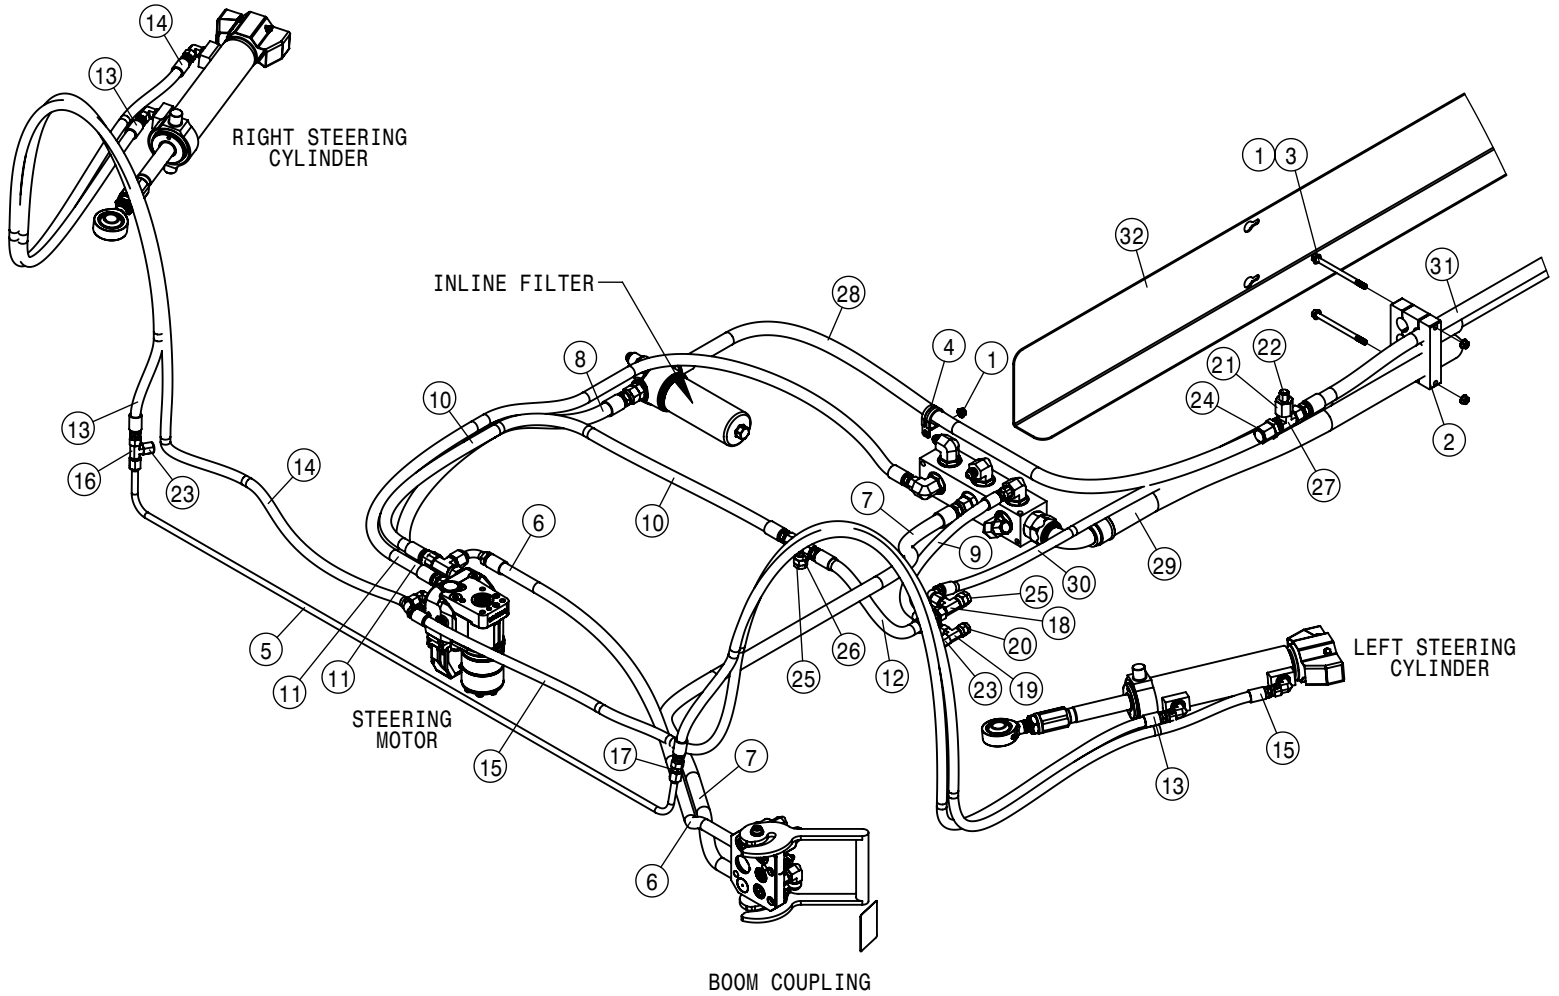

STANDARD FRONT AUX HYDRAULIC HOSES

STANDARD FRONT AUX HYDRAULIC HOSE ASSEMBLY			
DET	QTY	P/N	DESCRIPTION
1	3	470087	3/8UNC HEX SERR FLANGE NUT
2	1	470671	HOSE CLAMP, 6-HOLE
3	2	470683	3/8UNC X5 1/2SMTH FLG HEX BOLT
4	1	520160	CUSH CLAMP, #24 1 1/2D-3/4WLOOP
5	1	615917	TUBE ASSY 1/2"OD 8-FJIC
6	1	617129	10-451TC-10FJX-12FJX90-55 H/A
7	1	617130	12-451TC-12FJX-12FJX90-78 H/A
8	1	617131	12-451TC-12FJX-12FJX-44 H/A
9	1	617134	08-451TC-08FJX-08FJX-22 H/A
10	1	617136	10-451TC-10FJX-12FJX-53 H/A
11	1	617137	10-451TC-10FJX-10FJX-79 H/A
12	1	617138	10-451TC-10FJX-10FJX-16 H/A
13	2	617478	08-451TC-08FJX-08FJX-80 H/A
14	1	617479	08-451TC-08FJX-08FJX-119 H/A
15	1	617480	08-451TC-08FJX-08FJX90-127 H/A
16	1	618311	3/4MJIC UNION TEE

STANDARD FRONT AUX HYDRAULIC HOSE ASSEMBLY			
DET	QTY	P/N	DESCRIPTION
17	1	618314	3/4MJIC UNION
18	1	618333	7/8FJIC SW RUN TEE-7/8MJIC
19	1	618451	3/4FJIC SW RUN TEE-3/4MJIC
20	1	618457	3/4MJIC PLUG
21	1	618483	1 1/16FJIC-9/16MJIC ADPTR
22	1	618531	9/16FJIC CAP NUT
23	1	618532	3/4FJIC CAP NUT
24	1	618533	1 1/16FJIC CAP NUT
25	2	618543	7/8MJIC PLUG
26	1	618593	7/8FJ SW BRANCH TEE-7/8MJ
27	1	618750	1 1/16MJIC BLKHD RUN TEE
28	1	617133	12-451TC-12FJX-16FJX90-187 H/A
29	1	617087	24-811-24FJX-24FJX90-177 H/A
30	1	617135	08-451TC-08FJX-10FJX90-141 H/A
31	1	617105	12-451TC-12FJX-12FJX-115 H/A
32	1	660290	HOSE GUARD - L/F