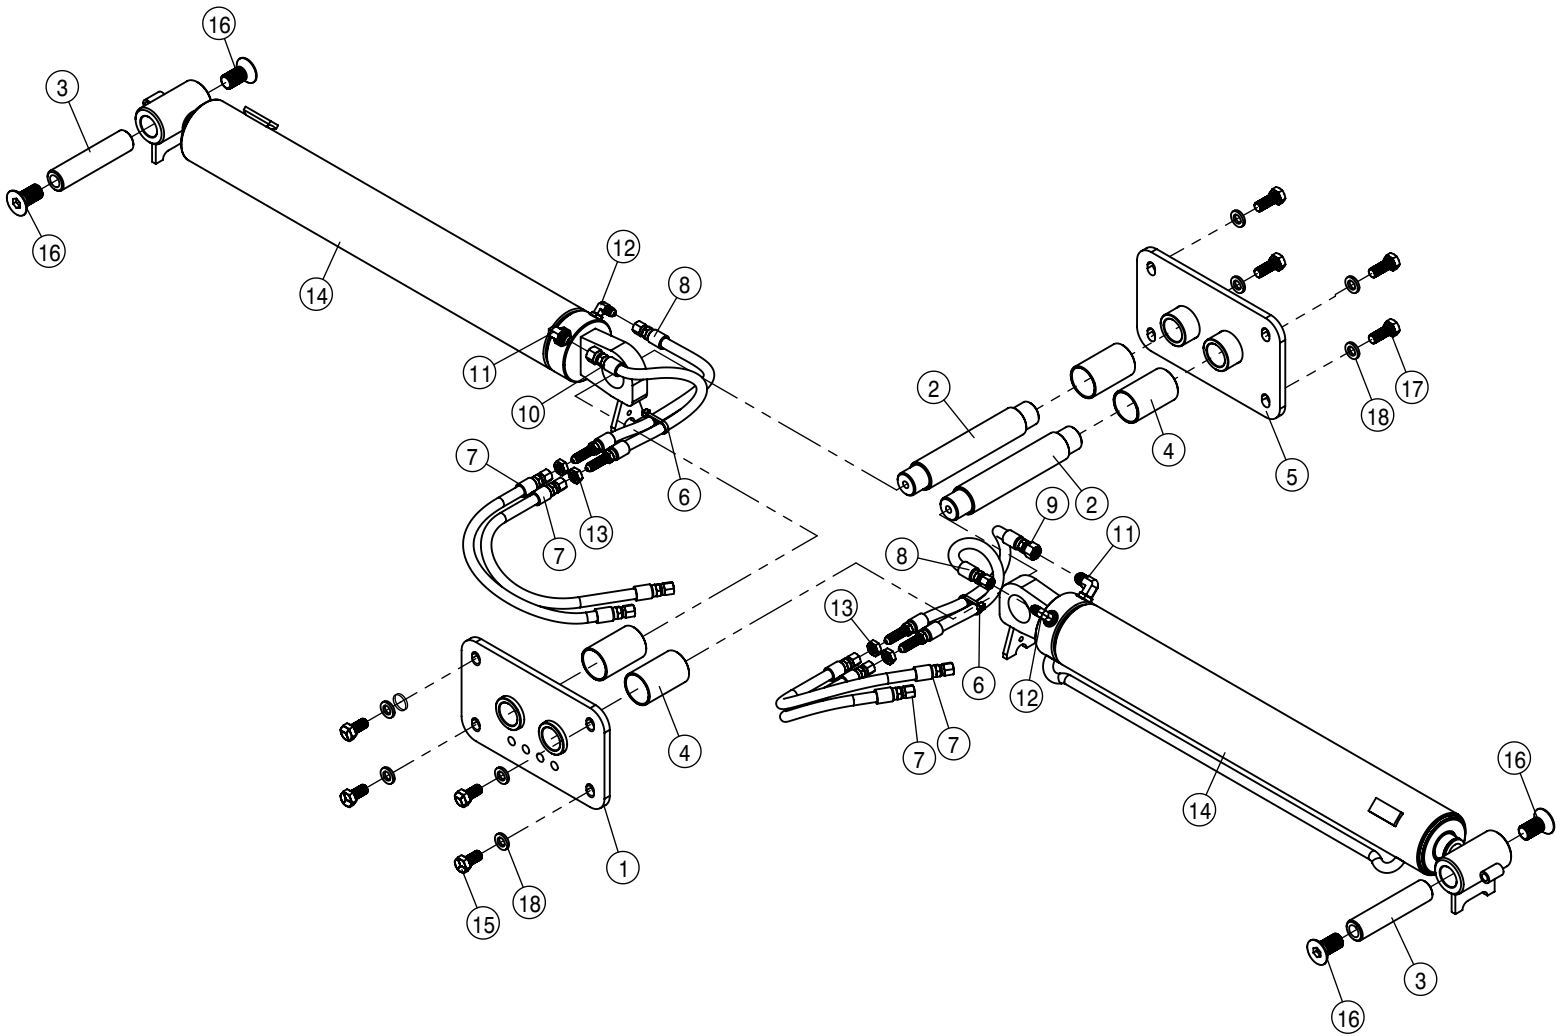

REAR HYDRAULIC TREAD ADJUST ASSEMBLY			
DET	QTY	P/N	DESCRIPTION
1	1	361579	REAR TRD ADJ ACCESS PLT WLD
2	2	361581	TRD ADJ CYL PIVOT PIN, M/F
3	2	361582	TREAD ADJ CYL PIN, OUTER LEG
4	4	361583	TRD ADJ CYL SPACER, M/F
5	1	361697	FRT TREAD ADJ ACCESS PLT WLD
6	2	470154	CABLE TIE, 11.00" BLK NYLON
7	4	617100	04-451TC-04FJX-04FJX-24 H/A
8	2	617493	04-451TC-04MJBH-04FJX-18 H/A
9	1	617494	04-451TC-04MJBH-06FJX-15 H/A
10	1	617511	04-451TC-04MJBH-06FJX-17 H/A
11	2	618119	9/16MJIC-90-9/16MOR LBO
12	2	618473	7/16MJIC-90-7/16MOR LBO
13	4	618525	7/16-20 BLKHD LOCKNUT
14	2	621041	HYD CYL, 3.00 X 21.00 X 1.38
15	4	900301	1/2UNF X 1 HHCS GR5 MC
16	4	900391	3/4UNC X 1 1/2 FLT SOC CAP SCR
17	4	900522	1/2UNF X 1 1/4 HHCS GR5 MC
18	8	920504	HLOCK WASHER 1/2 MC