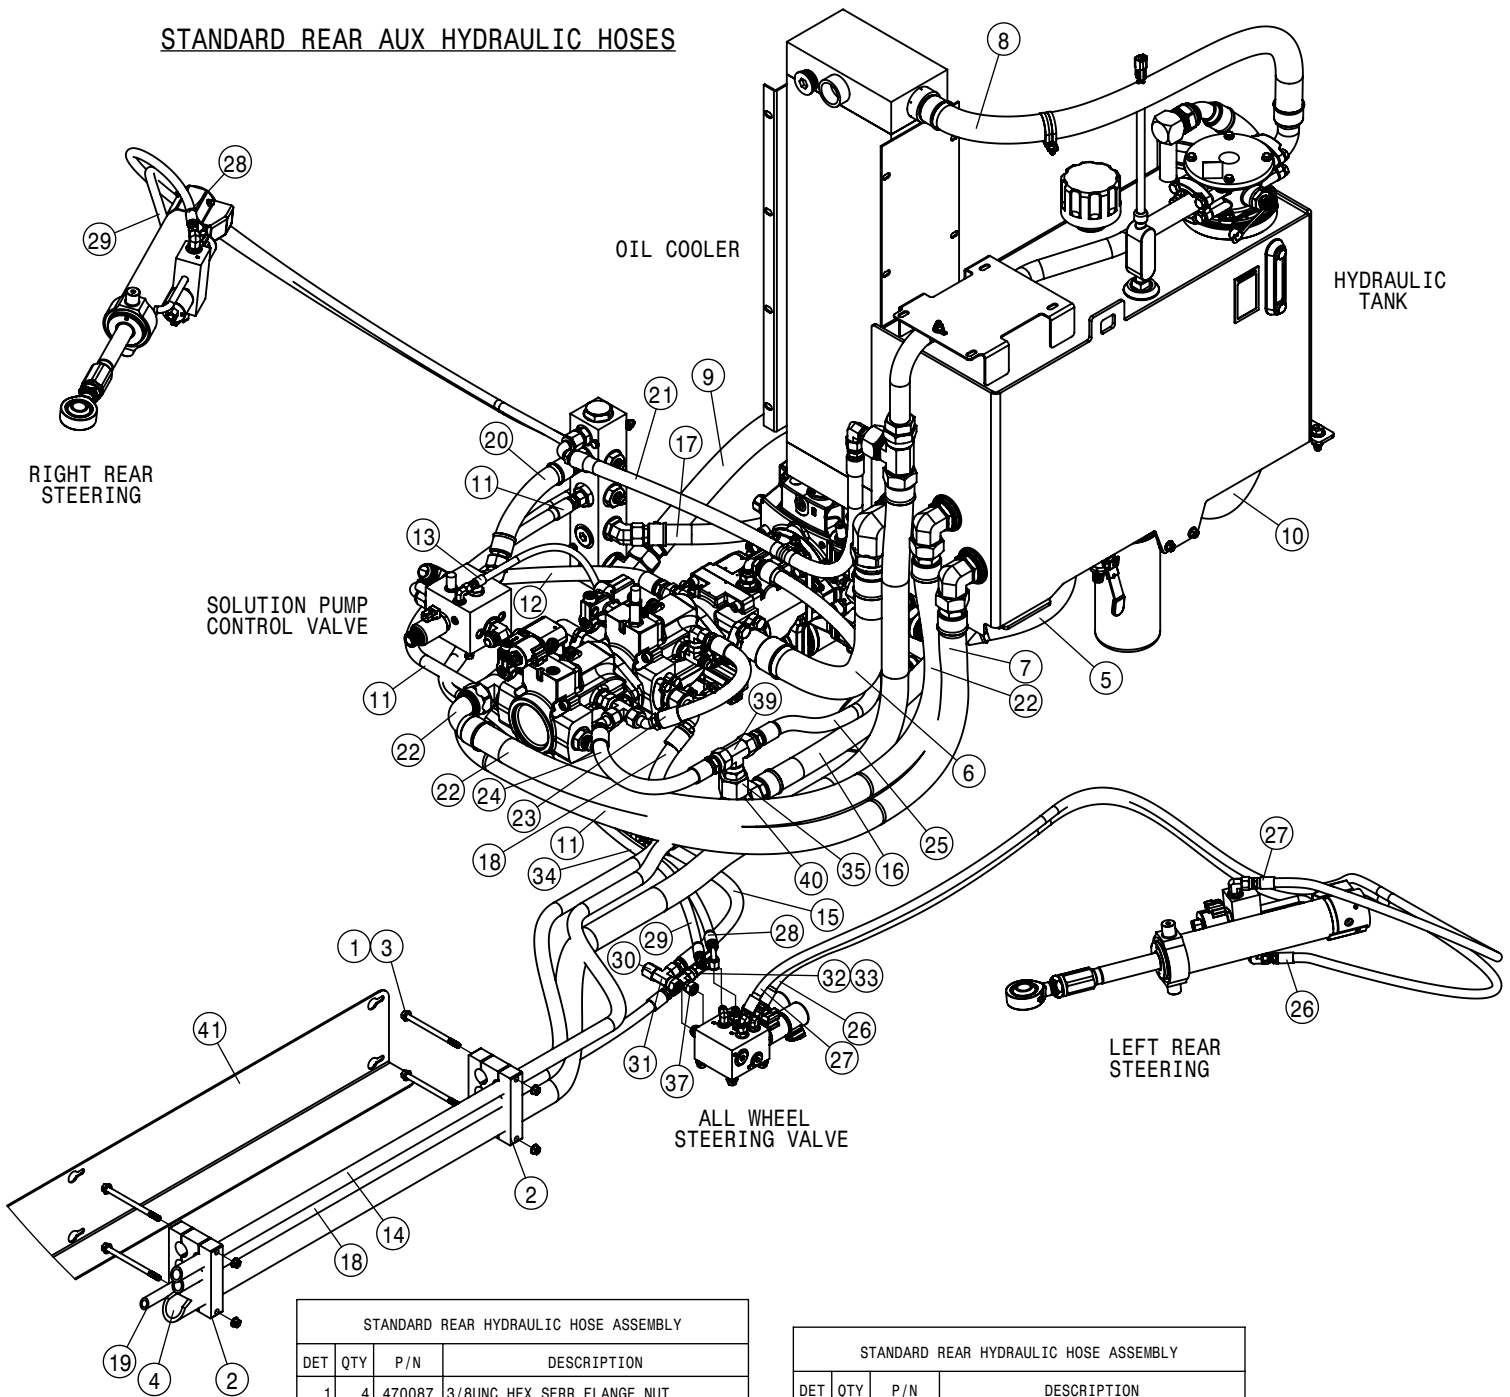

STANDARD REAR AUX HYDRAULIC HOSES

STANDARD REAR HYDRAULIC HOSE ASSEMBLY			
DET	QTY	P/N	DESCRIPTION
1	4	470087	3/8UNC HEX SERR FLANGE NUT
2	2	470671	HOSE CLAMP, 6-HOLE
3	4	470683	3/8UNC X5 1/2SMTH FLG HEX BOLT
4	1	617087	24-811-24FJX-24FJX90-177 H/A
5	1	617088	24-811-24FJX-24FJX45-18 H/A
6	1	617089	32-811-32FJX-32FLG-25 H/A
7	1	617091	24-811-24FJX-24FJX-71 H/A
8	1	617093	24-811-24FJX-24FLG90-48 H/A
9	1	617094	24-811-24FJX-24FJX90-31 H/A
10	1	617095	20-811-20FJX-20FJX45-47 H/A
11	1	617097	10-451TC-10FJX-10FJX-47 H/A
12	1	617101	12-451TC-16FJX-12FJX90-23 H/A
13	1	617102	04-451TC-06FJX-04FJX90-29 H/A
14	1	617105	12-451TC-12FJX-12FJX-115 H/A
15	1	617119	10-451TC-10FJX-10FJX-18 H/A
16	1	617120	20-811-20FJX-20FJX-37 H/A
17	1	617123	16-811-16FJX-16FJX90-22 H/A
18	1	617133	12-451TC-12FJX-16FJX90-187 H/A
19	1	617135	08-451TC-08FJX-10FJX90-141 H/A
20	1	617139	16-811-16FJX-16FJX-12 H/A
21	1	617171	12-451TC-12FJX-12FJX90-43 H/A

STANDARD REAR HYDRAULIC HOSE ASSEMBLY			
DET	QTY	P/N	DESCRIPTION
22	1	617473	24-811-24FJX-24FJX90-61 H/A
23	1	617474	12-451TC-10FJX-12FJX45-16 H/A
24	1	617475	12-451TC-16FJX-12FJX45-18 H/A
25	1	617476	12-451TC-10FJX90-16FJX-30 H/A
26	1	617495	06-451TC-06FJX-06FJX-104 H/A
27	1	617496	06-451TC-08FJX-06FJX45-108 H/A
28	1	617497	06-451TC-06FJX-06FJX90-143 H/A
29	1	617498	06-451TC-06FJX-08FJX-139 H/A
30	1	618328	7/8FJIC CAP NUT
31	1	618333	7/8FJIC SW RUN TEE-7/8MJIC
32	1	618451	3/4FJIC SW RUN TEE-3/4MJIC
33	2	618532	3/4FJIC CAP NUT
34	1	618543	7/8MJIC PLUG
35	1	618547	1 5/8FJIC-1 5/16MJIC ADPTR
36	1	618593	7/8FJ SW BRANCH TEE-7/8MJ
37	1	618643	3/4FJ SW BRANCH TEE-3/4MJ
38	1	618665	1 5/8FJIC-1 1/16MJIC ADPTR
39	1	618717	1 5/16FJX BRANCH TEE-1 5/16MJ
40	1	618752	1 5/8MJIC BLKHD RUN TEE
41	1	660290	HOSE GUARD - L/F