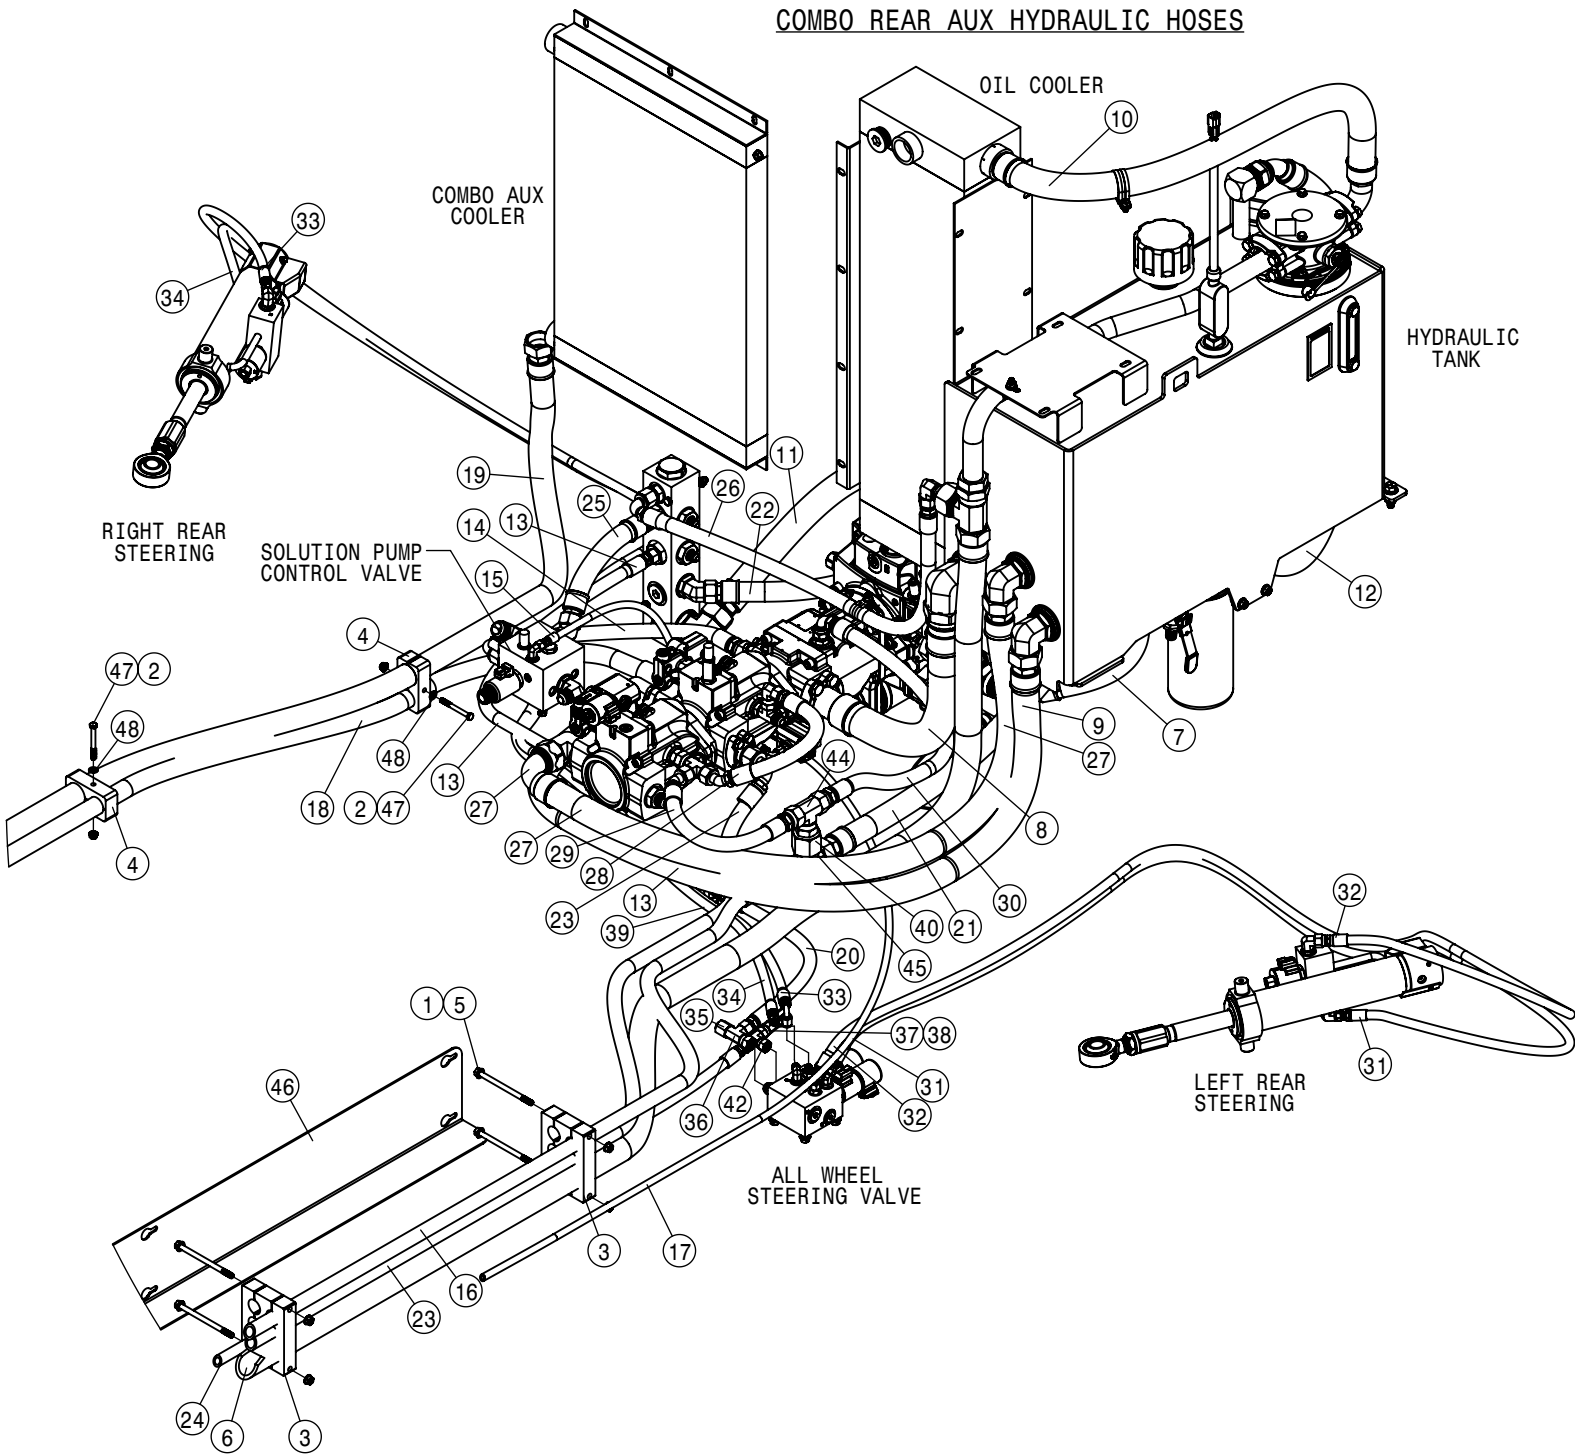

COMBO REAR AUX HYDRAULIC HOSES

COMBO REAR HYDRAULIC HOSE ASSEMBLY			
DET	QTY	P/N	DESCRIPTION
1	5	470087	3/8UNC HEX SERR FLANGE NUT
2	2	470113N	5/16UNC SERR FLG LOCK NUT SS
3	2	470671	HOSE CLAMP, 6-HOLE
4	2	470674	HOSE CLAMP, 2-HOLE
5	4	470683	3/8UNC X5 1/2SMTH FLG HEX BOLT
6	1	617087	24-811-24FJX-24FJX90-177 H/A
7	1	617088	24-811-24FJX-24FJX45-18 H/A
8	1	617089	32-811-32FJX-32FLG-25 H/A
9	1	617091	24-811-24FJX-24FJX-71 H/A
10	1	617093	24-811-24FJX-24FLG90-48 H/A
11	1	617094	24-811-24FJX-24FJX90-31 H/A
12	1	617095	20-811-20FJX-20FJX45-47 H/A
13	1	617097	10-451TC-10FJX-10FJX-47 H/A
14	1	617101	12-451TC-16FJX-12FJX90-23 H/A
15	1	617102	04-451TC-06FJX-04FJX90-29 H/A
16	1	617105	12-451TC-12FJX-12FJX-115 H/A

COMBO REAR HYDRAULIC HOSE ASSEMBLY			
DET	QTY	P/N	DESCRIPTION
17	1	617112	04-451TC-04FJX-04FJX45-239 H/A
18	1	617113	16-451TC-16FJX-20FJX90-215 H/A
19	1	617114	20-811-20FJX-20-FJX-229 H/A
20	1	617119	10-451TC-10FJX-10FJX-18 H/A
21	1	617120	20-811-20FJX-20FJX-37 H/A
22	1	617123	16-811-16FJX-16FJX90-22 H/A
23	1	617133	12-451TC-12FJX-16FJX90-187 H/A
24	1	617135	08-451TC-08FJX-10FJX90-141 H/A
25	1	617139	16-811-16FJX-16FJX-12 H/A
26	1	617171	12-451TC-12FJX-12FJX90-43 H/A
27	1	617473	24-811-24FJX-24FJX90-61 H/A
28	1	617474	12-451TC-10FJX-12FJX45-16 H/A
29	1	617475	12-451TC-16FJX-12FJX45-18 H/A
30	1	617476	12-451TC-10FJX90-16FJX-30 H/A
31	1	617495	06-451TC-06FJX-06FJX-104 H/A
32	1	617496	06-451TC-08FJX-06FJX45-108 H/A

COMBO REAR HYDRAULIC HOSE ASSEMBLY			
DET	QTY	P/N	DESCRIPTION
33	1	617497	06-451TC-06FJX-06FJX90-143 H/A
34	1	617498	06-451TC-06FJX-08FJX-139 H/A
35	1	618328	7/8FJIC CAP NUT
36	1	618333	7/8FJIC SW RUN TEE-7/8MJIC
37	1	618451	3/4FJIC SW RUN TEE-3/4MJIC
38	2	618532	3/4FJIC CAP NUT
39	1	618543	7/8MJIC PLUG
40	1	618547	1 5/8FJIC-1 5/16MJIC ADPTR
41	1	618593	7/8FJ SW BRANCH TEE-7/8MJ
42	1	618643	3/4FJ SW BRANCH TEE-3/4MJ
43	1	618665	1 5/8FJIC-1 1/16MJIC ADPTR
44	1	618717	1 5/16FJX BRANCH TEE-1 5/16MJ
45	1	618752	1 5/8MJIC BLKHD RUN TEE
46	1	660290	HOSE GUARD - L/F
47	2	900072N	5/16UNC X 3" HEX BOLT SS
48	2	920001N	5/16 SAE FLAT WASHER SS