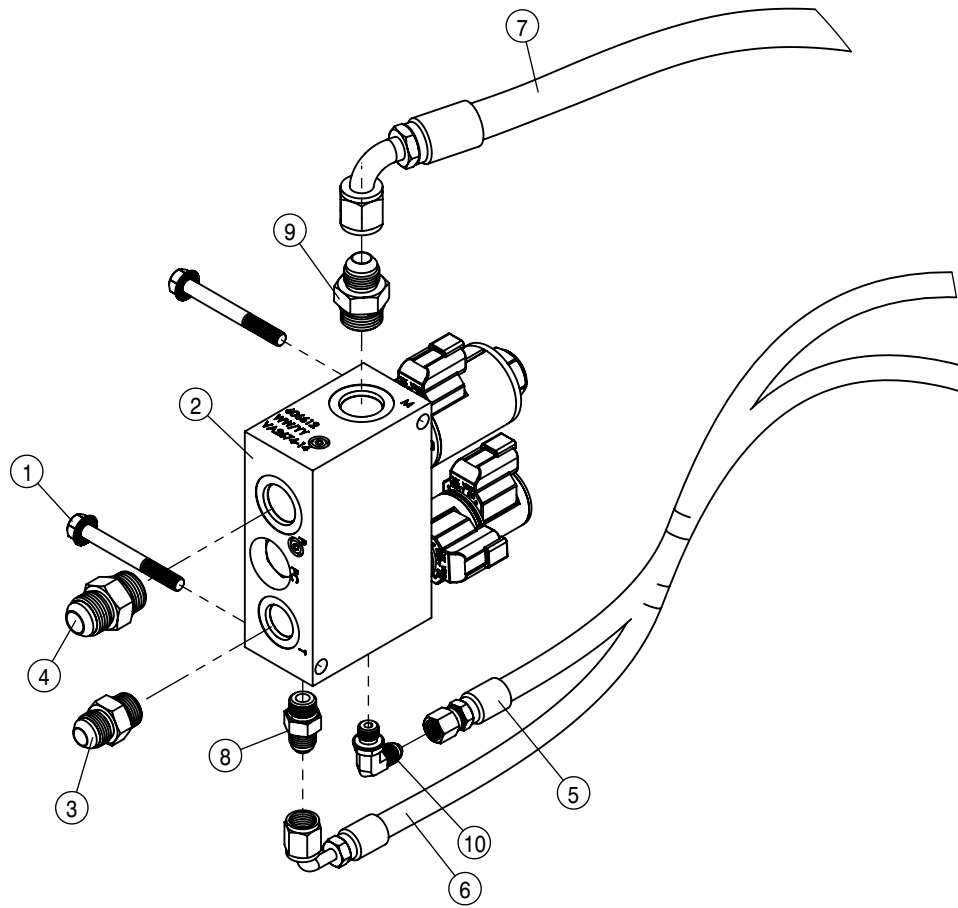

SIDE FILL SWITCH BOX ASSEMBLY			
DET	QTY	P/N	DESCRIPTION
1	2	470669	5/16UNC X 2 3/4 FLANG HEX BOLT
2	1	606612	SIDE FILL VLV ASSY STS'16
3	1	611125	3/4MJIC-3/4MOR ADPTR
4	1	611126	7/8MJIC-7/8MOR ADPTR
5	1	617389	04-451TC-04FJX-04FJX-111 H/A
6	1	617390	04-451TC-06FJX-06FJX90-100 H/A
7	1	617480	08-451TC-08FJX-08FJX90-127 H/A
8	1	618126	9/16MJIC-9/16MOR ADPTR
9	1	618327	3/4MJIC-7/8MOR ADPTR
10	1	618473	7/16MJIC-90-7/16MOR LBO