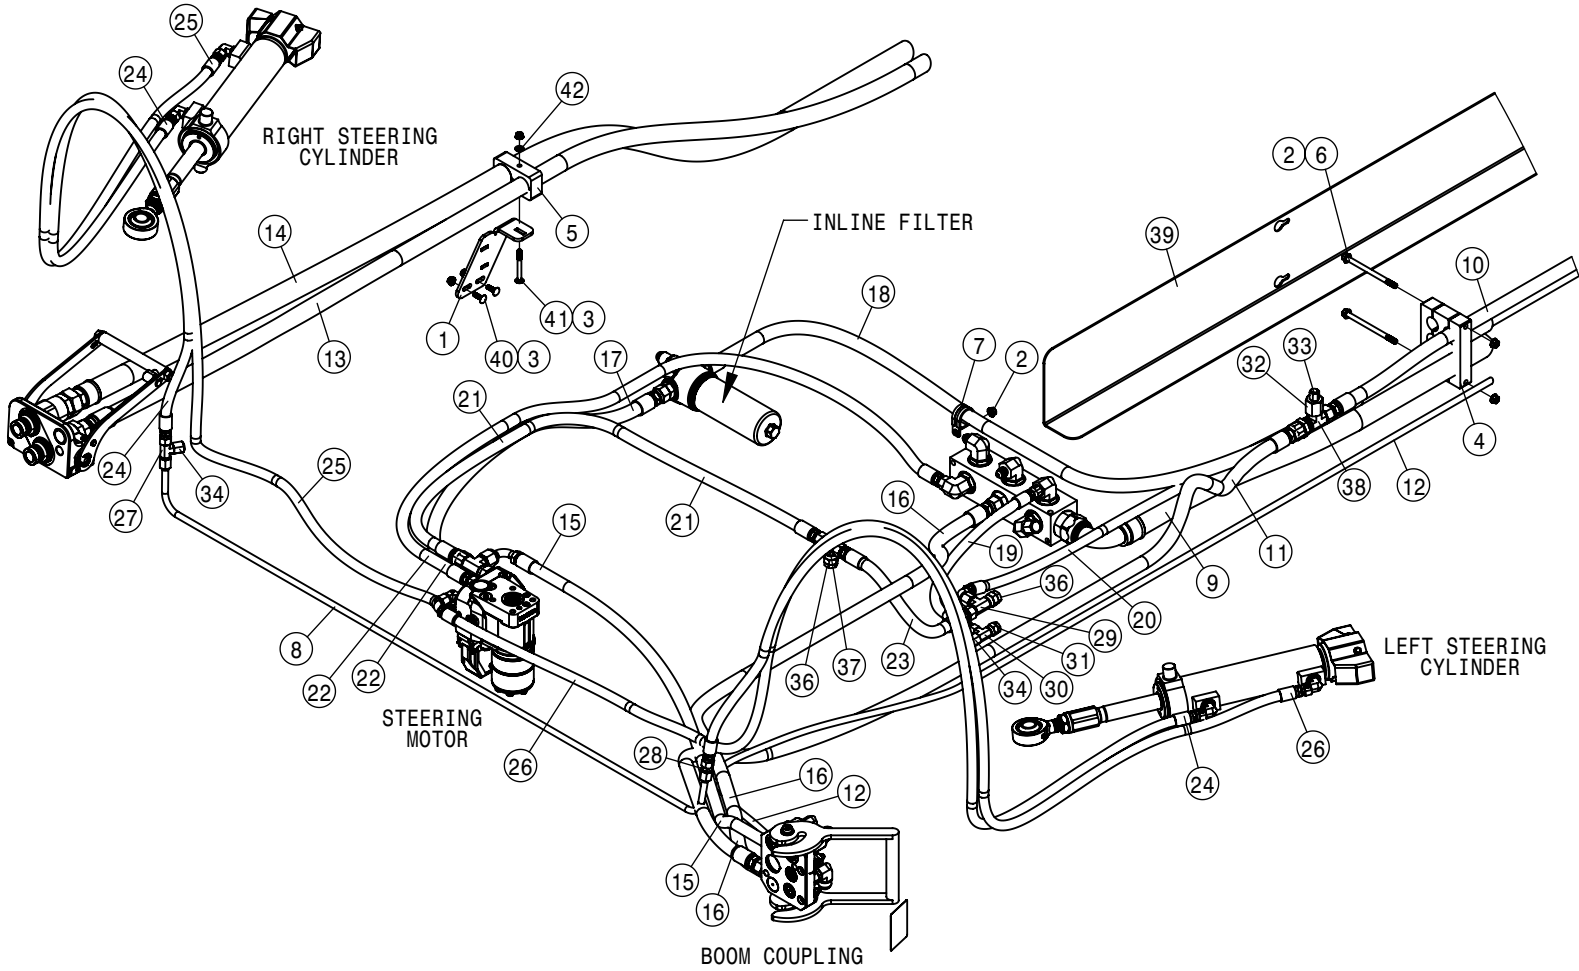

COMBO FRONT AUX HYDRAULIC HOSES

COMBO FRONT AUX HYDRAULIC HOSE ASSEMBLY			
DET	QTY	P/N	DESCRIPTION
1	1	362035	COMBO SUPPORT BRKT
2	3	470087	3/8UNC HEX SERR FLANGE NUT
3	3	470113N	5/16UNC SERR FLG LOCK NUT SS
4	1	470671	HOSE CLAMP, 6-HOLE
5	1	470674	HOSE CLAMP, 2-HOLE
6	2	470683	3/8UNC X5 1/2SMTH FLG HEX BOLT
7	1	520160	CUSH CLAMP, #24 1 1/2D-3/4WLOOP
8	1	615917	TUBE ASSY 1/2"OD 8-FJIC
9	1	617087	24-811-24FJX-24FJX90-177 H/A
10	1	617105	12-451TC-12FJX-12FJX-115 H/A
11	1	617111	12-451TC-12FJX-12FJX-93 H/A
12	1	617112	04-451TC-04FJX-04FJX45-239 H/A
13	1	617113	16-451TC-16FJX-20FJX90-215 H/A
14	1	617114	20-811-20FJX-20-FJX-229 H/A
15	1	617129	10-451TC-10FJX-12FJX90-55 H/A
16	1	617130	12-451TC-12FJX-12FJX90-78 H/A
17	1	617131	12-451TC-12FJX-12FJX-44 H/A
18	1	617133	12-451TC-12FJX-16FJX90-187 H/A
19	1	617134	08-451TC-08FJX-08FJX-22 H/A
20	1	617135	08-451TC-08FJX-10FJX90-141 H/A
21	1	617136	10-451TC-10FJX-12FJX-53 H/A

COMBO FRONT AUX HYDRAULIC HOSE ASSEMBLY			
DET	QTY	P/N	DESCRIPTION
22	1	617137	10-451TC-10FJX-10FJX-79 H/A
23	1	617138	10-451TC-10FJX-10FJX-16 H/A
24	2	617478	08-451TC-08FJX-08FJX-80 H/A
25	1	617479	08-451TC-08FJX-08FJX-119 H/A
26	1	617480	08-451TC-08FJX-08FJX90-127 H/A
27	1	618311	3/4MJIC UNION TEE
28	1	618314	3/4MJIC UNION
29	1	618333	7/8FJIC SW RUN TEE-7/8MJIC
30	1	618451	3/4FJIC SW RUN TEE-3/4MJIC
31	1	618457	3/4MJIC PLUG
32	1	618483	1 1/16FJIC-9/16MJIC ADPTR
33	1	618531	9/16FJIC CAP NUT
34	1	618532	3/4FJIC CAP NUT
35	1	618533	1 1/16FJIC CAP NUT
36	2	618543	7/8MJIC PLUG
37	1	618593	7/8FJ SW BRANCH TEE-7/8MJ
38	1	618750	1 1/16MJIC BLKHD RUN TEE
39	1	660290	HOSE GUARD - L/F
40	2	901064	5/16UNC X 1 CARR BOLT
41	1	901073	5/16UNC X 3 CARR BOLT
42	1	920001N	5/16 SAE FLAT WASHER SS