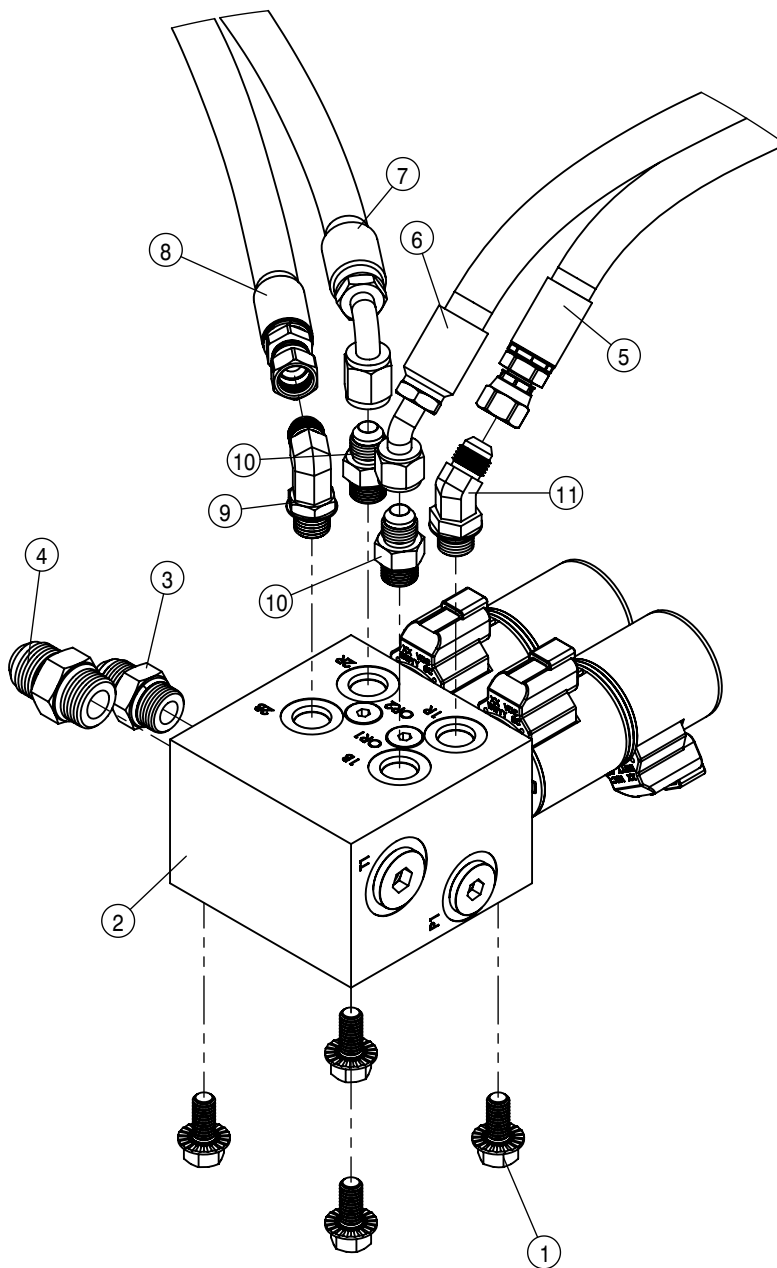

ALL WHEEL STEER HYDRAULIC VALVE ASSEMBLY			
DET	QTY	P/N	DESCRIPTION
1	4	470409	3/8UNC X 3/4 HHSFB GR5 MC
2	1	606542	AWS VLV, STS PWRSYS 14
3	1	611125	3/4MJIC-3/4MOR ADPTR
4	1	611126	7/8MJIC-7/8MOR ADPTR
5	1	617495	06-451TC-06FJX-06FJX-104 H/A
6	1	617496	06-451TC-08FJX-06FJX45-108 H/A
7	1	617497	06-451TC-06FJX-06FJX90-143 H/A
8	1	617498	06-451TC-06FJX-08FJX-139 H/A
9	1	618119	9/16MJIC-90-9/16MOR LBO
10	2	618126	9/16MJIC-9/16MOR ADPTR
11	1	618425	9/16MJIC-45-9/16MOR LBO