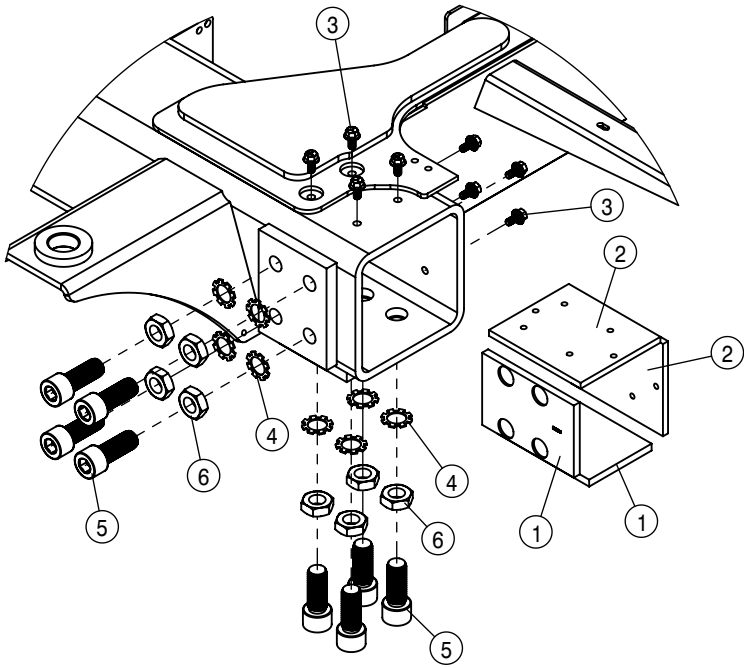

FRONT MAINFRAME