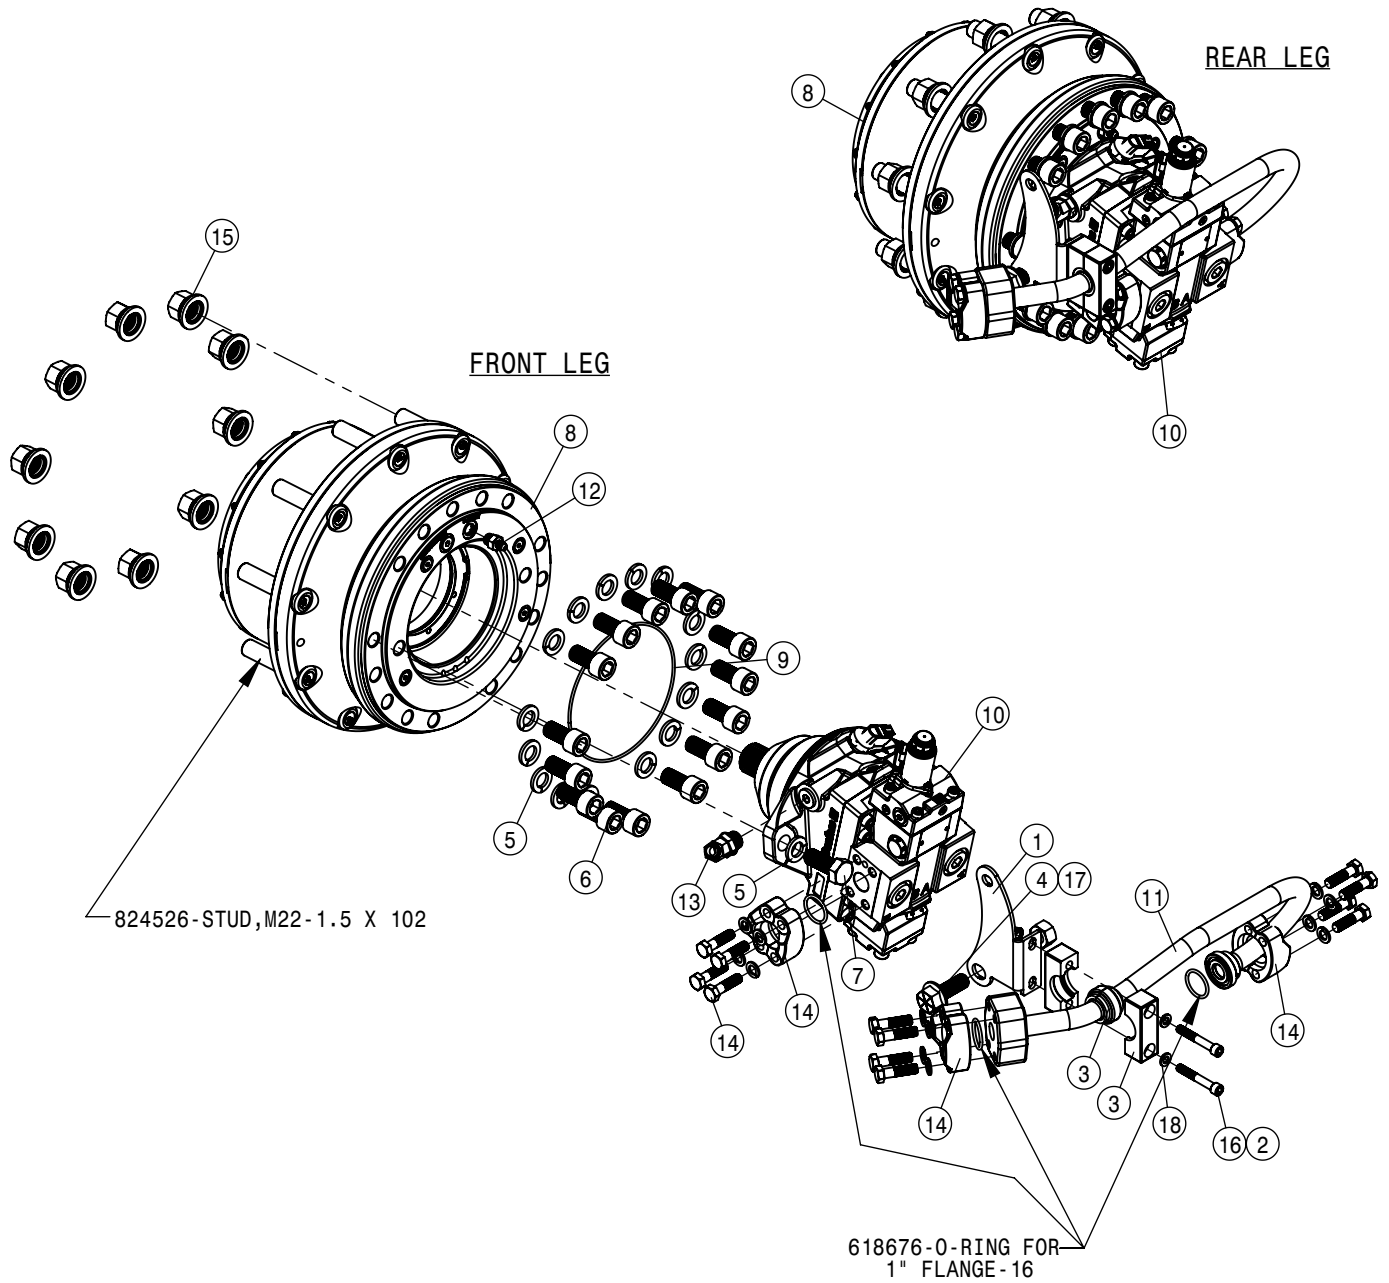

RIGHT WHEEL MOTOR ASSEMBLY			
DET	QTY	P/N	DESCRIPTION
1	2	360212	RGT LEG TUBE BRKT
2	4	470087	3/8-16UNC HEX FLG NUT SER MC GR5
3	2	470693	CLAMP ASSY W/ 1" RUBBER INS
4	2	472367	3/4UNC X 2 HHFB GR8 MC
5	34	473854	20MM LOCK WASHER
6	30	473885	20MM-2.50 X 40 MM SHCS
7	4	473886	20MM-2.50 X 50MM HEX BOLT
8	2	606129	HUB, C017, 30:1
9	2	606190	O-RING, WHL MTR HSNQ SAUER
10	2	606632	H1-B 80cc WHL MTR W40SFT SAUER
11	2	617457	RGT DRV TUBE 1.00" X 0.120" WT
12	1	618468	7/16MJIC-9/16MOR ADPTR
13	2	618602	3/4MJIC-45-7/8MOR LBO
14	6	618933	M12 SPLIT FLANGE KIT #62 (-16)
15	20	824055	22MM-1.50 SMTH FLG WHEEL NUT
16	4	900398	3/8UNC X 2 1/2" SOC HD CAP SCR
17	2	910012	3/4-10UNC HEX NUT MC GR5
18	4	920502	HLOCK WASHER 3/8 MC