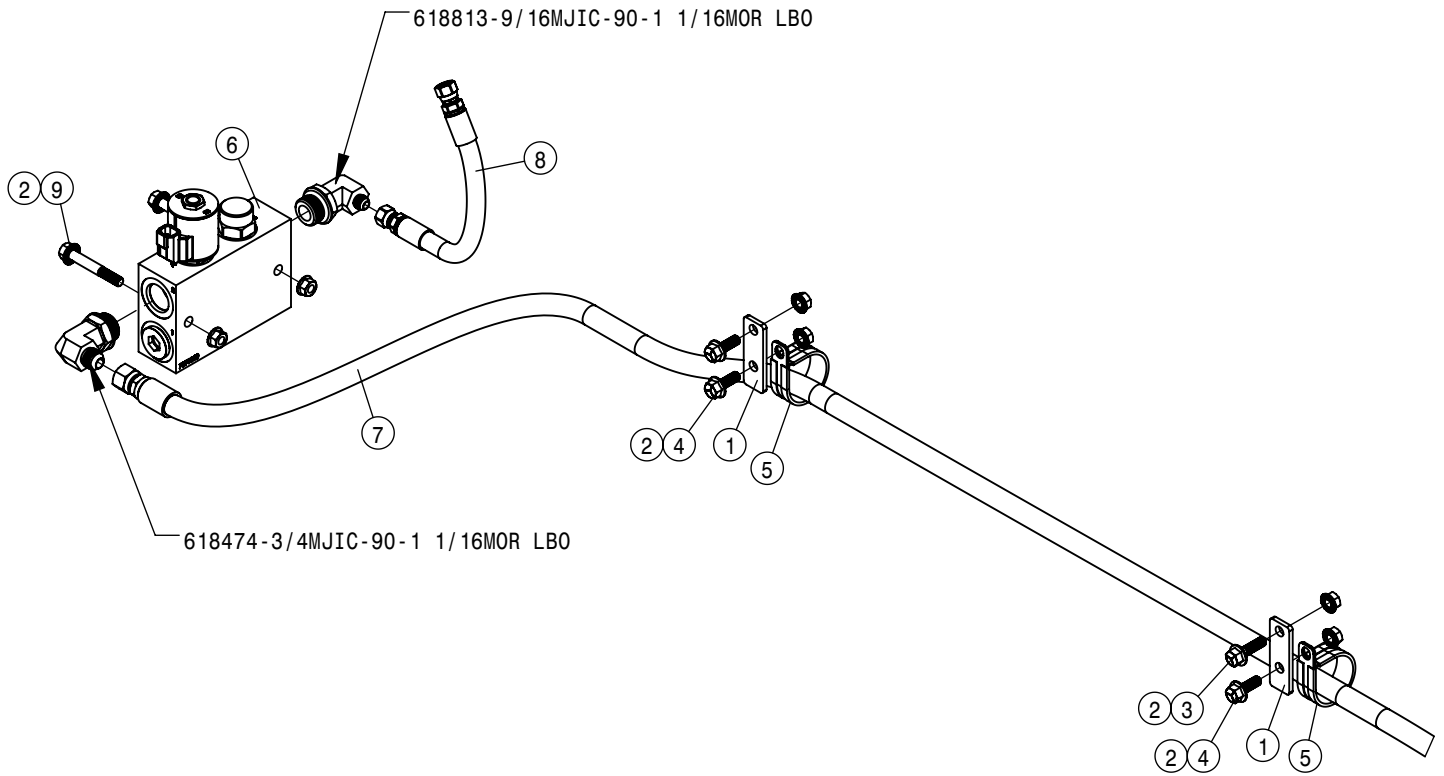

PRESSURE WASHER HYDRAULIC VALVE ASSEMBLY			
DET	QTY	P/N	DESCRIPTION
1	2	344110	STS BRCKT PRESSURE WASHER
2	6	470087	3/8-16UNC HEX FLG NUT SER MC GR5
3	1	470329	3/8UNC X 1 1/4 HHSFB GR5 MC
4	3	470460	3/8UNC X 1 HHSFB GR5 MC
5	2	520161	CUSH CLAMP,#32 2"D-3/4W LOOP
6	1	606543	HYD VLV 7GPM PFC
7	1	617447	08-451TC-08FJX-08FJX-95 H/A
8	1	617450	06-451TC-06FJX-06FJX-9 H/A
9	2	900507	3/8UNC X 2 1/2 HHSFB GR5 MC