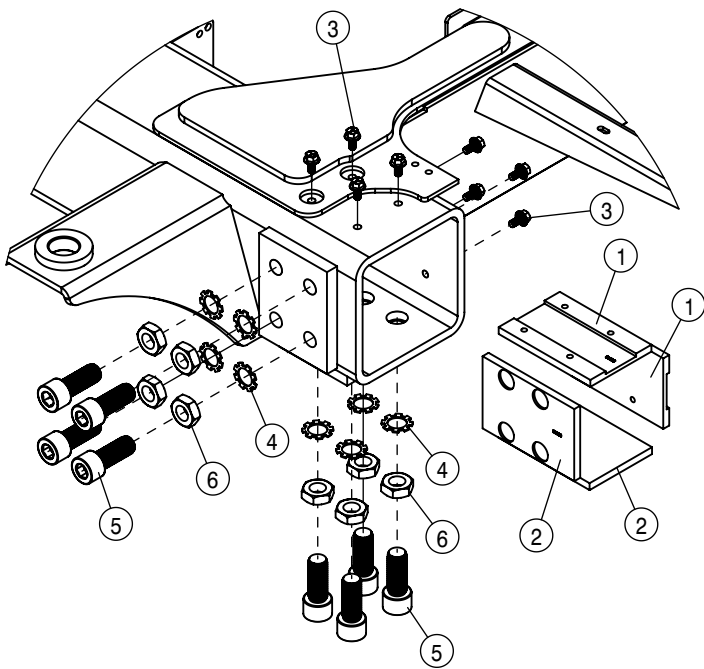

FRONT MAINFRAME