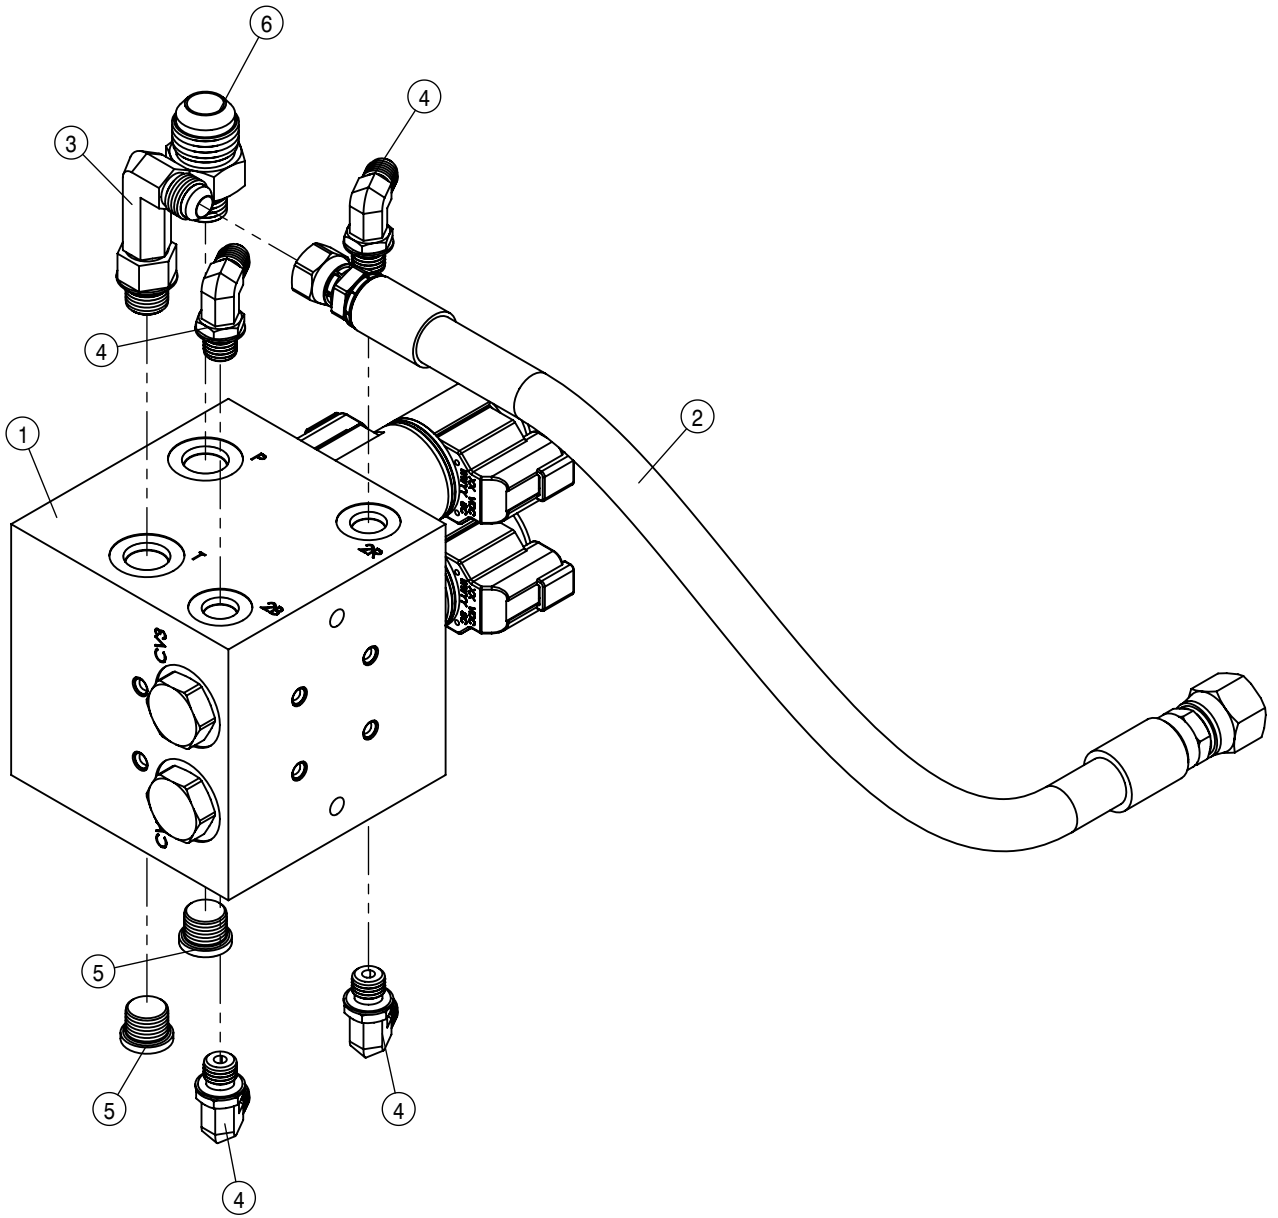

FRONT TREAD ADJUST HYDRAULIC VALVE ASSEMBLY			
DET	QTY	P/N	DESCRIPTION
1	1	606540	TREAD ADJ VLV,STS PWRSYS 14
2	1	617099	06-451TC-06FJX-08FJX-18
3	1	618440	9/16MJC-90-9/16MOR EX LG LBO
4	4	618473	7/16MJC-90-7/16MOR LBO
5	2	618754	9/16 MOR PLUG, HEX SOCKET
6	1	618832	7/8MJC-9/16MOR ADPTR