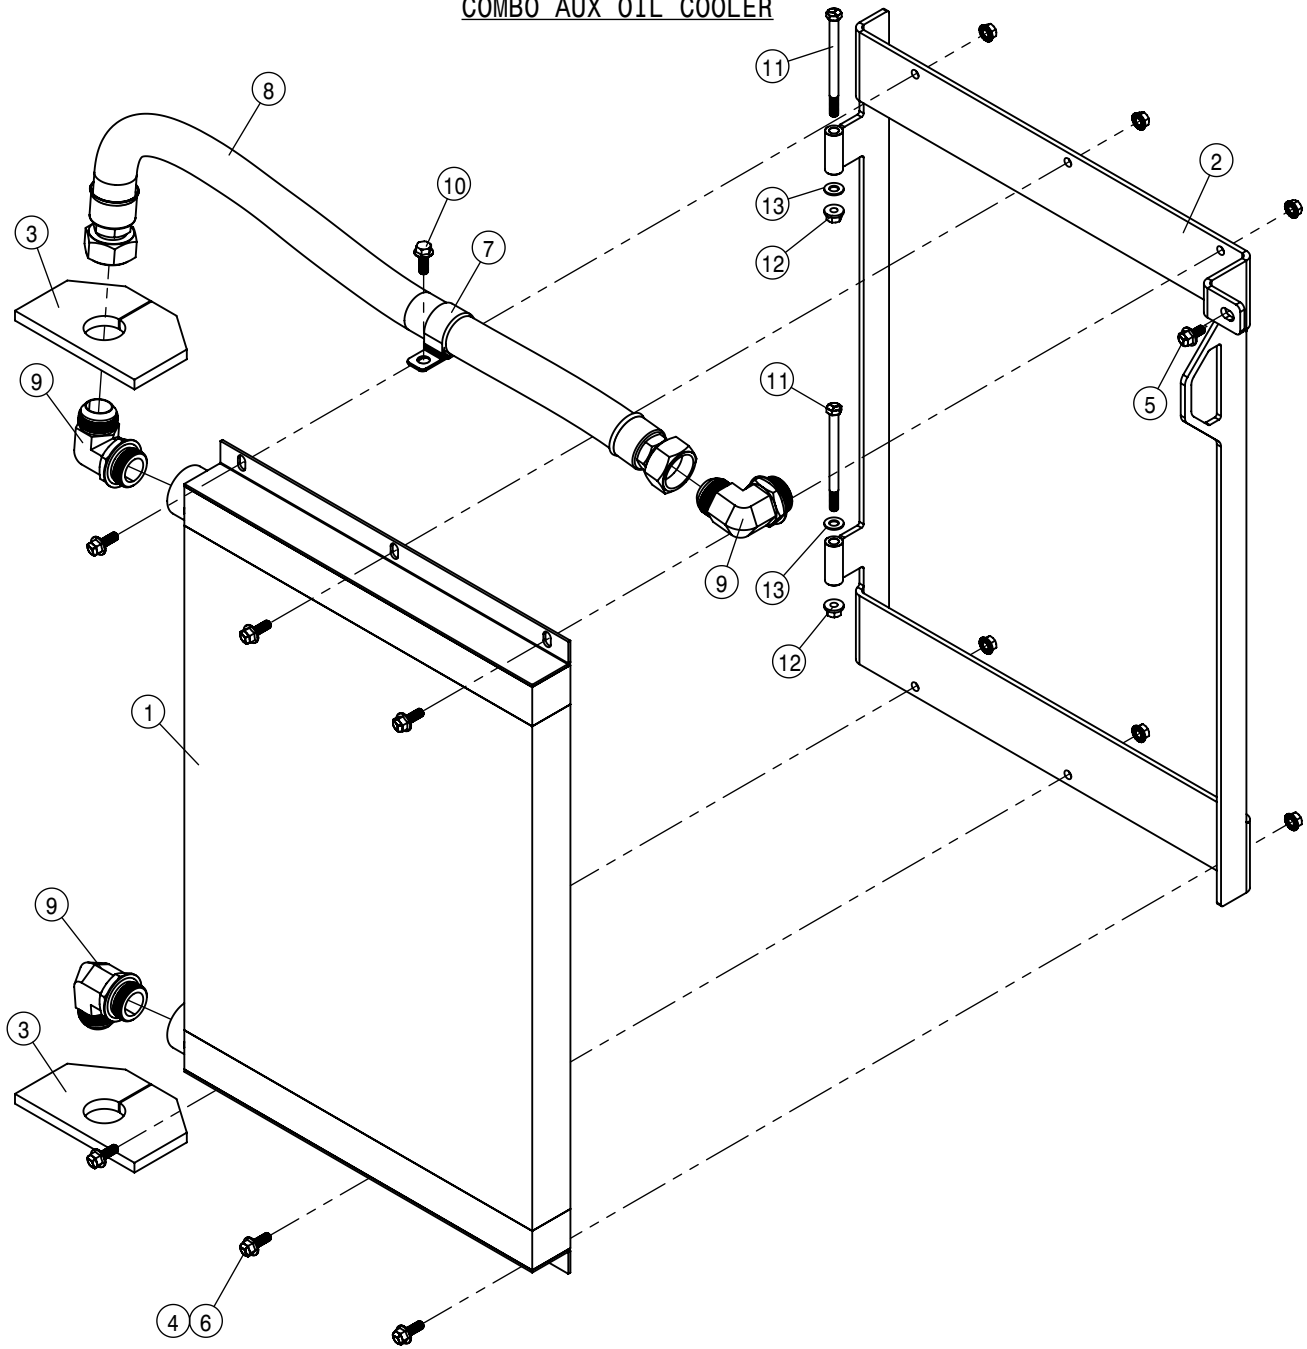

COMBO AUX OIL COOLER

COMBO AUX OIL COOLER ASSEMBLY			
DET	QTY	P/N	DESCRIPTION
1	1	317356	OIL COOLER
2	1	317804	COMBO COOLER WLD, STS '17
3	2	362126	COMBO COOLER FOAM SEAL
4	6	470087	3/8-16UNC HEX FLG NUT SER MC GR5
5	1	470409	3/8UNC X 3/4 HHSFB GR5 MC
6	6	470460	3/8UNC X 1 HHSFB GR5 MC
7	1	520124	CUSH HOSE CLAMP,#28, 1 3/4D X 1 W
8	1	617173	20-811-20FJX-20FJX-39 H/A
9	3	618477	1 5/8MJIC-90-1 5/8MOR LBO
10	1	900129N	3/8UNC X 1" SERR FLANGE BOLT
11	2	900142	3/8UNC X 5 HHCS GR5 MC
12	2	910106	3/8-16UNC CTRLK FLG NUT MC GR5
13	2	920002	SAE FLAT WASHER 3/8 MC