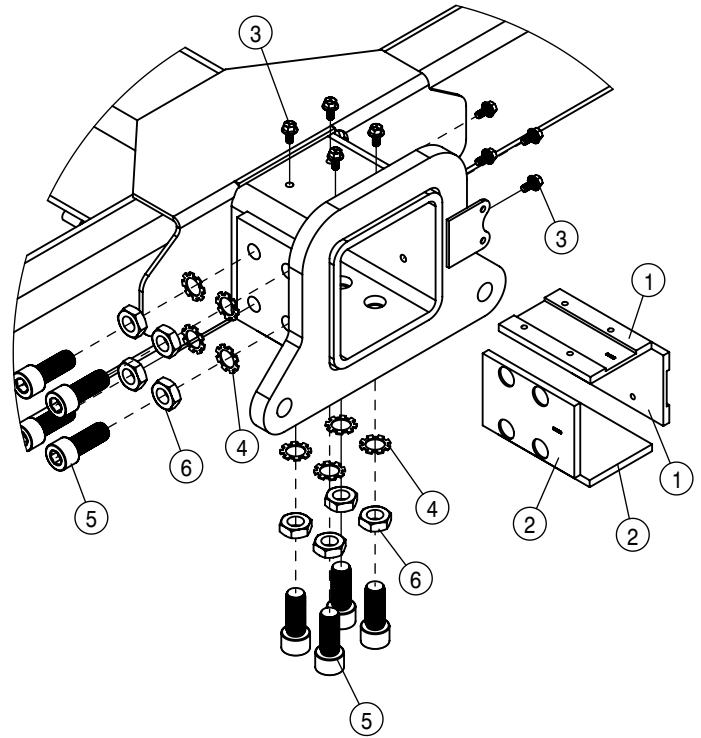

REAR MAINFRAME

HYDRAULIC TREAD MAINFRAME PLATE ASSEMBLY			
DET	QTY	P/N	DESCRIPTION
1	4	342719	TRD ADJ BRONZE BEARING, TAPPED
2	4	342721	TRD ADJ BRONZE BRG
3	16	470409	3/8UNC X 3/4 HHSFB GR5 MC
4	16	483018	EXT TOOTH LOCK WASHER 1 MC
5	16	900395	1"UNC X 2 1/2 SOCKET CAP SCR
6	16	910101	1-8UNC HEX JAM NUT MC GR5