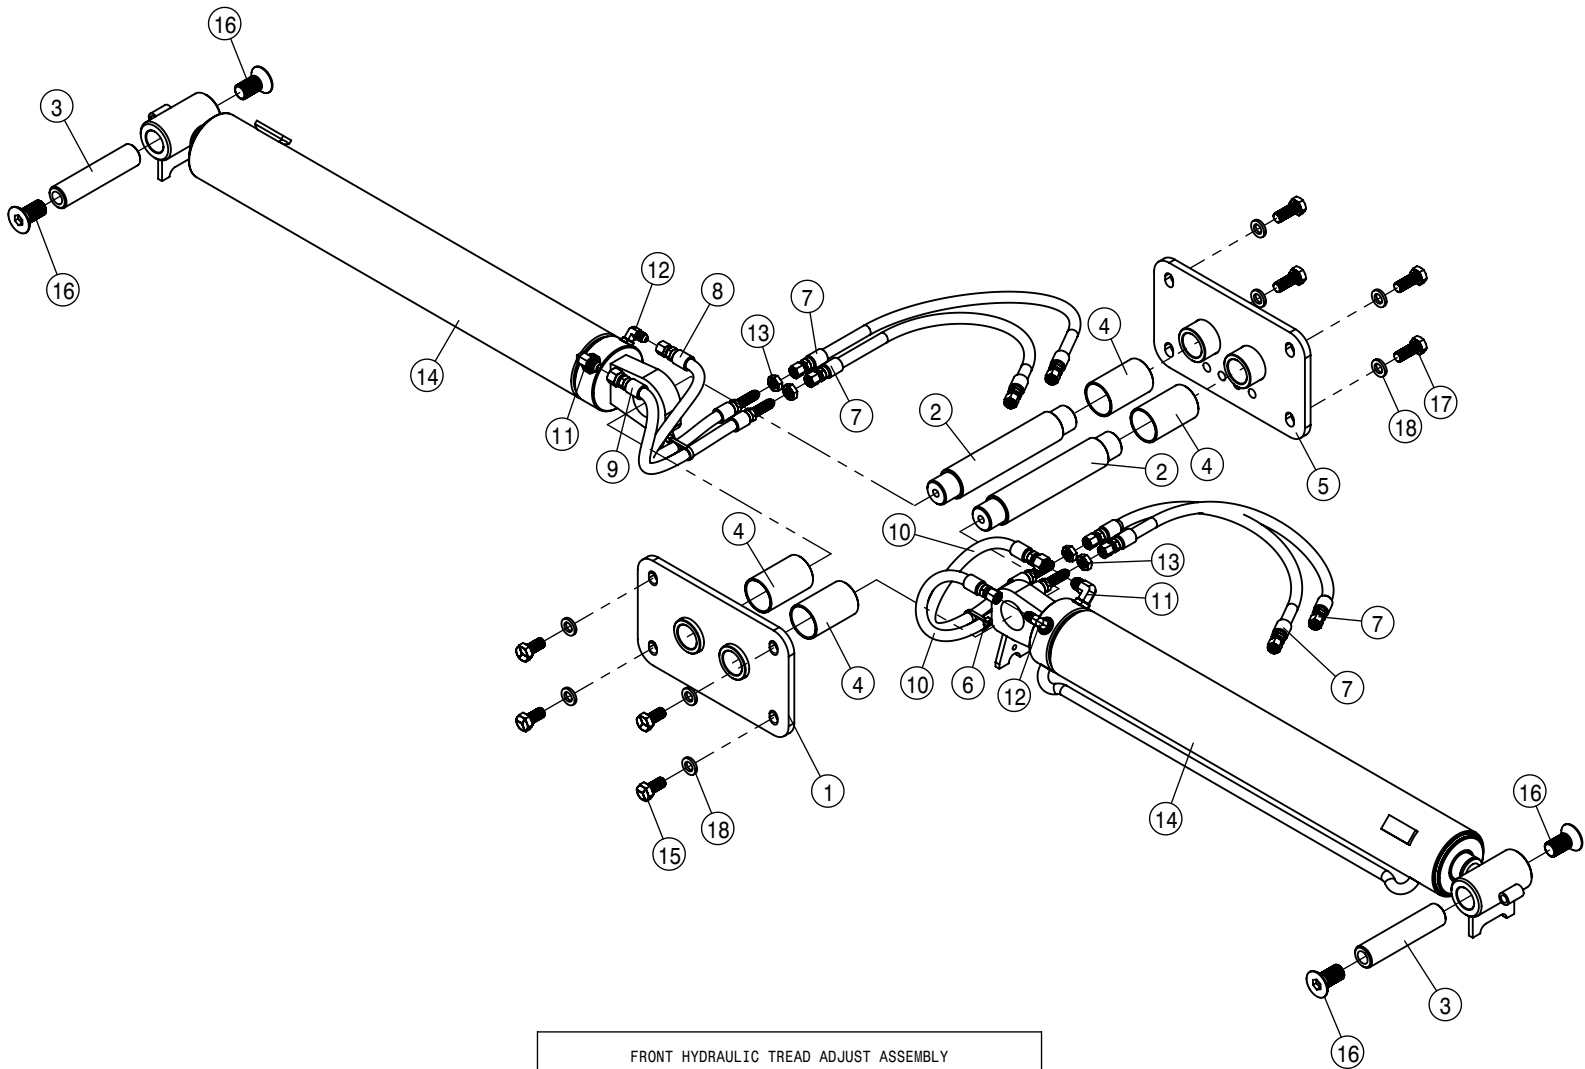

FRONT HYDRAULIC TREAD ADJUST ASSEMBLY			
DET	QTY	P/N	DESCRIPTION
1	1	361576	FRT TRD ADJ ACCESS PLT WLD
2	2	361581	TRD ADJ CYL PIVOT PIN, M/F
3	2	361582	TREAD ADJ CYL PIN, OUTER LEG
4	4	361583	TRD ADJ CYL SPACER, M/F
5	1	361689	REAR TRD ADJ ACCESS PLT WLD 04
6	2	470154	CABLE TIE, 11.00" BLK NYLON
7	4	617100	04-451TC-04FJX-04FJX-24 H/A
8	2	617493	04-451TC-04MJBH-04FJX-18 H/A
9	1	617494	04-451TC-04MJBH-06FJX-15 H/A
10	1	617511	04-451TC-04MJBH-06FJX-17 H/A
11	2	618119	9/16MJIC-90-9/16MOR LBO
12	2	618473	7/16MJIC-90-7/16MOR LBO
13	4	618525	7/16-20 BLKHD LOCKNUT
14	2	621041	HYD CYL, 3.00 X 21.00 X 1.38
15	4	900301	1/2UNF X 1 HHCS GR5 MC
16	4	900391	3/4UNC X 1 1/2 FLT SOC CAP SCR
17	4	900522	1/2UNF X 1 1/4 HHCS GR5 MC
18	8	920504	HLOCK WASHER 1/2 MC