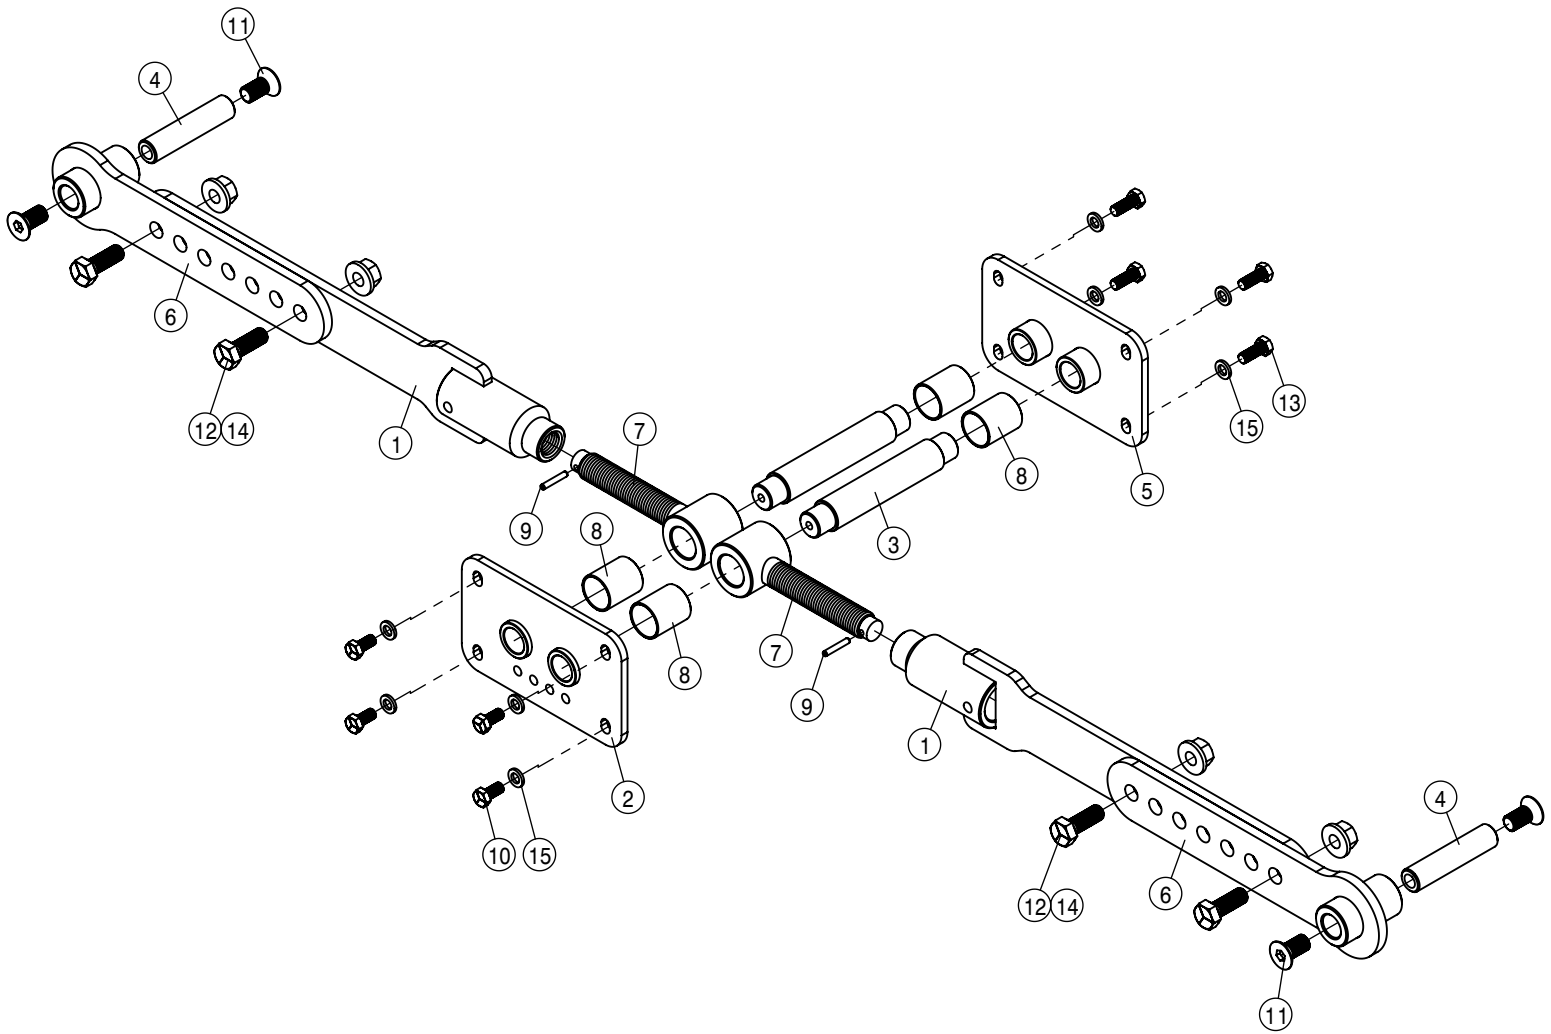

REAR NO TREAD ADJUST ASSEMBLY			
DET	QTY	P/N	DESCRIPTION
1	2	343192	MAN TRD TIE ROD CON BAR WLD
2	1	361579	REAR TRD ADJ ACCESS PLT WLD
3	2	361581	TRD ADJ CYL PIVOT PIN, M/F
4	2	361582	TREAD ADJ CYL PIN, OUTER LEG
5	1	361697	FRT TREAD ADJ ACCESS PLT WLD
6	2	361964	TREAD ADJ TIE ROD LEG BAR WLDT
7	2	361970	TREAD ADJ TIE ROD ADJ BAR WLDT
8	4	361973	TRD ADJ TIE ROD SPACER
9	2	473805	ROLL PIN, 1/4 X 1 1/2
10	4	900301	1/2UNF X 1 HHCS GR5 MC
11	4	900391	3/4UNC X 1 1/2 FLT SOC CAP SCR
12	4	900403	3/4UNC X 2 HHCS GR5 MC
13	4	900522	1/2UNF X 1 1/4 HHCS GR5 MC
14	4	910111	3/4-10UNC CTRLK FLG NUT MC GR5
15	8	920504	HLOCK WASHER 1/2 MC