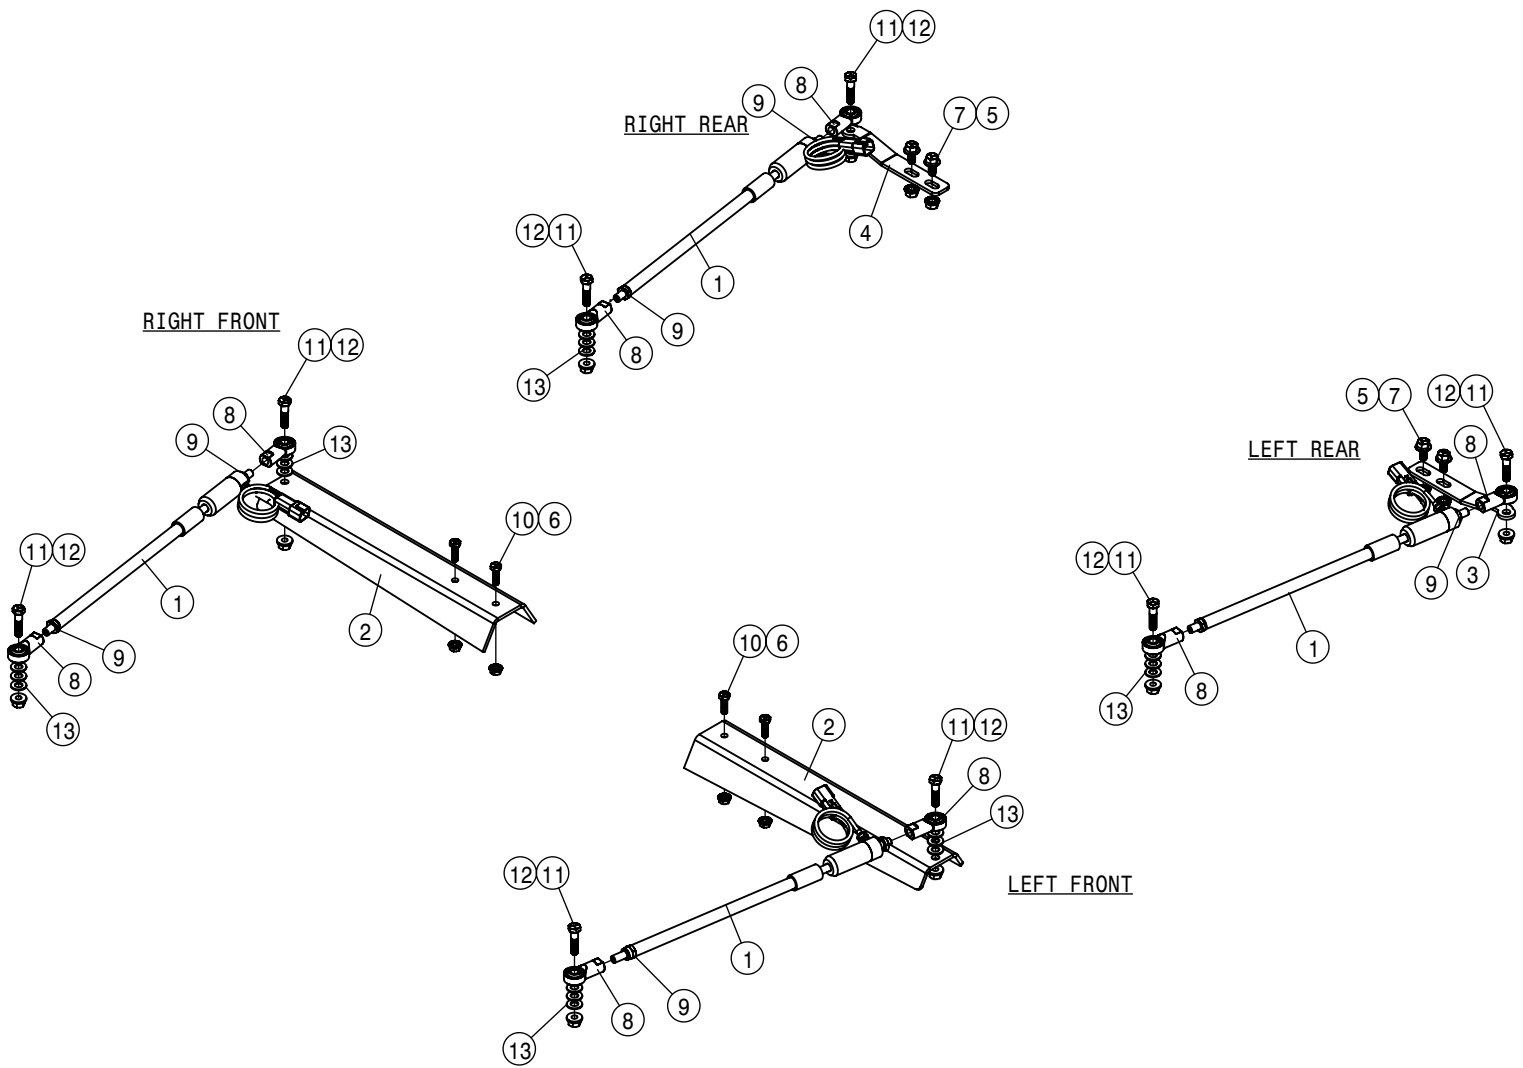

TREAD ADJUST ELECTRICAL ASSEMBLY			
DET	QTY	P/N	DESCRIPTION
1	4	294325	250MM SENSOR WITH DT04-4P CON
2	2	360518	FRT SUPP TRD SENSOR MT
3	1	363012	LH REAR TRD ADJ BRKT
4	1	363013	RH REAR TRD ADJ BRKT
5	4	470087	3/8-16UNC HEX FLG NUT SER MC GR5
6	4	470113	5/16-18UNC HEX FLG NUT SER MC GR5
7	4	470409	3/8UNC X 3/4 HHSFB GR5 MC
8	8	470628	BALL END,9.9MM BORE X 10MM THD
9	8	473887	10MM-1.50 HEX JAM NUT
10	4	900065	5/16UNC X 1 HHCS GR5 MC
11	8	900131	3/8UNC X 1 1/2 HHCS GR5 MC
12	8	910106	3/8-16UNC CTRLK FLG NUT MC GR5
13	18	920002	SAE FLAT WASHER 3/8 MC