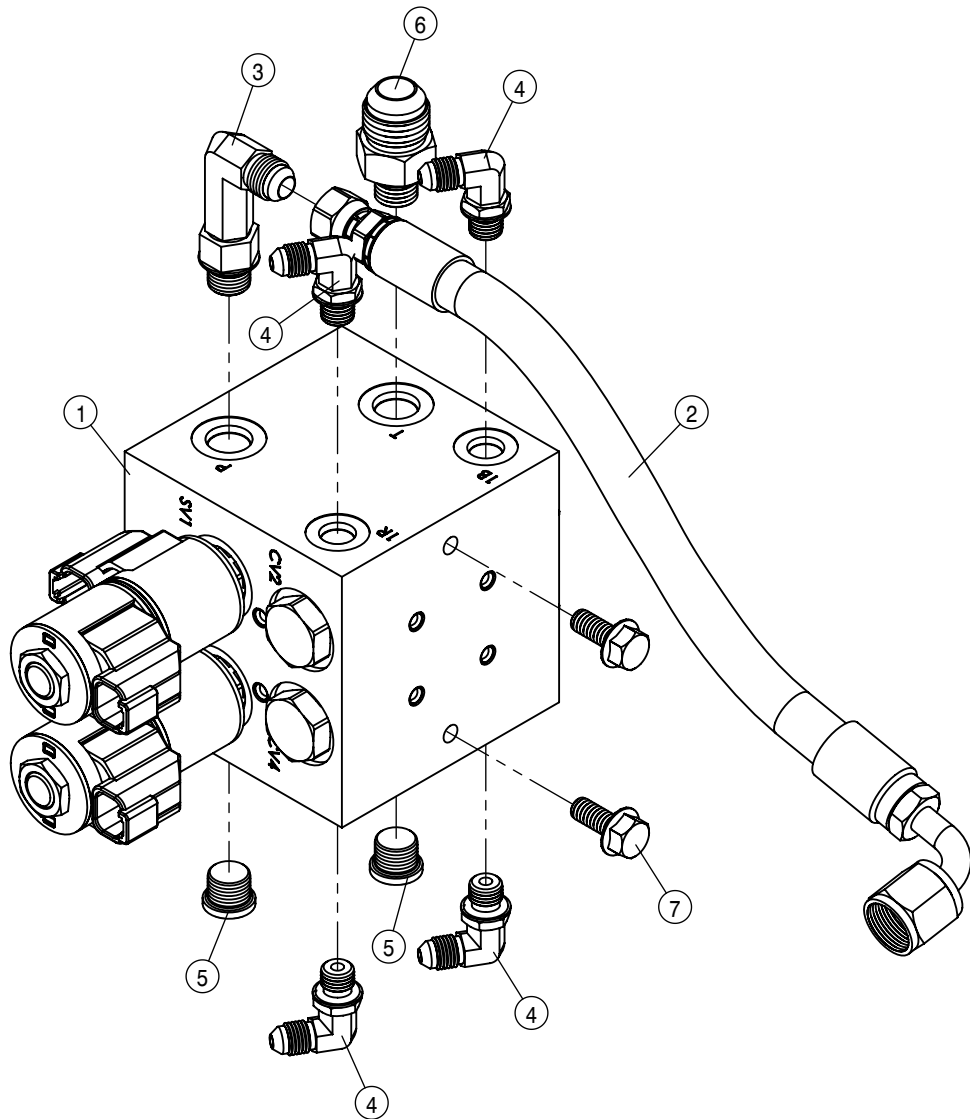

REAR TREAD ADJUST HYDRAULIC VALVE ASSEMBLY			
DET	QTY	P/N	DESCRIPTION
1	1	606540	TREAD ADJ VLV, STS PWRSYS 14
2	1	617098	06-451TC-06FJX-08FJX90-13 H/A
3	1	618440	9/16MJIC-90-9/16MOR EX LG LBO
4	4	618473	7/16MJIC-90-7/16MOR LBO
5	2	618754	9/16 MOR PLUG, HEX SOCKET
6	1	618832	7/8MJIC-9/16MOR ADPTR
7	2	900064N	5/16UNC X 3/4" SER FLG BOLT SS