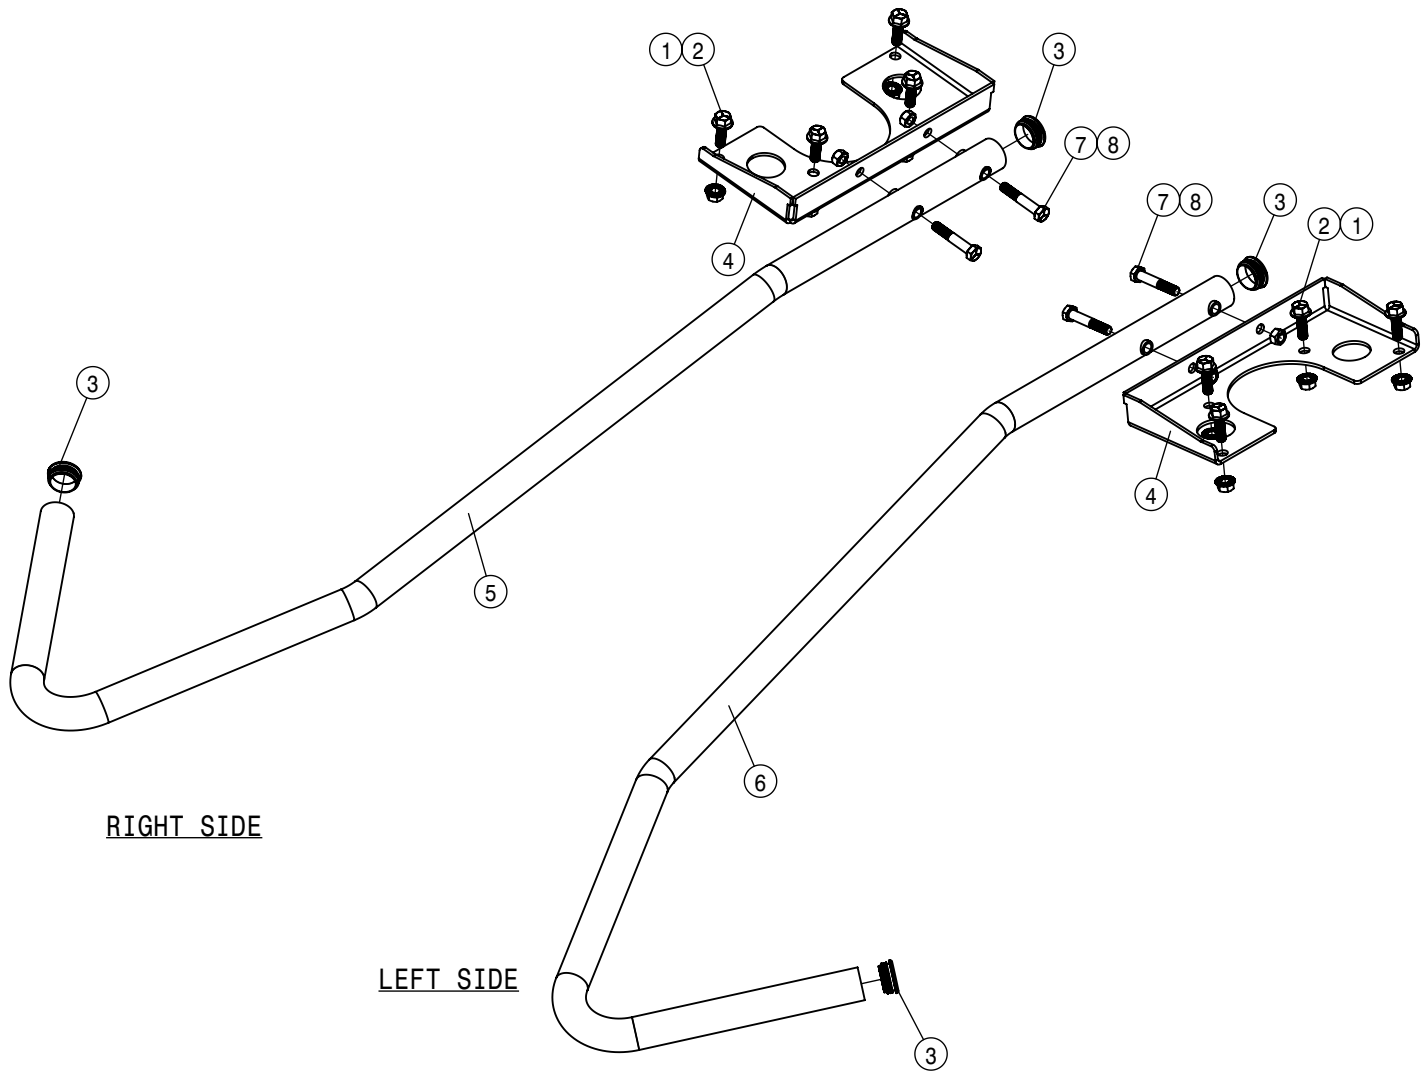

CROP DIVIDER ASSEMBLY			
DET	QTY	P/N	DESCRIPTION
1	8	470360	1/2-13UNC HEX FLG NUT SER MC GR5
2	8	470431	1/2UNC X 1 1/2 HHSFB GR5 MC
3	4	629772	CAPPLUGS PLUG,1 3/4" RD, BLACK POLY
4	2	662304	MTG PLT-CROP DIVIDER WLD SD
5	1	662325	RH CROP DIVIDER WLD
6	1	662326	LH CROP DIVIDER WLD
7	4	900269	1/2UNC X 2 3/4 HHCS GR5 MC
8	4	914008	1/2-13UNC STOVER NUT MC GR5