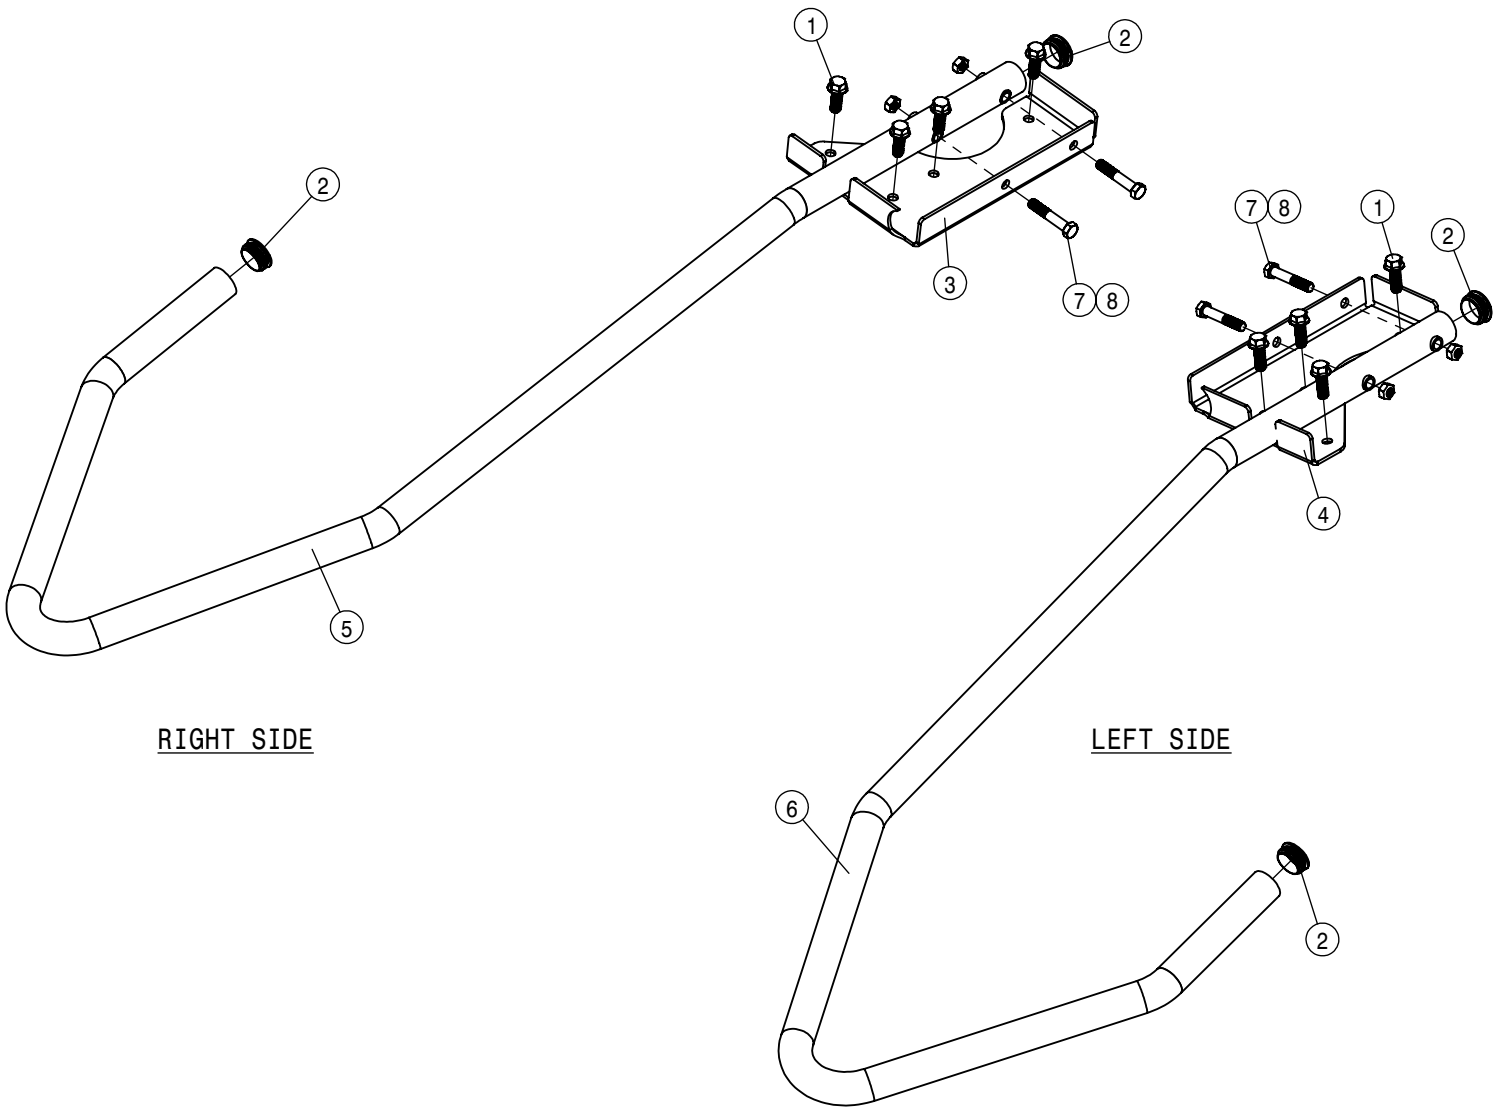

RIGHT SIDE

LEFT SIDE

54" 380 WHEEL CROP DIVIDER ASSEMBLY			
DET	QTY	P/N	DESCRIPTION
1	8	470431	1/2UNC X 1 1/2 SERR FLG BOLT
2	4	629772	CAPPLUGS PLUG, 1 3/4" RD, BLACK POLY
3	1	662266	RH CROP DIVIDER MNT
4	1	662270	LH CROP DIVIDER MNT
5	1	662271	RH 380 CROP DIVIDER WLD
6	1	662273	LH 380 CROP DIVIDER WLD
7	4	900269	1/2UNC X 2 3/4 HEX BOLT
8	4	914008	1/2 UNC HEX STOVER NUT