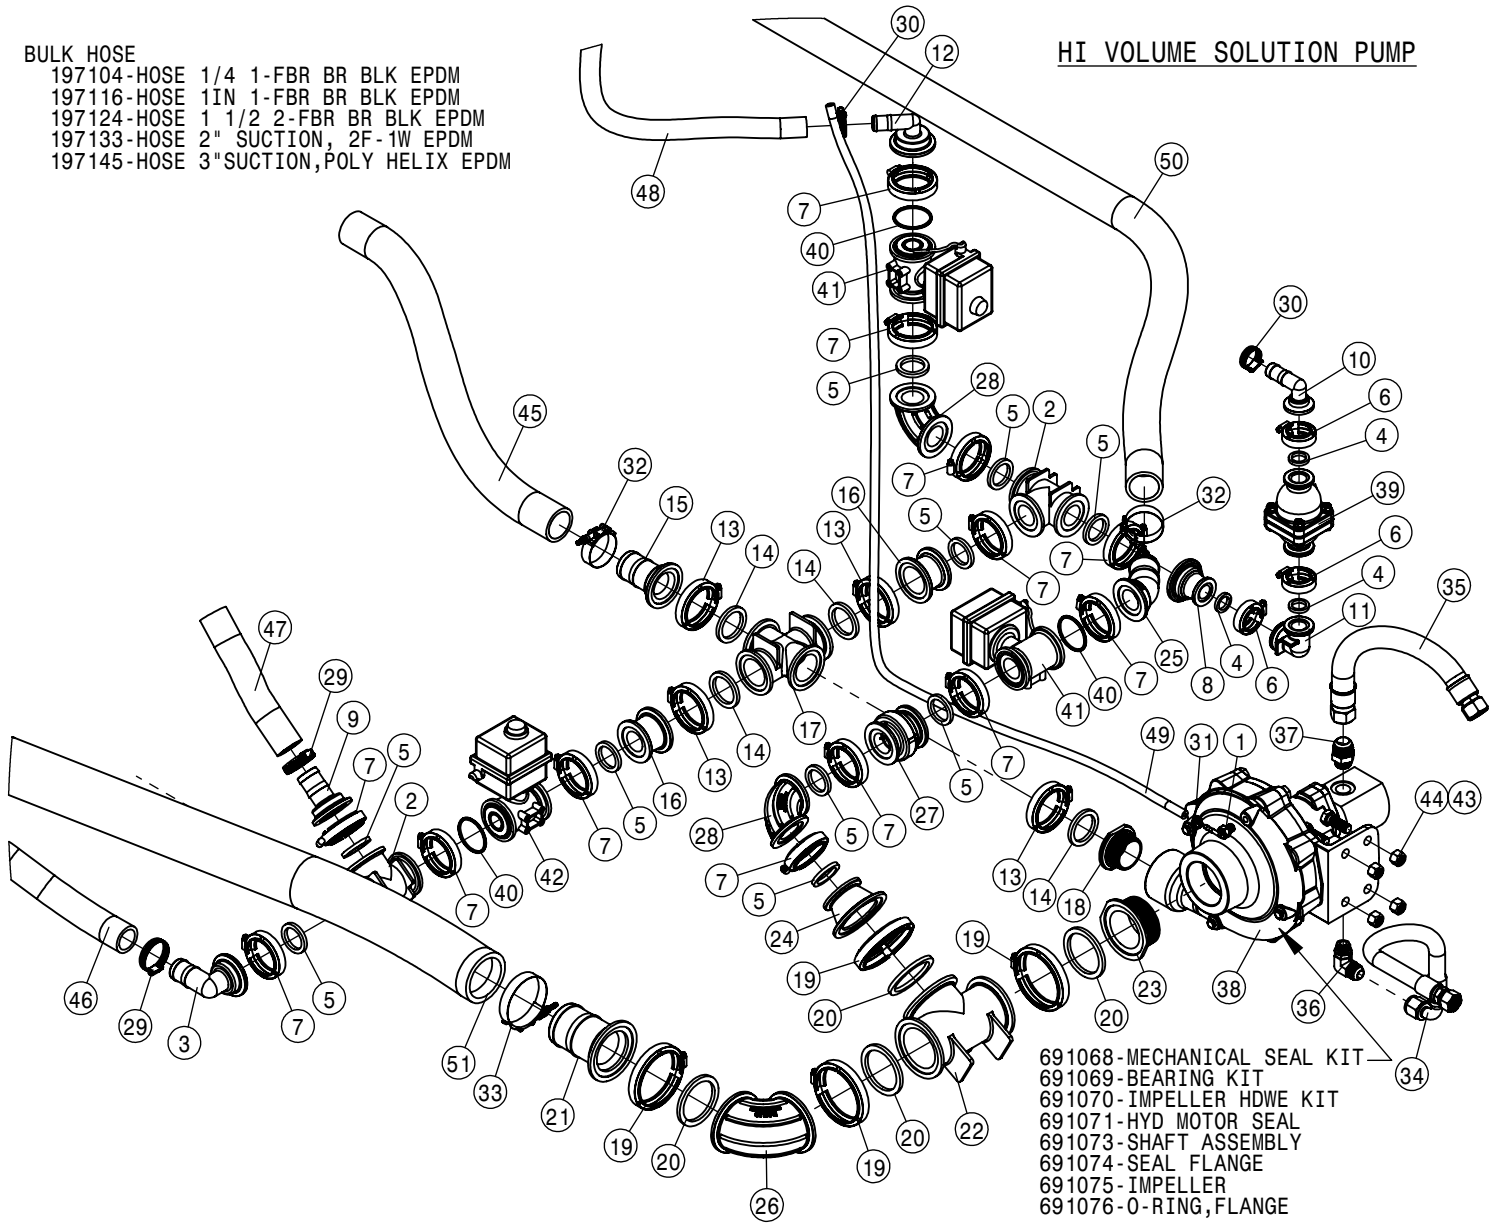

BULK HOSE
197104-HOSE 1/4 1-FBR BR BLK EPDM
197116-HOSE 1IN 1-FBR BR BLK EPDM
197124-HOSE 1 1/2 2-FBR BR BLK EPDM
197133-HOSE 2" SUCTION, 2F-1W EPDM
197145-HOSE 3"SUCTION,POLY HELIX EPDM

HI VOLUME SOLUTION PUMP

691068-MECHANICAL SEAL KIT
691069-BEARING KIT
691070-IMPELLER HDWE KIT
691071-HYD MOTOR SEAL
691073-SHAFT ASSEMBLY
691074-SEAL FLANGE
691075-IMPELLER
691076-O-RING,FLANGE

SOLUTION PUMP ASSEMBLY HV			
DET	QTY	P/N	DESCRIPTION
1	1	500104	1/4NPT-90-1/4 HOSE BARB, POLY
2	2	500151	2" FLANGE TEE, POLY
3	1	500153	2" FLANGE-90-1 1/2 HBARB POLY
4	3	500157	1" FLANGE GASKET EPDM
5	10	500158	1 1/2" GASKET FOR 2" FLANGE
6	3	500159	1" FLANGE CLAMP S.S.
7	13	500160	2" FLANGE CLAMP S.S.
8	1	500161	2" FLANGE-1"FLANGE ADPTR POLY
9	1	500162	2" FLANGE-1 1/2 HOSE BARB POLY
10	1	500173	1"FLANGE-90-1"HOSE BARB POLY
11	1	500174	1" FLANGE-90-1" FLANGE LBOPOLY
12	1	500189	2" FLANGE-90-1" HOSE BARB POLY
13	4	500194	2" FP FLANGE CLAMP S.S.
14	4	500195	2" FP FLANGE GASKET EPDM
15	1	500196	2"FP FLANGE-2"HOSE BARB POLY
16	2	500199	2"FP FLANGE-2"FLANGE REDU POLY
17	1	500203	2"FP FLANGE CROSS POLY
18	1	500205	2"FP FLANGE-2"MNPT ADPTR S.S.
19	4	500208	3" FLANGE CLAMP S.S.
20	4	500209	3" FLANGE GASKET EPDM
21	1	500210	3"FLANGE-3"HOSEBARB POLY
22	1	500217	3"FLANGE TEE POLY
23	1	500234	3"FLANGE-3"MNPT ADPTR S.S.
24	1	500237	3"FLANGE-2" STD FLANGE ADPTR POLY
25	1	500257	2" STANDARD PORT HOSE BARB 45
26	1	500262	3"FLANGE-90-3"FLG SWEEP LBO

SOLUTION PUMP ASSEMBLY HV			
DET	QTY	P/N	DESCRIPTION
27	1	500264	2" CHECK STANDARD PORT
28	2	500266	2" FLANGE SWEEP 90
29	2	520067	HOSE CLAMP NO 28 STAINLESS
30	2	520090	HOSECLAMP NO 16 STAINLESS
31	1	520120	HOSE CLAMP NO 4 STAINLESS
32	2	520141	2.31/2.62 T-BOLT HOSE CLAMP SS
33	1	520145	3.56/3.88 T-BOLT HOSE CLAMP SS
34	1	617103	12-451TC-12FJX-12FJX90-22 H/A
35	1	617140	16-811-16FJX-16FJX-20 H/A
36	1	618279	1 1/16MJIC-90-7/8MOR LBO
37	1	618558	1 5/16MJIC-1 1/16MOR ADPTR
38	1	691036	HYPRO 9307 PUMP
39	1	696008	PRESS RELIEF VLV,100PSI,1"FLG
40	3	696254	O-RING, KZCO FLANGED VALVE
41	2	696256	VALVE, KZCO C2F-60B-M-S9
42	1	696257	VALVE, KZCO C2F-62-Q-S9
43	4	900334	5/8UNC X 1 3/4 HEX BOLT
44	4	914010	5/8UNC HEX STOVER NUT
45	1	601048	HOSE, 2 X 31 2F- IW EPDM
46	1	601881	HOSE, 1 1/2 X 105 2BR BLK EPDM
47	1	601882	HOSE, 1 1/2 X 11 2BR BLK EPDM
48	1	601873	HOSE, 1 X 82 1 BR BLK EPDM
49	1	601849	HOSE, 1/4 X 76 1 BR BLK EPDM
50	1	601905	HOSE, 2 X 138 2F-1W EPDM
51	1	601900	HOSE, 3 X 61 POLY HELIX EPDM