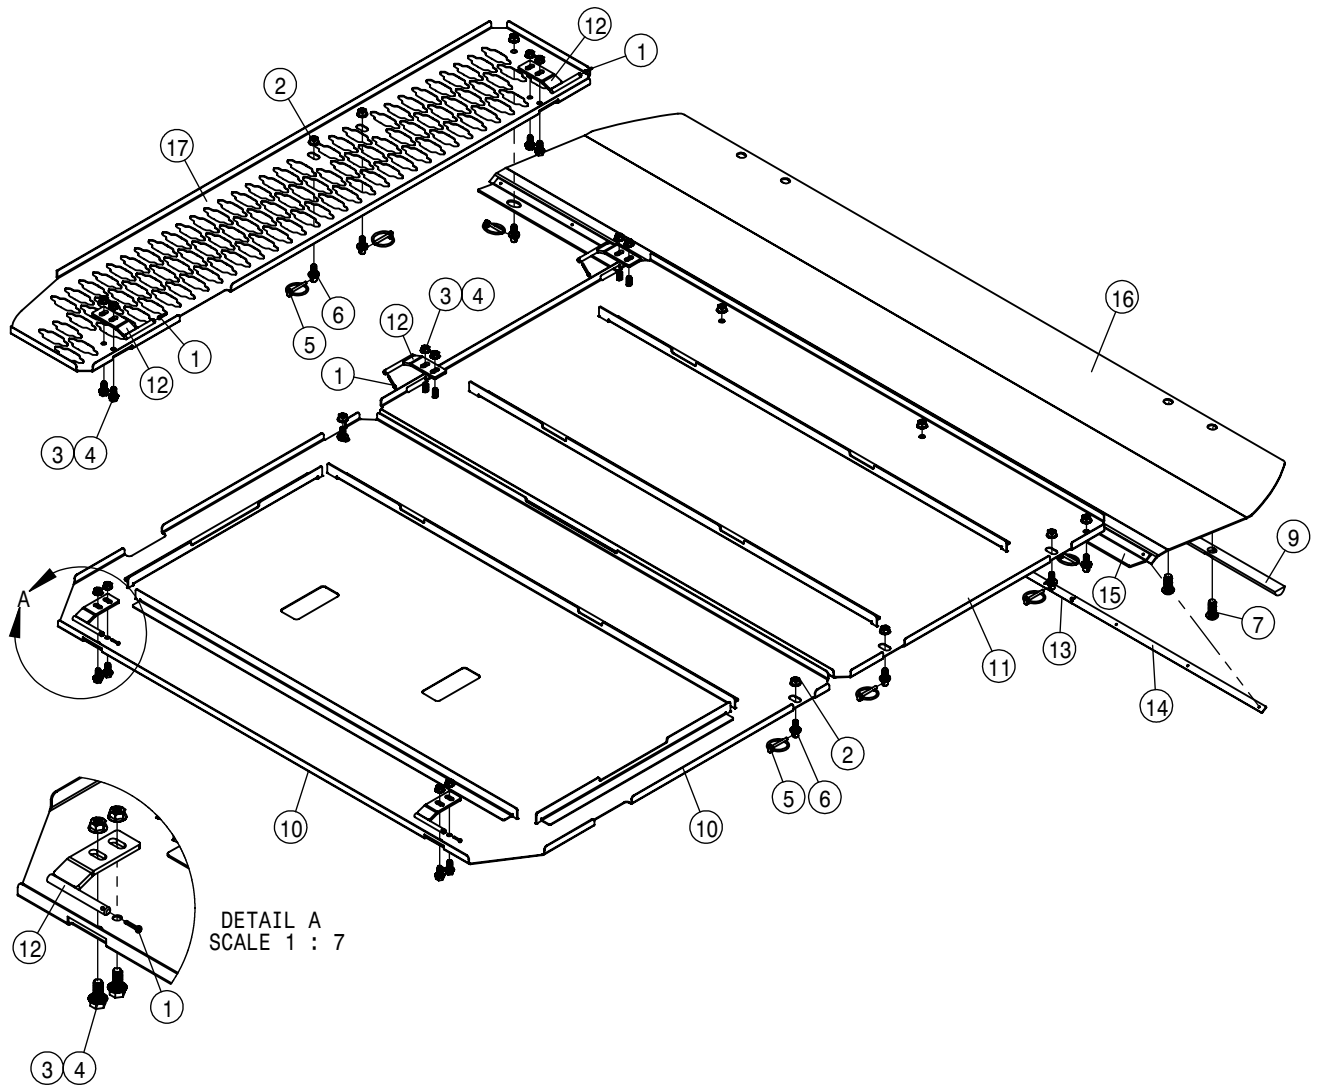

REAR TALL CROP SHIELD ASSEMBLY			
DET	QTY	P/N	DESCRIPTION
1	6	470075	1/8 X 3/4 COTTER PIN
2	10	470087	3/8UNC HEX SERR FLANGE NUT
3	12	470113	5/16UNC SERR FLG LOCK NUT
4	12	470233	5/16UNC X 3/4 SERR FLG HEX BOLT
5	10	470335	LINCHPIN, 3/16 X 1 1/4 GRIP
6	10	470520	HANGER PIN, 3/8UNC x .437Dx .500L
7	4	473987	1/2UNC X 1 1/4BUT SKTHD SCR
NS	10	485072	POP RIVET, 1/8DIA X 1/4 GRIP SS
9	1	660566	BAR - CURTAIN
10	1	660568	BELLY PAN - ENGINE FRONT, WLD
11	1	660569	BELLY PAN - ENGINE REAR, WLD
12	6	660578	HINGE - BELLY PAN, WLD
13	1	660595	HOLDER - CURTAIN, OUTER SCT 1
14	1	660596	HOLDER - CURTAIN, OUTER SCT 2
15	1	660586	HOLDER - CURTAIN
16	1	660574	CURTAIN - HOOD
17	1	660565	BELLY PAN - HOOD, RH