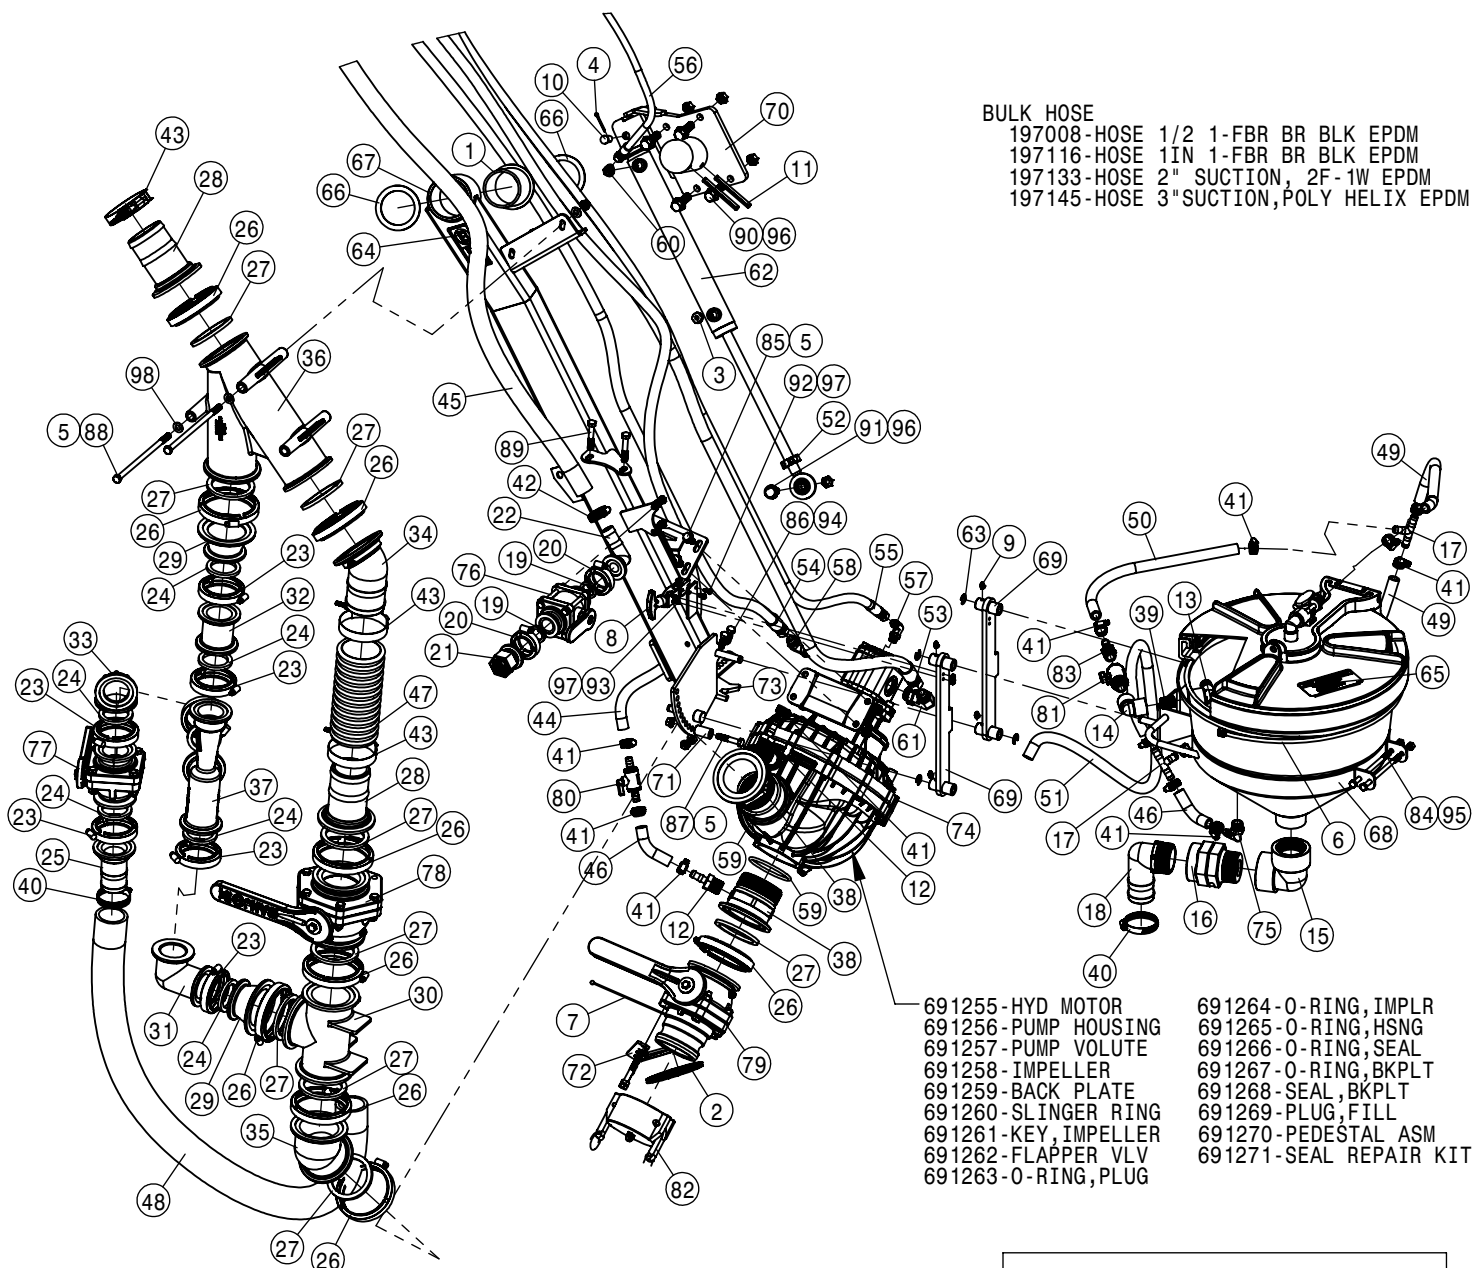

BULK HOSE
197008-HOSE 1/2 1-FBR BR BLK EPDM
197116-HOSE 1IN 1-FBR BR BLK EPDM
197133-HOSE 2" SUCTION, 2F-1W EPDM
197145-HOSE 3"SUCTION,POLY HELIX EPDM

691255-HYD MOTOR
691256-PUMP HOUSING
691257-PUMP VOLUTE
691258-IMPELLER
691259-BACK PLATE
691260-SLINGER RING
691261-KEY, IMPELLER
691262-FLAPPER VLV
691263-0-RING,PLUG
691264-0-RING,IMPLR
691265-0-RING,HSNG
691266-0-RING,SEAL
691267-0-RING,BKPLT
691268-SEAL,BKPLT
691269-PLUG,FILL
691270-PEDESTAL ASM
691271-SEAL REPAIR KIT

SIDE FILL ASSEMBLY			
DET	QTY	P/N	DESCRIPTION
1	1	121101	TRANSOM PIVOT BRG_TOP POLYGON
2	1	193016	QUICKEDGE TRIM .060 TO .170
3	1	362036	SAE 6 BRASS BREATHER
4	1	390984N	1/8 X 1 1/4 COTTER PIN SS
5	7	470087	3/8UNC HEX SERR FLANGE NUT
6	2	470211	CABLE TIE, 36" BLACK NYLON
7	1	470352	LANYARD, 11" POLY
8	1	470643	RUBBER DRAW LATCH
9	4	471005	GREASE ZERK, 1/4-28 X 1/2
10	1	472279	CLEVIS PIN 1/2DIA X 1 3/4
11	2	473963	ROLL PIN, 3/8 X 3 1/2
12	2	500019	3/4NPT-1/2HOSE BARB, POLY
13	1	500044	1/2NPT-90 ST EL, POLY
14	1	500078	1/2NPT-90 EL, POLY
15	1	500083	2"NPT-90 EL, POLY
16	1	500084	2"FNPT-2"MNPT SWIV, POLY
17	2	500120	1/2" HOSE BARB TEE
18	1	500141	2"MNPT-90-2" HOSE BARB, POLY
19	2	500157	1" FLANGE GASKET EPDM
20	2	500159	1" FLANGE CLAMP S.S.
21	1	500168	1" FLANGE-1" FNPT ADPTR POLY
22	1	500173	1"FLANGE-90-1"HOSE BARB POLY
23	7	500194	2" FP FLANGE CLAMP S.S.
24	7	500195	2" FP FLANGE GASKET EPDM
25	1	500196	2"FP FLANGE-2"HOSE BARB POLY
26	9	500208	3" FLANGE CLAMP S.S.
27	9	500209	3" FLANGE GASKET EPDM
28	2	500210	3"FLANGE-3"HOSEBARB POLY
29	2	500212	3"FLANGE - 2" FP FLANGE ADPTR
30	1	500217	3"FLANGE TEE POLY
31	1	500219	2"FP FLANGE-90-2"FP FLANGE LBO
32	1	500249	2"FP FLANGE COUPLING

SIDE FILL ASSEMBLY			
DET	QTY	P/N	DESCRIPTION
33	1	500254	2"FP FLANGE-90-2"FP SWEEP LBO
34	1	500258	3"FLANGE-45-3"HOSEBARB, POLY
35	1	500259	3" FLANGE X 45" FLANGED COUPLING
36	1	500260	3" FP FLANGE 45 Y COUPLING
37	1	500261	2" FP FLANGE POLY VENTURI
38	2	500291	3" POLY ADPTR W/ ORING GROOVE
39	1	507031	1/2 NPT PIPE SIZE CLOSE NIPPLE
40	2	520068	HOSE CLAMP NO 32 STAINLESS
41	13	520069	HOSE CLAMP NO 6 STAINLESS
42	1	520090	HOSECLAMP NO 16 STAINLESS
43	3	520145	3.56/3.88 T-BOLT HOSE CLAMP SS
44	1	601026	HOSE, 1/2 X 201 1BR BLK EPDM
45	1	601034	HOSE, 1 X 258 1BR BLK EPDM
46	2	601160	HOSE, 1/2 X 3 1/2 1 BR BLK EPDM
47	1	601503	HOSE, 3 X 8 POLY HELIX EPDM
48	1	601573	HOSE, 2 X 48 2F-1W EPDM
49	2	601791	HOSE, 1/2 X 12 1BR BLK EPDM
50	1	601795	HOSE, 1/2 X 15 1BR BLK EPDM
51	1	601796	HOSE, 1/2 X 33 1BR BLK EPDM
52	1	606399	SHAFT COLLAR,3/4"ID X 1 1/2"OD
53	1	617107	10-451TC-10FJX-10FJX-132 H/A
54	1	617108	08-451TC-08FJX-08FJX90-127 H/A
55	1	617109	06-451TC-06FJX-06FJX90-133 H/A
56	1	617110	04-451TC-06FJX-04FJX90-99 H/A
57	1	618119	9/16MJIC-90-9/16MOR LBO
58	1	618183	3/4MJIC-90-7/8MOR LBO
59	2	618386	O-RING - 2.85 ID X 3.27 OD
60	1	618425	9/16MJIC-45-9/16MOR LBO
61	1	618535	7/8MJIC-90-1 1/16MOR LBO
62	1	621554	CYLINDER, 1.50 ID X 12.00 STRK
63	4	629541	SNAP RING, 1/2" EXTERNAL E-STYLE
64	1	650116	DECAL,INDUCTOR FILLING INSTR