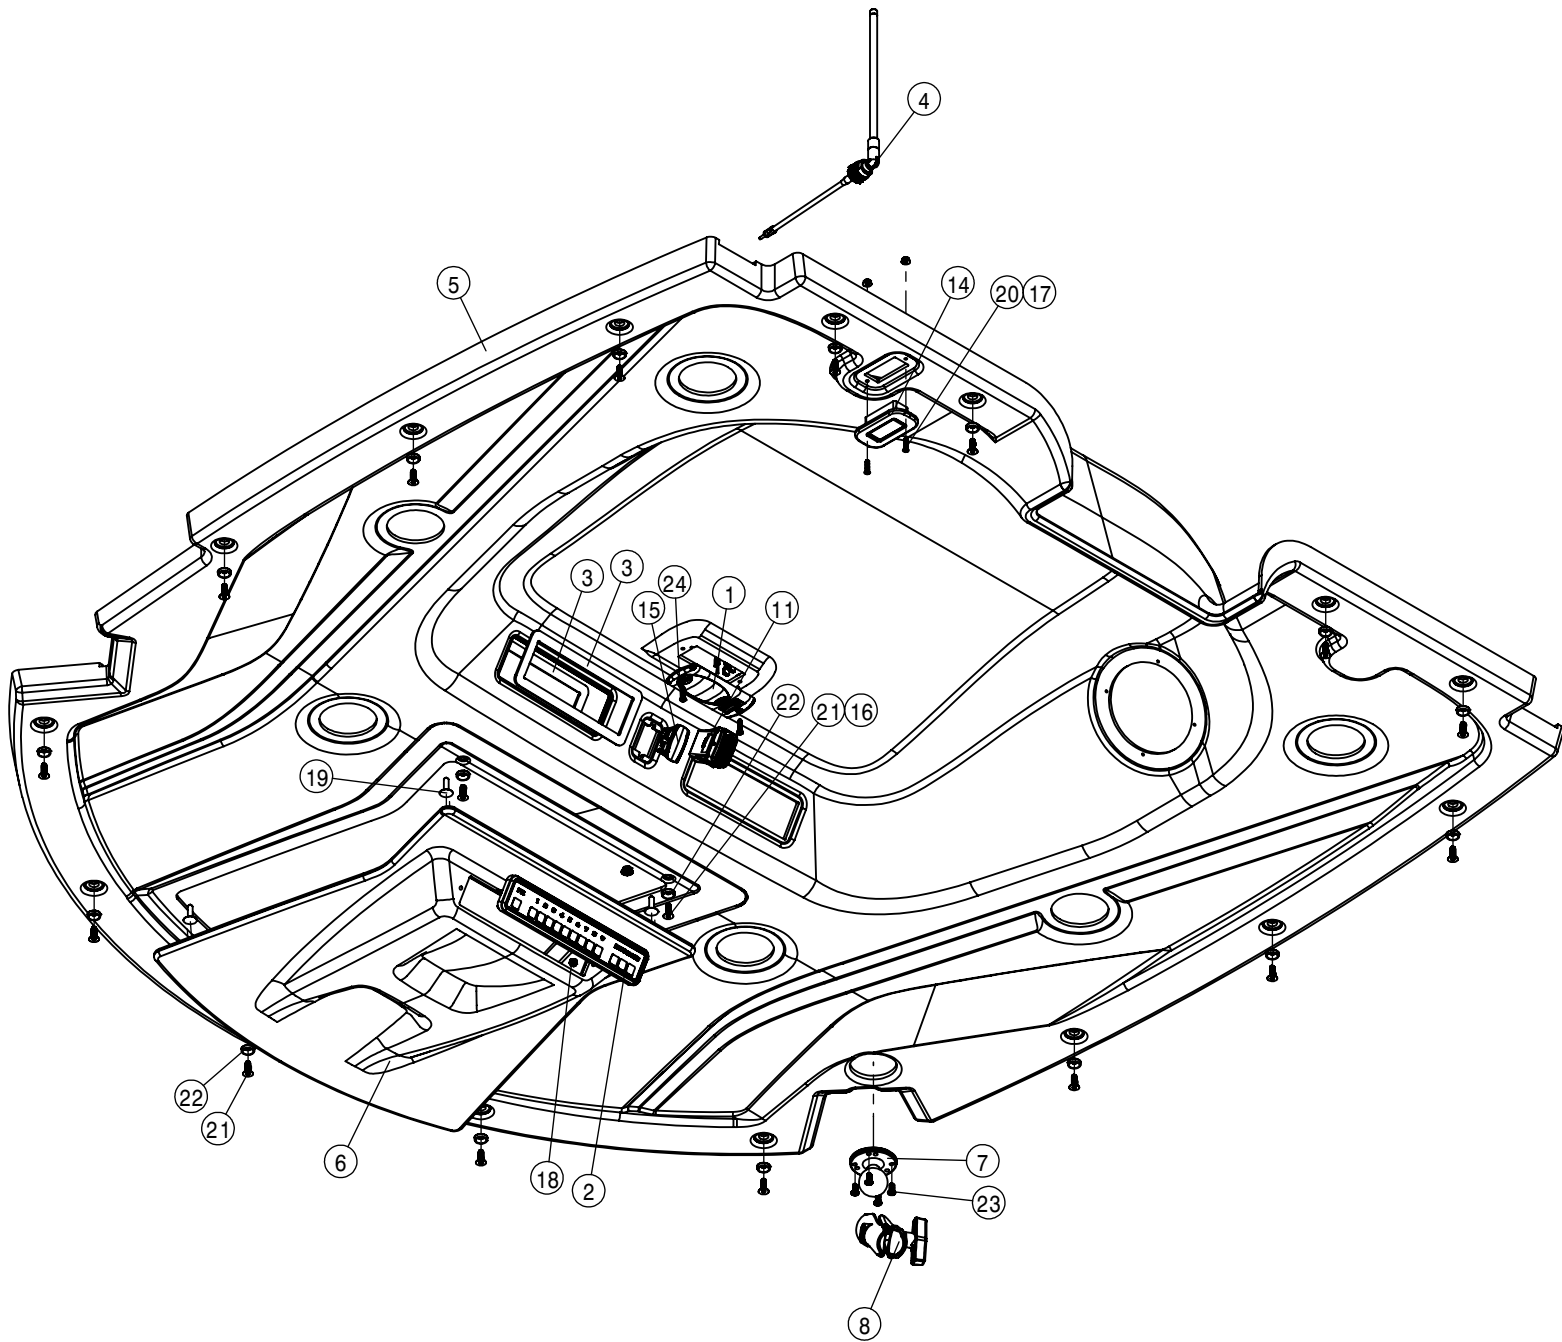

TOP SIDE

BOTTOM SIDE

CAB ELECTRICAL ASSEMBLY			
DET	QTY	P/N	DESCRIPTION
1	1	290062	HORN
2	1	291749	TERM BLOCK,BLACK,3/8-16 THRU
3	2	291750	TERM BLOCK,RED,3/8-16 THRU
4	1	291910	FLASHER, SOLID STATE, 12V
5	2	292009	IQAN-MC3 CONTROLLER
6	1	292016	IQAN-XA2 MODULE
7	1	292406	J1939 JUNCTION MODULE
8	1	292505	MCR
9	1	292629	DVEC - INTERIOR
10	1	292630	DVEC - EXTERIOR
11	1	292645	CABLE - SSDVEC POWER CABLE
12	1	292646	CABLE - SWITCH POWER STS
13	1	292647	CABLE - BATTERY POWER STS
14	1	292648	CABLE - DVEC POWER STS
15	1	292650	CABLE - SSDVEC JUMPER
16	1	292668	CAB PWR,GND CABLE ASY
17	1	294146	HARNESS - AUTO STEER CAB
18	1	294201	HARNESS - MAIN CAB INT STS
19	1	294202	HARNESS - MAIN CAB EXT STS
20	1	294206	HARNESS - CAB SWITCH STS
21	1	344288	STS CAB ELEC BRKT '14
22	1	344442	BRACKET - ELEC MODULE MOUT CAB
23	1	470113N	5/16UNC SERR FLG LOCK NUT SS
24	2	470118	1/4 UNC X 3/4 SER FLG BOLT
25	20	470121	1/4 UNC SERR FLG LOCK NUT
26	2	470175	10-32 SERR FLANGE NUT
27	12	470465	#12 X 3/4 PHIL PAN SHT MTL SCR
28	8	470541	8-32 KEP NUT
29	12	903812	6-32 X 1/2 PHIL PAN MACH SCR
30	12	470467	6-32 KEP NUT
31	10	470542	10-32 KEP NUT
32	2	470677	NYLON WASHER 1" ID, 2-1/4"OD, .075"W
33	2	520108	CUSH HOSE CLAMP,#20, 1 1/4 X 3/4W
34	2	520160	CUSH CLAMP,#24 1 1/2D-3/4W LOOP
35	3	520161	CUSH CLAMP,#32 2"D-3/4W LOOP
36	1	629736	CAPPLUGS CAP, .312 X 1.00 VINYL
37	4	900005	1/4UNC X 1 1/2 HEX BOLT
38	12	903706	10-32X1/2 PHIL PAN MACH SCR
39	12	903711	1/4UNC X3/4PHIL PANHD MACH SCR
40	8	903844	8-32 X 1/2 PHIL PANHD MACH SCR
41	4	903904	4-40 X 3/8 PHIL PAN MACH SCR
42	4	910004N	3/8UNC FLANGE CNTR LOCK NUT
43	4	910029	4-40 HEX NUT
44	2	920000N	1/4 SAE FLAT WASHER SS