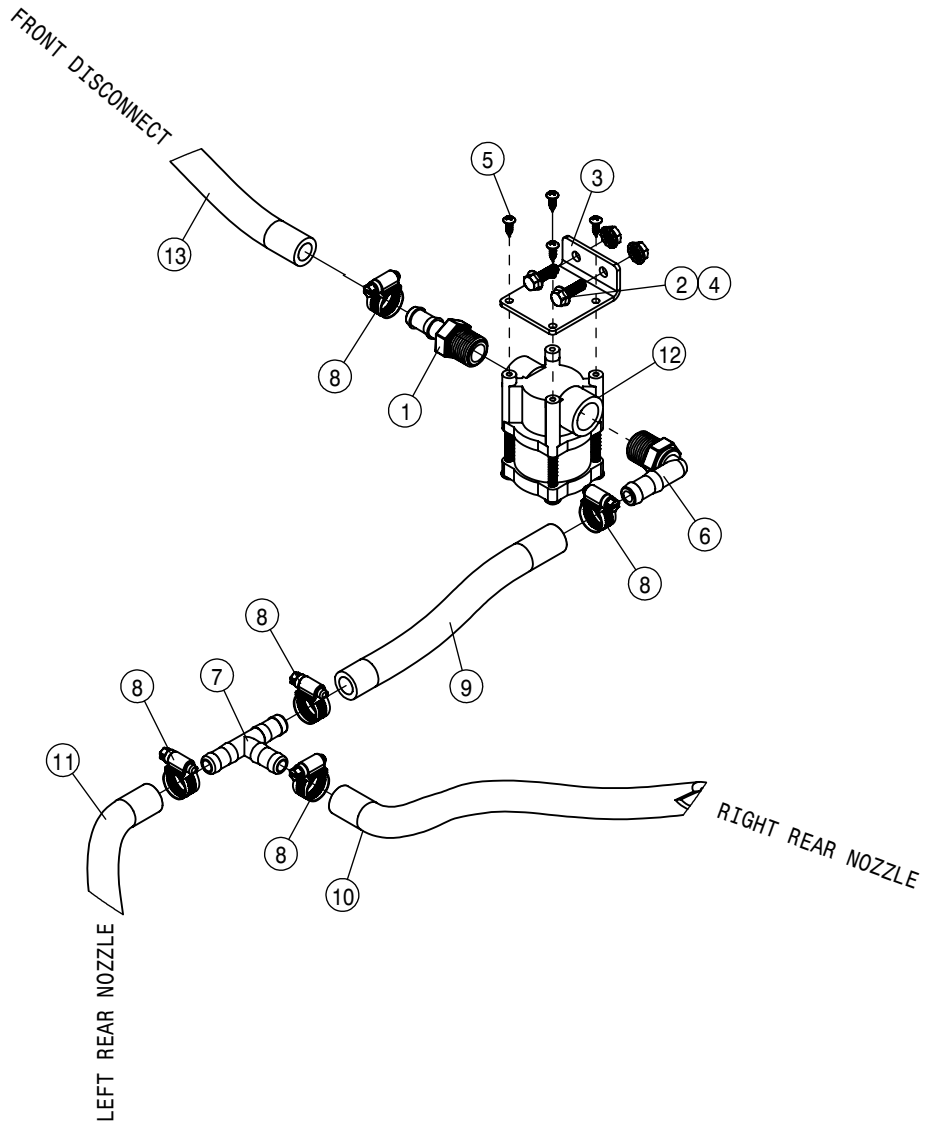

BULK HOSE

197008-HOSE 1/2 1-FBR BR BLK EPDM  
 197116-HOSE 1IN 1-FBR BR BLK EPDM

FILL/RINSE HOSES FRONT/SIDE FILL ASSEMBLY			
DET	QTY	P/N	DESCRIPTION
1	1	500105	1.00 HOSE BARB TEE, POLY
2	1	500120	1/2" HOSE BARB TEE
3	3	520069	HOSE CLAMP NO 6 STAINLESS
4	3	520090	HOSECLAMP NO 16 STAINLESS
5	1	601033	HOSE, 1/2 X 146 1BR BLK EPDM
6	1	601038	HOSE, 1 X 167 1BR BLK EPDM
7	1	601247	HOSE, 1/2 X 65 1BR BLK EPDM
8	1	601563	HOSE, 1/2 X 120 1BR BLK EPDM
9	1	601636	HOSE, 1 X 100 1BR BLK EPDM
10	1	601862	HOSE, 1 X 102 1BR BLK EPDM