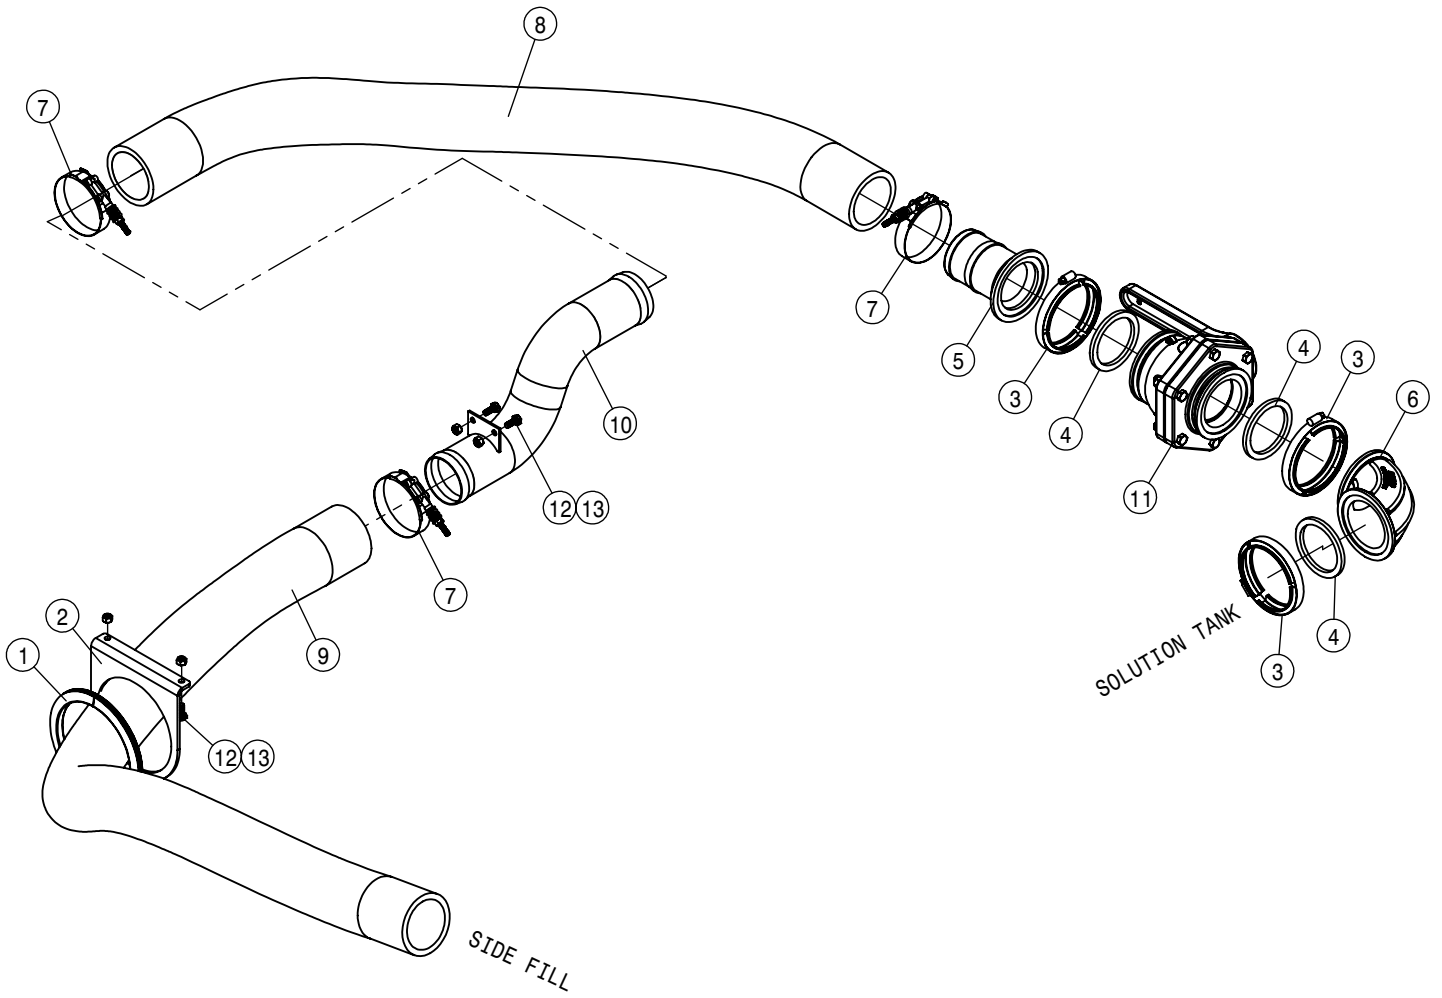

RH SOLUTION TANK VALVE (SIDE FILL)			
DET	QTY	P/N	DESCRIPTION
1	1	193012	QUICKEDGE TRIM .135 TO .250
2	1	342991	SIDEFILL HOSE SUPP BRKT,STS 05
3	3	500208	3" FLANGE CLAMP S.S.
4	3	500209	3" FLANGE GASKET EPDM
5	1	500210	3"FLANGE-3'HOSEBARB POLY
6	1	500262	3"FLANGE-90-3"FLG SWEEP LBO
7	3	520145	3.56/3.88 T-BOLT HOSE CLAMP SS
8	1	601798	HOSE, 3 X 51 POLY HELIX EPDM
9	1	601916	HOSE, 3 X 65 POLY HELIX EPDM
10	1	690731	SOLU TUBE, 3.00 S.S. SIDE FILL
11	1	696190	BALL VLV, 3" FP FLANGE
12	4	900064	5/16UNC X 3/4" HEX BOLT
13	4	914002	5/16UNC HEX STOVER NUT