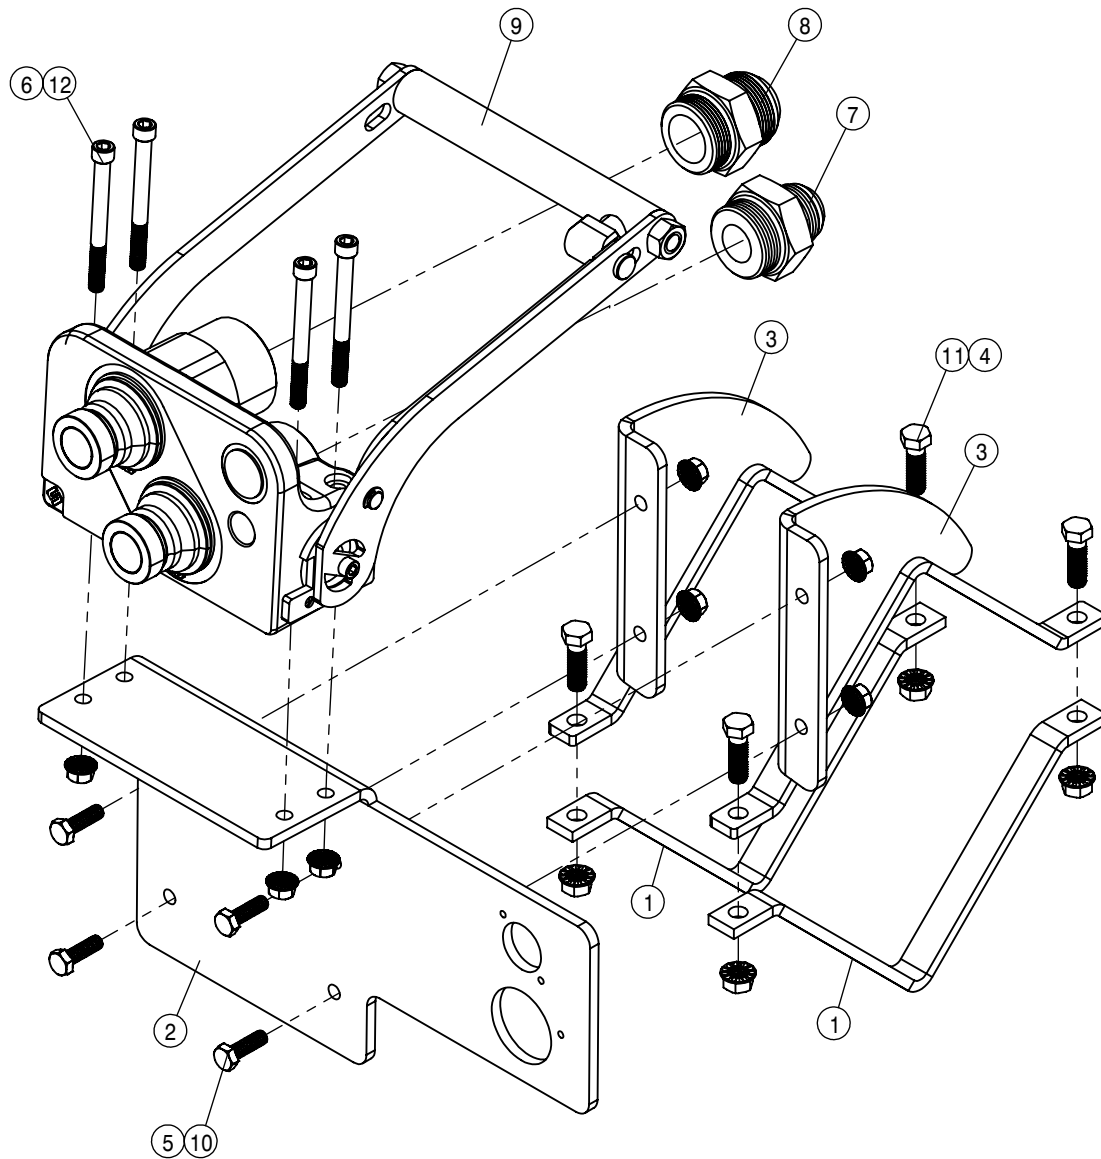

COMBO OPTION QUICK ATTACH

COMBO OPTION HYDRAULIC QUICK ATTACH ASSEMBLY			
DET	QTY	P/N	DESCRIPTION
1	2	003078	RECEPT MTG BRKT, PAINTED STS 07
2	1	362043	SOLUTION COMBO MOUNT
3	2	362047	RECEPT SCM BRKT WLD LFT
4	4	470087	3/8UNC HEX SERR FLANGE NUT
5	4	470113	5/16UNC SERR FLG LOCK NUT
6	4	470113N	5/16UNC SERR FLG LOCK NUT SS
7	1	618455	1 5/16MJIC-1 5/8 MOR ADPTR
8	1	618472	1 5/8MJIC-1 5/8MOR ADPTR
9	1	618877	COMBO MULT CPLR MACHINE
10	4	900065	5/16UNC X 1" HEX BOLT
11	4	900127	3/8UNC X 1 1/4 HEX BOLT
12	4	900175	5/16UNC X 3 1/4 SKT HD CAP SCR