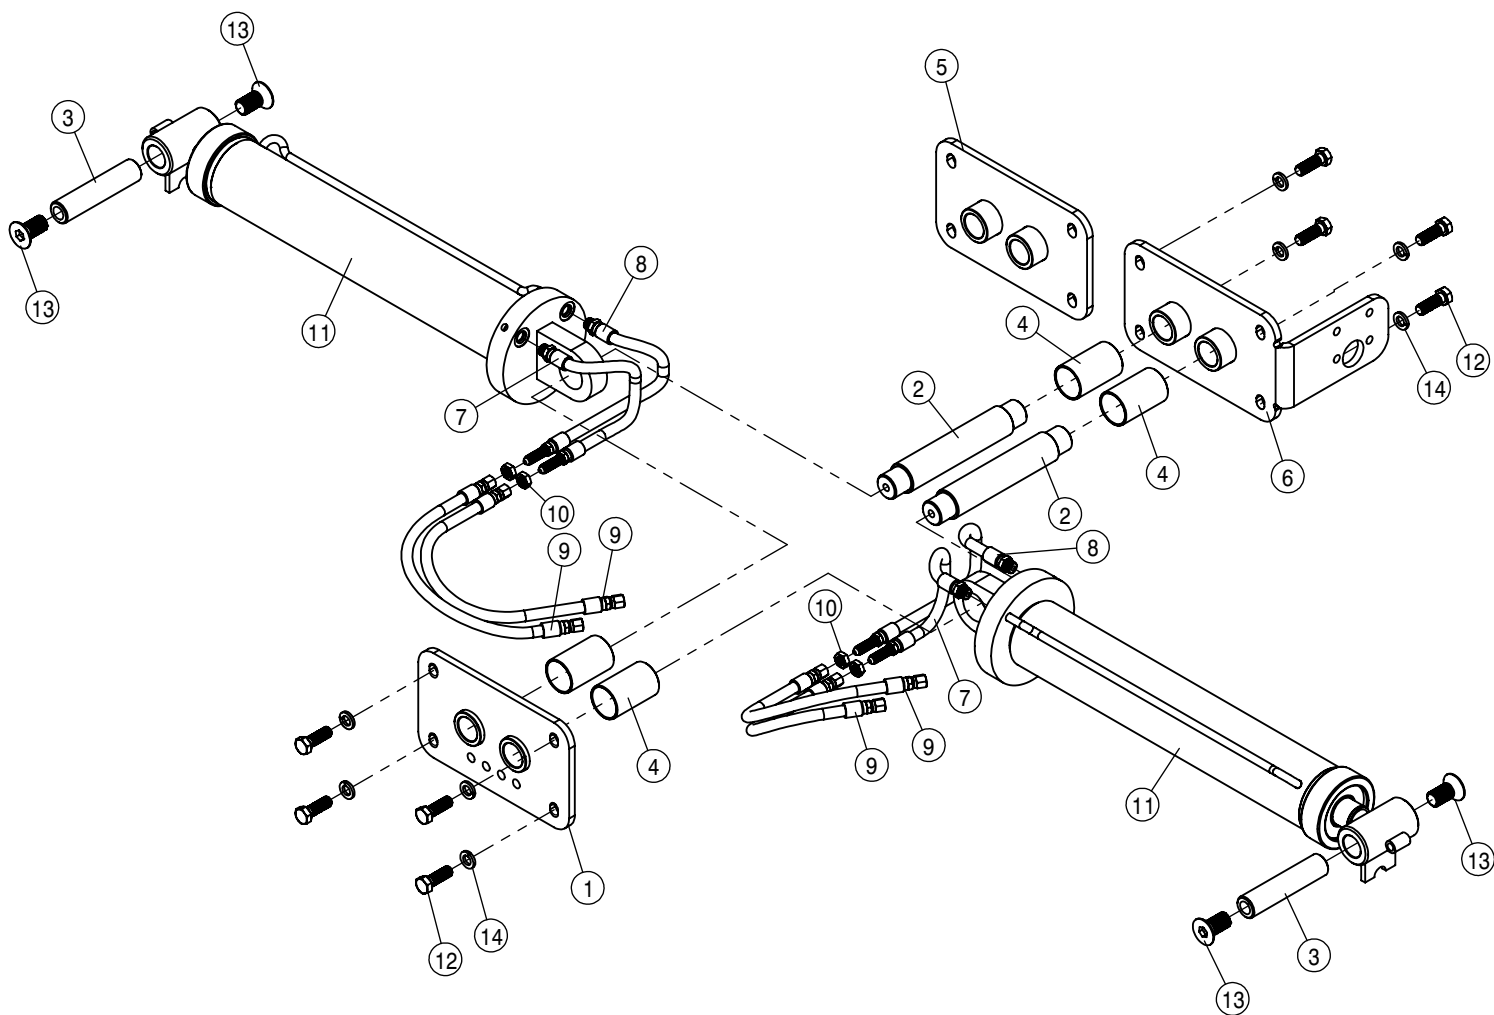

REAR HYDRAULIC TREAD ADJUST ASSEMBLY			
DET	QTY	P/N	DESCRIPTION
1	1	361579	REAR TRD ADJ ACCESS PLT WLD
2	2	361581	TRD ADJ CYL PIVOT PIN, M/F
3	2	361582	TREAD ADJ CYL PIN, OUTER LEG
4	4	361583	TRD ADJ CYL SPACER, M/F
5	1	361697	FRT TREAD ADJ ACCESS PLT WLD
6	1	362129	ACCESS PLT - TREAD ADJ WLD
7	2	616070	04-451TC-04MJBH-06MOR-11.00H/A
8	2	616071	04-451TC-04MJBH-06MOR-13.00H/A
9	4	617100	04-451TC-04FJX-04FJX-24 H/A
10	4	618525	7/16-20 BLKHD LOCKNUT
11	2	621552	HYD CYL, 3.00 X 16.00 X 1.375
12	8	900303N	1/2UNF X 1 1/2 HEX BOLT
13	4	900391N	3/4UNC X 1 1/2 FLT SOC CAP SCR
14	8	920504N	1/2 LOCK WASHER YZ