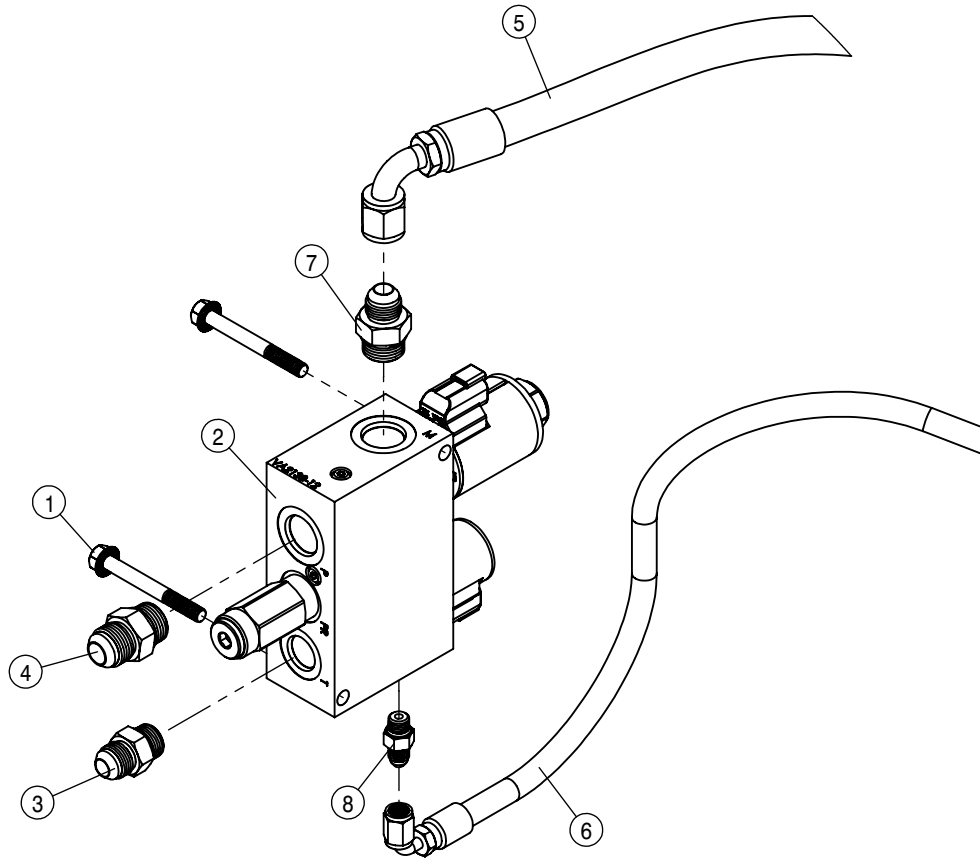

SIDE FILL LIFT VALVE ASSEMBLY			
DET	QTY	P/N	DESCRIPTION
1	2	470669	5/16UNC X 2 3/4 FLANG HEX BOLT
2	1	606541	SIDE FILL VLV, STS PWRSYS 14
3	1	611125	3/4MJIC-3/4MOR ADPTR
4	1	611126	7/8MJIC-7/8MOR ADPTR
5	1	617108	08-451TC-08FJX-08FJX90-127 H/A
6	1	617110	04-451TC-06FJX-04FJX90-99 H/A
7	1	618327	3/4MJIC-7/8MOR ADPTR
8	1	618467	7/16MJIC-7/16MOR ADPTR