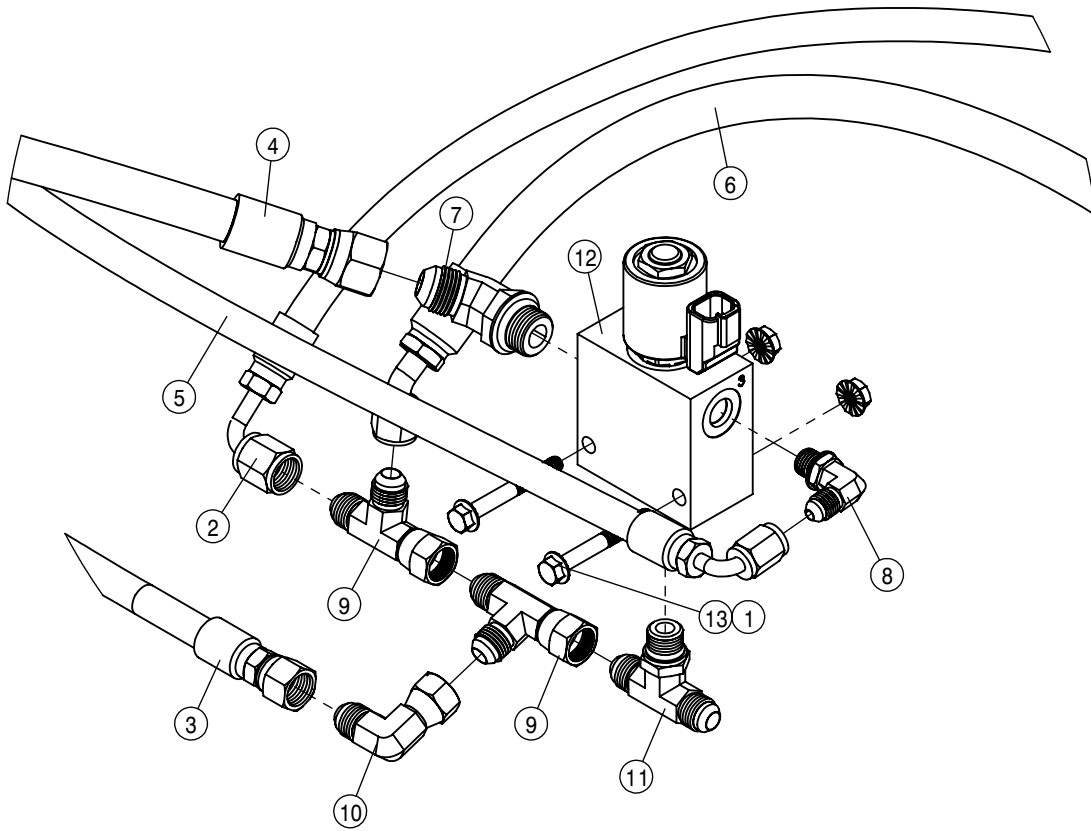

BRAKE AND LADDER VALVE ASSEMBLY			
DET	QTY	P/N	DESCRIPTION
1	2	470121	1/4 UNC SERR FLG LOCK NUT
2	1	617069	04-451TC-04FJX-06FJX90-139 H/A
3	1	617072	04-451TC-06FJX-04FJX45-43 H/A
4	1	617096	06-451TC-08FJX-06FJX90-22 H/A
5	1	617121	04-451TC-06FJX-04FJX90-34 H/A
6	1	617127	06-451TC-06FJX-06FJX45-36 H/A
7	1	618315	3/4MJIC-45-3/4MOR LBO
8	1	618473	7/16MJIC-90-7/16MOR LBO
9	2	618486	9/16FJIC SW RUN TEE-9/16MJIC
10	1	618618	9/16MJIC-90-9/16FJIC SWIV LBO
11	1	618629	9/16MOR BRANCH TEE-9/16MJIC
12	1	701625	ASSY, BRAKE/LADDER VALVE
13	2	900007N	1/4 UNC X 2 SER FLG BOLT SS