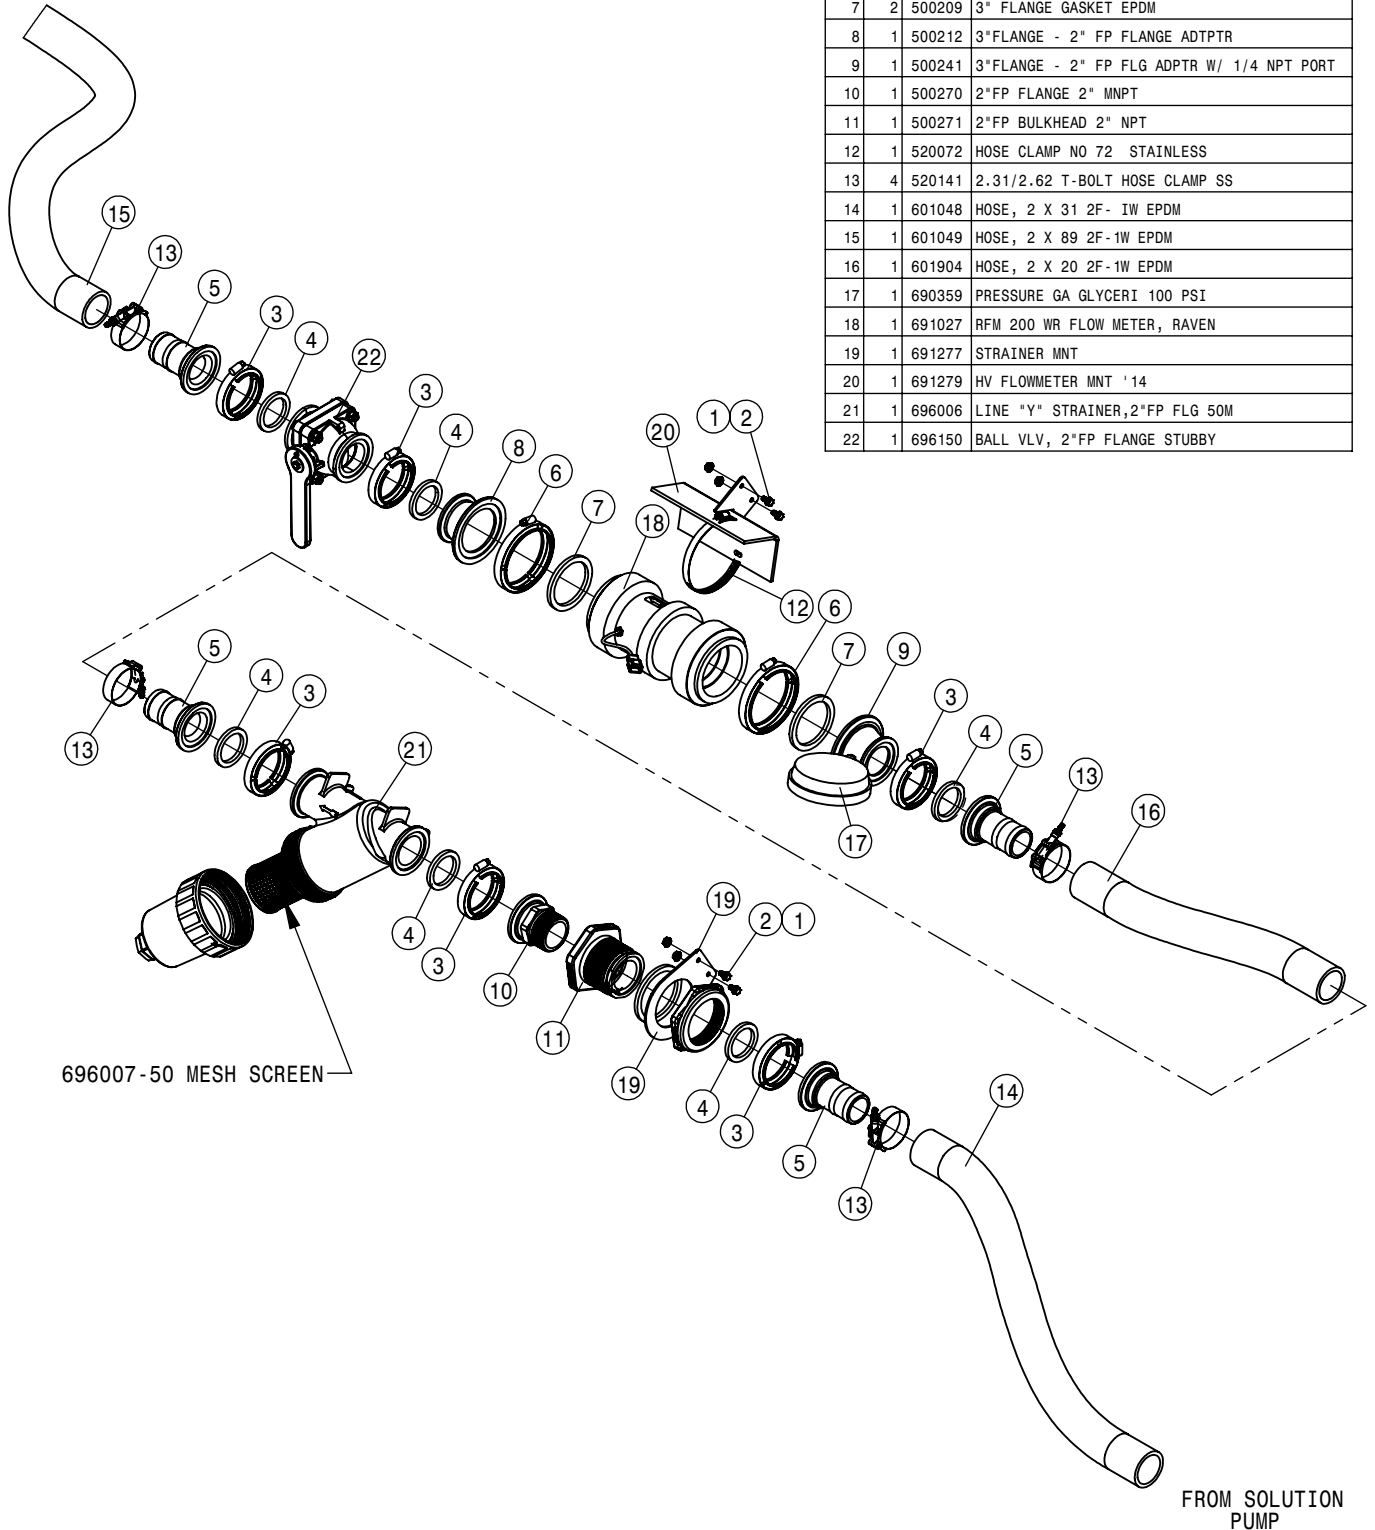

BULK HOSE
197133-HOSE 2" SUCTION, 2F-1W EPDM

FLOW METER ASSEMBLY HV			
DET	QTY	P/N	DESCRIPTION
1	4	470121	1/4 UNC SERR FLG LOCK NUT
2	4	470122	1/4 UNC X 1/2 SERR FLG BOLT
3	6	500194	2" FP FLANGE CLAMP S.S.
4	6	500195	2" FP FLANGE GASKET EPDM
5	4	500196	2"FP FLANGE-2"HOSE BARB POLY
6	2	500208	3" FLANGE CLAMP S.S.
7	2	500209	3" FLANGE GASKET EPDM
8	1	500212	3"FLANGE - 2" FP FLANGE ADTPTR
9	1	500241	3"FLANGE - 2" FP FLG ADPTR W/ 1/4 NPT PORT
10	1	500270	2"FP FLANGE 2" MNPT
11	1	500271	2"FP BULKHEAD 2" NPT
12	1	520072	HOSE CLAMP NO 72 STAINLESS
13	4	520141	2.31/2.62 T-BOLT HOSE CLAMP SS
14	1	601048	HOSE, 2 X 31 2F- 1W EPDM
15	1	601049	HOSE, 2 X 89 2F-1W EPDM
16	1	601904	HOSE, 2 X 20 2F-1W EPDM
17	1	690359	PRESSURE GA GLYCERI 100 PSI
18	1	691027	RFM 200 WR FLOW METER, RAVEN
19	1	691277	STRAINER MNT
20	1	691279	HV FLOWMETER MNT '14
21	1	696006	LINE "Y" STRAINER,2"FP FLG 50M
22	1	696150	BALL VLV, 2"FP FLANGE STUBBY

TO BOOM QUICK
COUPLER