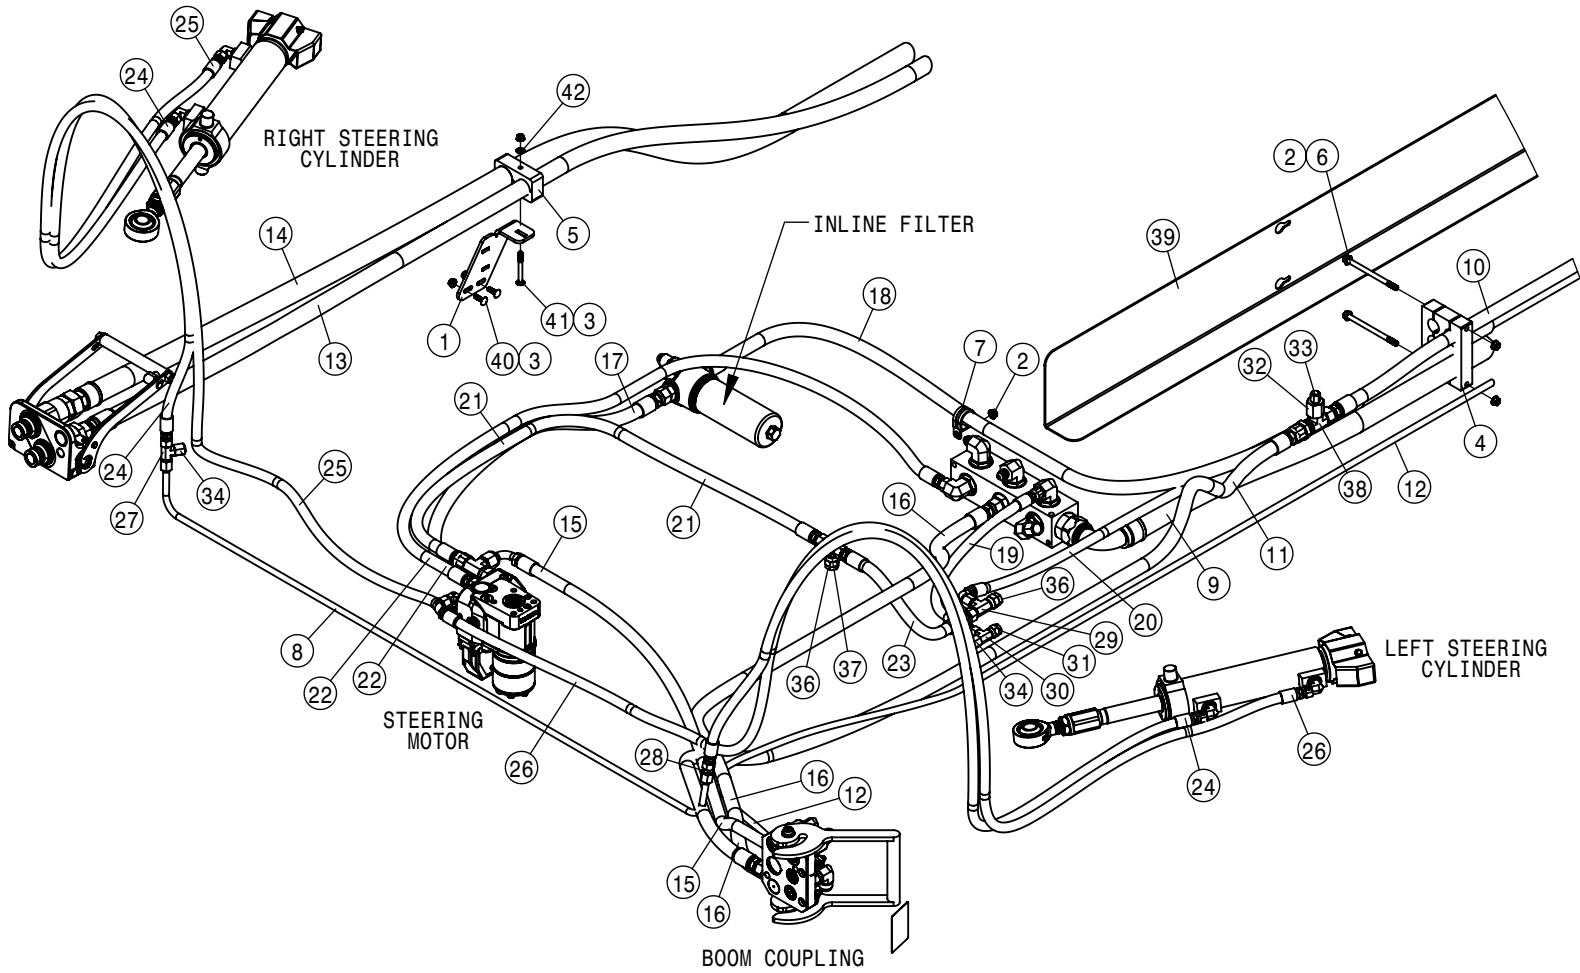

COMBO FRONT AUX HYDRAULIC HOSES

COMBO FRONT AUX HYDRAULIC HOSE ASSEMBLY			
DET	QTY	P/N	DESCRIPTION
1	1	362035	COMBO SUPPORT BRKT
2	3	470087	3/8UNC HEX SERR FLANGE NUT
3	3	470113N	5/16UNC SERR FLG LOCK NUT SS
4	1	470671	HOSE CLAMP, 6-HOLE
5	1	470674	HOSE CLAMP, 2-HOLE
6	2	470683	3/8UNC X5 1/2SMTH FLG HEX BOLT
7	1	520160	CUSH CLAMP, #24 1 1/2D-3/4WLOOP
8	1	615917	TUBE ASSY 1/2"OD 8-FJIC
9	1	617087	24-811-24FJX-24FJX90-177 H/A
10	1	617105	12-451TC-12FJX-12FJX-115 H/A
11	1	617111	12-451TC-12FJX-12FJX-93 H/A
12	1	617112	04-451TC-04FJX-04FJX45-239 H/A
13	1	617113	16-451TC-16FJX-20FJX90-215 H/A
14	1	617114	20-811-20FJX-20-FJX-229 H/A
15	1	617129	10-451TC-10FJX-12FJX90-55 H/A
16	1	617130	12-451TC-12FJX-12FJX90-78 H/A
17	1	617131	12-451TC-12FJX-12FJX-44 H/A
18	1	617133	12-451TC-12FJX-16FJX90-187 H/A
19	1	617134	08-451TC-08FJX-08FJX-22 H/A
20	1	617135	08-451TC-08FJX-10FJX90-141 H/A
21	1	617136	10-451TC-10FJX-12FJX-53 H/A

COMBO FRONT AUX HYDRAULIC HOSE ASSEMBLY			
DET	QTY	P/N	DESCRIPTION
22	1	617137	10-451TC-10FJX-10FJX-79 H/A
23	1	617138	10-451TC-10FJX-10FJX-16 H/A
24	2	617478	08-451TC-08FJX-08FJX-80 H/A
25	1	617479	08-451TC-08FJX-08FJX-119 H/A
26	1	617480	08-451TC-08FJX-08FJX90-127 H/A
27	1	618311	3/4MJIC UNION TEE
28	1	618314	3/4MJIC UNION
29	1	618333	7/8FJIC SW RUN TEE-7/8MJIC
30	1	618451	3/4FJIC SW RUN TEE-3/4MJIC
31	1	618457	3/4MJIC PLUG
32	1	618483	1 1/16FJIC-9/16MJIC ADPTR
33	1	618531	9/16FJIC CAP NUT
34	1	618532	3/4FJIC CAP NUT
35	1	618533	1 1/16FJIC CAP NUT
36	2	618543	7/8MJIC PLUG
37	1	618593	7/8FJ SW BRANCH TEE-7/8MJ
38	1	618750	1 1/16MJIC BLKHD RUN TEE
39	1	660290	HOSE GUARD - L/F
40	2	901064	5/16UNC X 1 CARR BOLT
41	1	901073	5/16UNC X 3 CARR BOLT
42	1	920001N	5/16 SAE FLAT WASHER SS