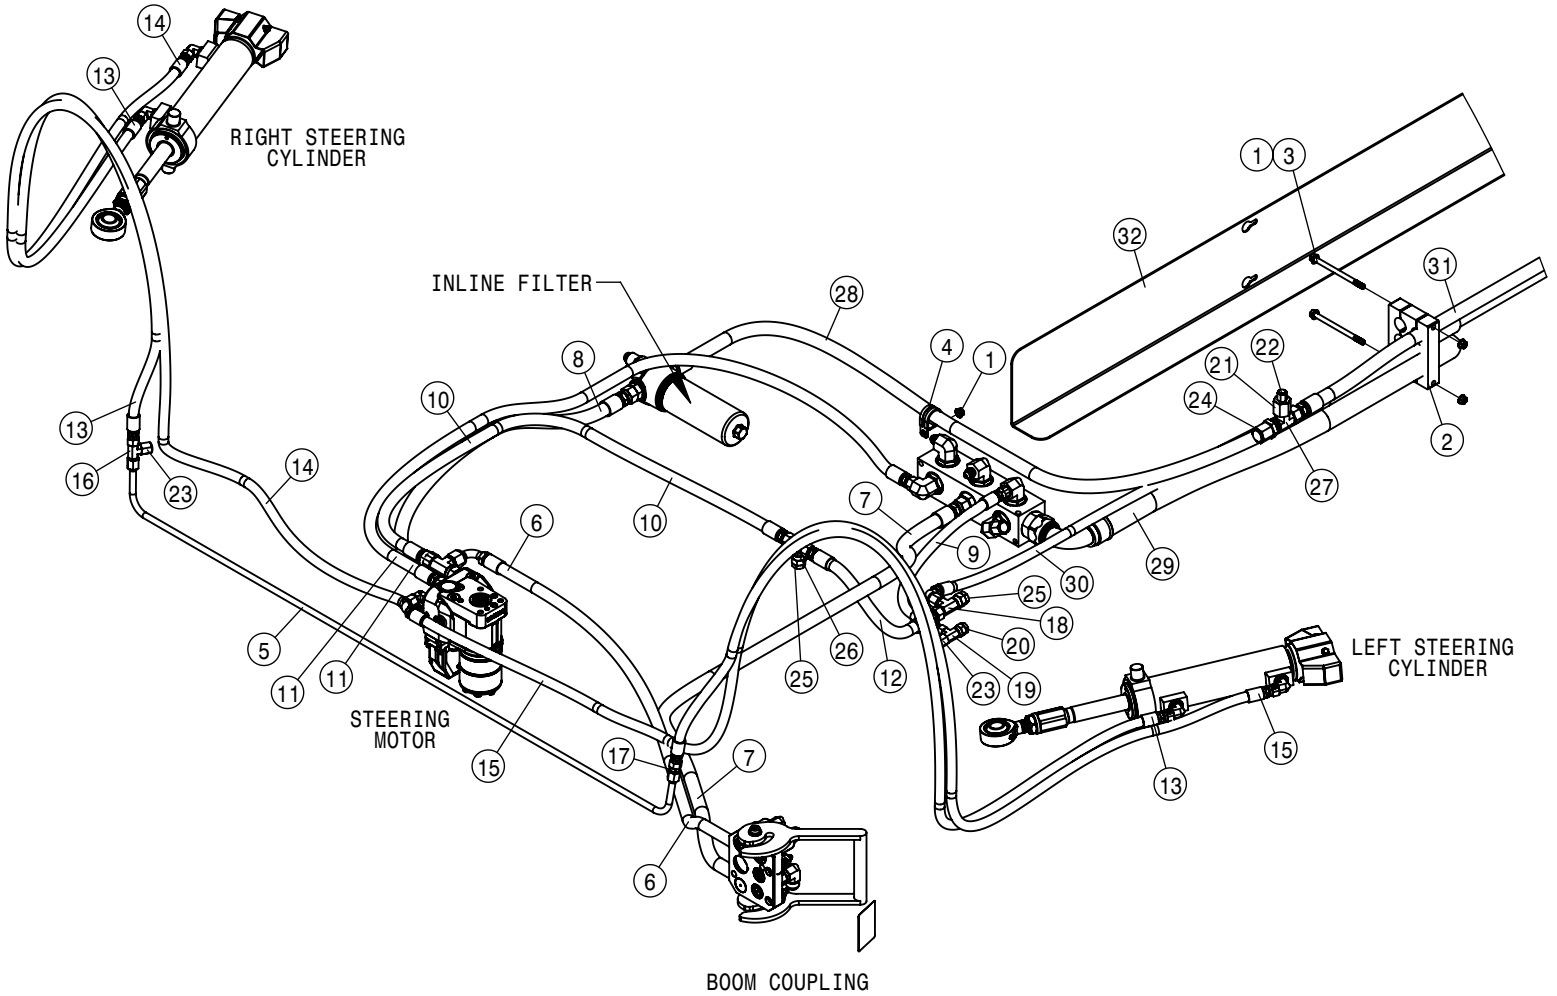

STANDARD FRONT AUX HYDRAULIC HOSES

STANDARD FRONT AUX HYDRAULIC HOSE ASSEMBLY			
DET	QTY	P/N	DESCRIPTION
1	3	470087	3/8UNC HEX SERR FLANGE NUT
2	1	470671	HOSE CLAMP, 6-HOLE
3	2	470683	3/8UNC X5 1/2SMTH FLG HEX BOLT
4	1	520160	CUSH CLAMP, #24 1 1/2D-3/4WLOOP
5	1	615917	TUBE ASSY 1/2"OD 8-FJIC
6	1	617129	10-451TC-10FJX-12FJX90-55 H/A
7	1	617130	12-451TC-12FJX-12FJX90-78 H/A
8	1	617131	12-451TC-12FJX-12FJX-44 H/A
9	1	617134	08-451TC-08FJX-08FJX-22 H/A
10	1	617136	10-451TC-10FJX-12FJX-53 H/A
11	1	617137	10-451TC-10FJX-10FJX-79 H/A
12	1	617138	10-451TC-10FJX-10FJX-16 H/A
13	2	617478	08-451TC-08FJX-08FJX-80 H/A
14	1	617479	08-451TC-08FJX-08FJX-119 H/A
15	1	617480	08-451TC-08FJX-08FJX90-127 H/A
16	1	618311	3/4MJIC UNION TEE

STANDARD FRONT AUX HYDRAULIC HOSE ASSEMBLY			
DET	QTY	P/N	DESCRIPTION
17	1	618314	3/4MJIC UNION
18	1	618333	7/8FJIC SW RUN TEE-7/8MJIC
19	1	618451	3/4FJIC SW RUN TEE-3/4MJIC
20	1	618457	3/4MJIC PLUG
21	1	618483	1 1/16FJIC-9/16MJIC ADPTR
22	1	618531	9/16FJIC CAP NUT
23	1	618532	3/4FJIC CAP NUT
24	1	618533	1 1/16FJIC CAP NUT
25	2	618543	7/8MJIC PLUG
26	1	618593	7/8FJ SW BRANCH TEE-7/8MJ
27	1	618750	1 1/16MJIC BLKHD RUN TEE
28	1	617133	12-451TC-12FJX-16FJX90-187 H/A
29	1	617087	24-811-24FJX-24FJX90-177 H/A
30	1	617135	08-451TC-08FJX-10FJX90-141 H/A
31	1	617105	12-451TC-12FJX-12FJX-115 H/A
32	1	660290	HOSE GUARD - L/F