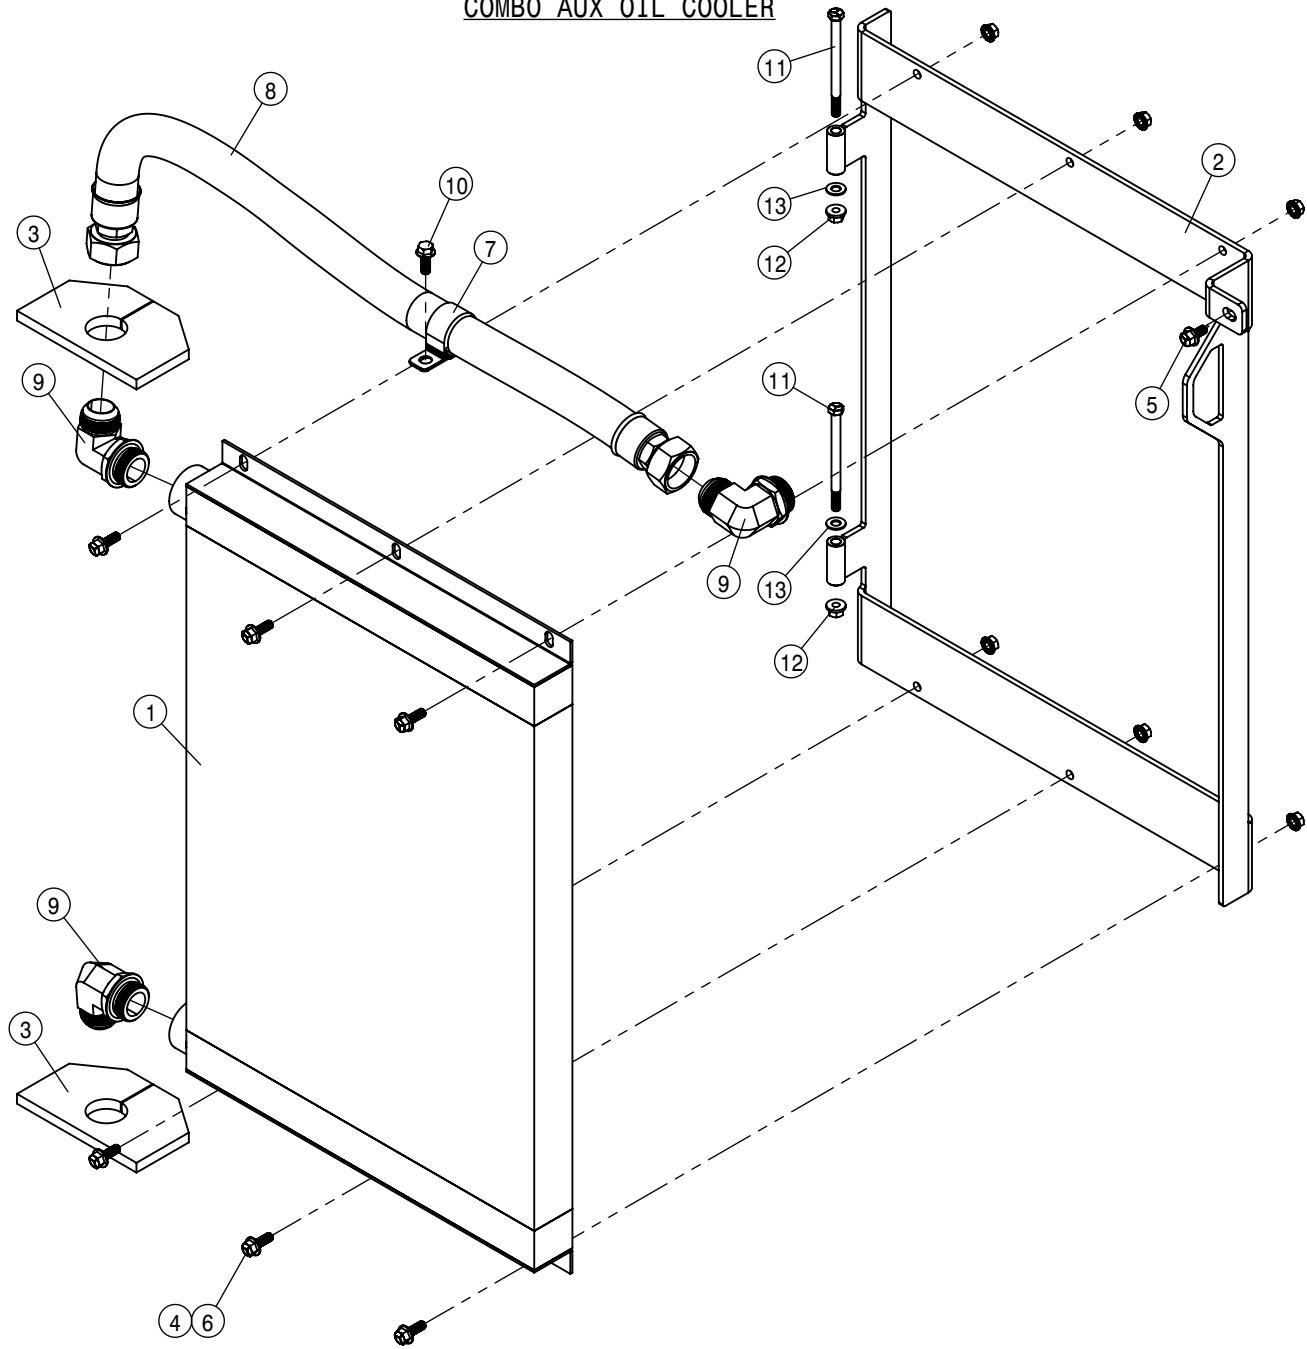

COMBO AUX OIL COOLER

COMBO AUX OIL COOLER ASSEMBLY			
DET	QTY	P/N	DESCRIPTION
1	1	317356	OIL COOLER
2	1	317804	COMBO COOLER WLD, STS '17
3	2	362126	COMBO COOLER FOAM SEAL
4	6	470087	3/8-16UNC HEX FLG NUT SER MC GR5
5	1	470409	3/8UNC X 3/4 HHSFB GR5 MC
6	6	470460	3/8UNC X 1 HHSFB GR5 MC
7	1	520124	CUSH HOSE CLAMP,#28, 1 3/4D X 1 W
8	1	617173	20-811-20FJX-20FJX-39 H/A
9	3	618477	1 5/8MJIC-90-1 5/8MOR LBO
10	1	900129N	3/8UNC X 1" SERR FLANGE BOLT
11	2	900142	3/8UNC X 5 HHCS GR5 MC
12	2	910106	3/8-16UNC CTRLK FLG NUT MC GR5
13	2	920002	SAE FLAT WASHER 3/8 MC