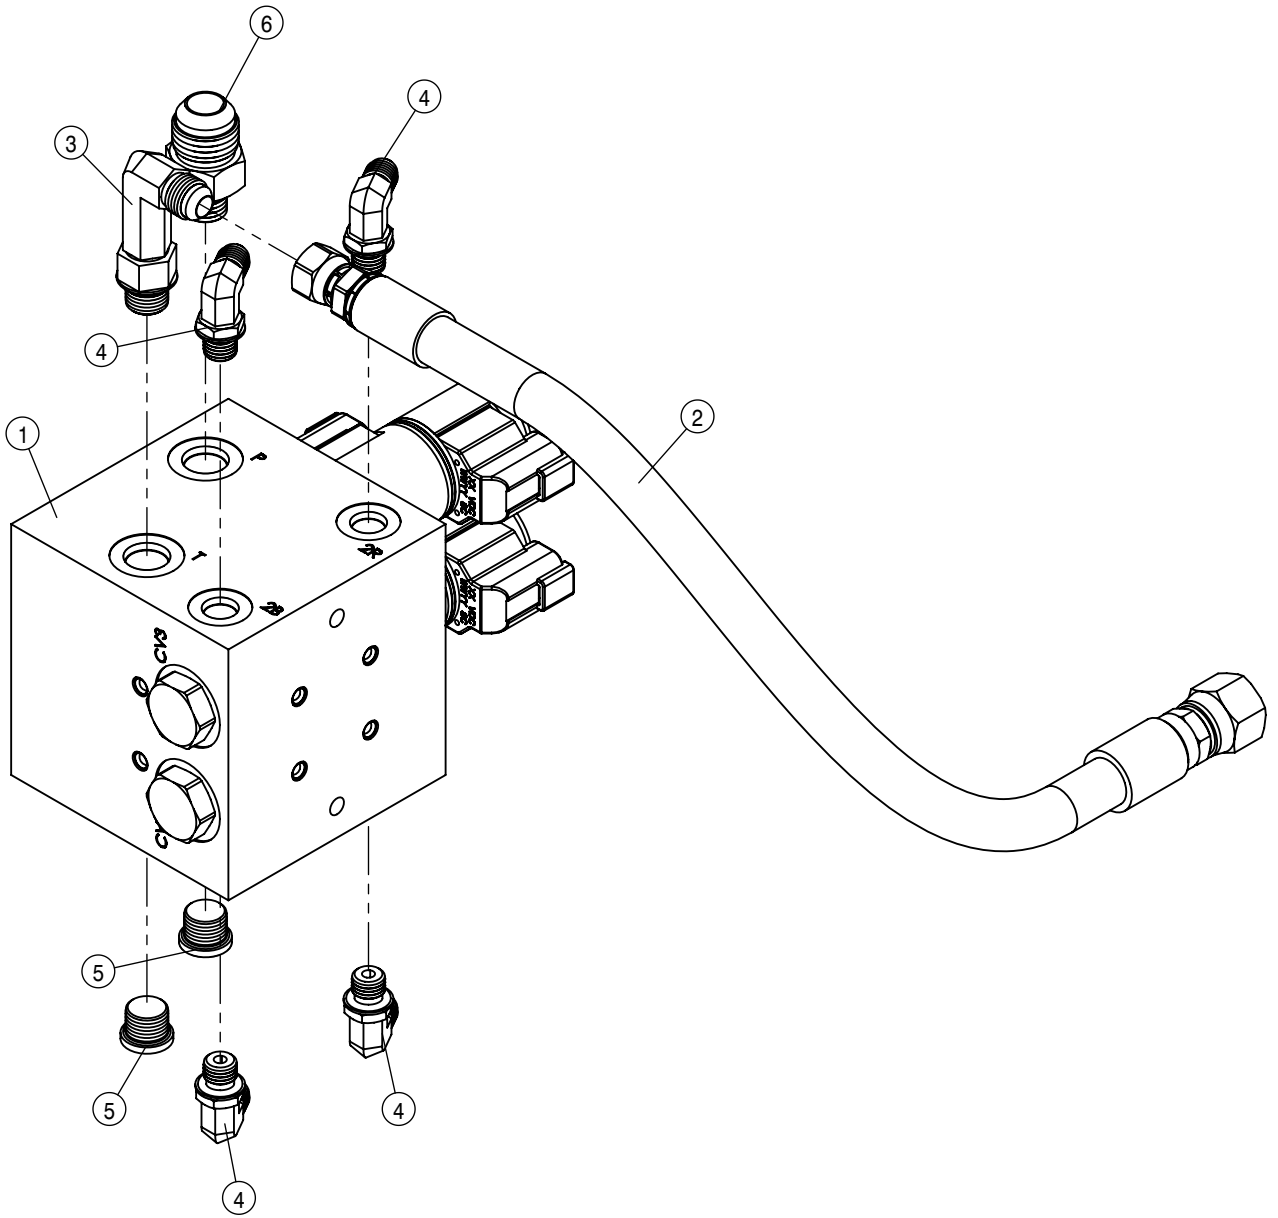

FRONT TREAD ADJUST HYDRAULIC VALVE ASSEMBLY			
DET	QTY	P/N	DESCRIPTION
1	1	606540	TREAD ADJ VLV,STS PWRSYS 14
2	1	617099	06-451TC-06FJX-08FJX-18
3	1	618440	9/16MJIC-90-9/16MOR EX LG LBO
4	4	618473	7/16MJIC-90-7/16MOR LBO
5	2	618754	9/16 MOR PLUG, HEX SOCKET
6	1	618832	7/8MJIC-9/16MOR ADPTR