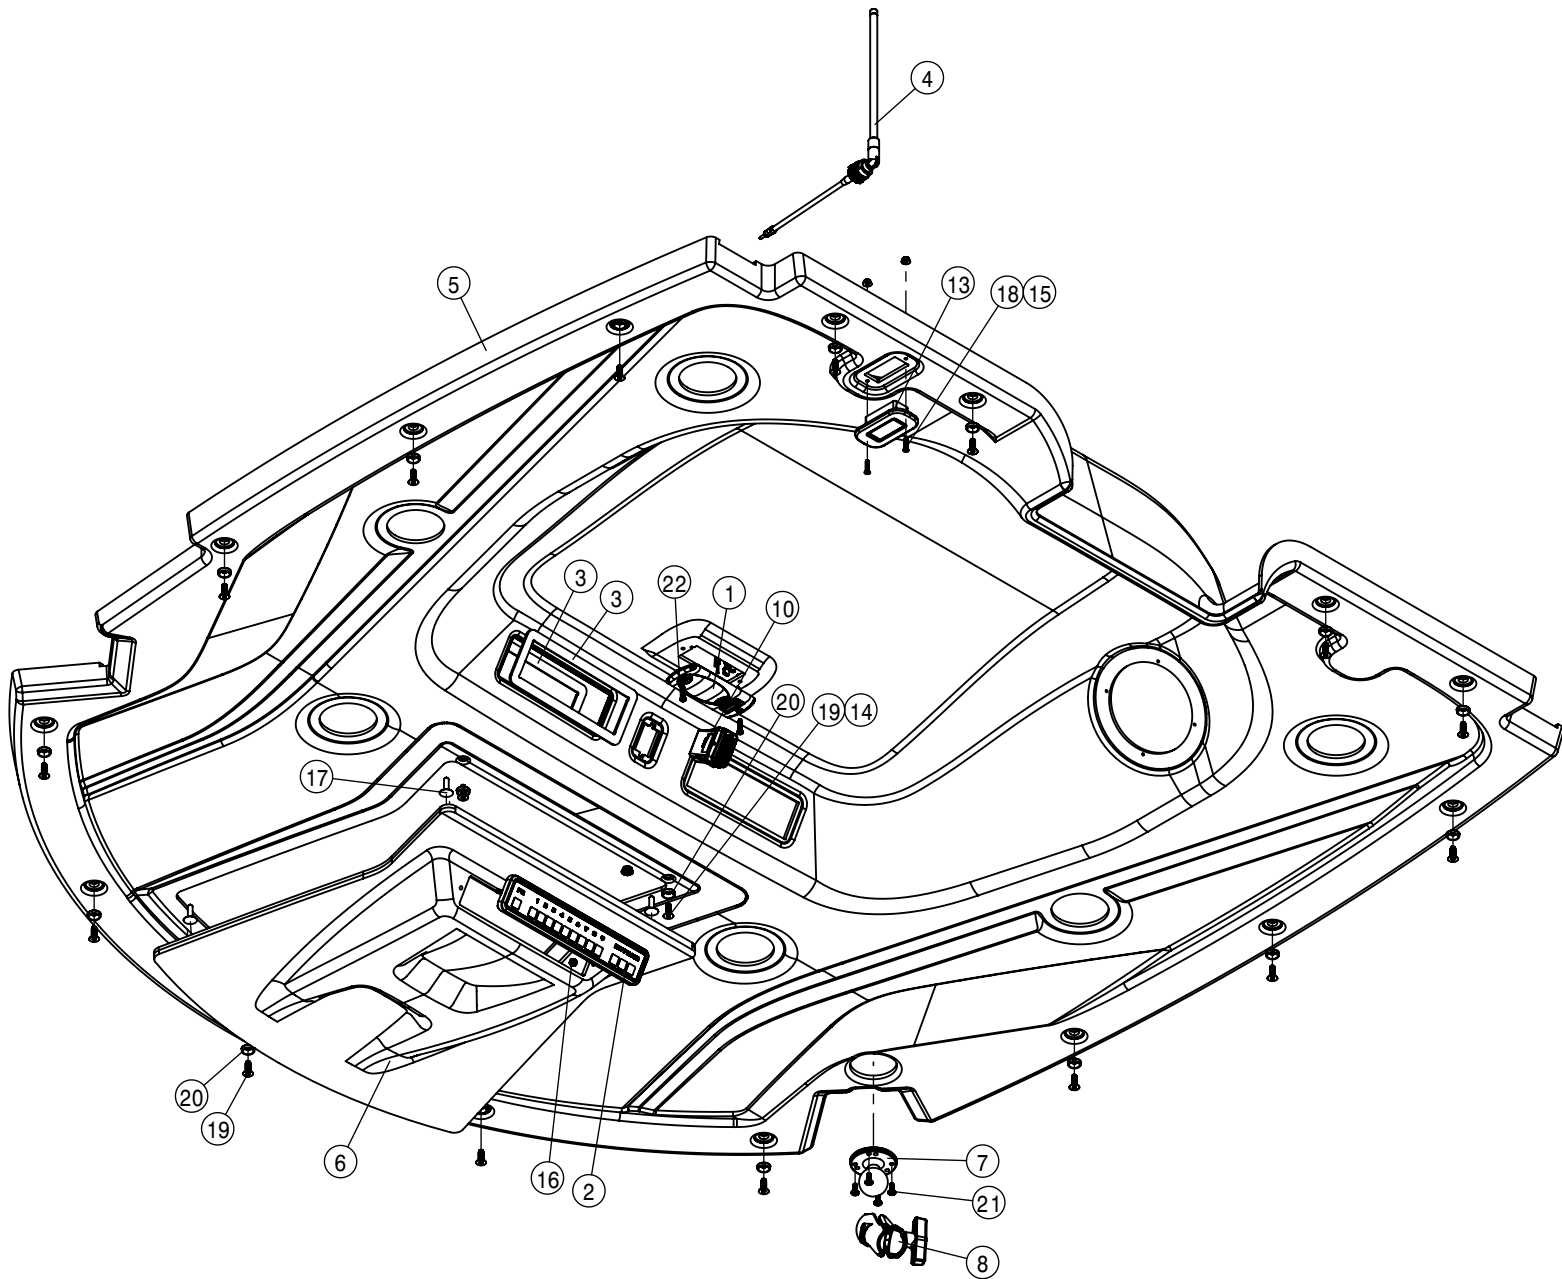

HEADLINER ASSEMBLY			
DET	QTY	P/N	DESCRIPTION
1	1	292620	DOMELIGHT
2	1	292678	LIGHT BAR - SECTION INDICATOR
3	2	343331	RADIO BEZEL,CAB, BLK PLASIC 05
4	1	344177	ANTENNA - RADIO
5	1	344349	HEADLINER
6	1	344350	HEADLINER ACCESS PANEL
7	1	344384	1.5" RAM BALL MNT BASE 2.50"DIA
8	1	344385	1.5" RAM BALL MNT 4.50"DBL SOC ARM
NS	1	344416	RADIO - PREMIUM
10	1	344417	BLUETOOTH MIC
NS	1	344418	HARNESS - BLUETOOTH MIC
NS	2	344419	SPEAKER
13	1	344459	GARMENT HOOK
14	2	470121	1/4 UNC SERR FLG LOCK NUT
15	4	470463	8-32 SERR FLANGE NUT
16	2	470541	8-32 KEP NUT
17	4	470545	PUSH TREE FASTENER 1/4 X 1
18	2	472376	#8-32 X 3/4 FLT HD PHIL SCREW
19	17	472378	1/4-20 X 3/4 FLT HD SOCKET SCREW ZN BLK
20	17	472380	1/4 CNTR SNK WASH, NYLON
21	4	903706	10-32X1/2 PHIL PAN MACH SCR
22	2	903850	8-32 X 3/4 PHIL PAN MACH SCR BZ