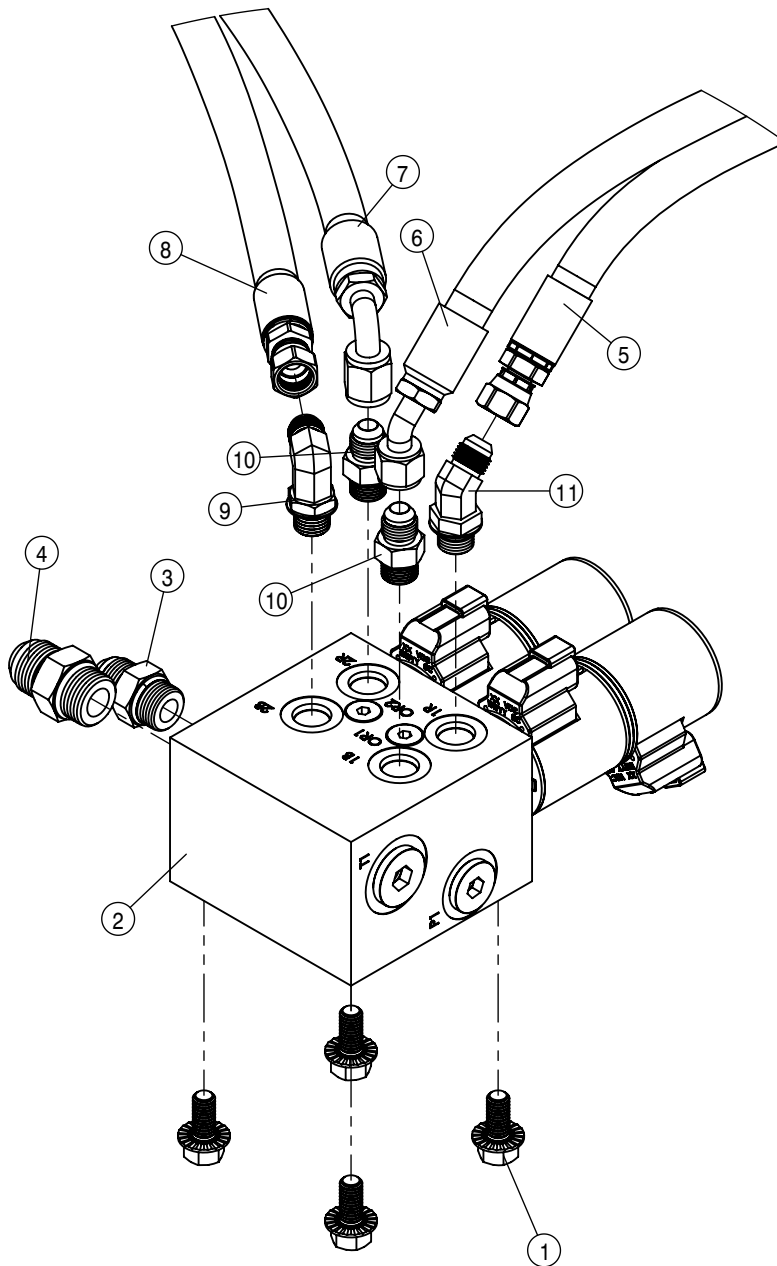

ALL WHEEL STEER HYDRAULIC VALVE ASSEMBLY			
DET	QTY	P/N	DESCRIPTION
1	4	470409	3/8UNC X 3/4 HHSFB GR5 MC
2	1	606542	AWS VLV, STS PWRSYS 14
3	1	611125	3/4MJIC-3/4MOR ADPTR
4	1	611126	7/8MJIC-7/8MOR ADPTR
5	1	617495	06-451TC-06FJX-06FJX-104 H/A
6	1	617496	06-451TC-08FJX-06FJX45-108 H/A
7	1	617497	06-451TC-06FJX-06FJX90-143 H/A
8	1	617498	06-451TC-06FJX-08FJX-139 H/A
9	1	618119	9/16MJIC-90-9/16MOR LBO
10	2	618126	9/16MJIC-9/16MOR ADPTR
11	1	618425	9/16MJIC-45-9/16MOR LBO