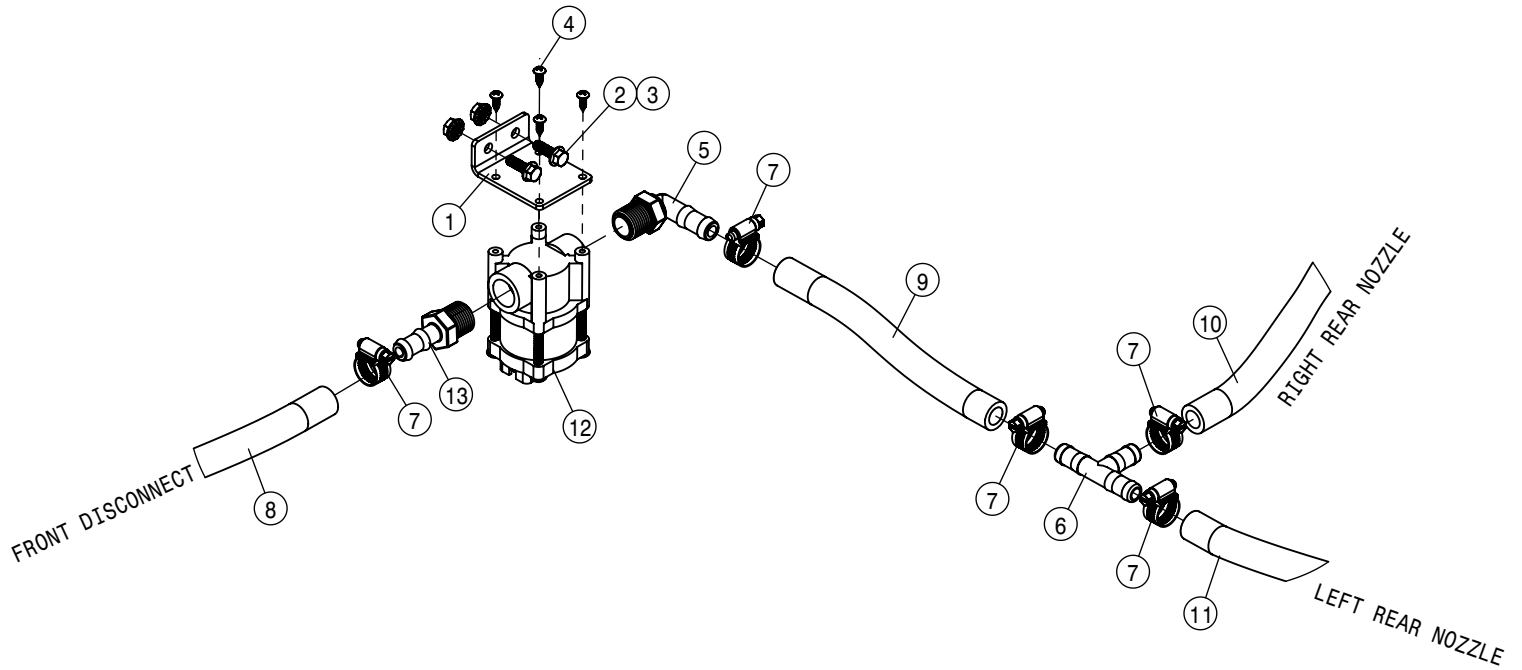

BULK HOSE
197008-HOSE 1/2 1-FBR BR BLK EPDM

REAR WHEEL NOZZLE VALVE ASSEMBLY			
DET	QTY	P/N	DESCRIPTION
1	1	345018	REAR WHEEL SPRAY VLV MNT
2	2	470118	1/4 UNC X 3/4 SER FLG BOLT
3	2	470121	1/4 UNC SERR FLG LOCK NUT
4	4	473902	#8 X 1/2 PHIL PAN HD MTL SCR
5	1	500047	1/2NPT-90-1/2 HOSE BARB, POLY
6	1	500120	1/2" HOSE BARB TEE
7	5	520069	HOSE CLAMP NO 6 STAINLESS
8	1	601016	HOSE, 1/2 X 177 1BR BLK EPDM
9	1	601021	HOSE, 1/2 X 9 1BR BLK EPDM
10	1	601022	HOSE, 1/2 X 222 1BR BLK EPDM
11	1	601608	HOSE, 1/2 X 235 1BR EPDM
12	1	696238	SOLU VLV, 1/2FNPT, 12V 150PSI
13	1	713340	1/2NPT-1/2 HOSE BARB, POLY