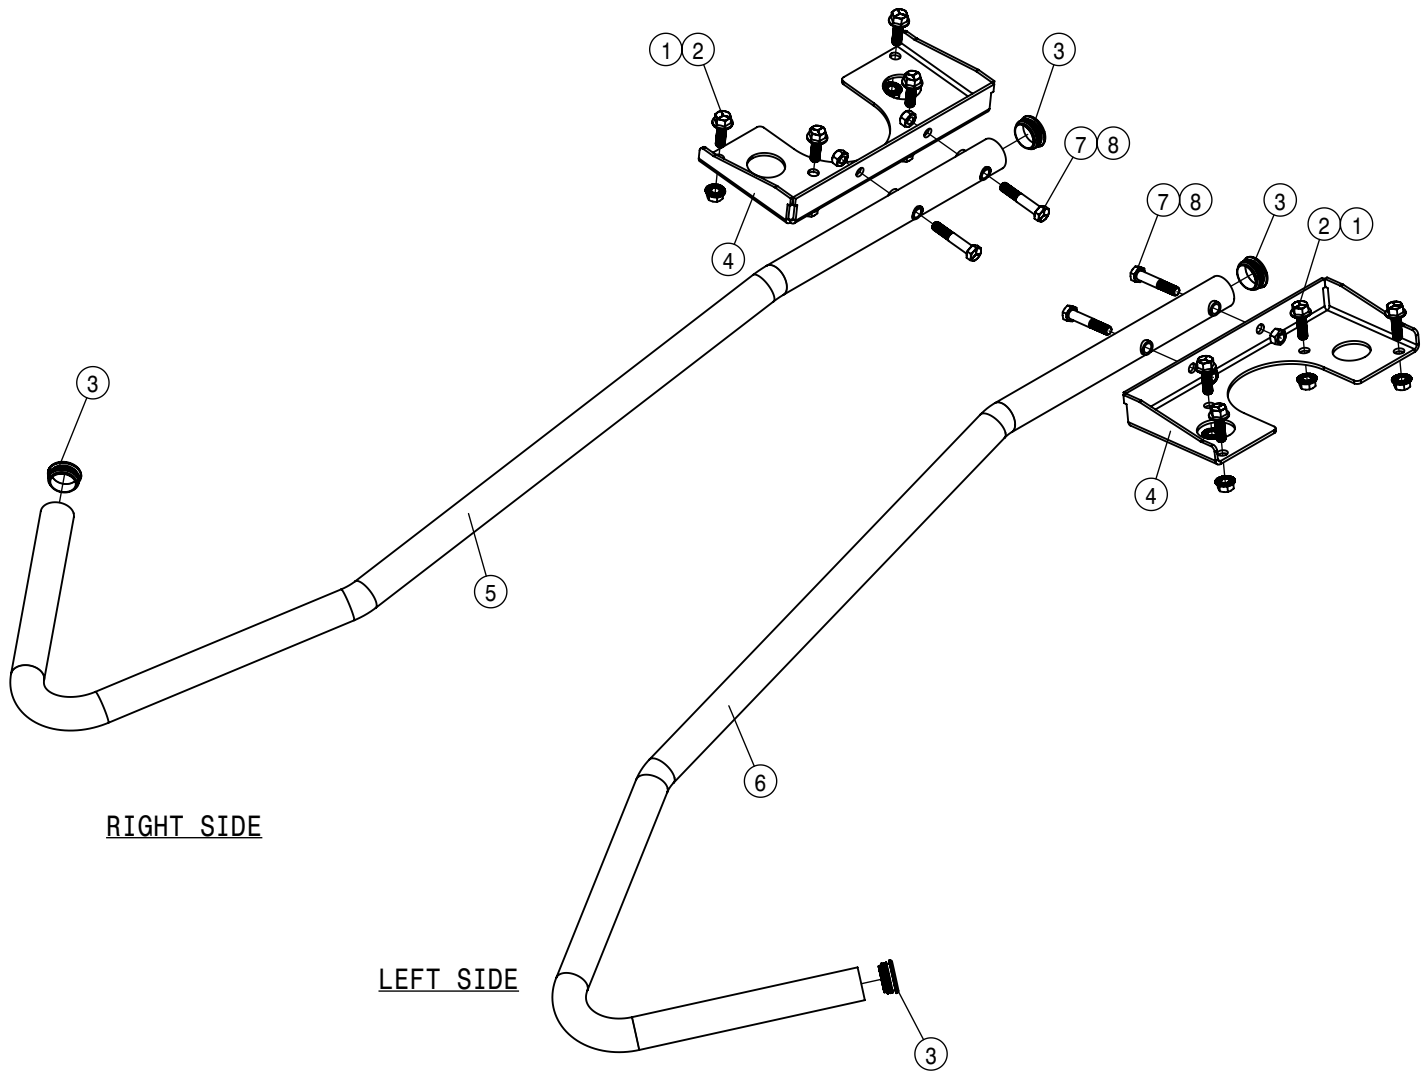

RIGHT SIDE

LEFT SIDE

CROP DIVIDER ASSEMBLY			
DET	QTY	P/N	DESCRIPTION
1	8	470360	1/2-13UNC HEX FLG NUT SER MC GR5
2	8	470431	1/2UNC X 1 1/2 HHSFB GR5 MC
3	4	629772	CAPPLUGS PLUG,1 3/4" RD, BLACK POLY
4	2	662304	MTG PLT-CROP DIVIDER WLD SD
5	1	662325	RH CROP DIVIDER WLD
6	1	662326	LH CROP DIVIDER WLD
7	4	900269	1/2UNC X 2 3/4 HHCS GR5 MC
8	4	914008	1/2-13UNC STOVER NUT MC GR5