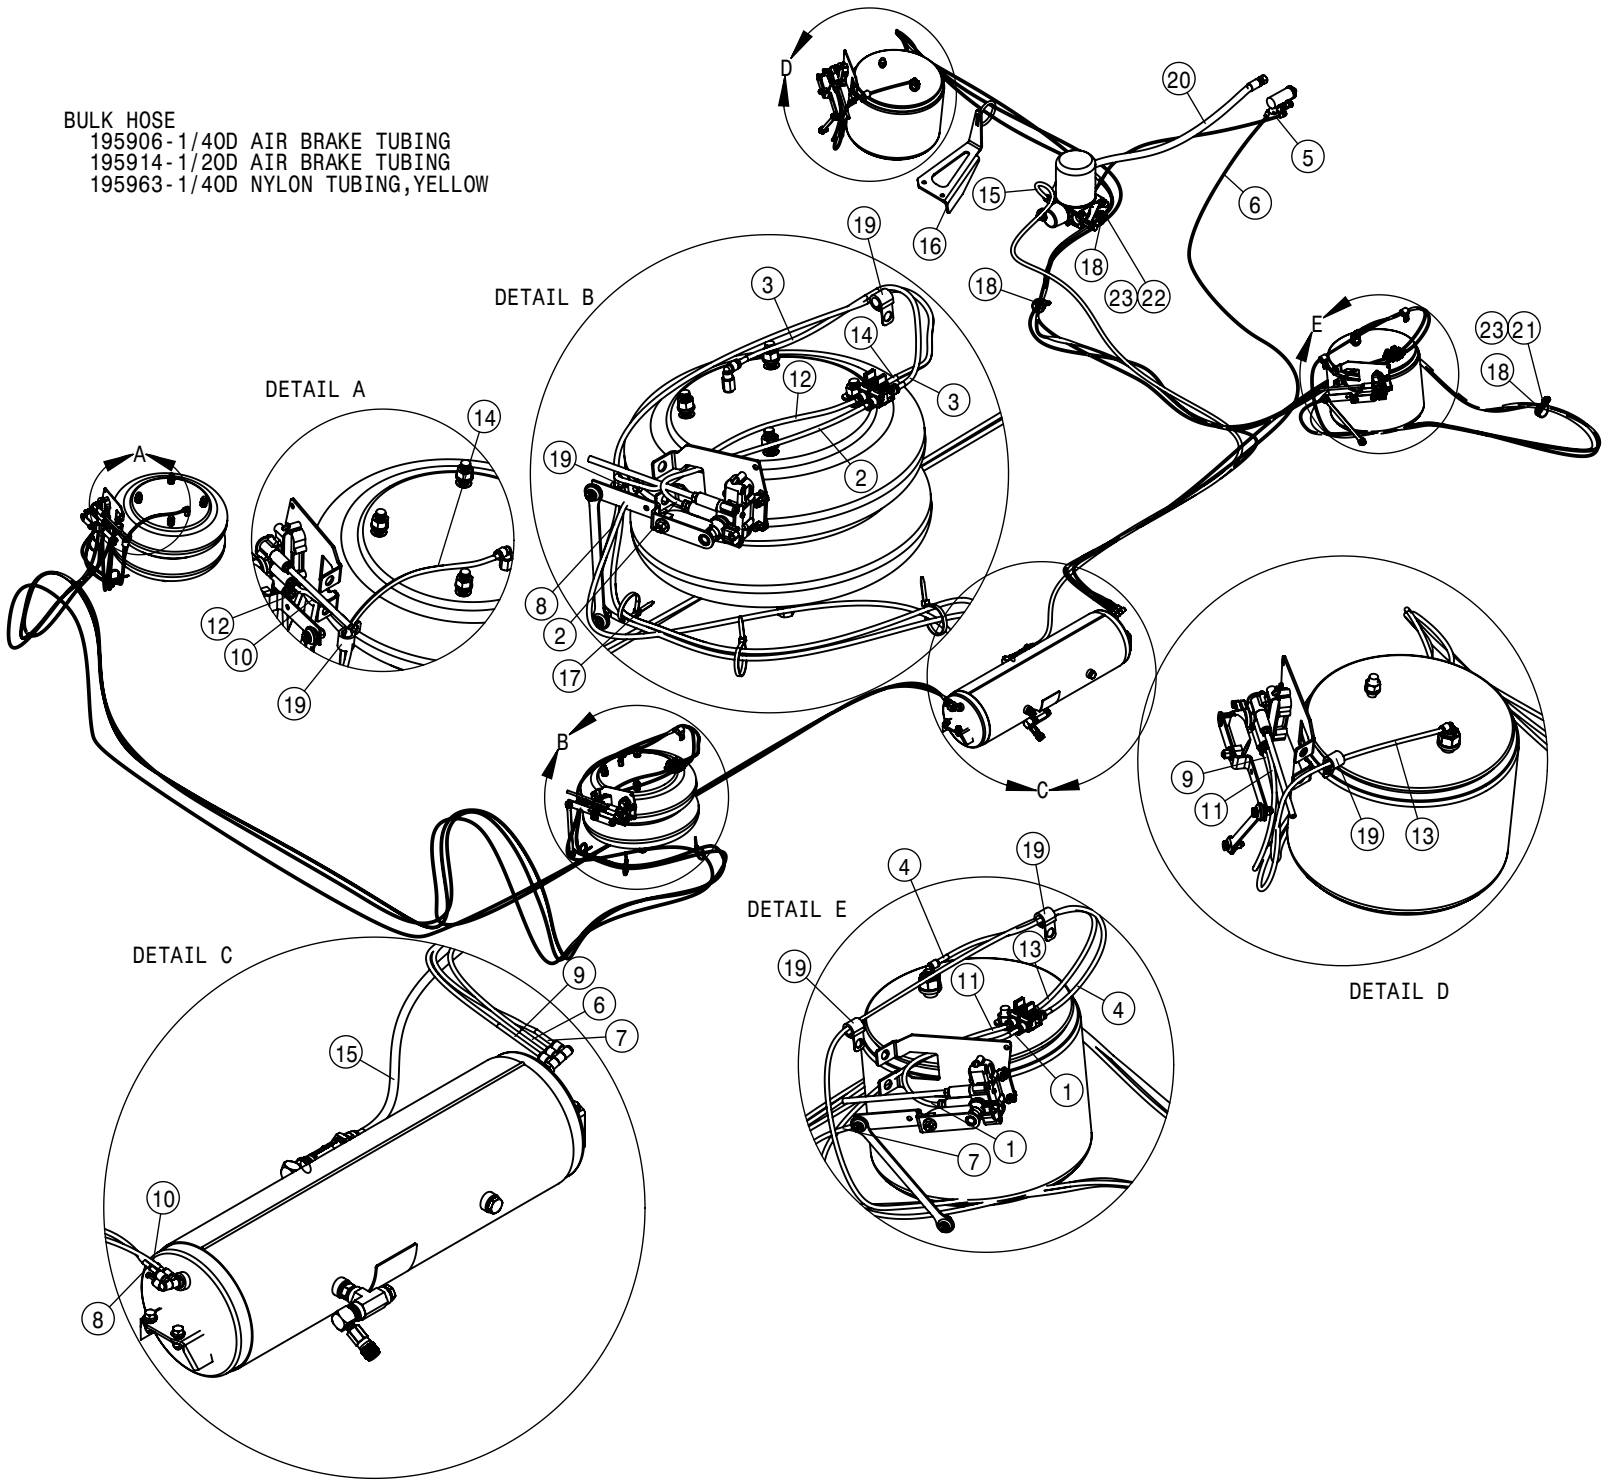

BULK HOSE
195906- 1/40D AIR BRAKE TUBING
195914- 1/20D AIR BRAKE TUBING
195963- 1/40D NYLON TUBING, YELLOW

AIR LINE ASSEMBLY			
DET	QTY	P/N	DESCRIPTION
1	1	195906-011	1/40D AIR BRAKE TUBING J844-A
2	1	195906-018	1/40D AIR BRAKE TUBING J844-A
3	1	195906-021	1/40D AIR BRAKE TUBING J844-A
4	1	195906-022	1/40D AIR BRAKE TUBING J844-A
5	1	195906-032	1/40D AIR BRAKE TUBING J844-A
6	1	195906-123	1/40D AIR BRAKE TUBING J844-A
7	1	195906-181	1/40D AIR BRAKE TUBING J844-A
8	1	195906-212	1/40D AIR BRAKE TUBING J844-A
9	1	195906-226	1/40D AIR BRAKE TUBING J844-A
10	1	195906-274	1/40D AIR BRAKE TUBING J844-A
11	1	195906-300	1/40D AIR BRAKE TUBING J844-A
12	1	195906-303	1/40D AIR BRAKE TUBING J844-A

AIR LINE ASSEMBLY			
DET	QTY	P/N	DESCRIPTION
13	1	195906-330	1/40D AIR BRAKE TUBING J844-A
14	1	195906-331	1/40D AIR BRAKE TUBING J844-A
15	1	195914-128	1/20D AIR BRAKE TUBING J844-B
16	1	362115	REAR RGT LEG HOSE BRKT
17	6	470154	CABLE TIE, 11.00" BLK NYLON
18	4	520160	CUSH CLAMP,#24 1 1/2D-3/4WLOOP
19	3	520164	CUSH HOSE CLAMP,#9, 9/16D X 3/4W
20	1	601941	10-451TC-10FJX-10FJX45-36
21	1	900128N	3/8UNC X 3/4 SER FLANGE BOLT
22	1	900129N	3/8UNC X 1" SERR FLANGE BOLT
23	2	910004N	3/8UNC FLANGE CNTR LOCK NUT