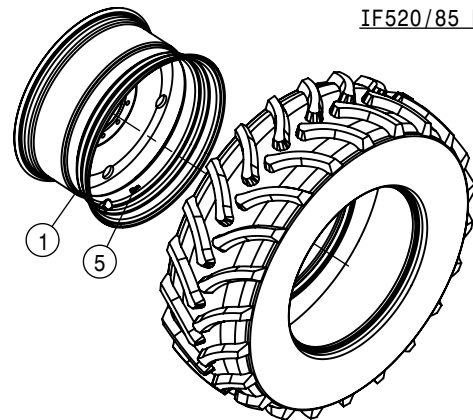

650/65 R38 RADIAL TIRE

TIRE AND RIM ASSEMBLY			
DET	QTY	P/N	DESCRIPTION
1	1	821201	RIM WLD, DW20 X 38, STS'17
2	1	821203	RIM WLD, W16B X 42, STS'17
3	1	821208	RIM WLD, W15B X 50, STS'17
4	1	821209	RIM WLD, W10A X 54, STS'17
5	7	821252	VALVE STEM, TR-618A, STAINLESS
6	2	821299	WHL 50XDW13A 10-14.567
7	1	821300	WHL 46XDW13B 10-14.567