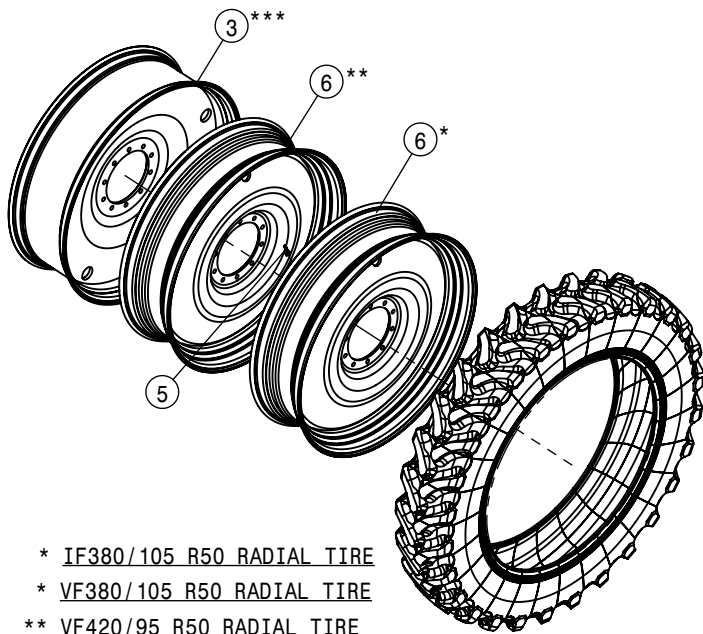

REAR STANDARD TIE ROD ASSEMBLY			
DET	QTY	P/N	DESCRIPTION
1	1	359086	REAR TIE ROD SHAFT WLD
2	1	359089	TIE ROD STUD WLD
3	1	749322	STEERING TUBE CLAMP & BOLT ASSY

- \* IF380/105 R50 RADIAL TIRE
- \* VF380/105 R50 RADIAL TIRE
- \*\* VF420/95 R50 RADIAL TIRE
- \*\*\* VF480/80 R50 RADIAL TIRE