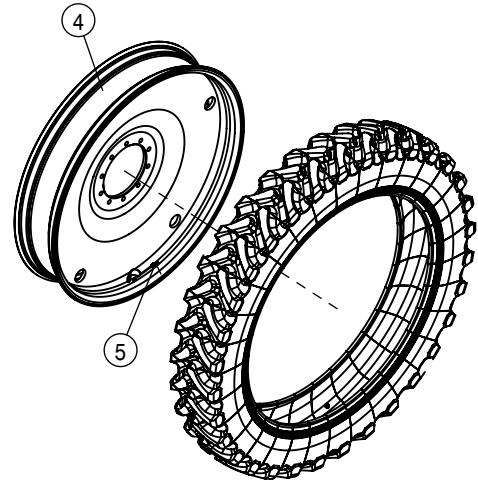

REAR STANDARD TIE ROD ASSEMBLY			
DET	QTY	P/N	DESCRIPTION
1	1	359086	REAR TIE ROD SHAFT WLD
2	1	359089	TIE ROD STUD WLD
3	1	749322	STEERING TUBE CLAMP & BOLT ASSY

- \* IF380/105 R50 RADIAL TIRE
- \* VF380/105 R50 RADIAL TIRE
- \*\* VF420/95 R50 RADIAL TIRE
- \*\*\* VF480/80 R50 RADIAL TIRE