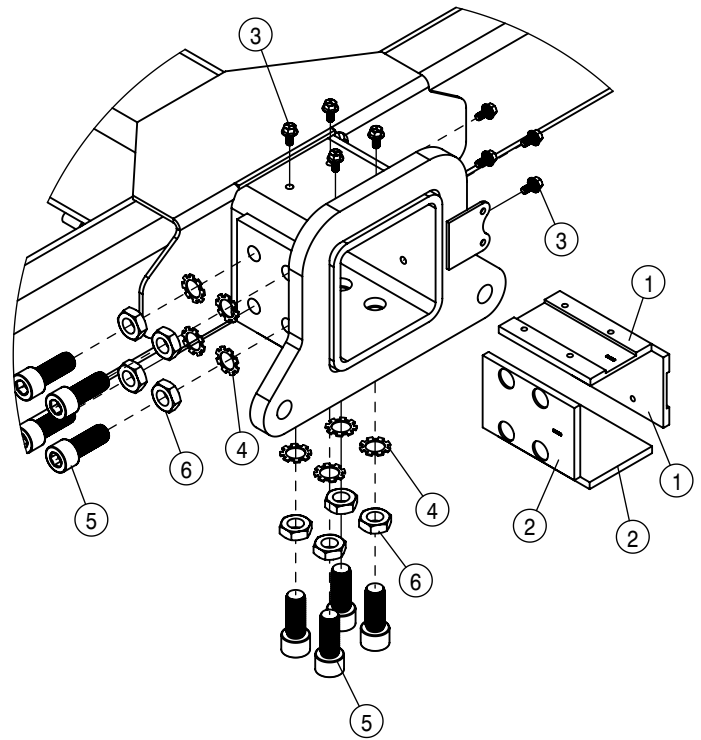

REAR MAINFRAME

HYDRAULIC TREAD MAINFRAME PLATE ASSEMBLY			
DET	QTY	P/N	DESCRIPTION
1	4	342719	TRD ADJ BRONZE BEARING, TAPPED
2	4	342721	TRD ADJ BRONZE BRG
3	16	470409	3/8UNC X 3/4 HHSFB GR5 MC
4	16	483018	EXT TOOTH LOCK WASHER 1 MC
5	16	900395	1"UNC X 2 1/2 SOCKET CAP SCR
6	16	910101	1-8UNC HEX JAM NUT MC GR5