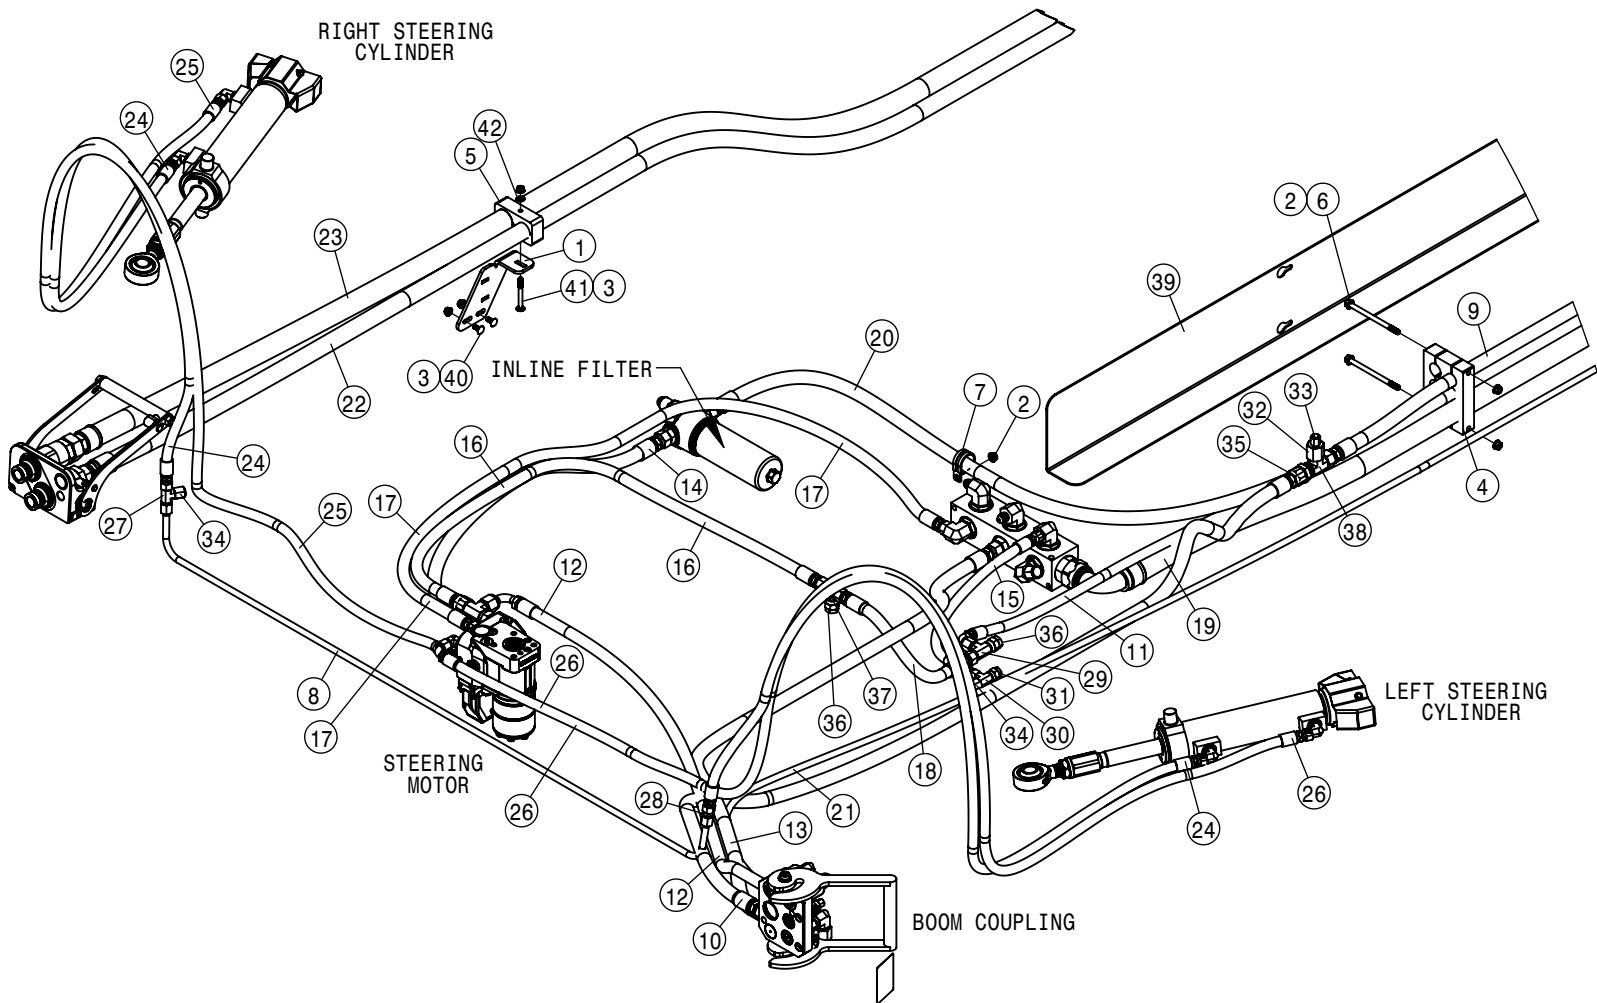

COMBO FRONT AUX HYDRAULIC HOSES

COMBO FRONT AUX HYDRAULIC HOSE ASSEMBLY			
DET	QTY	P/N	DESCRIPTION
1	1	362035	COMBO SUPPORT BRKT
2	3	470087	3/8UNC HEX SERR FLANGE NUT
3	3	470113N	5/16UNC SERR FLG LOCK NUT SS
4	1	470671	HOSE CLAMP, 6-HOLE
5	1	470674	HOSE CLAMP, 2-HOLE
6	2	470683	3/8UNC X5 1/2SMTH FLG HEX BOLT
7	1	520160	CUSH CLAMP,#24 1 1/2D-3/4WLOOP
8	1	615917	TUBE ASSY 1/2"OD 8-FJIC
9	1	617106	12-451TC-12FJX-12FJX-87 H/A
10	1	617111	12-451TC-12FJX-12FJX-93 H/A
11	1	617128	08-451TC-08FJX-10FJX90-113 H/A
12	1	617129	10-451TC-10FJX-12FJX90-55 H/A
13	1	617130	12-451TC-12FJX-12FJX90-78 H/A
14	1	617131	12-451TC-12FJX-12FJX-44 H/A
15	1	617134	08-451TC-08FJX-08FJX-22 H/A
16	1	617136	10-451TC-10FJX-12FJX-53 H/A
17	1	617137	10-451TC-10FJX-10FJX-79 H/A
18	1	617138	10-451TC-10FJX-10FJX-16 H/A
19	1	617145	24-811-24FJX-24FJX90-151 H/A
20	1	617146	12-451TC-12FJX-16FJX90-161 H/A
21	1	617147	04-451TC-04FJX-04FJX45-213 H/A

COMBO FRONT AUX HYDRAULIC HOSE ASSEMBLY			
DET	QTY	P/N	DESCRIPTION
22	1	617148	16-451TC-16FJX-20FJX90-189 H/A
23	1	617149	20-811-20-FJX-20FJX-203 H/A
24	2	617478	08-451TC-08FJX-08FJX-80 H/A
25	1	617479	08-451TC-08FJX-08FJX-119 H/A
26	1	617480	08-451TC-08FJX-08FJX90-127 H/A
27	1	618311	3/4MJIC UNION TEE
28	1	618314	3/4MJIC UNION
29	1	618333	7/8FJIC SW RUN TEE-7/8MJIC
30	1	618451	3/4FJIC SW RUN TEE-3/4MJIC
31	1	618457	3/4MJIC PLUG
32	1	618483	1 1/16FJIC-9/16MJIC ADPTR
33	1	618531	9/16FJIC CAP NUT
34	1	618532	3/4FJIC CAP NUT
35	1	618533	1 1/16FJIC CAP NUT
36	2	618543	7/8MJIC PLUG
37	1	618593	7/8FJ SW BRANCH TEE-7/8MJ
38	1	618750	1 1/16MJIC BLKHD RUN TEE
39	1	660291	HOSE GUARD - S/F
40	2	901064	5/16UNC X 3/4 CARR BOLT
41	1	901073	5/16UNC X 3 CARR BOLT
42	1	920001N	5/16 SAE FLAT WASHER SS