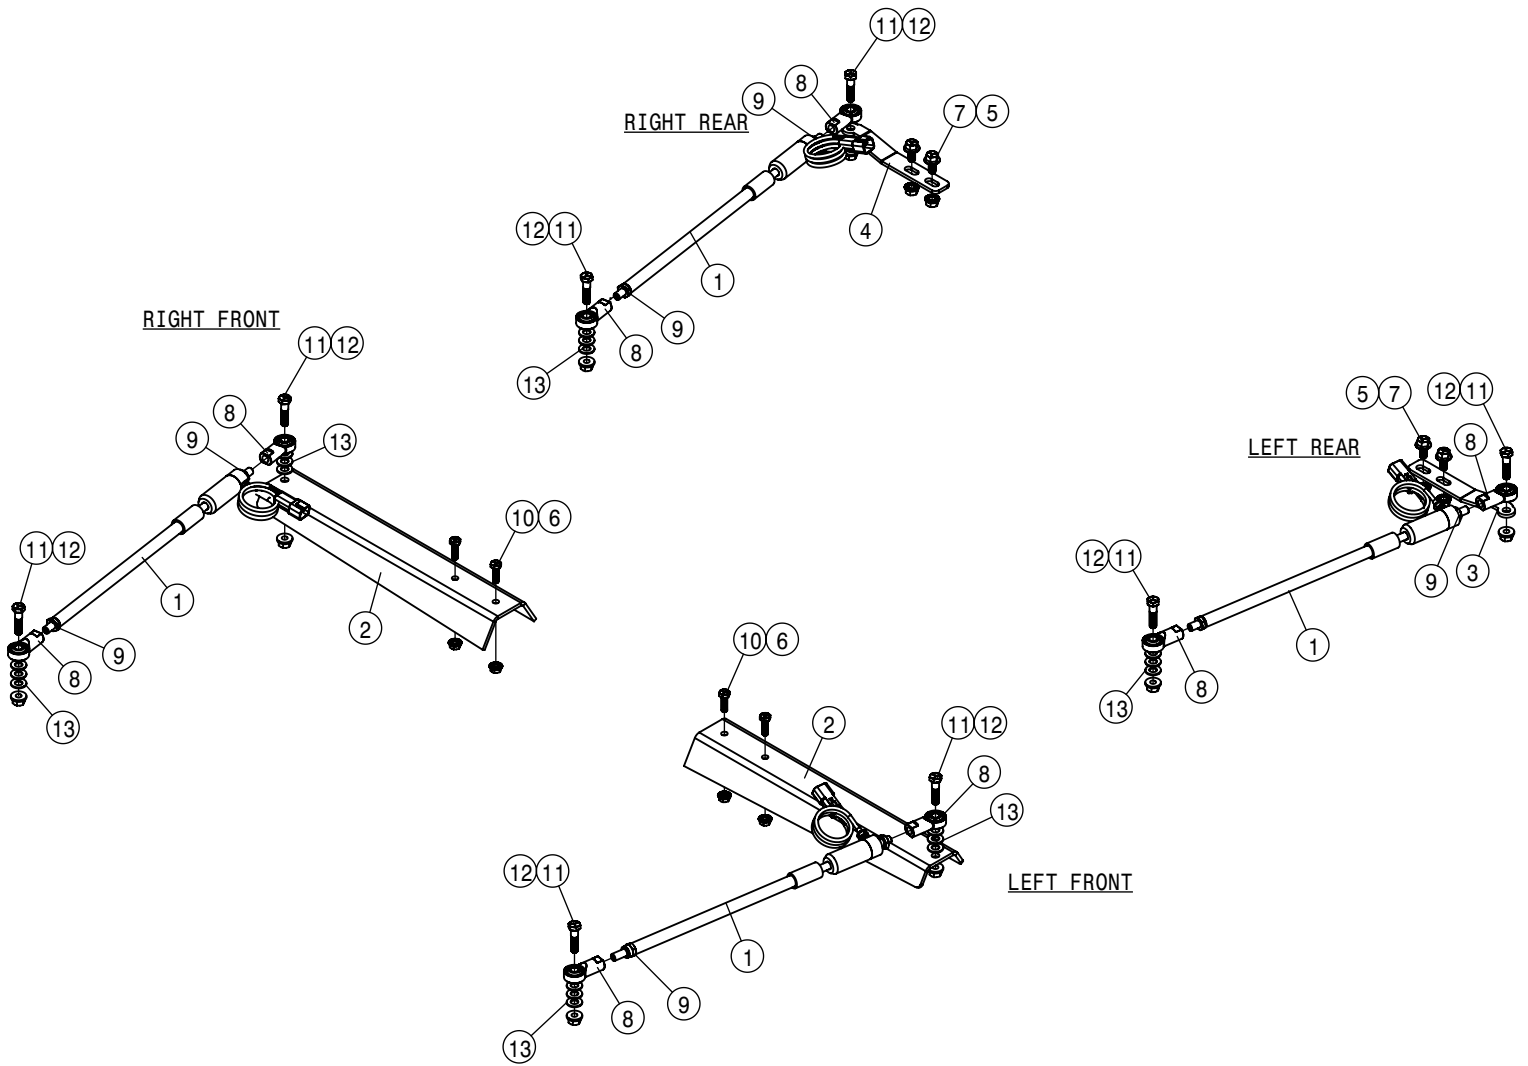

TREAD ADJUST ELECTRICAL ASSEMBLY			
DET	QTY	P/N	DESCRIPTION
1	4	294325	250MM SENSOR WITH DT04-4P CON
2	2	360518	FRT SUPP TRD SENSOR MT
3	1	363012	LH REAR TRD ADJ BRKT
4	1	363013	RH REAR TRD ADJ BRKT
5	4	470087	3/8-16UNC HEX FLG NUT SER MC GR5
6	4	470113	5/16-18UNC HEX FLG NUT SER MC GR5
7	4	470409	3/8UNC X 3/4 HHSFB GR5 MC
8	8	470628	BALL END,9.9MM BORE X 10MM THD
9	8	473887	10MM-1.50 HEX JAM NUT
10	4	900065	5/16UNC X 1 HHCS GR5 MC
11	8	900131	3/8UNC X 1 1/2 HHCS GR5 MC
12	8	910106	3/8-16UNC CTRLK FLG NUT MC GR5
13	18	920002	SAE FLAT WASHER 3/8 MC