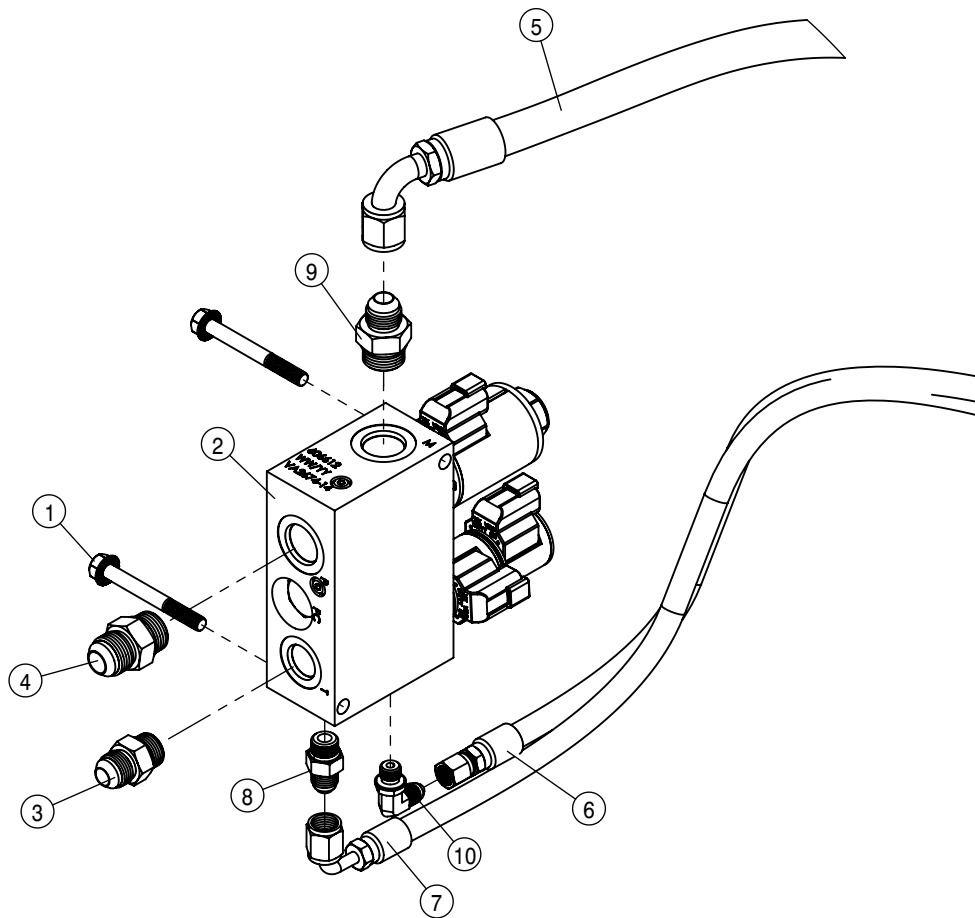

SIDE FILL LIFT ASSEMBLY			
DET	QTY	P/N	DESCRIPTION
1	2	470669	5/16UNC X 2 3/4 FLANG HEX BOLT
2	1	606612	SIDE FILL VLV ASSY STS' 16
3	1	611125	3/4MJIC-3/4MOR ADPTR
4	1	611126	7/8MJIC-7/8MOR ADPTR
5	1	617142	08-451TC-08FJX-08FJX90-113 H/A
6	1	617387	04-451TC-04FJX-04FJX-82 H/A
7	1	617388	04-451TC-06FJX-06FJX90-72 H/A
8	1	618126	9/16MJIC-9/16MOR ADPTR
9	1	618327	3/4MJIC-7/8MOR ADPTR
10	1	618473	7/16MJIC-90-7/16MOR LBO