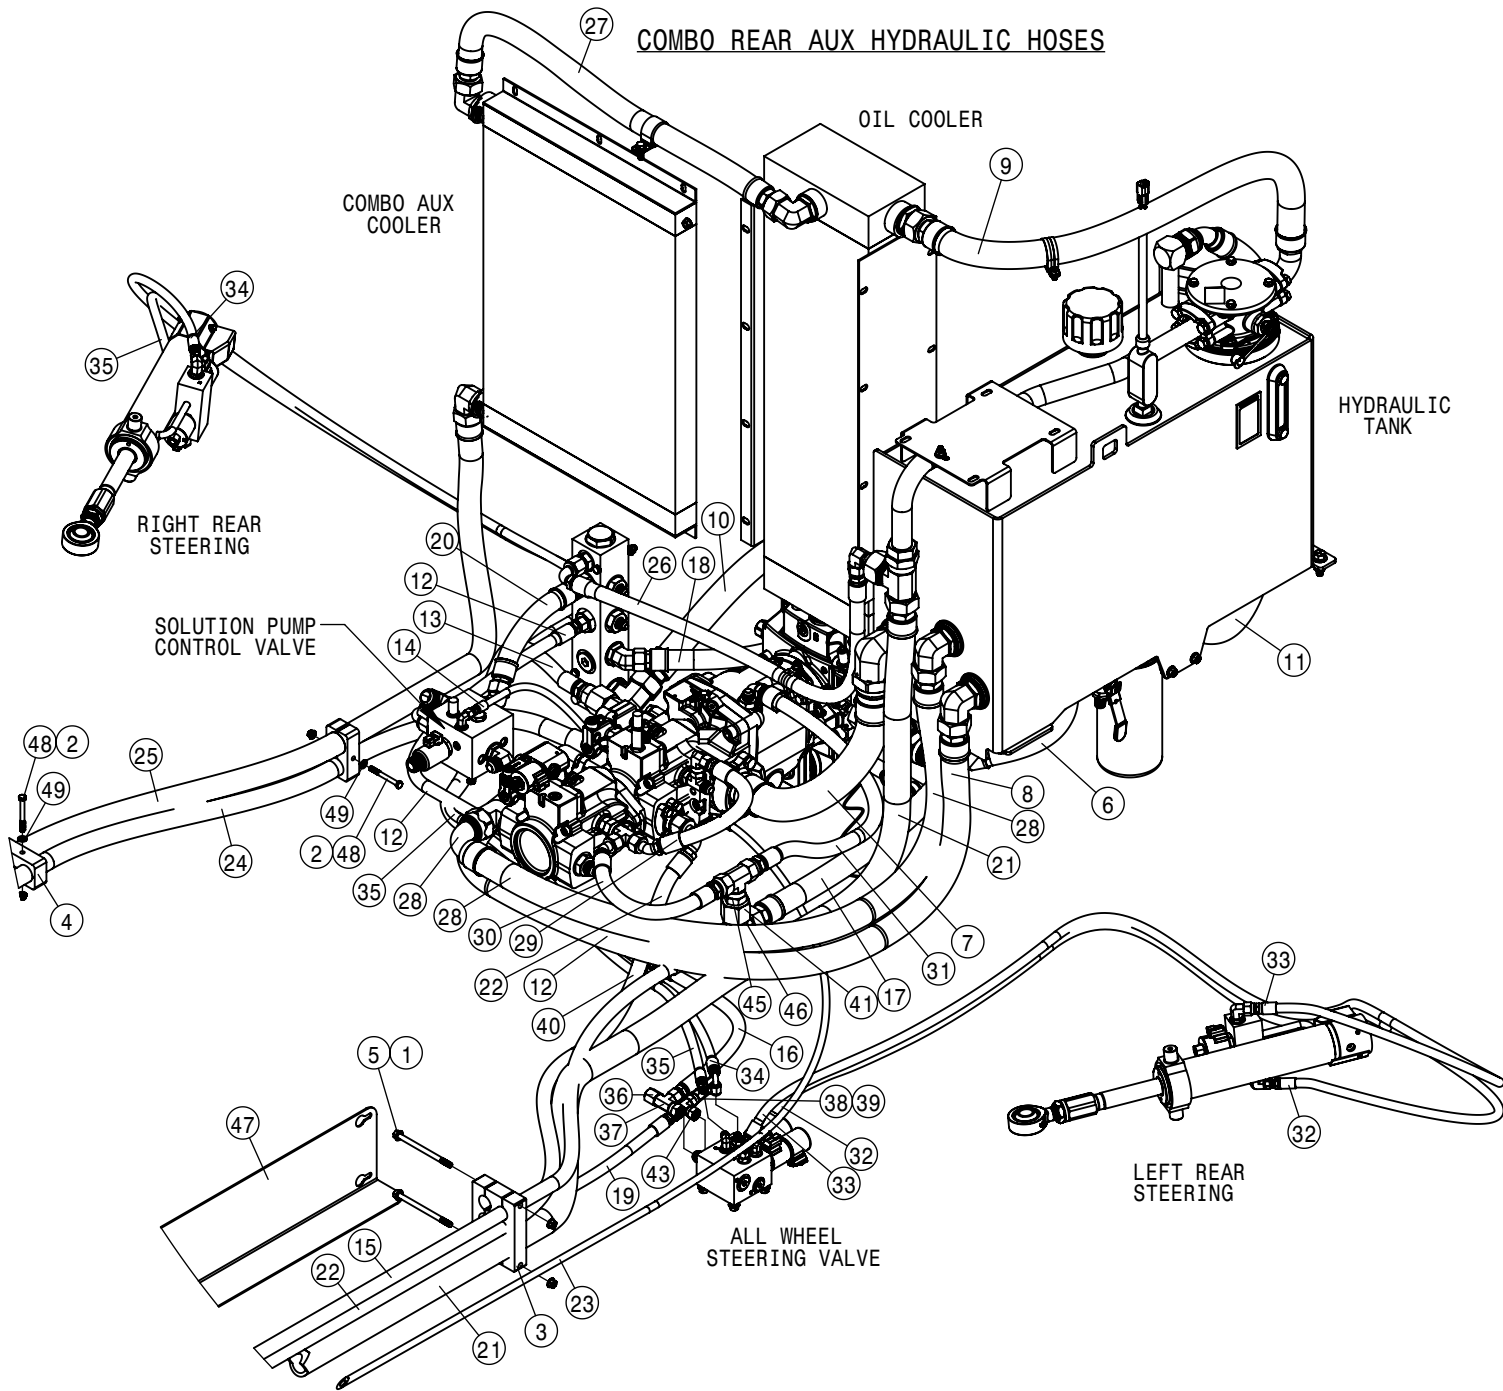

COMBO REAR AUX HYDRAULIC HOSES

COMBO REAR AUX HYDRAULIC HOSE ASSEMBLY

DET	QTY	P/N	DESCRIPTION
1	3	470087	3/8UNC HEX SERR FLANGE NUT
2	2	470113N	5/16UNC SERR FLG LOCK NUT SS
3	1	470671	HOSE CLAMP, 6-HOLE
4	2	470674	HOSE CLAMP, 2-HOLE
5	2	470683	3/8UNC X5 1/2SMTH FLG HEX BOLT
6	1	617088	24-811-24FJX-24FJX45-18 H/A
7	1	617090	32-811-32FJX-40FLG-23 H/A
8	1	617091	24-811-24FJX-24FJX-71 H/A
9	1	617093	24-811-24FJX-24FLG90-48 H/A
10	1	617094	24-811-24FJX-24FJX90-31 H/A
11	1	617095	20-811-20FJX-20FJX45-47 H/A
12	1	617097	10-451TC-10FJX-10FJX-47 H/A
13	1	617101	12-451TC-16FJX-12FJX90-23 H/A
14	1	617102	04-451TC-06FJX-04FJX90-29 H/A
15	1	617106	12-451TC-12FJX-12FJX-87 H/A
16	1	617119	10-451TC-10FJX-10FJX-18 H/A
17	1	617120	20-811-20FJX-20FJX-37 H/A

COMBO REAR AUX HYDRAULIC HOSE ASSEMBLY

DET	QTY	P/N	DESCRIPTION
18	1	617123	16-811-16FJX-16FJX90-22 H/A
19	1	617128	08-451TC-08FJX-10FJX90-113 H/A
20	1	617139	16-811-16FJX-16FJX-12 H/A
21	1	617145	24-811-24FJX-24FJX90-151 H/A
22	1	617146	12-451TC-12FJX-16FJX90-161 H/A
23	1	617147	04-451TC-04FJX-04FJX45-213 H/A
24	1	617148	16-451TC-16FJX-20FJX90-189 H/A
25	1	617149	20-811-20-FJX-20FJX-203 H/A
26	1	617171	12-451TC-12FJX-12FJX90-43 H/A
27	1	617173	20-811-20FJX-20FJX-39 H/A
28	1	617473	24-811-24FJX-24FJX90-61 H/A
29	1	617474	12-451TC-10FJX-12FJX45-16 H/A
30	1	617475	12-451TC-16FJX-12FJX45-18 H/A
31	1	617476	12-451TC-10FJX90-16FJX-30 H/A
32	1	617495	06-451TC-06FJX-06FJX-104 H/A
33	1	617496	06-451TC-08FJX-06FJX45-108 H/A
34	1	617497	06-451TC-06FJX-06FJX90-143 H/A

COMBO REAR AUX HYDRAULIC HOSE ASSEMBLY

DET	QTY	P/N	DESCRIPTION
35	1	617498	06-451TC-06FJX-08FJX-139 H/A
36	1	618328	7/8FJIC CAP NUT
37	1	618333	7/8FJIC SW RUN TEE-7/8MJIC
38	1	618451	3/4FJIC SW RUN TEE-3/4MJIC
39	2	618532	3/4FJIC CAP NUT
40	1	618543	7/8MJIC PLUG
41	1	618547	1 5/8FJIC-1 5/16MJIC ADPTR
42	1	618593	7/8FJ SW BRANCH TEE-7/8MJ
43	1	618643	3/4FJ SW BRANCH TEE-3/4MJ
44	1	618665	1 5/8FJIC-1 1/16MJIC ADPTR
45	1	618717	1 5/16FJX BRANCH TEE-1 5/16MJ
46	1	618752	1 5/8MJIC BLKHD RUN TEE
47	1	660291	HOSE GUARD - S/F
48	2	900072N	5/16UNC X 3" HEX BOLT SS
49	2	920001N	5/16 SAE FLAT WASHER SS