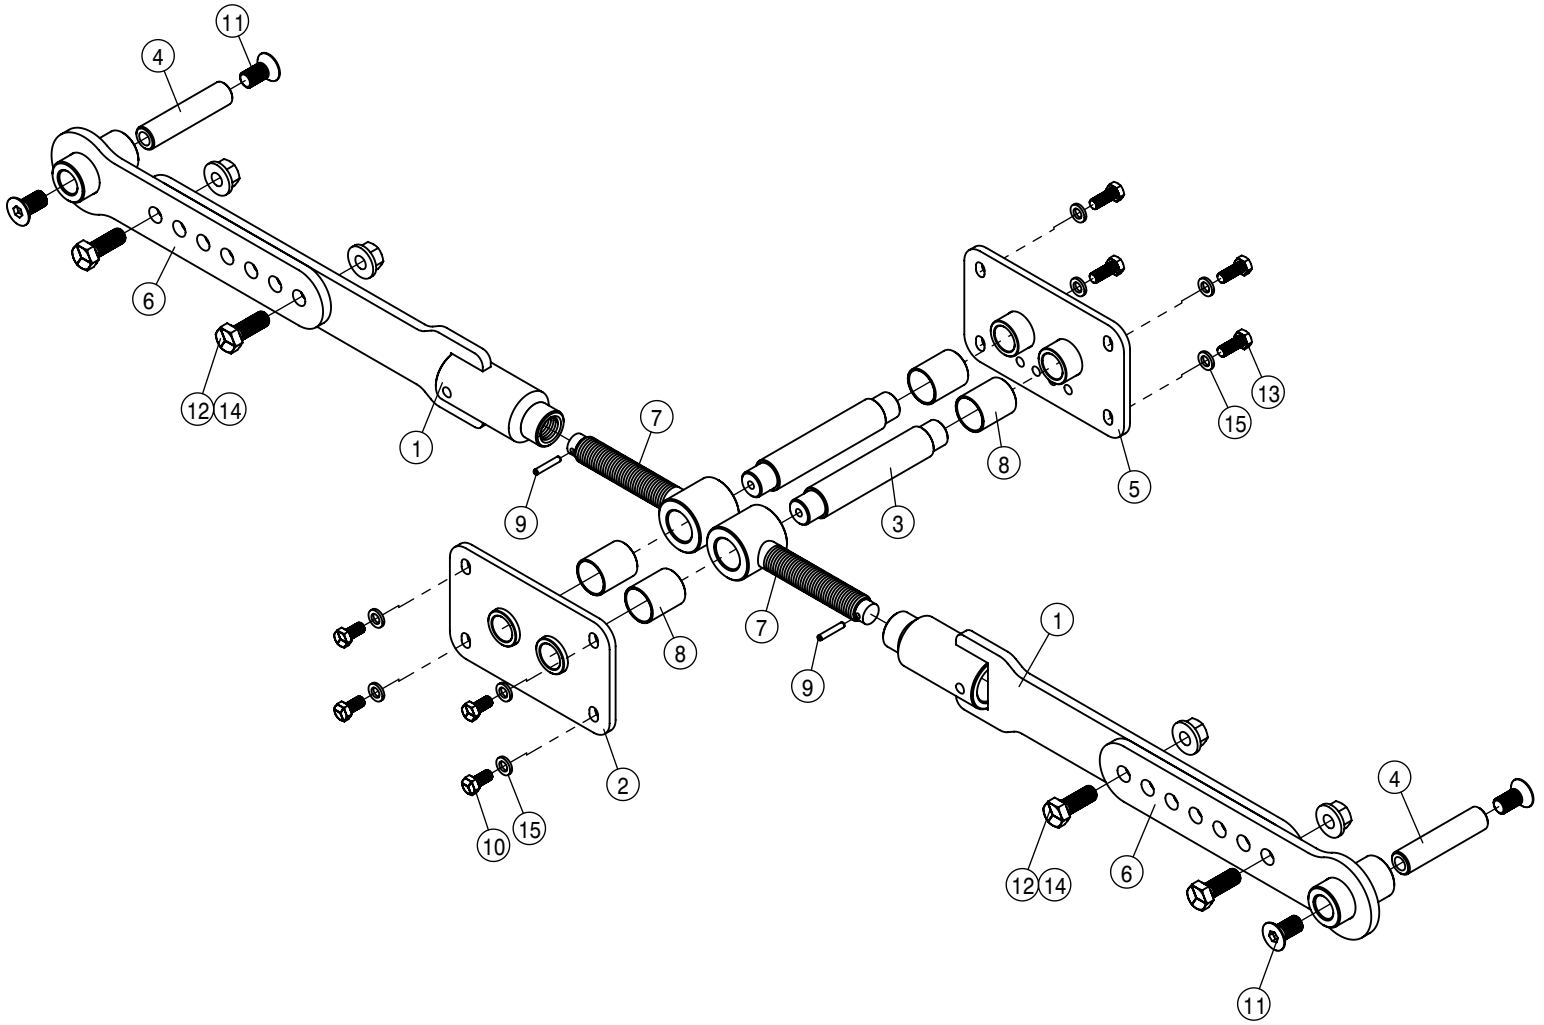

FRONT NO TREAD ADJUST ASSEMBLY				
DET	QTY	P/N	DESCRIPTION	
1	2	343192	MAN TRD TIE ROD CON BAR WLD	
2	1	361576	FRT TRD ADJ ACCESS PLT WLD	
3	2	361581	TRD ADJ CYL PIVOT PIN, M/F	
4	2	361582	TREAD ADJ CYL PIN, OUTER LEG	
5	1	361689	REAR TRD ADJ ACCESS PLT WLD 04	
6	2	361964	TREAD ADJ TIE ROD LEG BAR WLDT	
7	2	361970	TREAD ADJ TIE ROD ADJ BAR WLDT	
8	4	361973	TRD ADJ TIE ROD SPACER	
9	2	473805	ROLL PIN, 1/4 X 1 1/2	
10	4	900301	1/2UNF X 1 HHCS GR5 MC	
11	4	900391	3/4UNC X 1 1/2 FLT SOC CAP SCR	
12	4	900403	3/4UNC X 2 HHCS GR5 MC	
13	4	900522	1/2UNF X 1 1/4 HHCS GR5 MC	
14	4	910111	3/4-10UNC CTRLK FLG NUT MC GR5	
15	8	920504	HLOCK WASHER 1/2 MC