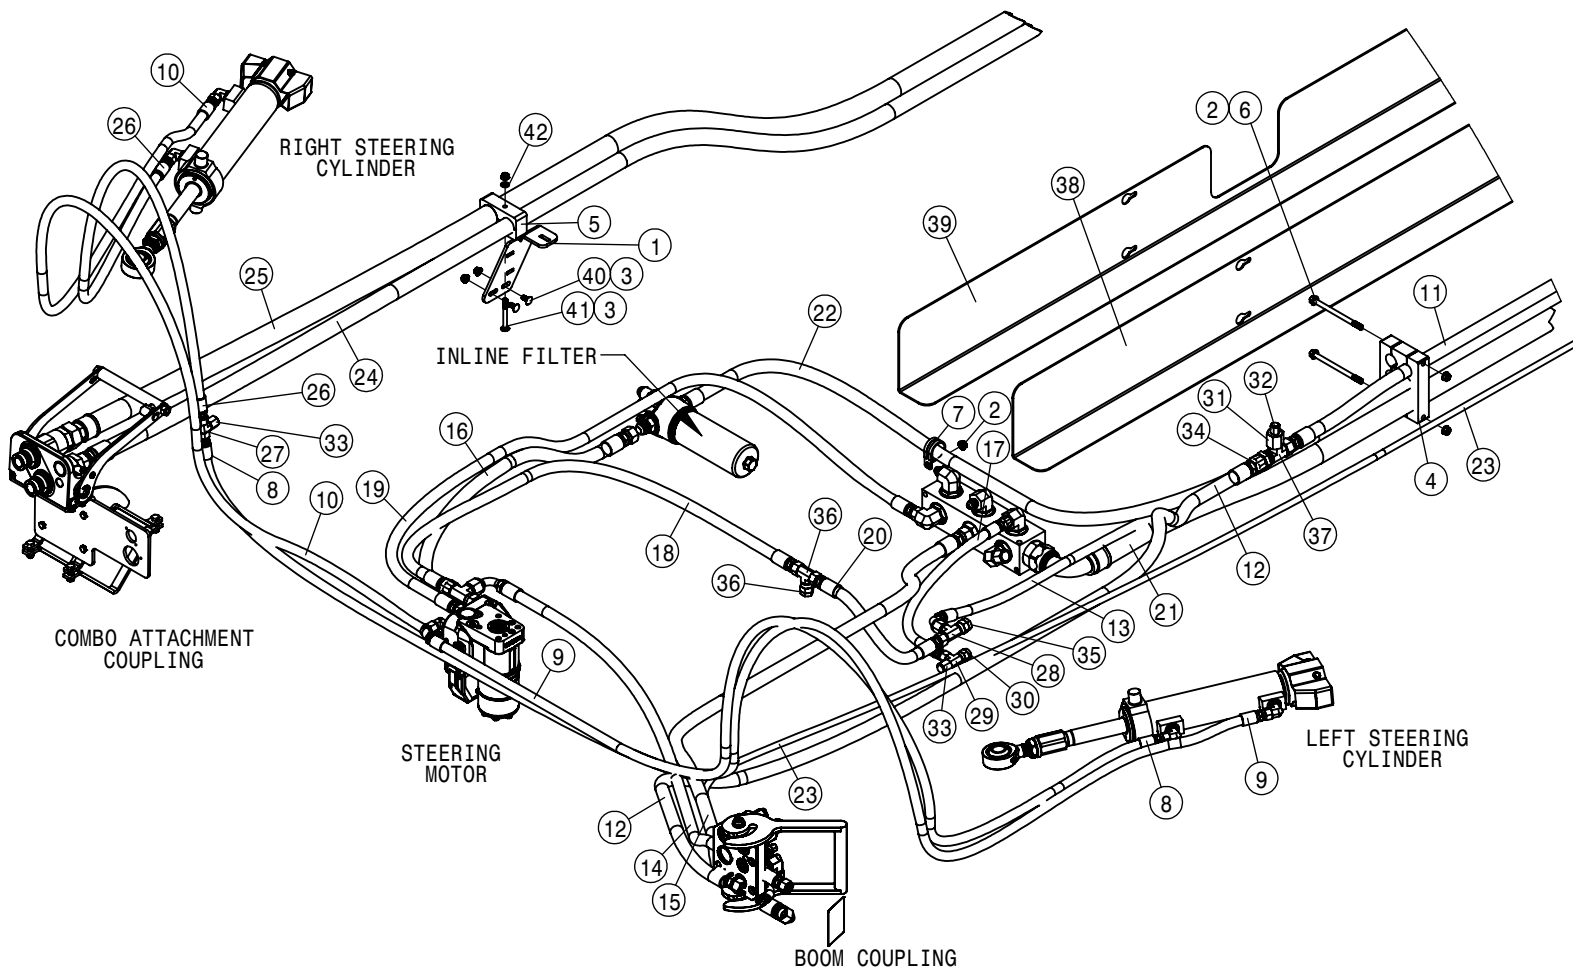

COMBO FRONT AUX HYDRAULIC HOSES

COMBO FRONT AUX HYDRAULIC HOSE ASSEMBLY			
DET	QTY	P/N	DESCRIPTION
1	1	362035	COMBO SUPPORT BRKT
2	3	470087	3/8UNC HEX SERR FLANGE NUT
3	3	470113N	5/16UNC SERR FLG LOCK NUT SS
4	1	470671	HOSE CLAMP, 6-HOLE
5	1	470674	HOSE CLAMP, 2-HOLE
6	2	470683	3/8UNC X5 1/2SMTH FLG HEX BOLT
7	1	520160	CUSH CLAMP, #24 1 1/2D-3/4WLOOP
8	1	616102	08-451TC-08FJX-08FJX-206
9	1	617078	08-451TC-08FJX-08FJX90-118 H/A
10	1	617079	08-451TC-08FJX-08FJX-107 H/A
11	1	617106	12-451TC-12FJX-12FJX-87 H/A
12	1	617111	12-451TC-12FJX-12FJX-93 H/A
13	1	617128	08-451TC-08FJX-10FJX90-113 H/A
14	1	617129	10-451TC-10FJX-12FJX90-55 H/A
15	1	617130	12-451TC-12FJX-12FJX90-78 H/A
16	1	617131	12-451TC-12FJX-12FJX-44 H/A
17	1	617134	08-451TC-08FJX-08FJX-22 H/A
18	1	617136	10-451TC-10FJX-12FJX-53 H/A
19	1	617137	10-451TC-10FJX-10FJX-79 H/A
20	1	617138	10-451TC-10FJX-10FJX-16 H/A
21	1	617145	24-811-24FJX-24FJX90-151 H/A

COMBO FRONT AUX HYDRAULIC HOSE ASSEMBLY			
DET	QTY	P/N	DESCRIPTION
22	1	617146	12-451TC-12FJX-16FJX90-161 H/A
23	1	617147	04-451TC-04FJX-04FJX45-213 H/A
24	1	617148	16-451TC-16FJX-20FJX90-189 H/A
25	1	617149	20-811-20-FJX-20FJX-203 H/A
26	1	617212	8-451TC-8FJX-8FJX-75 H/A
27	1	618311	3/4MJIC UNION TEE
28	1	618333	7/8FJIC SW RUN TEE-7/8MJIC
29	1	618451	3/4FJIC SW RUN TEE-3/4MJIC
30	1	618457	3/4MJIC PLUG
31	1	618483	1 1/16FJIC-9/16MJIC ADPTR
32	1	618531	9/16FJIC CAP NUT
33	2	618532	3/4FJIC CAP NUT
34	1	618533	1 1/16FJIC CAP NUT
35	2	618543	7/8MJIC PLUG
36	1	618593	7/8FJ SW BRANCH TEE-7/8MJ
37	1	618750	1 1/16MJIC BLKHD RUN TEE
38	1	660291	HOSE GUARD - S/F
39	1	660295	HOSE GUARD - S/F, POLY TANK
40	2	901064	5/16UNC X 3/4 CARR BOLT
41	1	901073	5/16UNC X 3 CARR BOLT
42	1	920001N	5/16 SAE FLAT WASHER SS