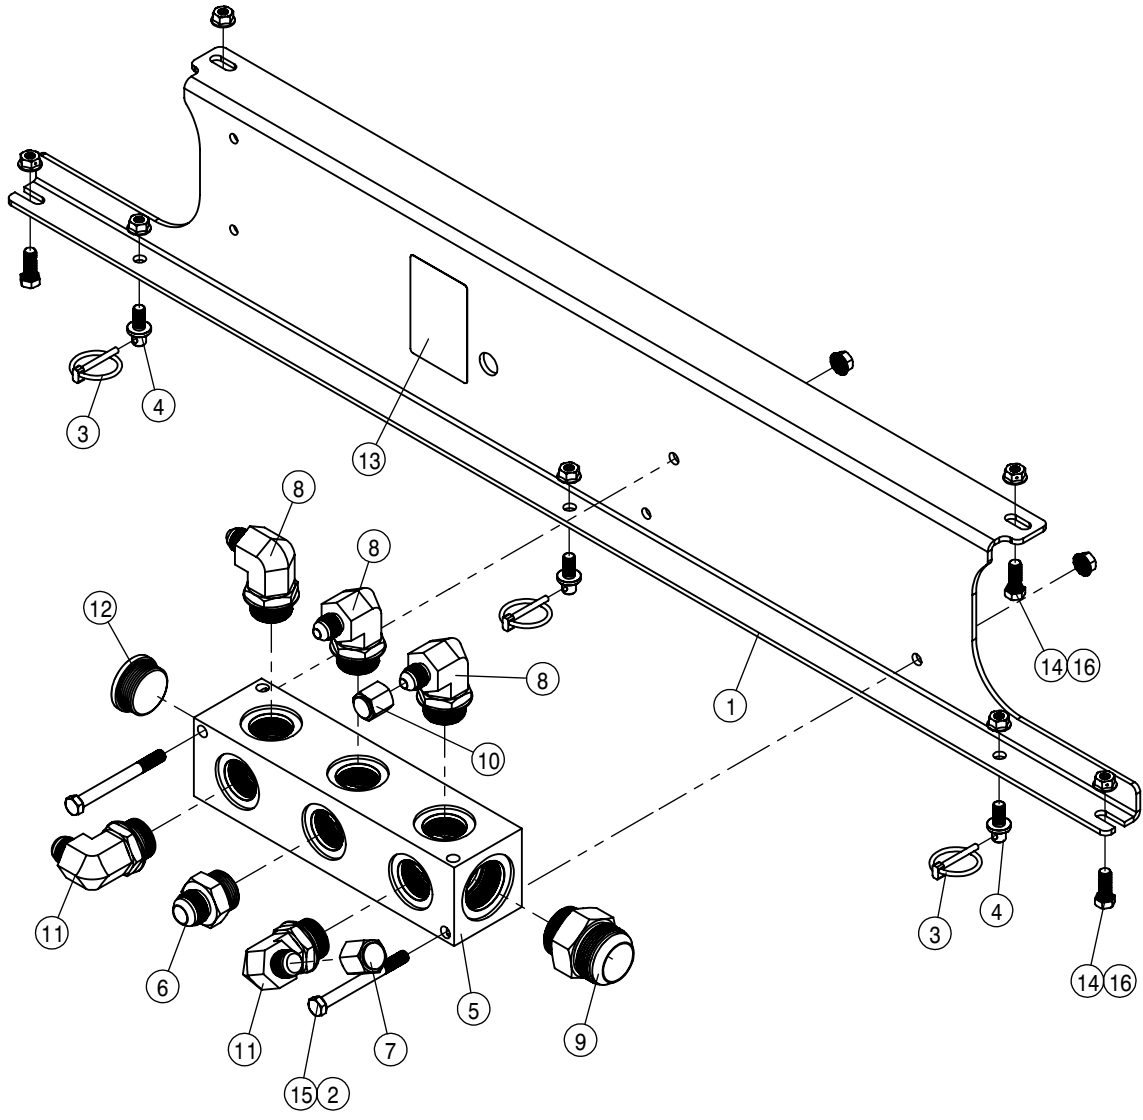

RETURN MANIFOLD AND BULKHEAD ASSEMBLY			
DET	QTY	P/N	DESCRIPTION
1	1	362113	FRONT BULKHEAD, STS
2	5	470087	3/8UNC HEX SERR FLANGE NUT
3	3	470335	LINCHPIN, 3/16 X 1 1/4 GRIP
4	3	470520	HANGER PIN, 3/8UNC x .437Dx .500L
5	1	606246	MANIFOLD, 1 5/16FOR
6	1	618308	1 1/16MJIC-1 5/16MOR ADPTR
7	1	618328	7/8FJIC CAP NUT
8	3	618475	3/4MJIC-90-1 5/16MOR LBO
9	1	618527	1 7/8MJIC-1 5/8MOR ADPTR
10	1	618532	3/4FJIC CAP NUT
11	2	618589	7/8MJIC-90-1 5/16MOR LBO
12	1	618759	1 5/8MOR PLUG, HEX SOCKET
13	1	650339	DECAL, WARNING, HYD. OIL INJ
14	4	900129	3/8UNC X 1" HEX BOLT
15	2	900139	3/8UNC X 3 3/4 HEX BOLT
16	4	910004N	3/8UNC FLANGE CNTR LOCK NUT