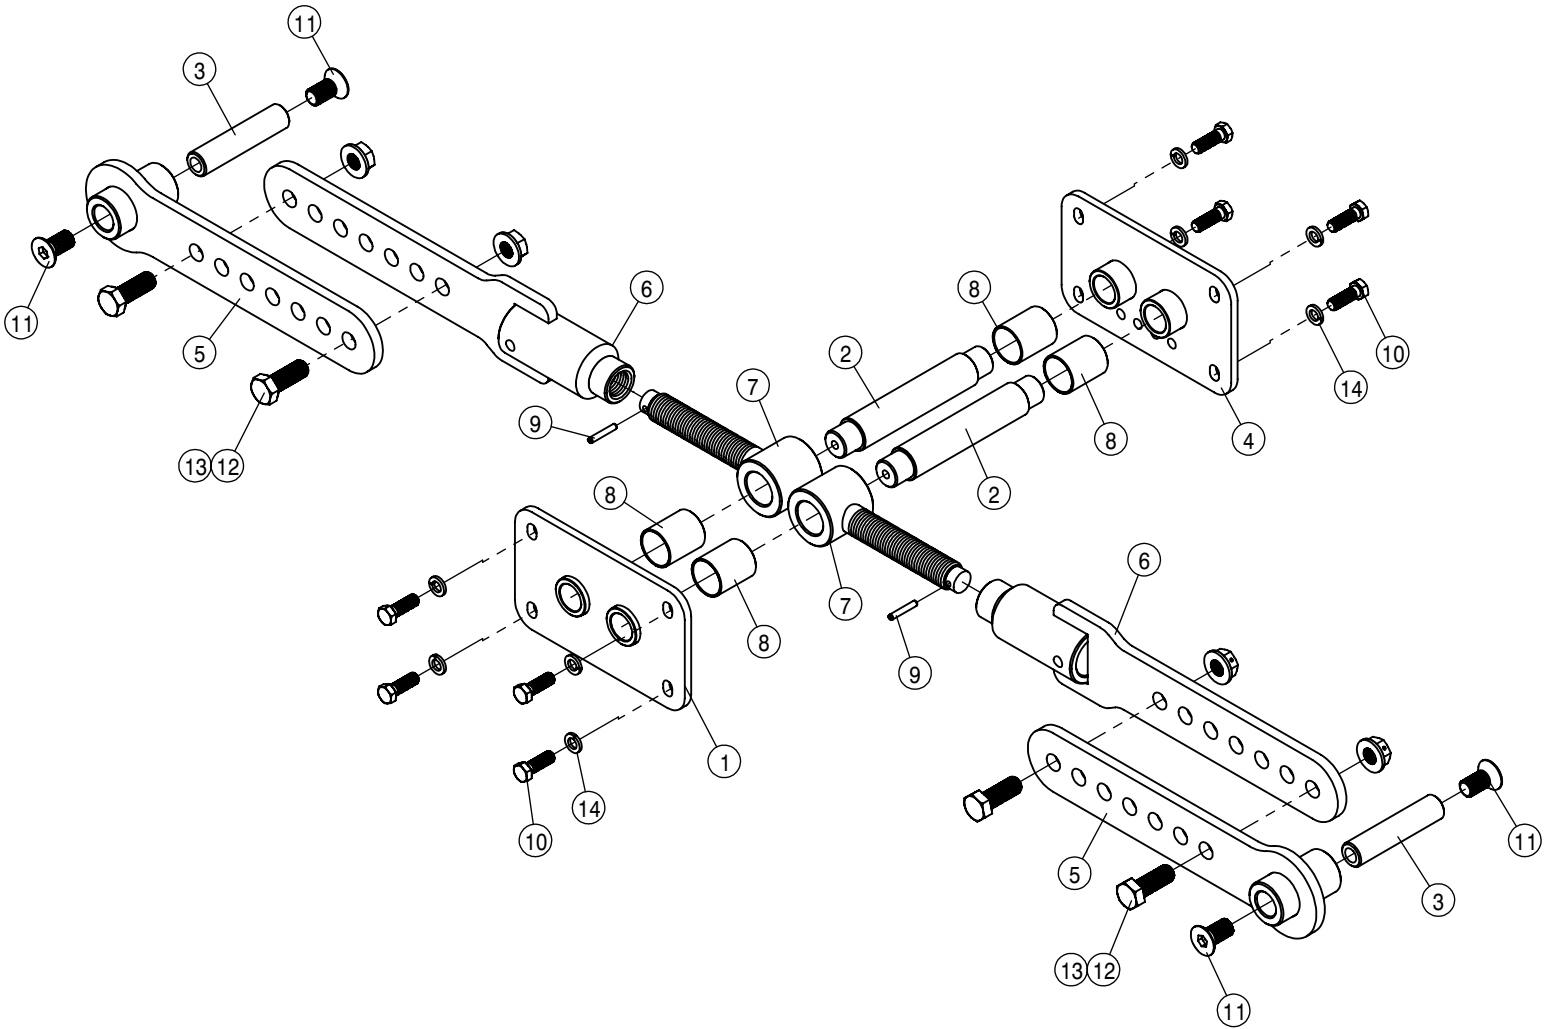

FRONT NO TREAD ADJUST ASSEMBLY			
DET	QTY	P/N	DESCRIPTION
1	1	361576	FRT TRD ADJ ACCESS PLT WLD
2	2	361581	TRD ADJ CYL PIVOT PIN, M/F
3	2	361582	TREAD ADJ CYL PIN, OUTER LEG
4	1	361689	REAR TRD ADJ ACCESS PLT WLD 04
5	2	361964	TREAD ADJ TIE ROD LEG BAR WLDT
6	2	361967	TREAD ADJ TIE ROD CON BAR WLDT
7	2	361970	TREAD ADJ TIE ROD ADJ BAR WLDT
8	4	361973	TRD ADJ TIE ROD SPACER
9	2	473805	ROLL PIN, 1/4 X 1 1/2
10	8	900303N	1/2UNF X 1 1/2 HEX BOLT
11	4	900391N	3/4UNC X 1 1/2 FLT SOC CAP SCR
12	4	900403N	3/4UNC X 2" HEX BOLT
13	4	914012N	3/4UNC CNTLCK SM FLG HEX NUT
14	8	920504N	1/2 LOCK WASHER YZ