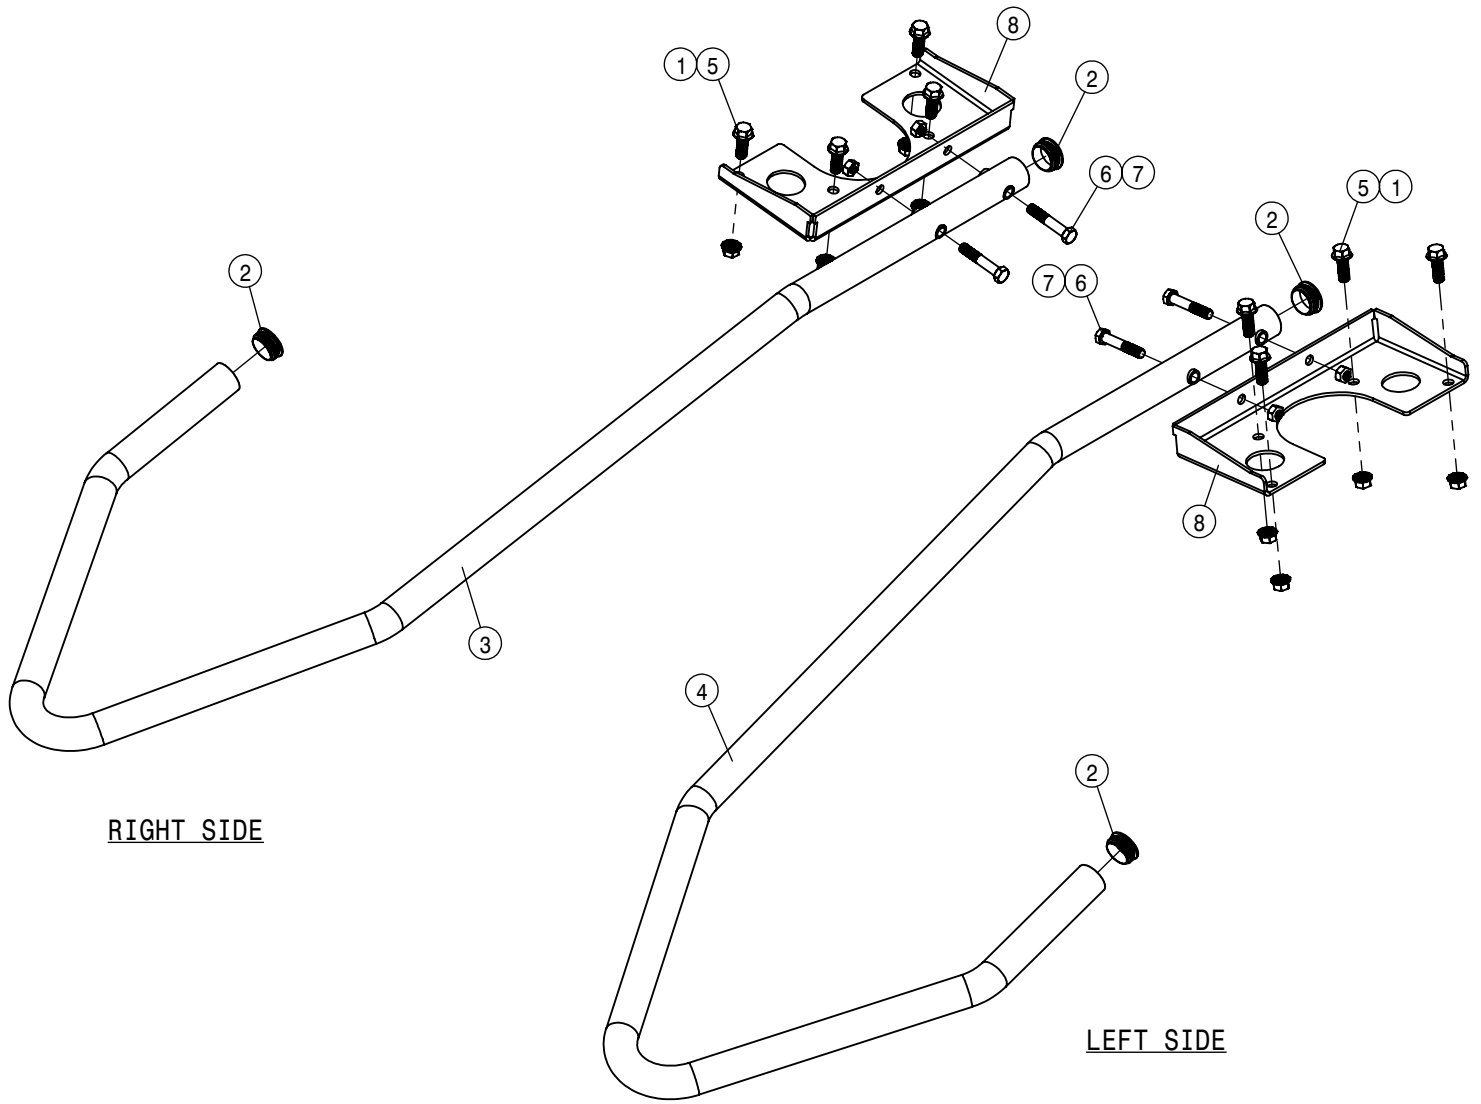

54" 380 WHEEL CROP DIVIDER ASSEMBLY (SEVERE DUTY LEG)			
DET	QTY	P/N	DESCRIPTION
1	8	470360N	1/2UNC SERR FLG HEX NUT YZ
2	4	629772	CAPPLUGS PLUG,1 3/4" RD, BLACK POLY
3	1	662271	RH 380 CROP DIVIDER WLD
4	1	662273	LH 380 CROP DIVIDER WLD
5	8	900265N	1/2UNC X 1 1/2 SERR FLANGE BOLT
6	4	900269	1/2UNC X 2 3/4 HEX BOLT
7	4	914008	1/2 UNC HEX STOVER NUT
8	2	662304	MTG PLT-CROP DIVIDER WLD SD