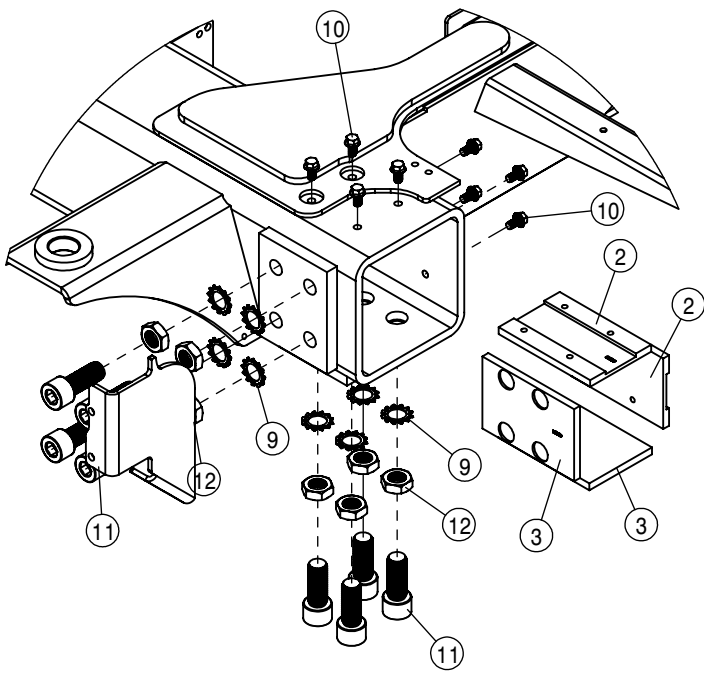

FRONT MAINFRAME