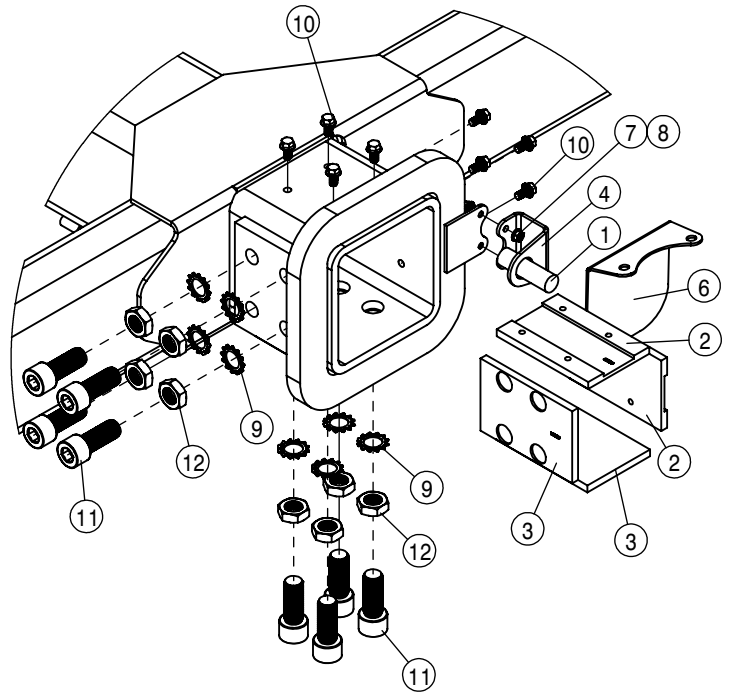

REAR MAINFRAME

HYD TREAD MAINFRAME PLATE ASSEMBLY			
DET	QTY	P/N	DESCRIPTION
	1	293827	TREAD SENSOR
	4	342719	TRD ADJ BRONZE BEARING, TAPPED
	4	342721	TRD ADJ BRONZE BRG
	1	342856	TREAD SENSOR MT
NS	1	359092	RH SENSOR REFLECTOR
	1	359093	LH SENSOR REFLECTOR
	2	470113N	5/16UNC SERR FLG LOCK NUT SS
	2	470233	5/16UNC X 3/4 SERR FLG HEX BOLT
	16	483018N	1" EXTERNAL TOOTH LOCK WASHER YZ
	16	900128N	3/8UNC X 3/4 SER FLANGE BOLT
	16	900395N	1"UNC X 2 1/2 SOCKET CAP SCR
	16	910101N	1" UNC HEX JAM NUT