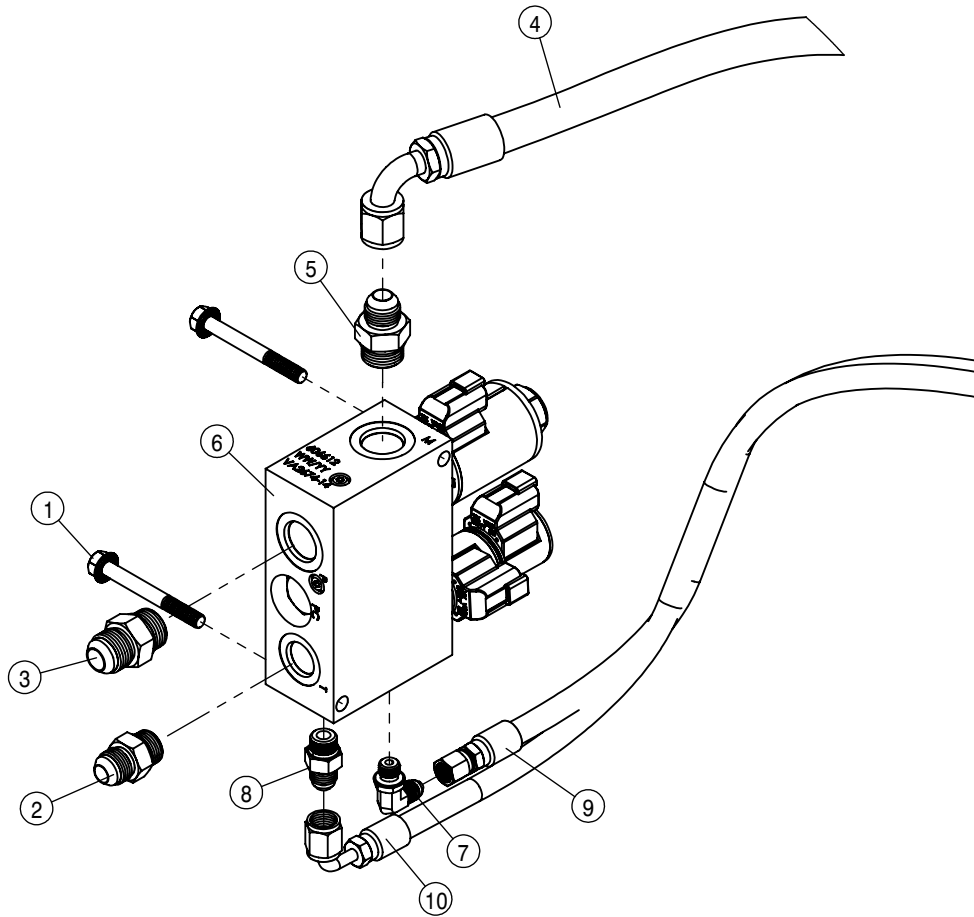

SIDE FILL LIFT ASSEMBLY			
DET	QTY	P/N	DESCRIPTION
1	2	470669	5/16UNC X 2 3/4 FLANG HEX BOLT
2	1	611125	3/4MJIC-3/4MOR ADPTR
3	1	611126	7/8MJIC-7/8MOR ADPTR
4	1	617142	08-451TC-08FJX-08FJX90-113 H/A
5	1	618327	3/4MJIC-7/8MOR ADPTR
6	1	606612	SIDE FILL VLV ASSY STS'16
7	1	618473	7/16MJIC-90-7/16MOR LBO
8	1	618126	9/16MJIC-9/16MOR ADPTR
9	1	617387	04-451TC-04FJX-04FJX-82 H/A
10	1	617388	04-451TC-06FJX-06FJX90-72 H/A