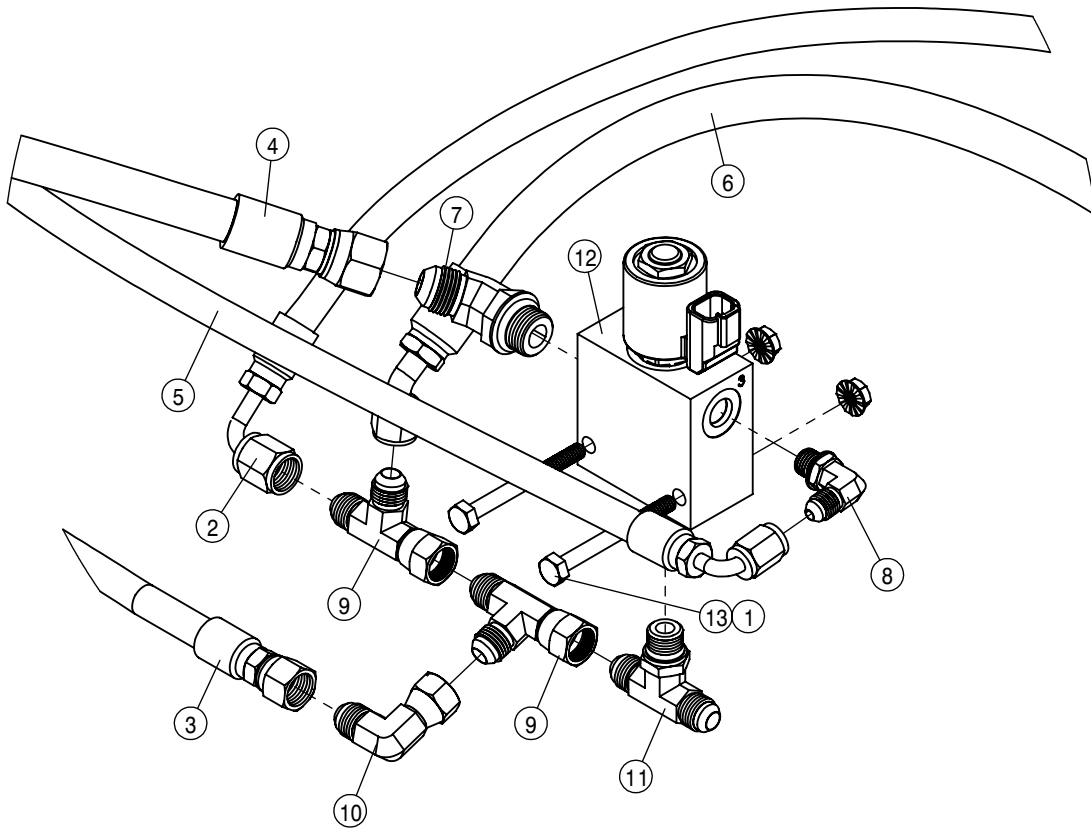

BRAKE AND LADDER VALVE ASSEMBLY			
DET	QTY	P/N	DESCRIPTION
1	2	470121	1/4 UNC SERR FLG LOCK NUT
2	1	617069	04-451TC-04FJX-06FJX90-139 H/A
3	1	617072	04-451TC-06FJX-04FJX45-43 H/A
4	1	617096	06-451TC-08FJX-06FJX90-22 H/A
5	1	617121	04-451TC-06FJX-04FJX90-34 H/A
6	1	617127	06-451TC-06FJX-06FJX45-36 H/A
7	1	618315	3/4MJIC-45-3/4MOR LBO
8	1	618473	7/16MJIC-90-7/16MOR LBO
9	2	618486	9/16FJIC SW RUN TEE-9/16MJIC
10	1	618618	9/16MJIC-90-9/16FJIC SWIV LBO
11	1	618629	9/16MOR BRANCH TEE-9/16MJIC
12	1	701625	ASSY, BRAKE/LADDER VALVE
13	2	900008N	1/4UNC X 2 1/2 HEX BOLT SS