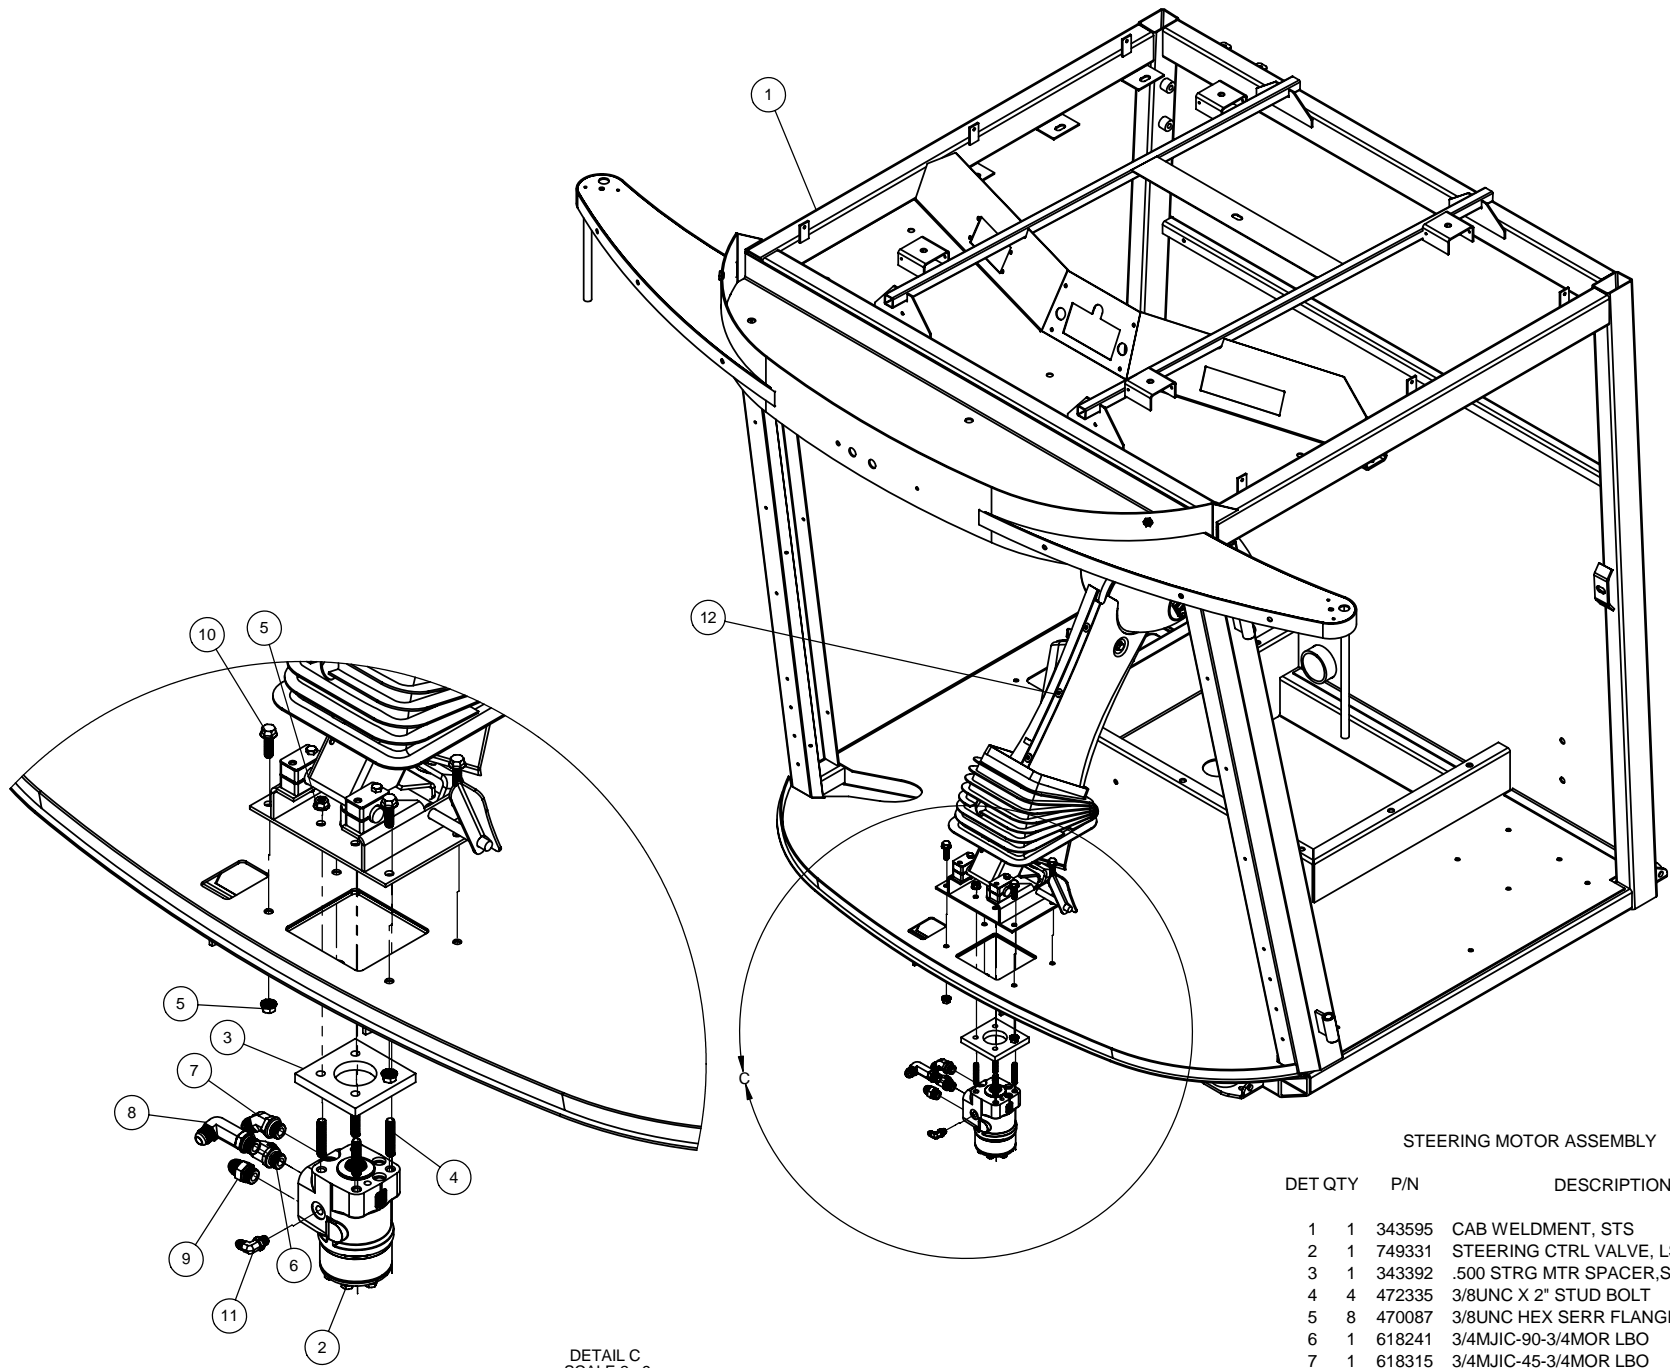

DETAIL C
SCALE 2 : 9

STEERING MOTOR ASSEMBLY

DET	QTY	P/N	DESCRIPTION
1	1	343595	CAB WELDMENT, STS 07
2	1	749331	STEERING CTRL VALVE, LS SAUER
3	1	343392	.500 STRG MTR SPACER, STS CAB05
4	4	472335	3/8UNC X 2" STUD BOLT
5	8	470087	3/8UNC HEX SERR FLANGE NUT
6	1	618241	3/4MJIC-90-3/4MOR LBO
7	1	618315	3/4MJIC-45-3/4MOR LBO
8	1	618443	3/4MJIC-90-3/4MOR EX LG LBO
9	1	611125	3/4MJIC-3/4MOR ADPTR
10	4	470329	3/8UNC X 1 1/4 SERR FLANGE BOLT
11	1	618473	7/16MJIC-90-7/16MOR LBO
12	1	343493	STRG COLUMN ASSY, STS CAB 06