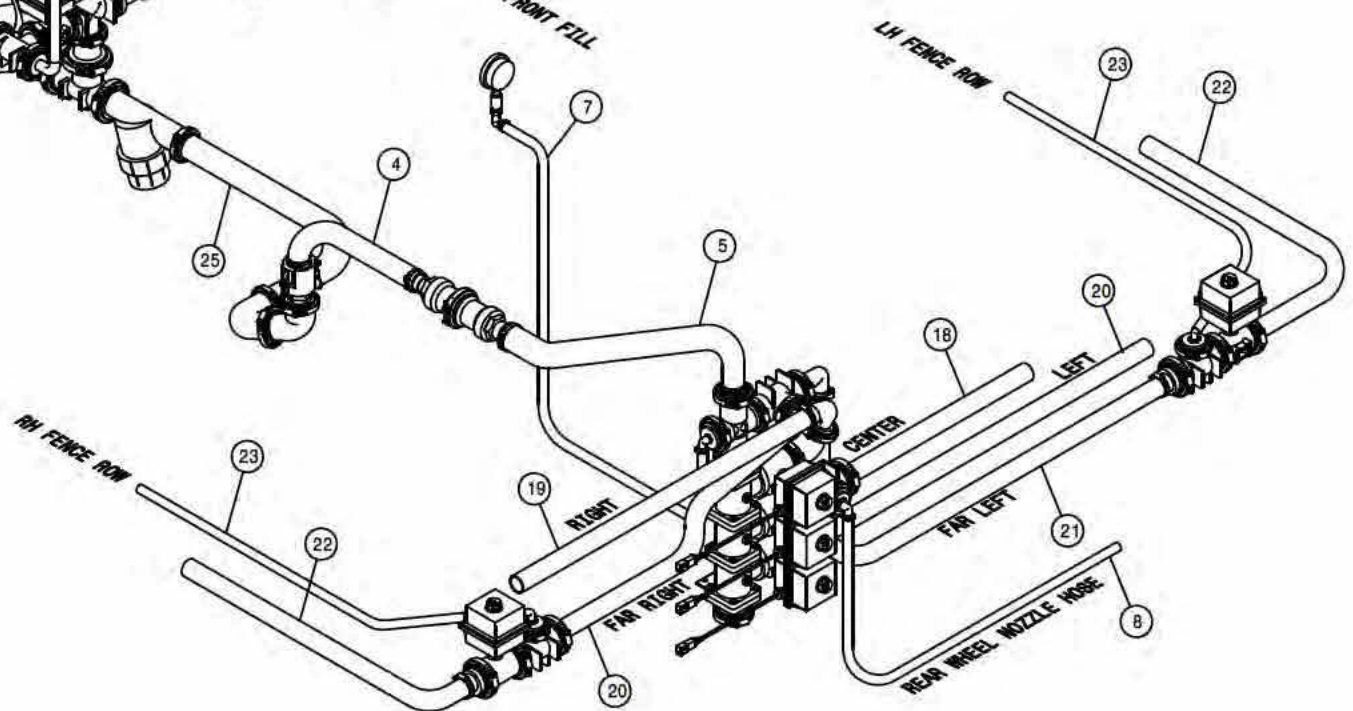

FRONT FILL SOLUTION HOISING POLY (SV)

DET.	QTY	PART NO.	DESCRIPTION
1	1	601635	HOSE, 1 X 35 1BR BLK EPDM
2	1	601674	HOSE, 1/4 X 120 1 BR BLK EPDM
3	1	601636	HOSE, 1 X 100 1BR BLK EPDM
4	1	601613	HOSE, 2 X 43 2F-1W EPDM
5	1	601502	HOSE, 2 X 56 2F-1W EPDM
6	1	601676	HOSE, 1/2 X 270 1BR BLK EPDM
7	1	601634	HOSE, 1/2 X 78 1BR BLK EPDM
8	1	601677	HOSE, 1/2 X 100 1BR BLK EPDM
9	1	601573	HOSE, 2 X 48 2F-1W EPDM
10	1	601577	HOSE, 1 X 53 1BR BLK EPDM
11	1	601590	HOSE, 1 X 6 1BR BLK EPDM
12	1	601578	HOSE, 1 X 125 1BR BLK EPDM
13	1	601630	HOSE, 1/2 X 80 CLEAR VINYL
14	1	601492	HOSE, 1 X 37 1BR BLK EPDM
15	1	601179	HOSE, 1 X 26 1BR BLK EPDM
16	1	601497	HOSE, 1 X 200 1BR BLK EPDM
17	1	601508	HOSE, 3 X 64 POLY HELIX EPDM
18	1	601521	HOSE, 1 X 72 1BR BLK EPDM
19	1	601522	HOSE, 1 X 204 1BR BLK EPDM
20	2	601523	HOSE, 1 X 300 1BR BLK EPDM
21	1	601524	HOSE, 1 X 396 1BR BLK EPDM
22	2	601525	HOSE, 1 X 84 1BR BLK EPDM
23	2	601566	HOSE, 1/2 X 252 1BR BLK EPDM
24	1	601629	HOSE, 1/2 X 36 CLEAR VINYL
25	1	601628	HOSE, 2 X 51 2F-1W EPDM
26	1	601680	HOSE, 3 X 91 POLY HELIX EPDM