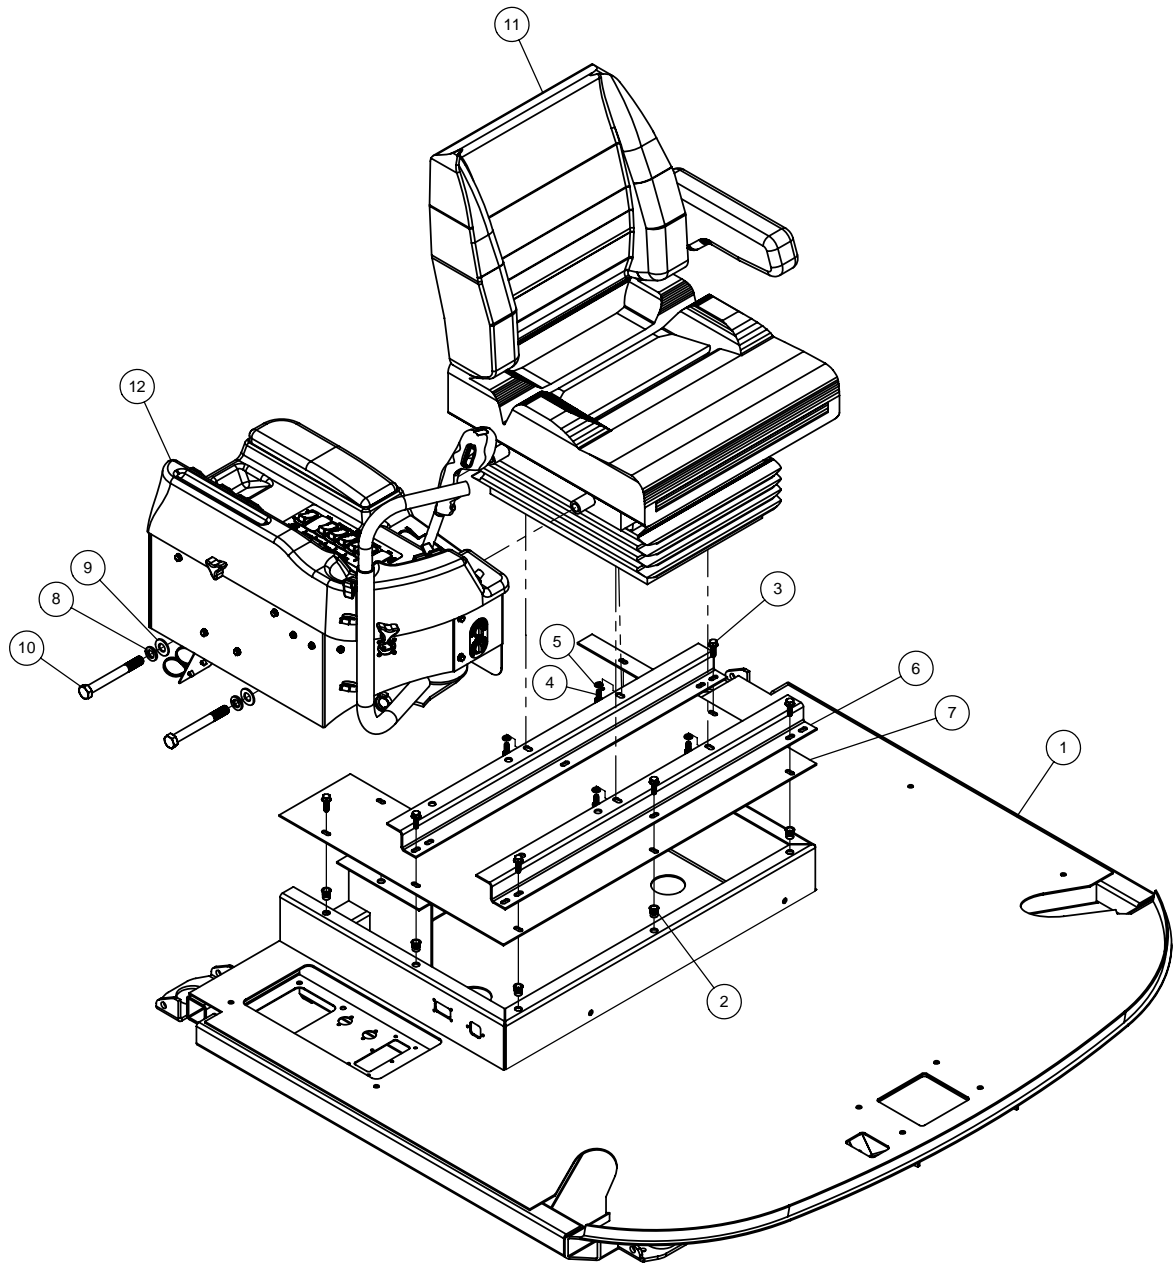

SEAT ASSEMBLY

DET	QTY	P/N	DESCRIPTION
1	1	343595	CAB WELDMENT, STS 07
2	8	470381	5/16-18 NUTSERT .027-.150 STL
3	6	470234	5/16UNC X 1" SERR. FLANGE HEX BOLT
4	4	473827	8MM-1.25 X 20MM HEX BOLT (H)
5	4	920501	5/16 LOCK WASHER
6	2	343429	SEAT BASE STIFF, STS CAB 05
7	1	343430	HVAC LID, STS CAB 05
8	2	920505	5/8 LOCK WASHER
9	2	920005	5/8 SAE FLAT WASHER
10	2	900345	5/8UNC X 5 1/2 HEX BOLT
11	1	330034	SEAT & AIR RIDE, STS 05
12	1	343585	SIDE CONSOLE ASSY, STS 07