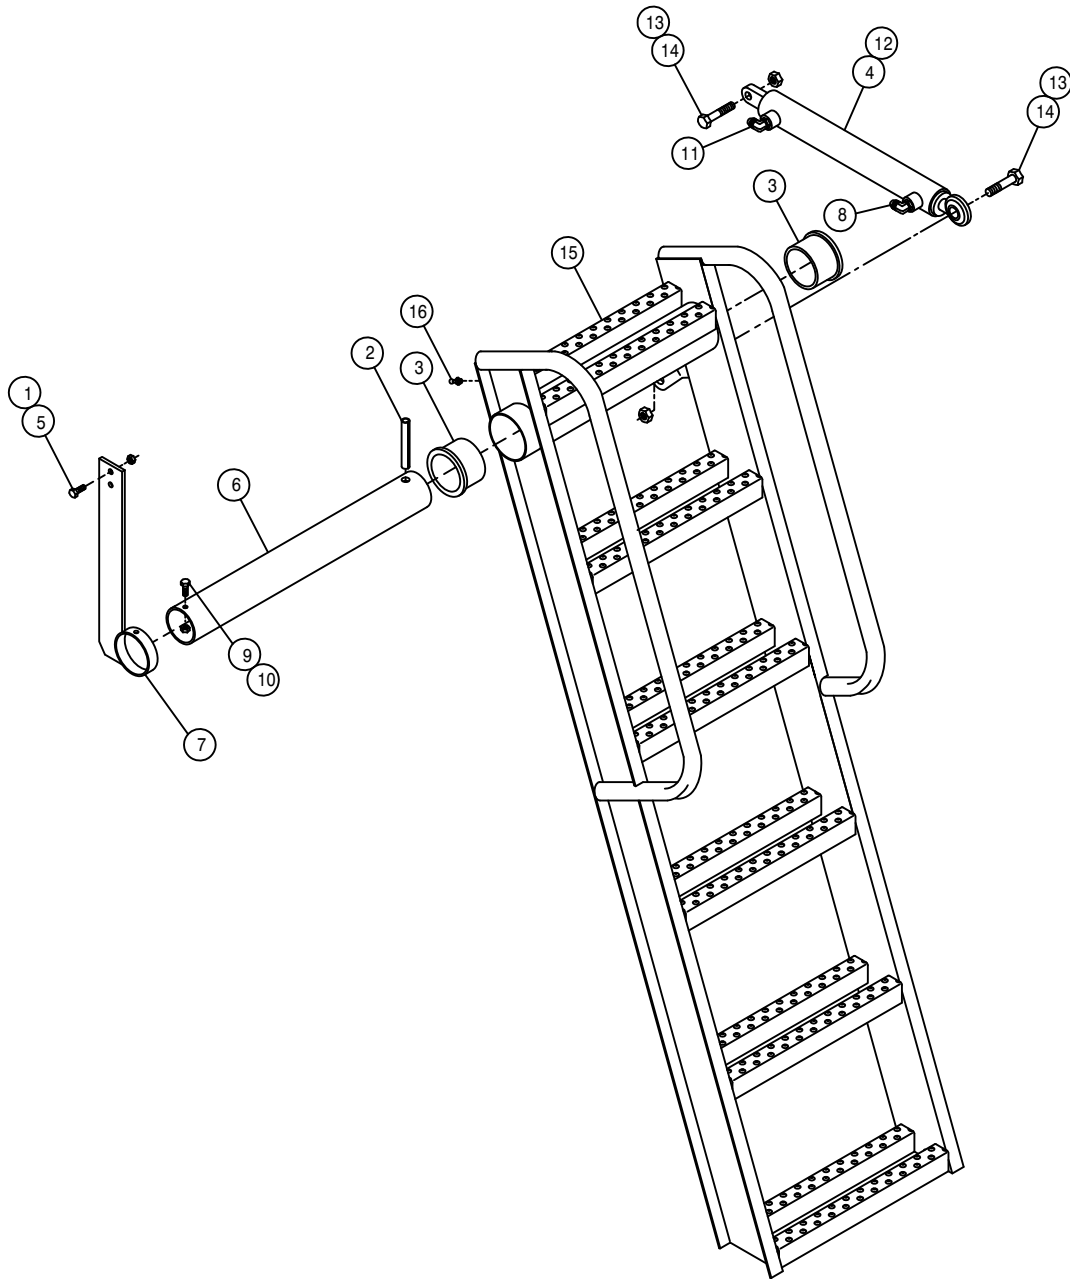

LADDER ASSEMBLY

DET. QTY PART NO. DESCRIPTION

1	2	914002	5/16UNC HEX STOVER NUT	
2	1	473978	ROLL PIN, 1/2 X 3 1/2 LG	
3	2	121102	LADDER PIVOT BEARING, POLYGON	
4	1	621554	LADR/SF/BRKWAY CYL, 1.50 X12.25	
5	2	900065	5/16UNC X 1" HEX BOLT	
6	1	342805	LADDER MT TUBE	
7	1	342806	LH PLTFRM SUPP BRKT WLD, STS12	
8	1	618688	9/16MOR-90-9/16MJ .025 CHK VLV	
9	1	914000	1/4UNC HEX STOVER NUT	
10	1	900003	1/4UNC X 1" HEX BOLT	
11	1	618119	9/16MJIC-90-9/16MOR LBO	
12	1	621555	REPAIR KIT, HYD CYL 621554	
13	2	914008	1/2UNC HEX STOVER NUT	
14	2	900267	1/2UNC X 2" HEX BOLT	
15	1	343530	LADDER WLD, STS12 & STS16	05
16	1	471005	1/4 28 X 1/2 GREASE ZERK