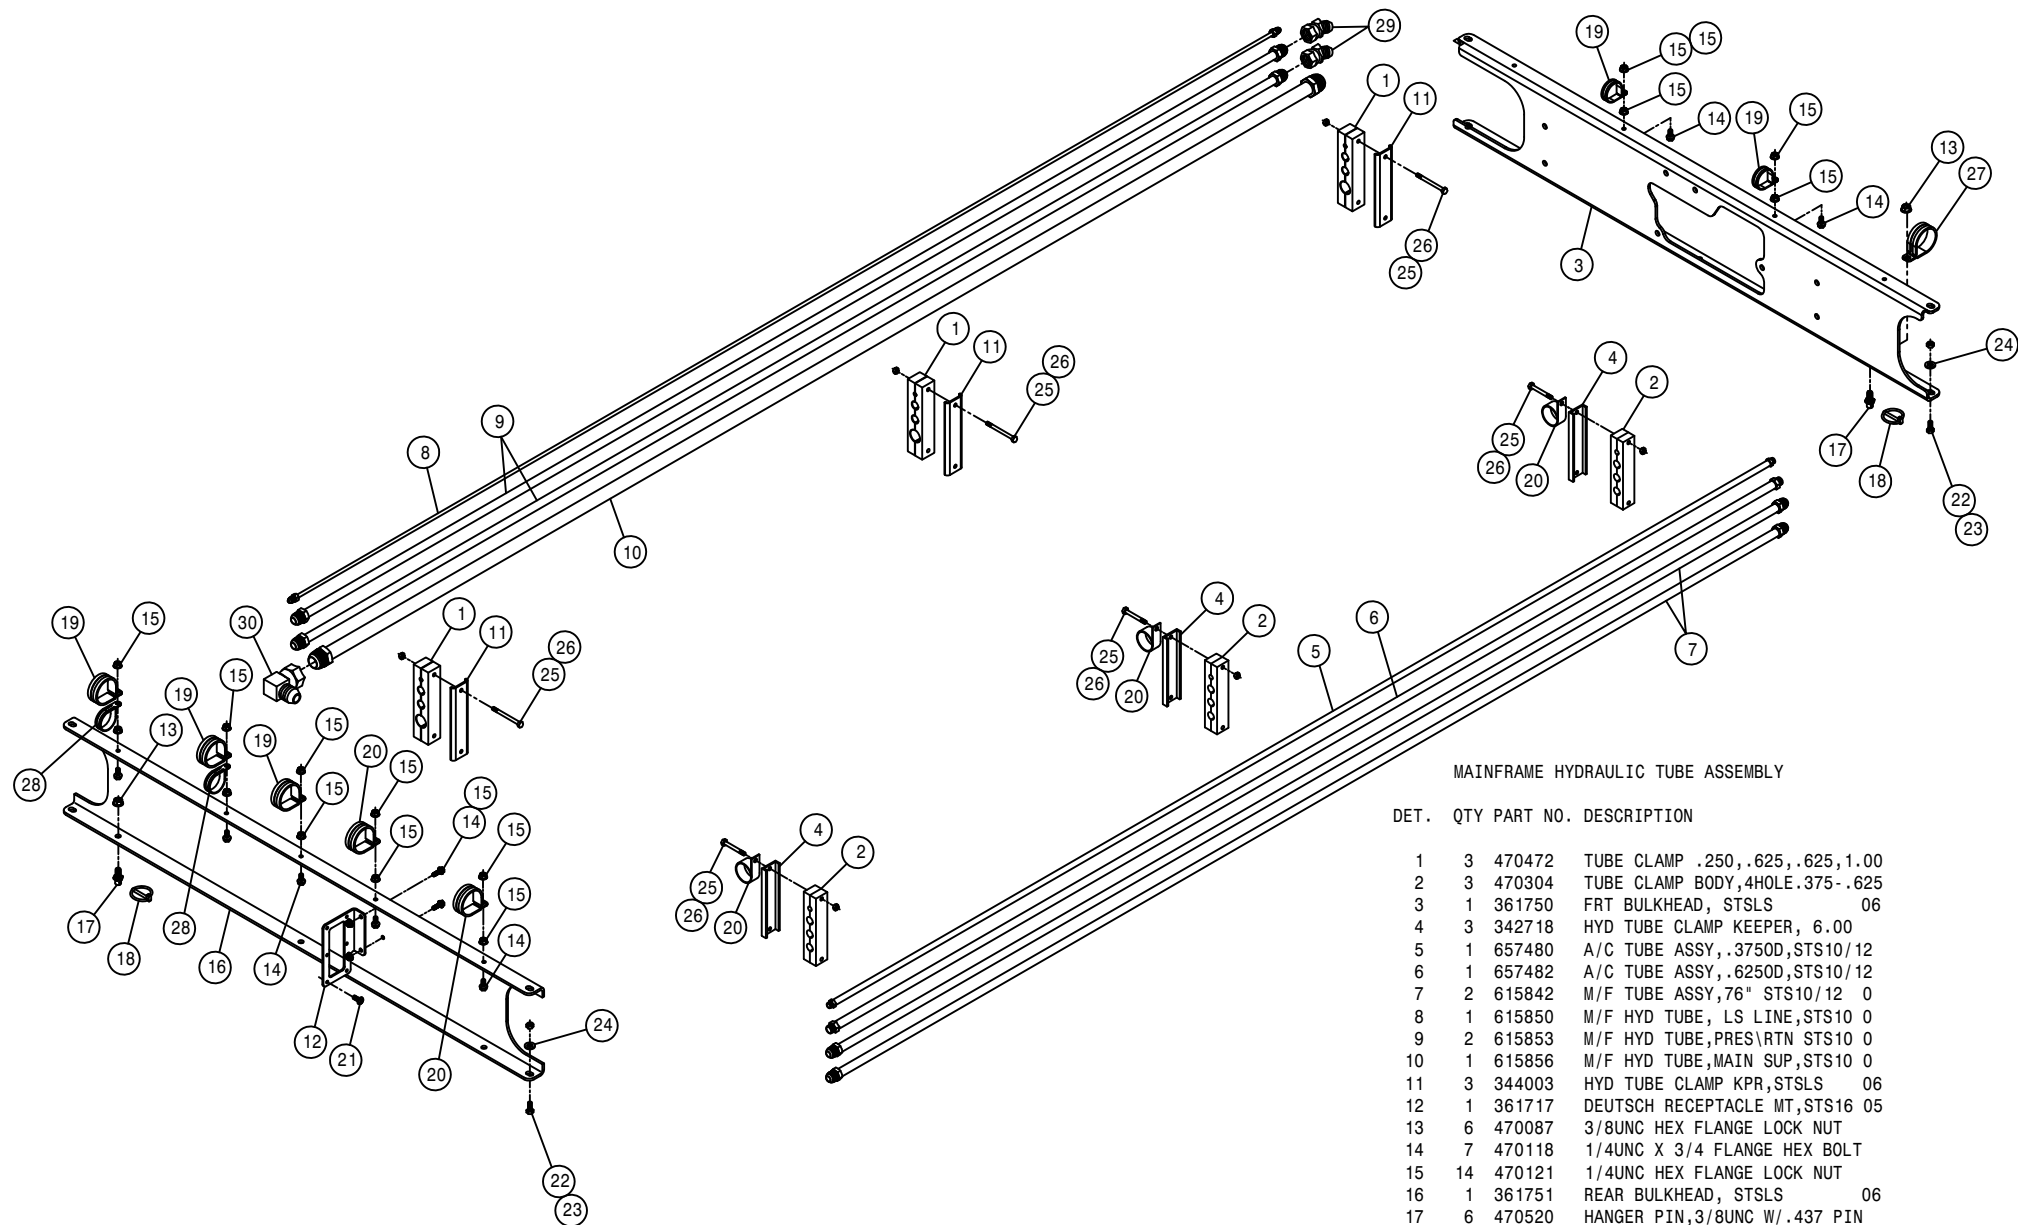

29

MAINFRAME HYDRAULIC TUBE ASSEMBLY

DET.	QTY	PART NO.	DESCRIPTION
1	3	470472	TUBE CLAMP .250, .625, .625, 1.00
2	3	470304	TUBE CLAMP BODY, 4HOLE .375- .625
3	1	361750	FRT BULKHEAD, STSLS 06
4	3	342718	HYD TUBE CLAMP KEEPER, 6.00
5	1	657480	A/C TUBE ASSY, .3750D, STS10/12
6	1	657482	A/C TUBE ASSY, .6250D, STS10/12
7	2	615842	M/F TUBE ASSY, 76" STS10/12 0
8	1	615850	M/F HYD TUBE, LS LINE, STS10 0
9	2	615853	M/F HYD TUBE, PRES\RTN STS10 0
10	1	615856	M/F HYD TUBE, MAIN SUP, STS10 0
11	3	344003	HYD TUBE CLAMP KPR, STSLS 06
12	1	361717	DEUTSCH RECEPTACLE MT, STS16 05
13	6	470087	3/8UNC HEX FLANGE LOCK NUT
14	7	470118	1/4UNC X 3/4 FLANGE HEX BOLT
15	14	470121	1/4UNC HEX FLANGE LOCK NUT
16	1	361751	REAR BULKHEAD, STSLS 06
17	6	470520	HANGER PIN, 3/8UNC W/.437 PIN
18	6	470335	LINCHPIN, 3/16 X 1 1/4 GRIP
19	5	520100	CUSH CLAMP, #24 1 1/2D X 1/2W
20	5	520126	CUSH CLAMP, #32 2IN X 5/8W
21	6	470465	#12-14X3/4 PHL PAN SHT MTL SRW
22	8	900129	3/8UNC X 1" SERR FLANGE BOLT
23	8	914004	3/8UNC HEX STOVER NUT
24	8	920002	3/8 SAE FLAT WASHER
25	12	900007	1/4UNC X 2" HEX BOLT
26	12	470089	1/4UNC HEX NYL-LOC NUT, 316 S
27	1	520161	CUSH CLAMP, #32 2"D-3/4W LOOP
28	3	520121	CUSH CLAMP, #16 1IN X 3/4W
29	2	618628	7/8MJIC-45-7/8FJIC SWIV LBO
30	1	618640	1 5/16MJ-90-1 5/16FJ SWIV LBO

384029