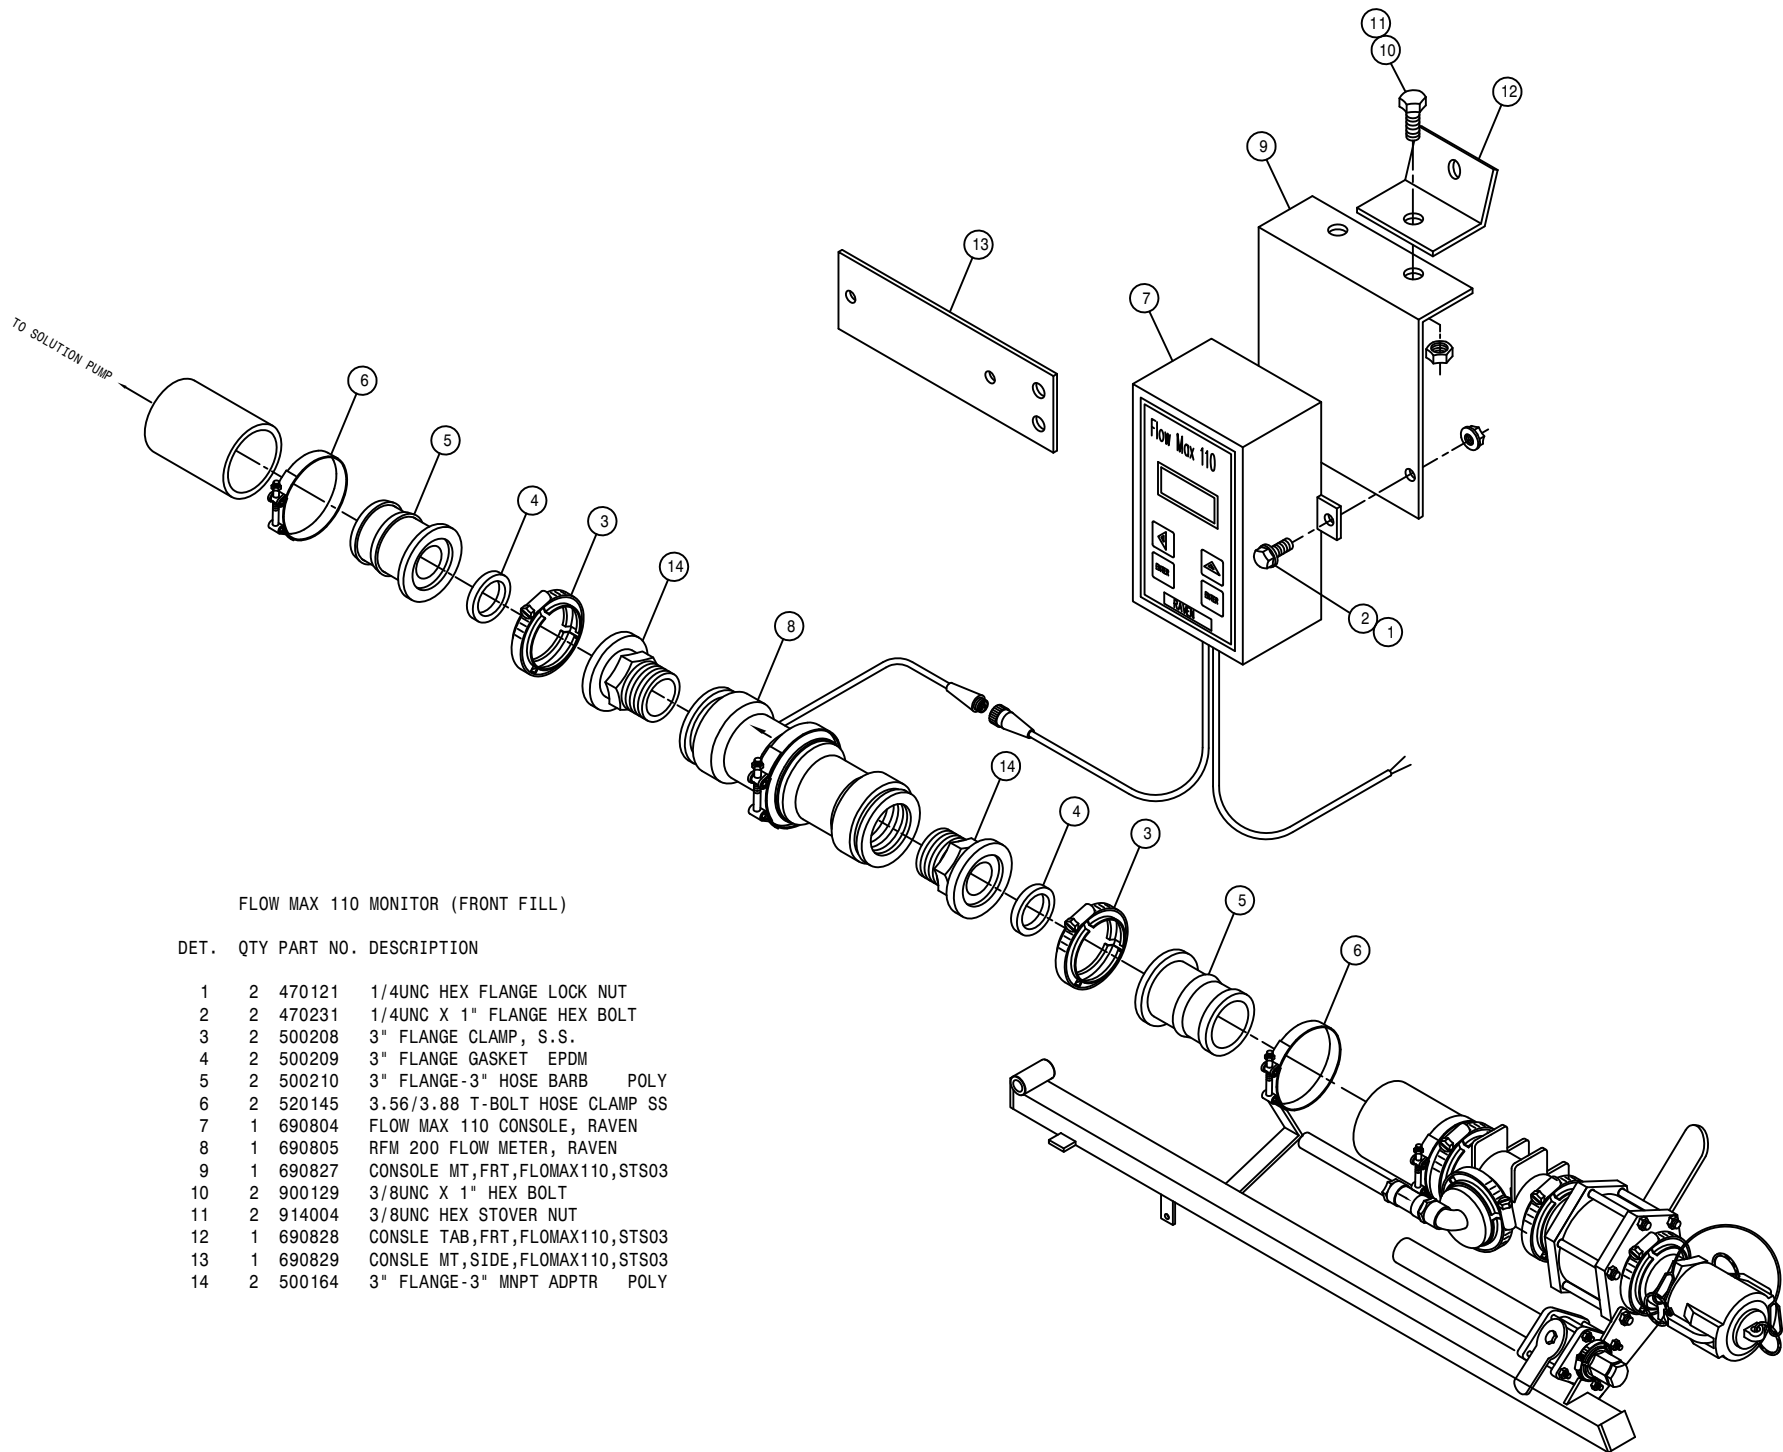

TO SOLUTION PUMP

FLOW MAX 110 MONITOR (FRONT FILL)

DET. QTY PART NO. DESCRIPTION

1	2	470121	1/4UNC HEX FLANGE LOCK NUT
2	2	470231	1/4UNC X 1" FLANGE HEX BOLT
3	2	500208	3" FLANGE CLAMP, S.S.
4	2	500209	3" FLANGE GASKET EPDM
5	2	500210	3" FLANGE-3" HOSE BARB POLY
6	2	520145	3.56/3.88 T-BOLT HOSE CLAMP SS
7	1	690804	FLOW MAX 110 CONSOLE, RAVEN
8	1	690805	RFM 200 FLOW METER, RAVEN
9	1	690827	CONSOLE MT,FRT,FLOMAX110,STS03
10	2	900129	3/8UNC X 1" HEX BOLT
11	2	914004	3/8UNC HEX STOVER NUT
12	1	690828	CONSLE TAB,FRT,FLOMAX110,STS03
13	1	690829	CONSLE MT,SIDE,FLOMAX110,STS03
14	2	500164	3" FLANGE-3" MNPT ADPTR POLY