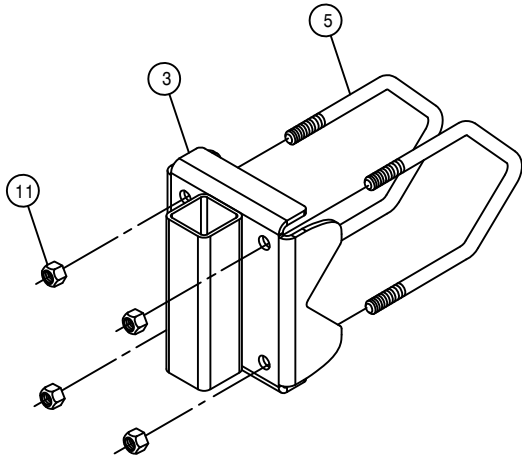

BOOM STAND OPTION

DET. QTY PART NO. DESCRIPTION

1	2	164787	TRANSOM STAND POST WLD, STS 04
2	2	164794	BOOM STAND POST WLD, STS 04
3	2	164855	TRANSOM STAND MT WLD, STS 05
4	2	164857	MAIN BOOM JACKSTAND WLD, STS 05
5	4	438293	5/8UNC X 6 1/4 CTR U-BOLT TRI
6	8	470087	3/8UNC HEX FLANGE LOCK NUT
7	8	470329	3/8UNC X 1 1/4 FLANGE HEX BOLT
8	4	470361	SNAP LOCK PIN, 1/2 X 3 1/2
9	4	900263	1/2UNC X 1" HEX BOLT
10	4	914008	1/2UNC HEX STOVER NUT
11	8	914010	5/8UNC HEX STOVER NUT