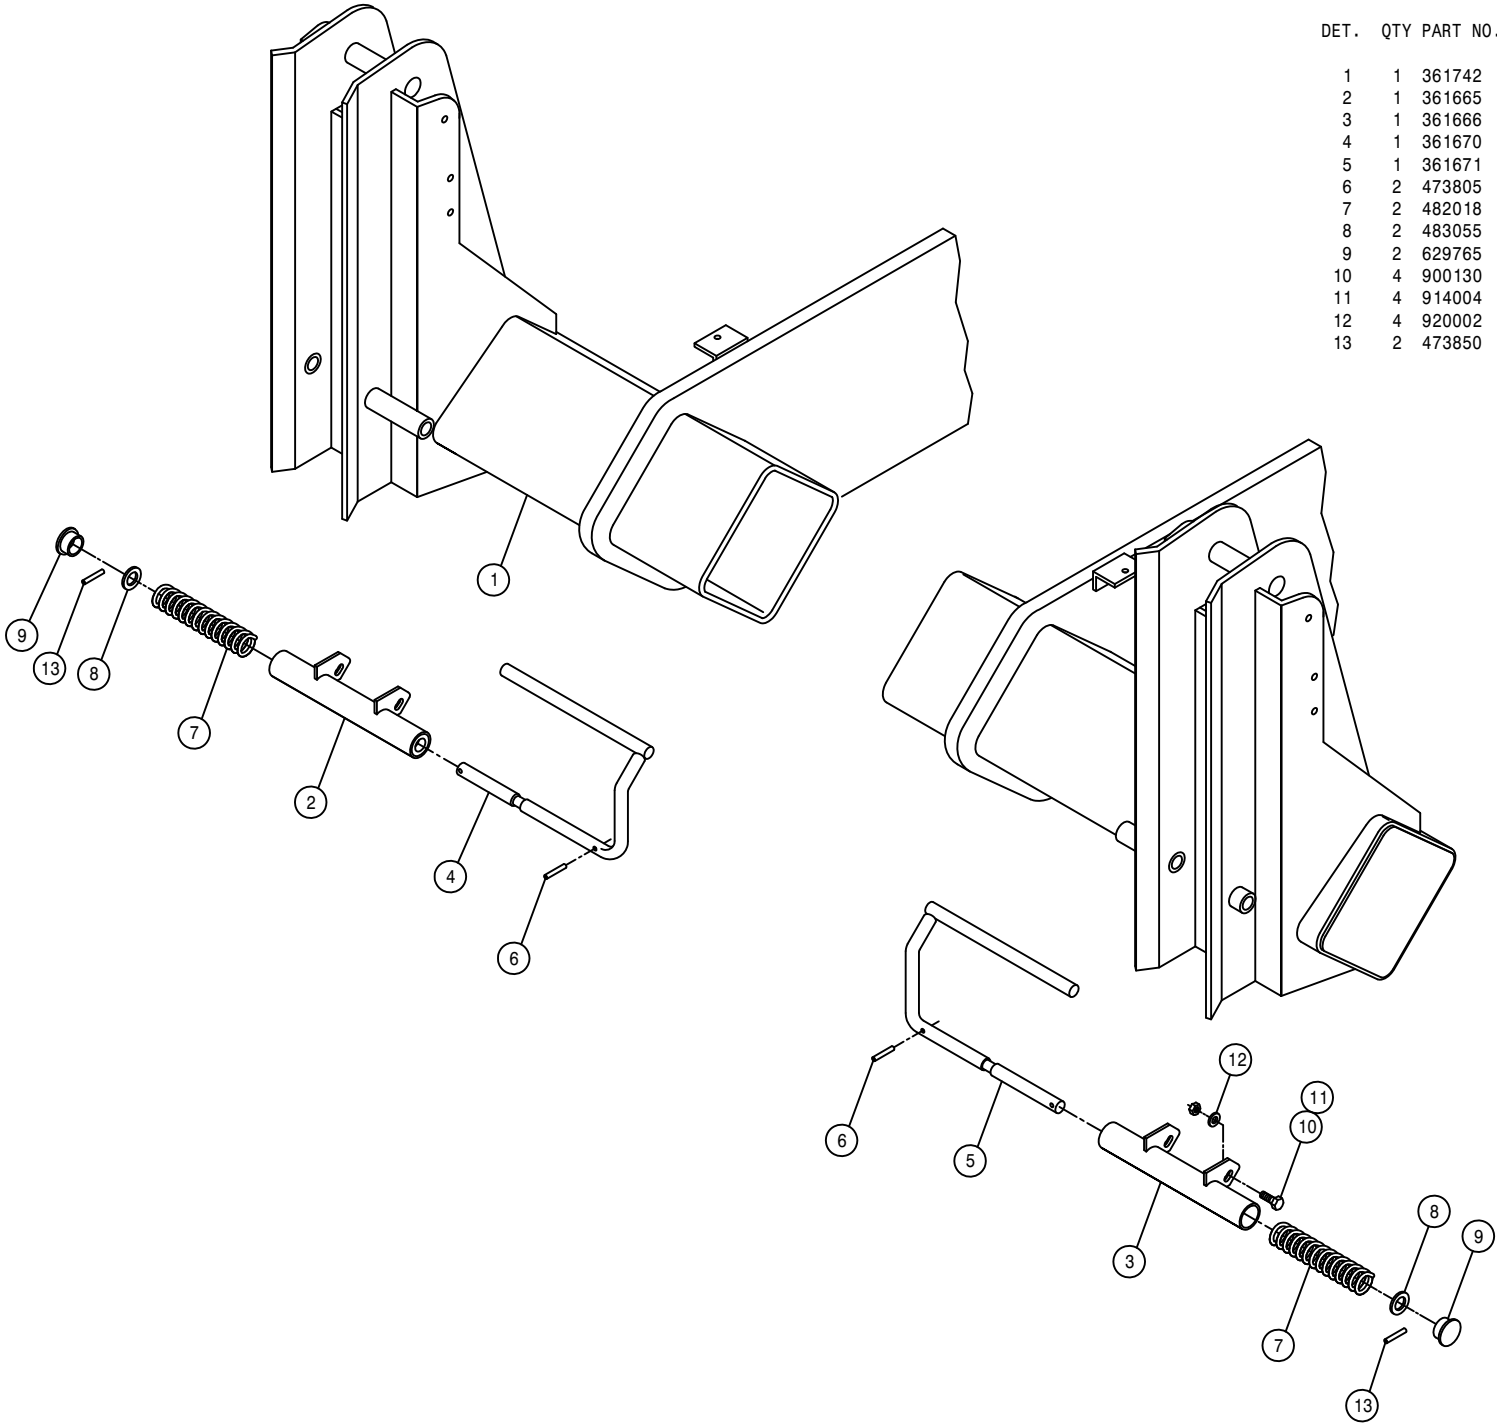

QUICK ATTACK LEVER ASSEMBLY

DET.	QTY	PART NO.	DESCRIPTION
1	1	361742	MAINFRAME WLD STS 10/12 07
2	1	361665	RH Q-ATTACH LOCK WLD, STS 04
3	1	361666	LH Q-ATTACH LOCK WLD, STS 04
4	1	361670	RH Q-ATTACH LOCK PIN WLD, STS04
5	1	361671	LH Q-ATTACH LOCK PIN WLD, STS04
6	2	473805	ROLL PIN, 1/4 X 1 1/2
7	2	482018	SPRING, 1.00 X 12.00 COMPRSN
8	2	483055	.771ID-1.2500D-.135T MACH WASH
9	2	629765	CAPLUG, 1 1/2" RD, BLACK POLY
10	4	900130	3/8UNC X 1 1/4 SER FLANGE BOLT
11	4	914004	3/8UNC HEX STOVER NUT
12	4	920002	3/8 SAE FLAT WASHER
13	2	473850	ROLL PIN, 1/4 X 1"