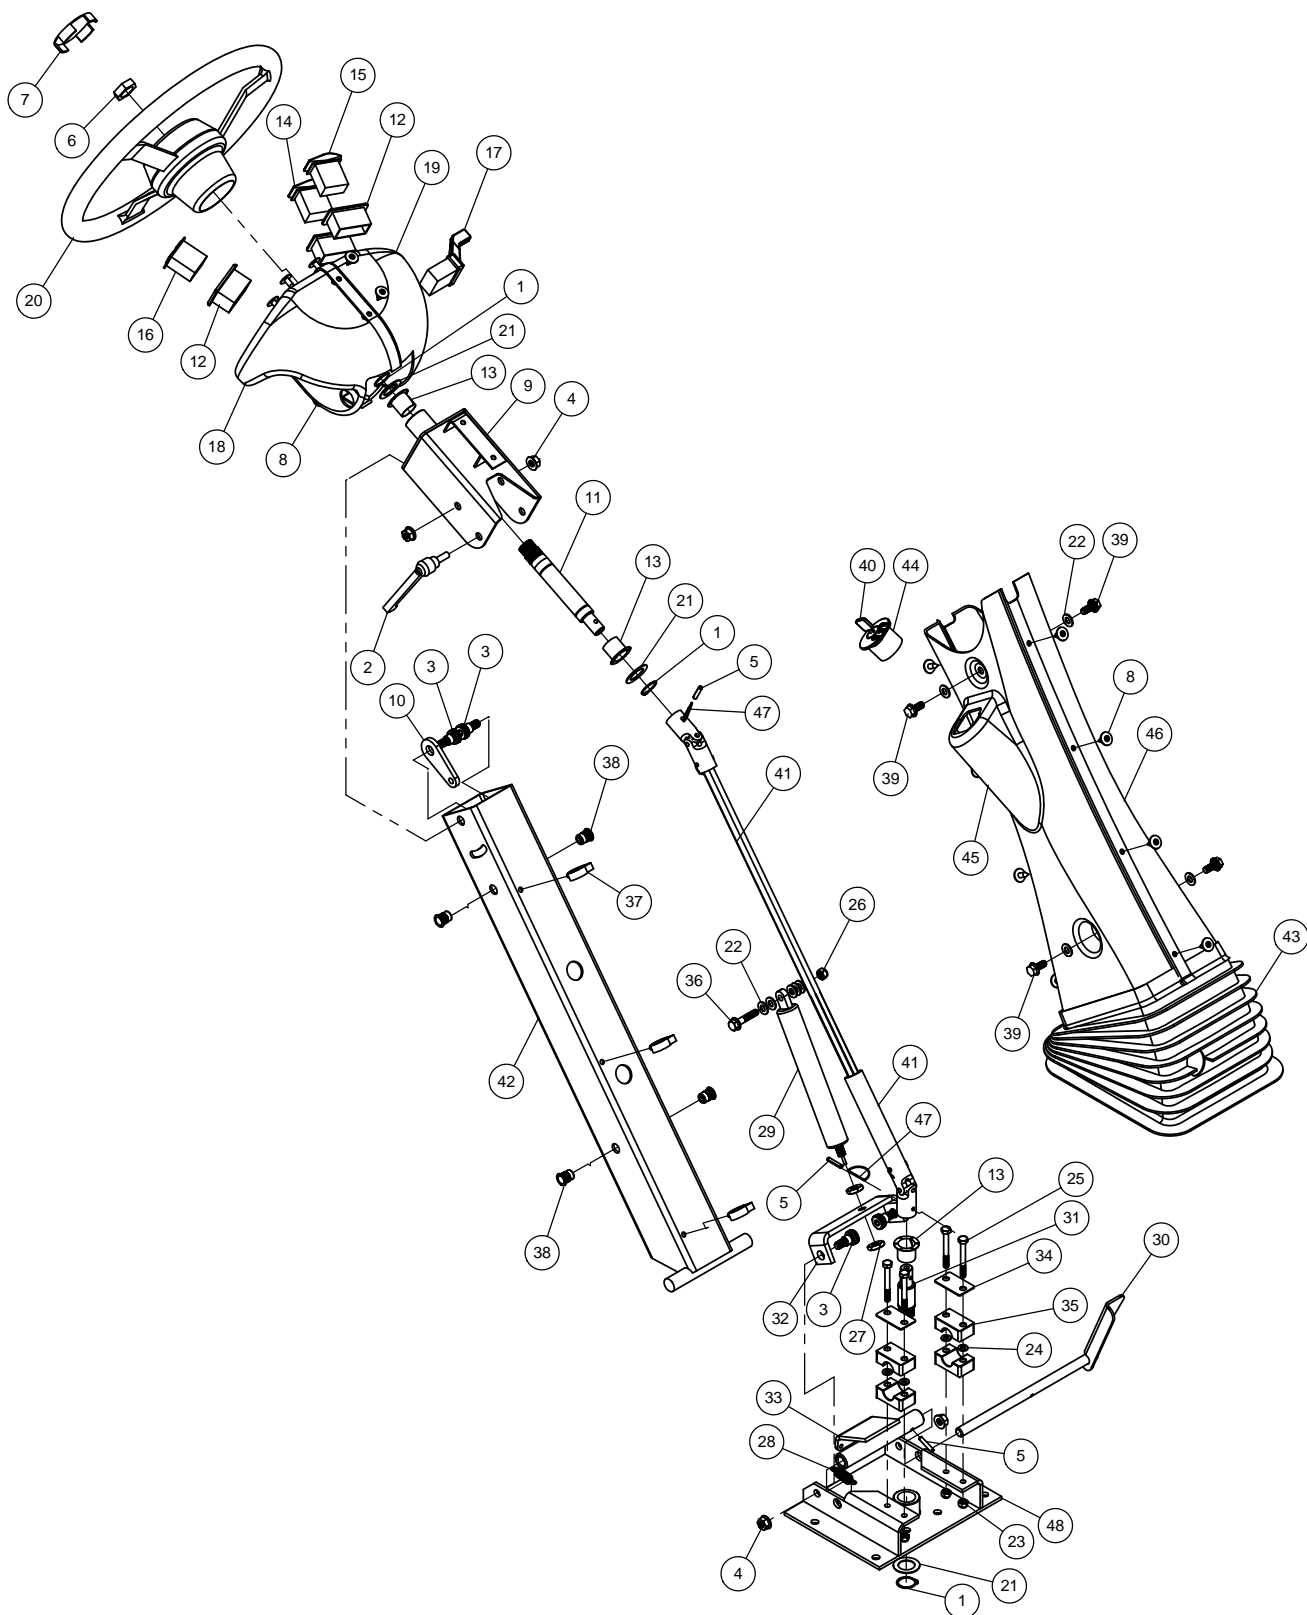

DETAIL C
SCALE 2 : 9

STEERING MOTOR ASSEMBLY

DET	QTY	P/N	DESCRIPTION
1	1	343595	CAB WELDMENT, STS 07
2	1	749331	STEERING CTRL VALVE, LS SAUER
3	1	343392	.500 STRG MTR SPACER, STS CAB05
4	4	472335	3/8UNC X 2" STUD BOLT
5	8	470087	3/8UNC HEX SERR FLANGE NUT
6	1	618241	3/4MJIC-90-3/4MOR LBO
7	1	618315	3/4MJIC-45-3/4MOR LBO
8	1	618443	3/4MJIC-90-3/4MOR EX LG LBO
9	1	611125	3/4MJIC-3/4MOR ADPTR
10	4	470329	3/8UNC X 1 1/4 SERR FLANGE BOLT
11	1	618473	7/16MJIC-90-7/16MOR LBO
12	1	343493	STRG COLUMN ASSY, STS CAB 06