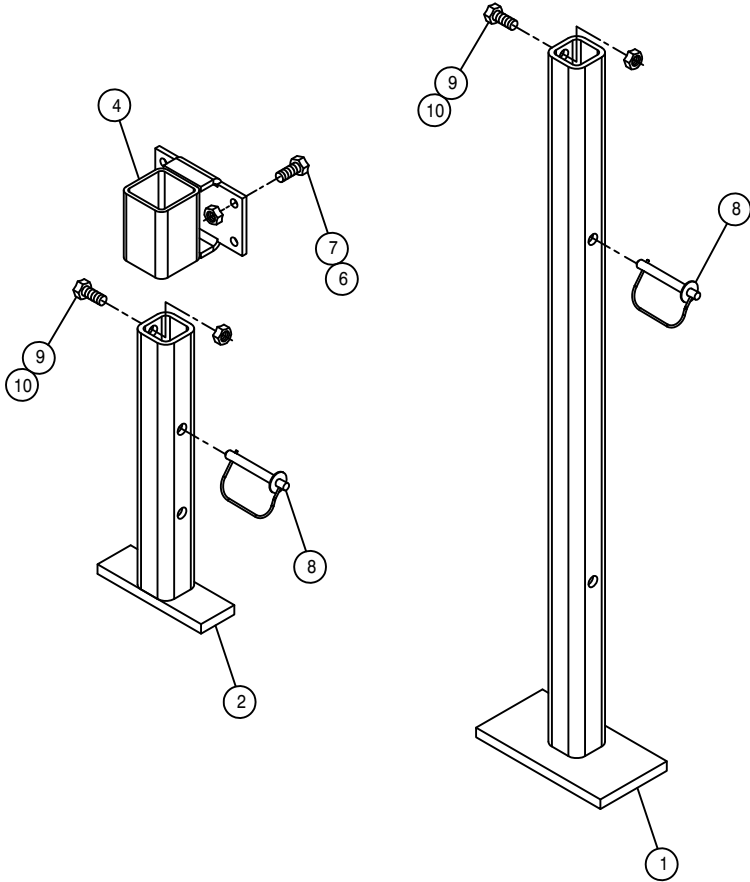

BOOM STAND OPTION

DET. QTY PART NO. DESCRIPTION

1	2	164787	TRANSOM STAND POST WLD, STS 04
2	2	164794	BOOM STAND POST WLD, STS 04
3	2	164855	TRANSOM STAND MT WLD, STS 05
4	2	164857	MAIN BOOM JACKSTAND WLD, STS 05
5	4	438293	5/8UNC X 6 1/4 CTR U-BOLT TRI
6	8	470087	3/8UNC HEX FLANGE LOCK NUT
7	8	470329	3/8UNC X 1 1/4 FLANGE HEX BOLT
8	4	470361	SNAP LOCK PIN, 1/2 X 3 1/2
9	4	900263	1/2UNC X 1" HEX BOLT
10	4	914008	1/2UNC HEX STOVER NUT
11	8	914010	5/8UNC HEX STOVER NUT