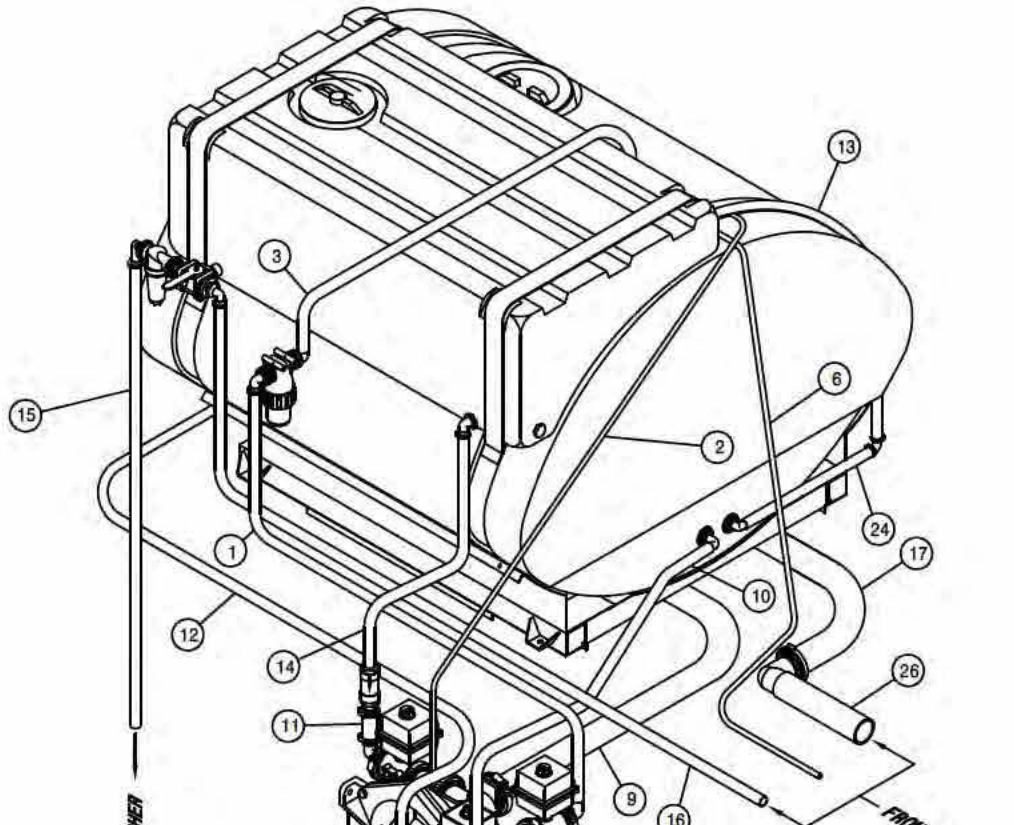

FRONT FILL SOLUTION HOISING POLY (SV)

DET.	QTY	PART NO.	DESCRIPTION
1	1	601635	HOSE, 1 X 35 1BR BLK EPDM
2	1	601674	HOSE, 1/4 X 120 1 BR BLK EPDM
3	1	601636	HOSE, 1 X 100 1BR BLK EPDM
4	1	601613	HOSE, 2 X 43 2F-1W EPDM
5	1	601502	HOSE, 2 X 56 2F-1W EPDM
6	1	601676	HOSE, 1/2 X 270 1BR BLK EPDM
7	1	601634	HOSE, 1/2 X 78 1BR BLK EPDM
8	1	601677	HOSE, 1/2 X 100 1BR BLK EPDM
9	1	601573	HOSE, 2 X 48 2F-1W EPDM
10	1	601577	HOSE, 1 X 53 1BR BLK EPDM
11	1	601590	HOSE, 1 X 6 1BR BLK EPDM
12	1	601578	HOSE, 1 X 125 1BR BLK EPDM
13	1	601630	HOSE, 1/2 X 80 CLEAR VINYL
14	1	601492	HOSE, 1 X 37 1BR BLK EPDM
15	1	601179	HOSE, 1 X 26 1BR BLK EPDM
16	1	601497	HOSE, 1 X 200 1BR BLK EPDM
17	1	601508	HOSE, 3 X 64 POLY HELIX EPDM
18	1	601521	HOSE, 1 X 72 1BR BLK EPDM
19	1	601522	HOSE, 1 X 204 1BR BLK EPDM
20	2	601523	HOSE, 1 X 300 1BR BLK EPDM
21	1	601524	HOSE, 1 X 396 1BR BLK EPDM
22	2	601525	HOSE, 1 X 84 1BR BLK EPDM
23	2	601566	HOSE, 1/2 X 252 1BR BLK EPDM
24	1	601629	HOSE, 1/2 X 36 CLEAR VINYL
25	1	601628	HOSE, 2 X 51 2F-1W EPDM
26	1	601680	HOSE, 3 X 91 POLY HELIX EPDM