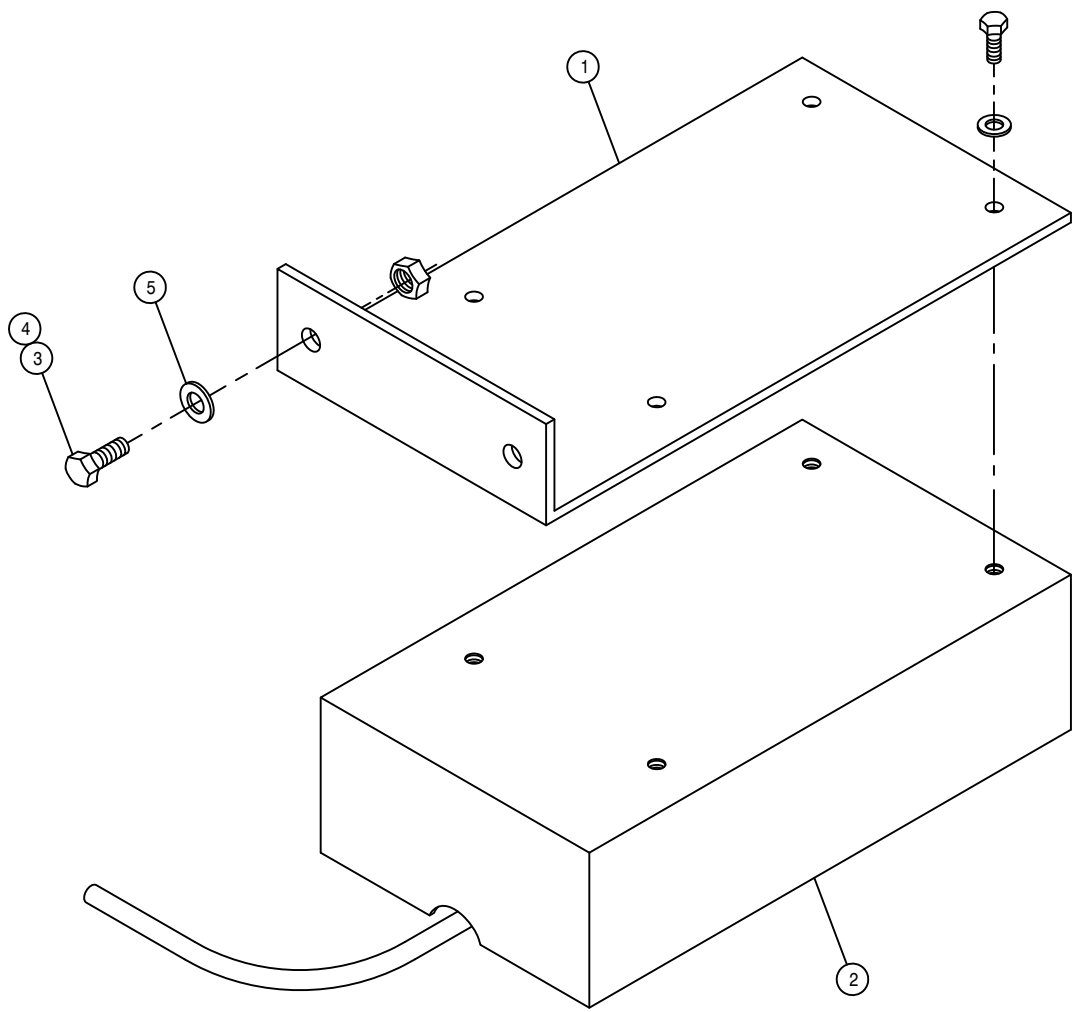

RADAR OPTION

DET. QTY PART NO. DESCRIPTION

1	1	342857	RADAR MTG BRKT
2	1	690599	RAVEN RADAR UNIT W/CABLE
3	2	900129	3/8UNC X 1" HEX BOLT
4	2	914004	3/8UNC HEX STOVER NUT
5	2	920002	3/8 SAE FLAT WASHER