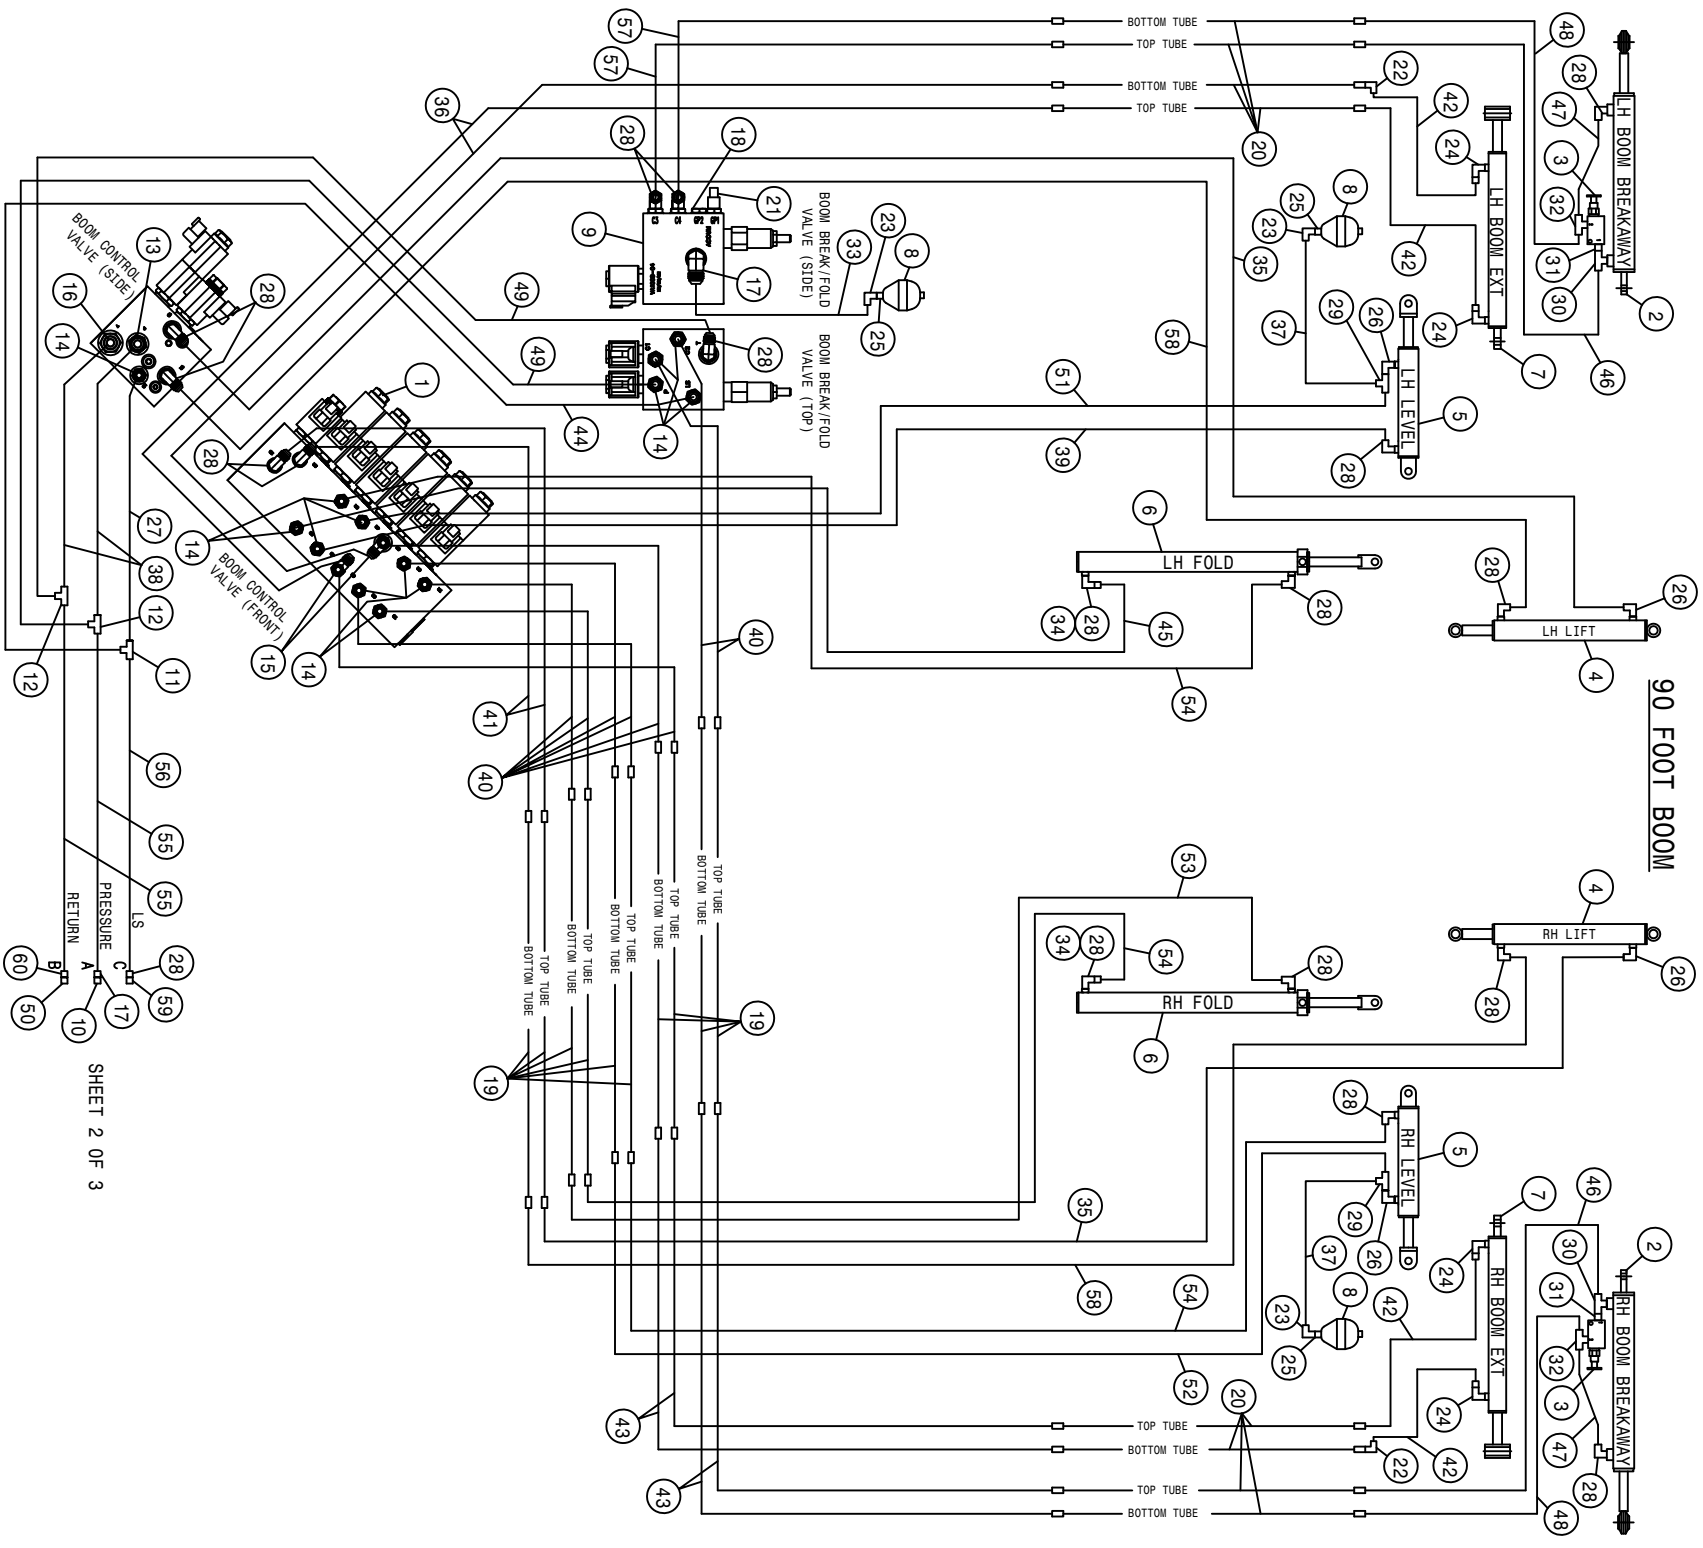

SHEET 2 OF 3

STS 10/12 HYDRAULIC SCHEMATIC 2007
REFERENCE DRAWING NO. 498911S3

DET.	QTY	PART NO.	DESCRIPTION	DET.	QTY	PART NO.	DESCRIPTION
1	1	606272	VALVE, LOAD SENSE BOOM SAUER	31	2	618668	9/16FJIC SWIV-9/16MOR ADPTR
2	2	621554	LADR/SF/BRKWAY CYL,1.50 X12.25	32	2	614752	RESTRICTOR BR TEE ASSY, .042D1A
3	2	607540	KICK-DOWN RELIEF VALVE, 800PSI	33	1	616384	08-451TC-.08FJX-.08FJX-43
4	2	621556	LIFT CYL, 2.50 X 18.00	33	1	616384	08-451TC-.08FJX-.08FJX-43
5	2	621558	LEVEL CYL, 3.00 X 11.00	34	2	618733	9/16JIC .042 ORFICE ADPTR
6	2	621560	FOLD CYL, 2.50 X 21.000	35	2	616358	06-451TC-.06FJX-.06FJX-56
7	2	621562	OUTR FOLD CYL,2.25 X 21.00 STS	36	2	616357	06-451TC-.06FJX-.06FJX90-79
8	3	470444	ACCUMULATOR, 30CI 1508 PSI	37	2	616365	06-451TC-.08FJX-.06FJX90-30
9	1	606248	90°BREAKAWAY VLV,STS PWRSYS	38	2	616366	08-451TC-.08FJX-.08FJX90-18
10	1	618807	HYD CPLR, FEM #12,3/4FOR	39	1	616403	06-451TC-.06FJX-.06FJX-65
11	1	618748	7/16MJIC BLKHD RUN TEE	40	8	616316	06-451TC-.06FJX-.06FJX45-18
12	2	618749	3/4MJIC BLKHD RUN TEE	41	2	616304	06-451TC-.06FJX-.06FJX-36
13	1	611125	3/4MJIC-3/4MOR ADPTR	42	4	616356	06-451TC-.06FJX-.06FJX90-27
14	13	618126	9/16MJIC-9/16MOR ADPTR	43	4	616353	06-451TC-.06FJX-.06FJX-71
15	2	618444	9/16MOR RUN TEE-9/16MJIC	44	1	616362	04-451TC-.04FJX-.06FJX90-35
16	1	618327	3/4MJIC-7/8MOR ADPTR	45	1	616352	06-451TC-.06FJX-.06FJX-62
17	2	618241	3/4MJIC-90-3/4MOR LBO	46	2	616360	06-451TC-.06FJX-.06FJX-84
18	1	618754	9/16MOR PLUG, HEX SOCKET	47	2	616075	04-451TC-.06FJX-.06FJX-9
19	10	615852	LIFTARM HYD TUBE ASSY,STSLS 07	48	2	616361	06-451TC-.06FJX-.06FJX-86
20	8	615851	HYD TUBE,MAIN BOOM,STSLS 16ASP	49	2	616364	06-451TC-.08FJX-.06FJX90-31
21	1	606196	PRESSURE TRANSDUCER, 9000 PSI	50	1	618806	HYD CPLR,MALE #12,3/4FOR
22	2	618618	9/16MJIC-90-9/16FJIC SWIV LBO	51	1	616349	06-451TC-.06FJX-.06FJX-47
23	3	618609	3/4MJIC-90-3/4FJIC SWIV LBO	52	1	616348	06-451TC-.06FJX-.06FJX-42
24	4	618743	9/16MOR-90-9/16MJ .025 CHK VLV	53	1	616350	06-451TC-.06FJX-.06FJX-58
25	3	618743	3/4MOR-3/4MJIC BLKHD, .040 ORF	54	3	616351	06-451TC-.06FJX-.06FJX-60
26	4	618689	9/16MOR-90-9/16MJ .042 CHK VLV	55	2	616135	08-451TC-.08FJX-.08FJX-50
27	1	616430	04-451TC-.06FJX-.04FJX90-19 H/A	56	1	616431	04-451TC-.04FJX-.06FJX-51
28	18	618119	9/16MJIC-90-9/16MOR LBO	57	2	616359	06-451TC-.06FJX-.06FJX-78
29	2	618486	9/16FJIC SW RUN TEE-9/16MJIC	58	2	616371	06-451TC-.06FJX-.06FJX-38
30	2	618629	9/16MOR BRANCH TEE-9/16MJIC	59	1	618804	HYD CPLR,MALE #14,9/16FOR
				60	1	618183	3/4MJIC-90-7/8MOR LBO