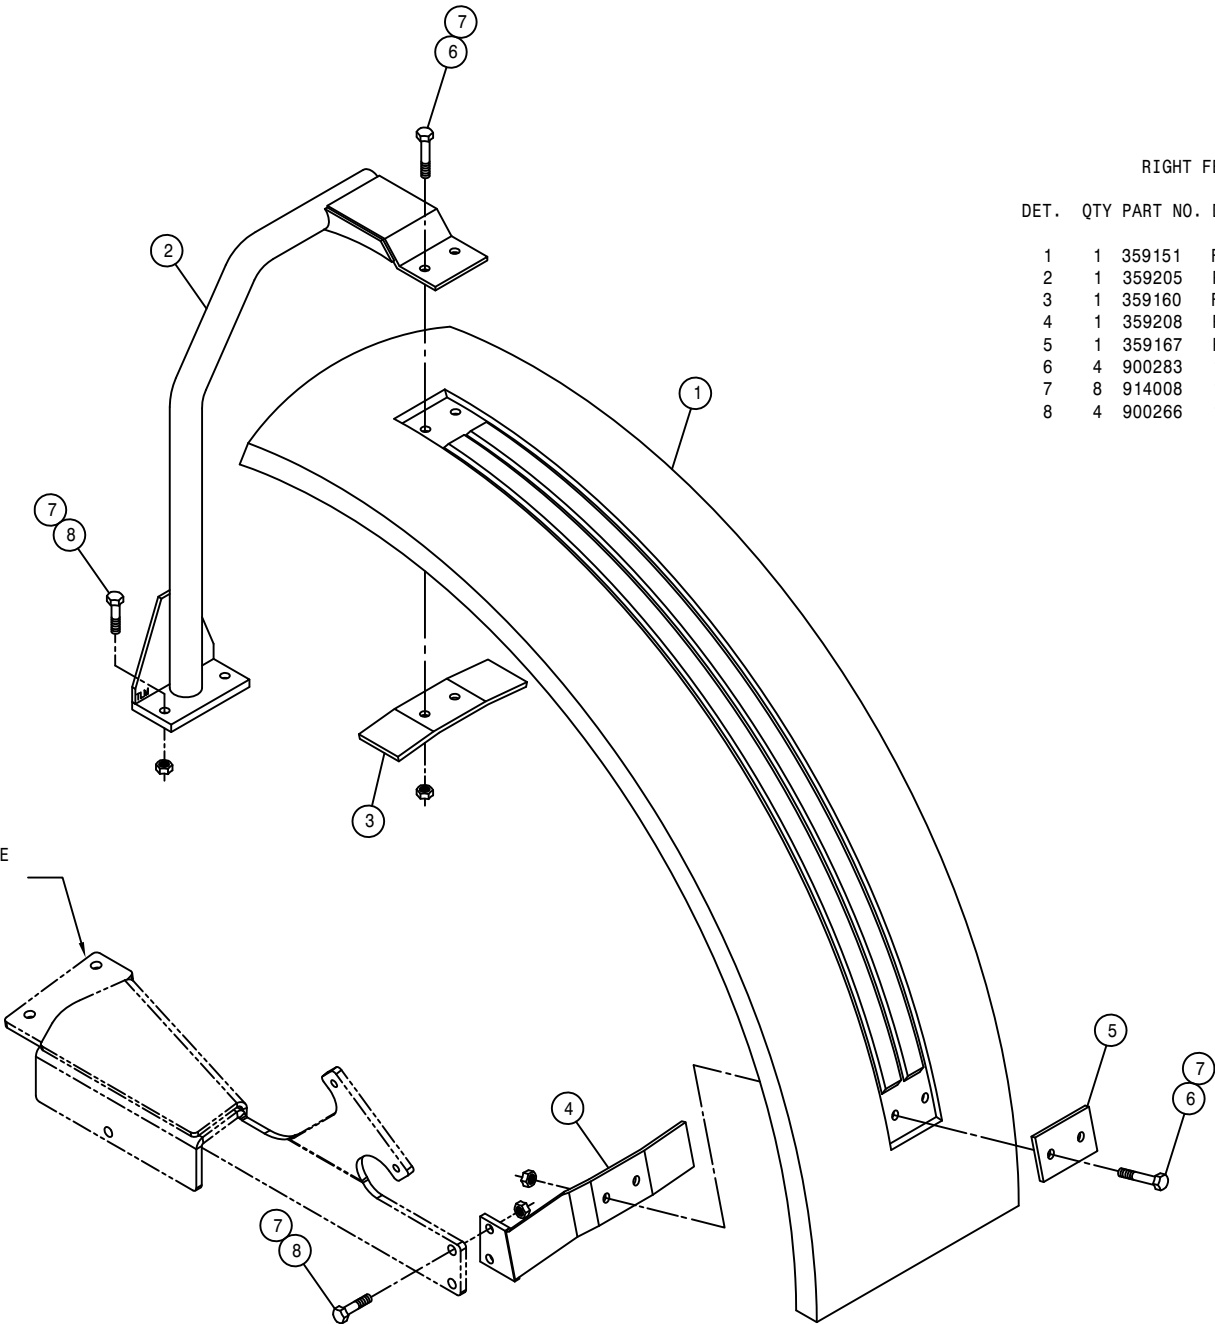

RADAR OPTION

DET. QTY PART NO. DESCRIPTION

1	1	342857	RADAR MTG BRKT
2	1	690599	RAVEN RADAR UNIT W/CABLE
3	2	900129	3/8UNC X 1" HEX BOLT
4	2	914004	3/8UNC HEX STOVER NUT
5	2	920002	3/8 SAE FLAT WASHER

RIGHT FENDER ASSEMBLY