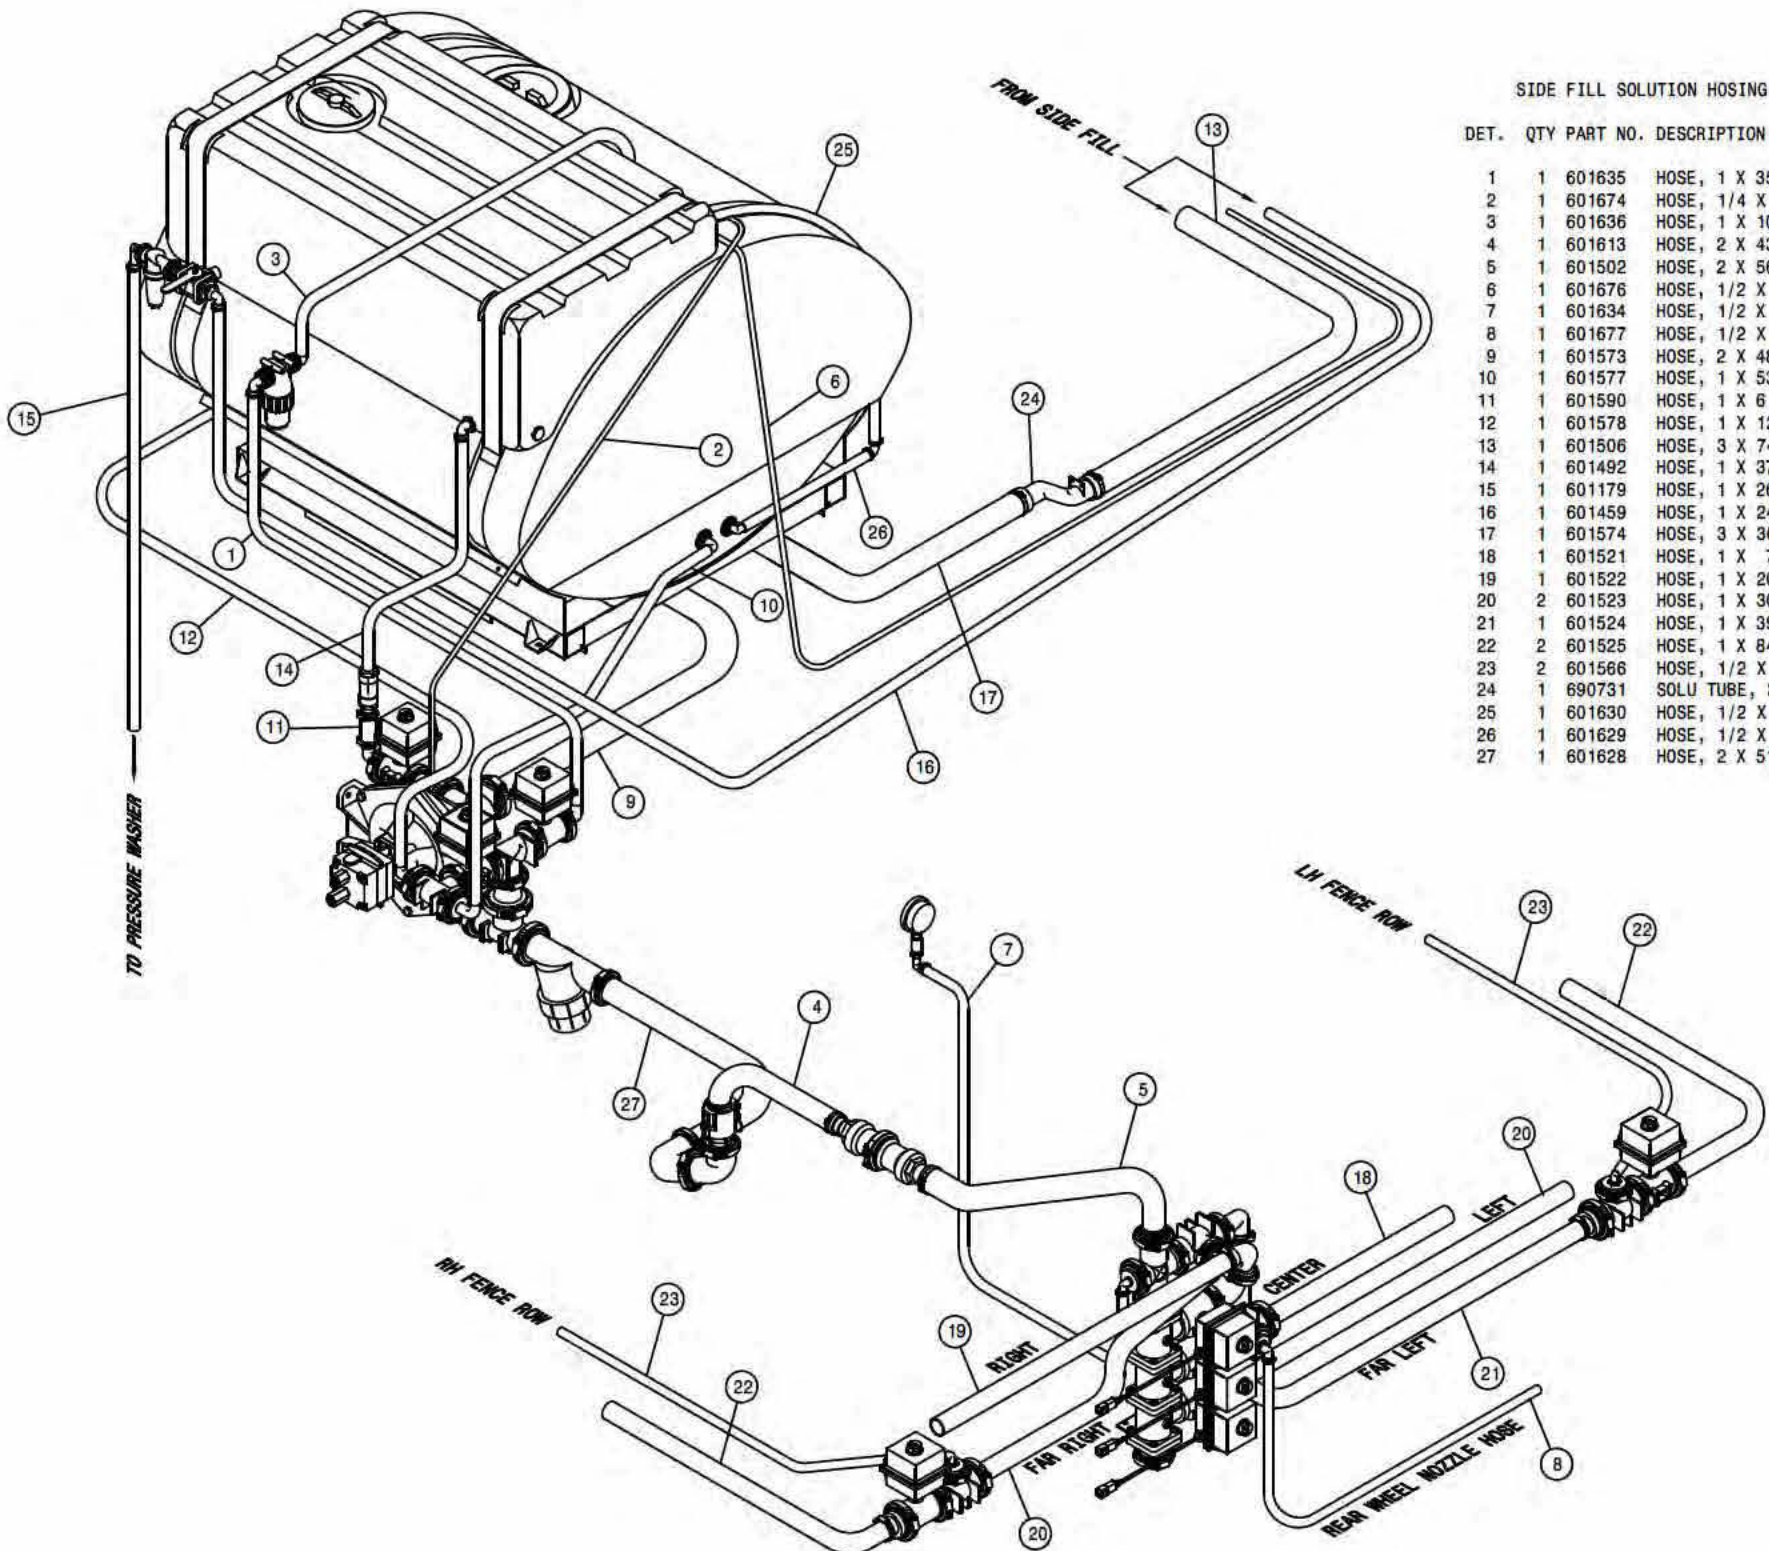

SIDE FILL SOLUTION HOISING POLY (SV)

DET.	QTY	PART NO.	DESCRIPTION
1	1	601635	HOSE, 1 X 35 1BR BLK EPDM
2	1	601674	HOSE, 1/4 X 120 1 BR BLK EPDM
3	1	601636	HOSE, 1 X 100 1BR BLK EPDM
4	1	601613	HOSE, 2 X 43 2F-1W EPDM
5	1	601502	HOSE, 2 X 56 2F-1W EPDM
6	1	601676	HOSE, 1/2 X 270 1BR BLK EPDM
7	1	601634	HOSE, 1/2 X 78 1BR BLK EPDM
8	1	601677	HOSE, 1/2 X 100 1BR BLK EPDM
9	1	601573	HOSE, 2 X 48 2F-1W EPDM
10	1	601577	HOSE, 1 X 53 1BR BLK EPDM
11	1	601590	HOSE, 1 X 6 1BR BLK EPDM
12	1	601578	HOSE, 1 X 125 1BR BLK EPDM
13	1	601506	HOSE, 3 X 74 POLY HELIX EPDM
14	1	601492	HOSE, 1 X 37 1BR BLK EPDM
15	1	601179	HOSE, 1 X 26 1BR BLK EPDM
16	1	601459	HOSE, 1 X 245 1BR BLK EPDM
17	1	601574	HOSE, 3 X 36 POLY HELIX EPDM
18	1	601521	HOSE, 1 X 72 1BR BLK EPDM
19	1	601522	HOSE, 1 X 204 1BR BLK EPDM
20	2	601523	HOSE, 1 X 300 1BR BLK EPDM
21	1	601524	HOSE, 1 X 396 1BR BLK EPDM
22	2	601525	HOSE, 1 X 84 1BR BLK EPDM
23	2	601566	HOSE, 1/2 X 252 1BR BLK EPDM
24	1	690731	SOLU TUBE, 3.00 S.S. SIDE FILL
25	1	601630	HOSE, 1/2 X 80 CLEAR VINYL
26	1	601629	HOSE, 1/2 X 36 CLEAR VINYL
27	1	601628	HOSE, 2 X 51 2F-1W EPDM