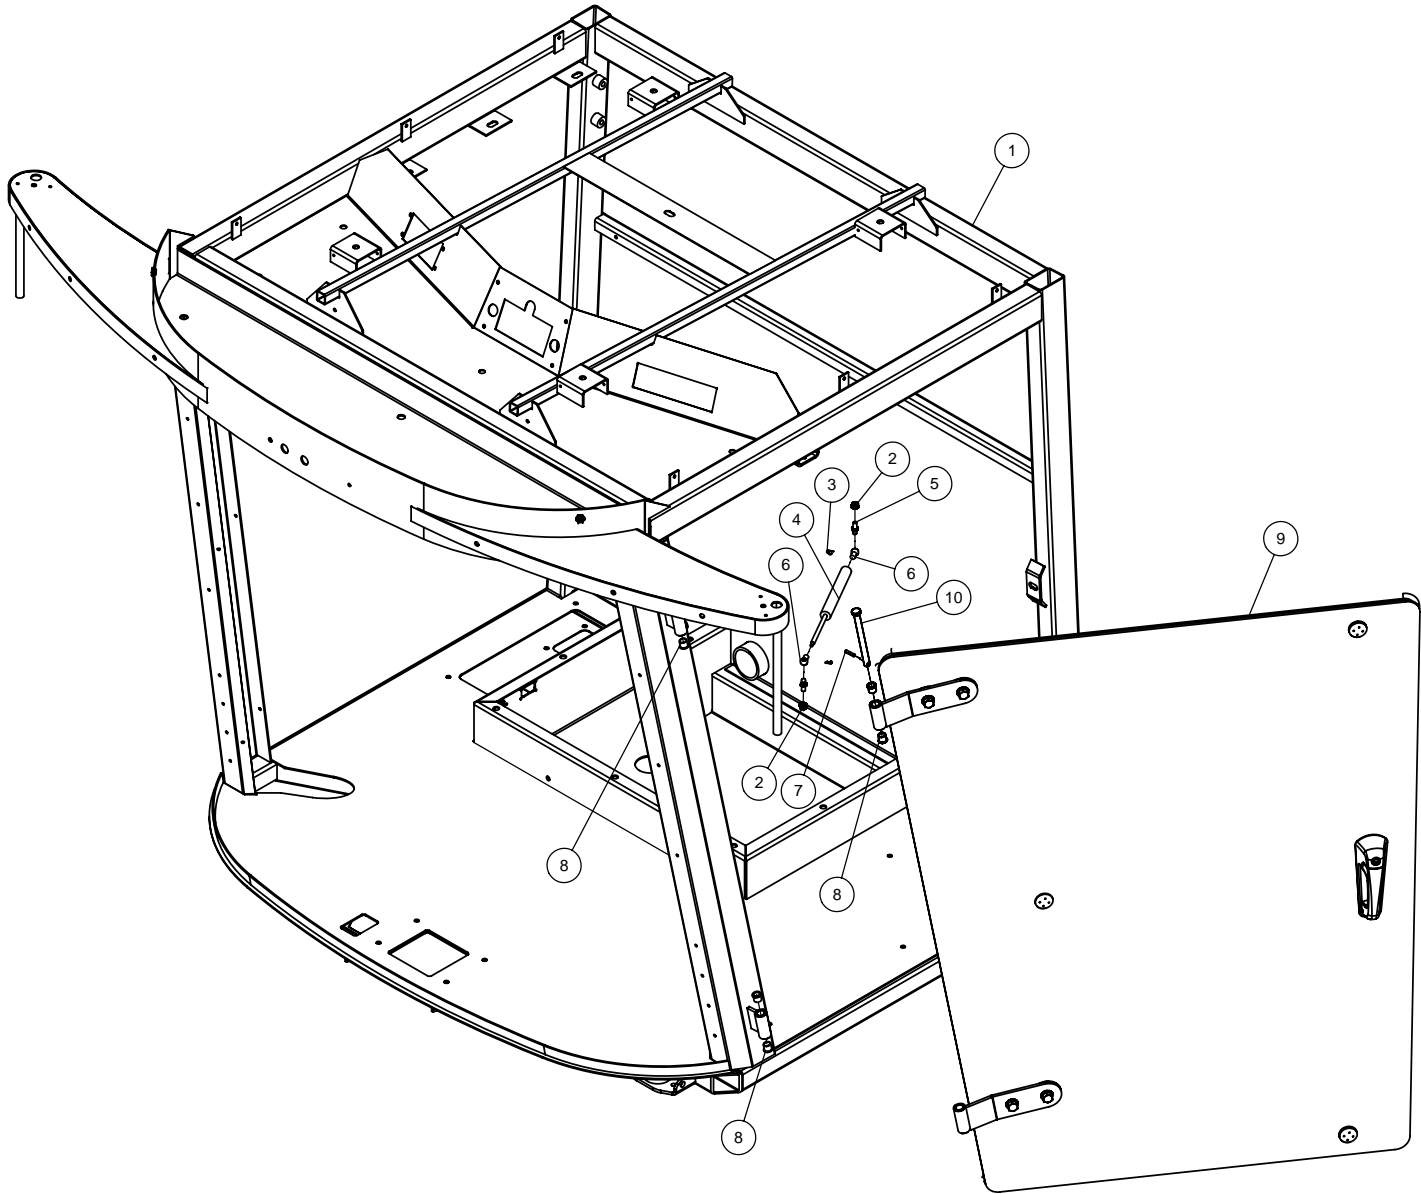

CAB DOOR ASSEMBLY

DET	QTY	P/N	DESCRIPTION
1	1	343595	CAB WELDMENT, STS 07
2	2	470113	5/16UNC HEX FLANGE LOCK NUT
3	2	470256	SAFTY CLIP, 10MM BALL SKT
4	1	470253	HYD DAMPER 100LB 4.0 STROKE
5	2	470255	BALL STUD, 5/16-18 THRD X 10MM
6	2	470254	BALL SOCKET, M6 THRD 10 MM
7	2	473928	ROLL PIN, 3/16 X 1
8	8	127502	NYLON FLANGE BRG
9	1	343588	DOOR ASSY, STS CAB 07
10	2	343332	CAB DOOR HINGE PIN,SS 05