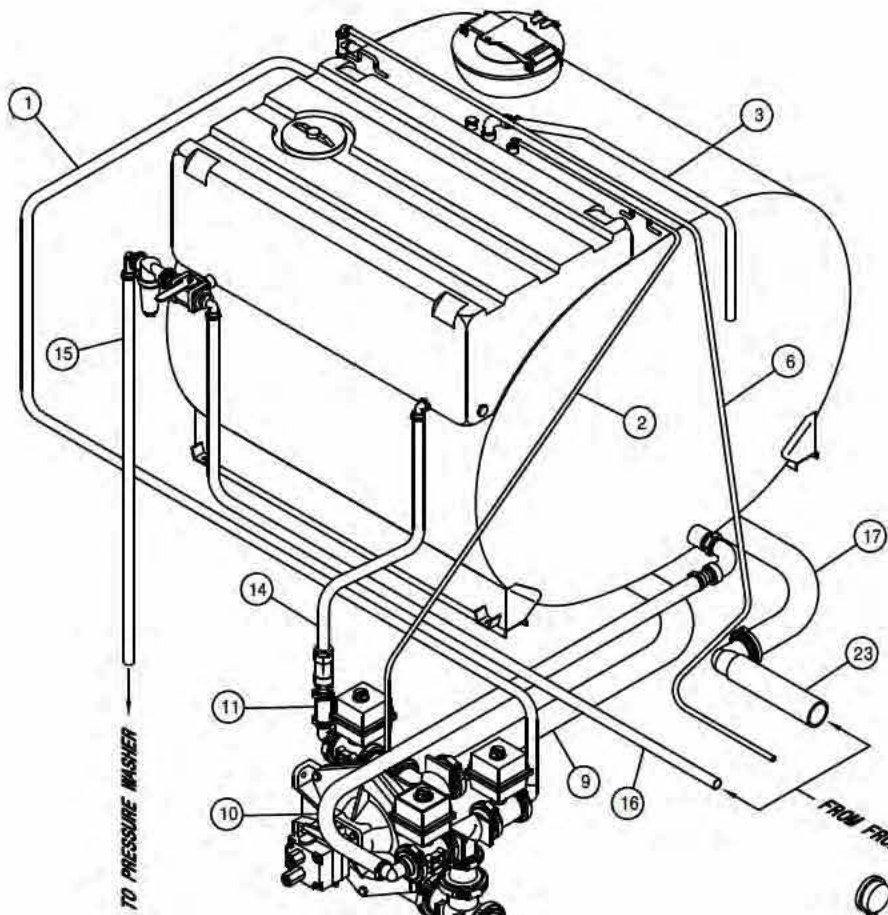

FRONT FILL SOLUTION HOSE (SV)

DET.	QTY	PART NO.	DESCRIPTION
1	1	601704	HOSE, 1 X 140 1BR BLK EPDM
2	1	601674	HOSE, 1/4 X 120 1 BR BLK EPDM
3	1	601496	HOSE, 1 X 120 1BR BLK EPDM
4	1	601613	HOSE, 2 X 43 2F-1W EPDM
5	1	601502	HOSE, 2 X 56 2F-1W EPDM
6	1	601676	HOSE, 1/2 X 270 1BR BLK EPDM
7	1	601634	HOSE, 1/2 X 78 1BR BLK EPDM
8	1	601677	HOSE, 1/2 X 100 1BR BLK EPDM
9	1	601573	HOSE, 2 X 48 2F-1W EPDM
10	1	601591	HOSE, 1 1/2 X 53 2BR BLK EPDM
11	1	601590	HOSE, 1 X 6 1BR BLK EPDM
12	1	601628	HOSE, 2 X 51 2F-1W EPDM
13	2	601566	HOSE, 1/2 X 252 1BR BLK EPDM
14	1	601492	HOSE, 1 X 37 1BR BLK EPDM
15	1	601179	HOSE, 1 X 26 1BR BLK EPDM
16	1	601497	HOSE, 1 X 200 1BR BLK EPDM
17	1	601508	HOSE, 3 X 64 POLY HELIX EPDM
18	1	601521	HOSE, 1 X 72 1BR BLK EPDM
19	1	601522	HOSE, 1 X 204 1BR BLK EPDM
20	2	601523	HOSE, 1 X 300 1BR BLK EPDM
21	1	601524	HOSE, 1 X 396 1BR BLK EPDM
22	2	601525	HOSE, 1 X 84 1BR BLK EPDM
23	1	601680	HOSE, 3 X 91 POLY HELIX EPDM