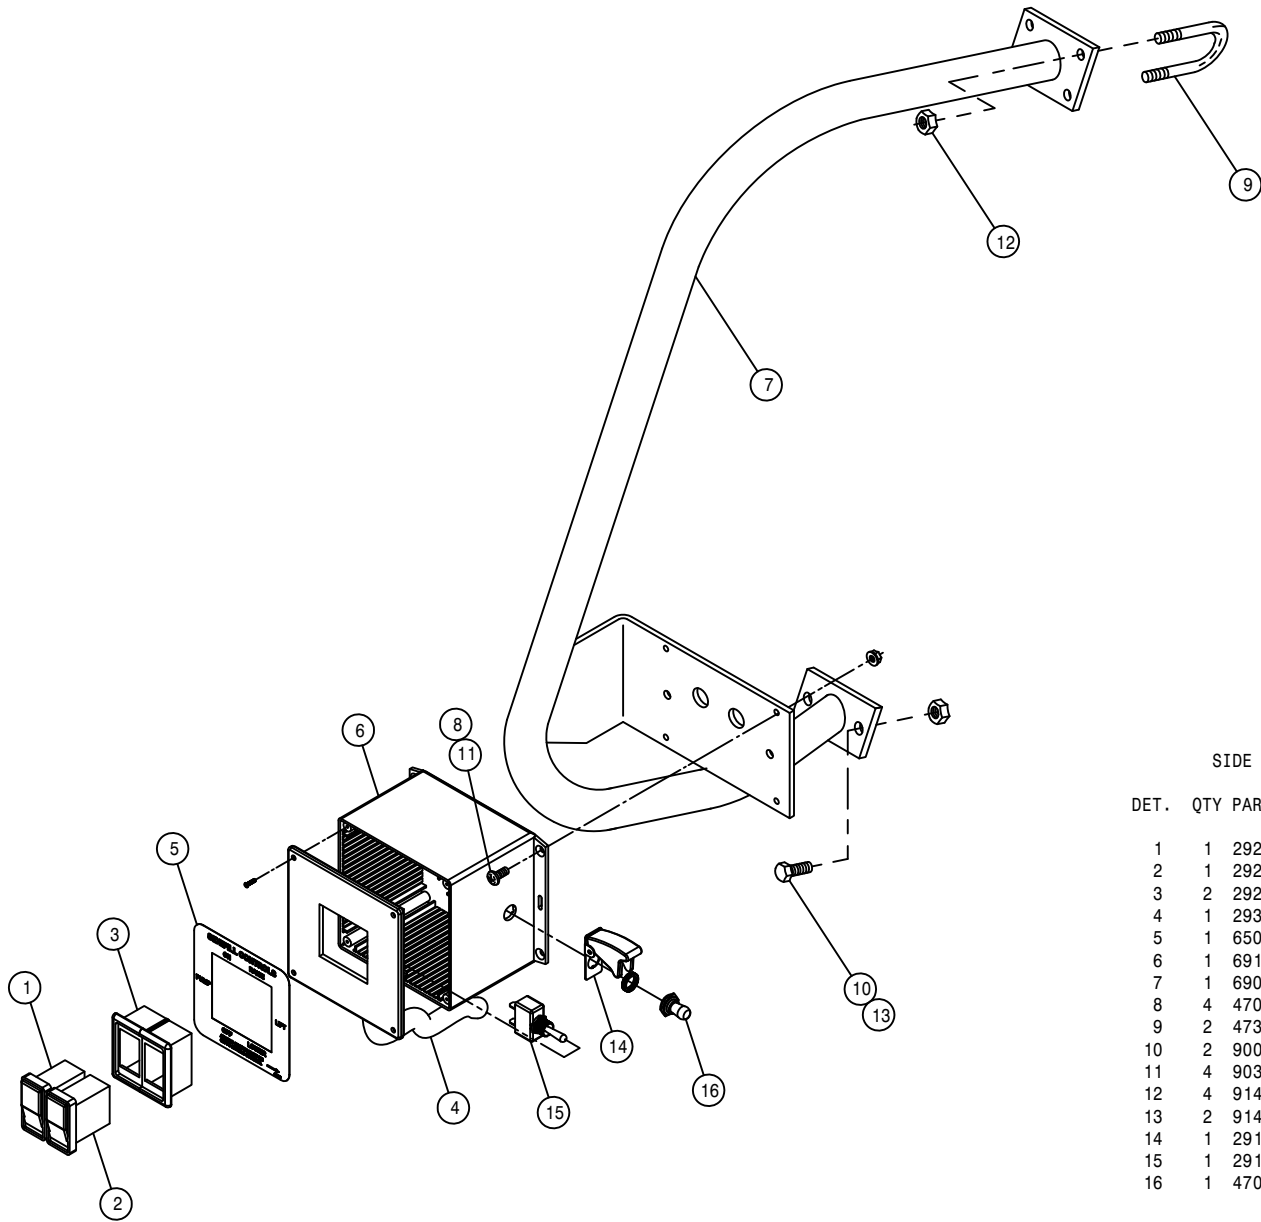

SIDEFILL LIFT VALVE ASSEMBLY

DET. QTY PART NO. DESCRIPTION

DET.	QTY	PART NO.	DESCRIPTION	PWRSYS
1	1	606249	MANIFOLD, TRD ADJ	PWRSYS
2	1	611125	3/4MJIC-3/4MOR ADPTR	
3	2	618119	9/16MJIC-90-9/16MOR LBO	
4	1	618126	9/16MJIC-9/16MOR ADPTR	
5	1	618241	3/4MJIC-90-3/4MOR LBO	
6	3	618754	9/16MOR PLUG, HEX SOCKET	
7	2	618755	3/4MOR PLUG, HEX SOCKET	
8	2	900064	5/16UNC X 3/4 HEX BOLT	
9	4	606266	#8 COIL W/DEUTSCH	