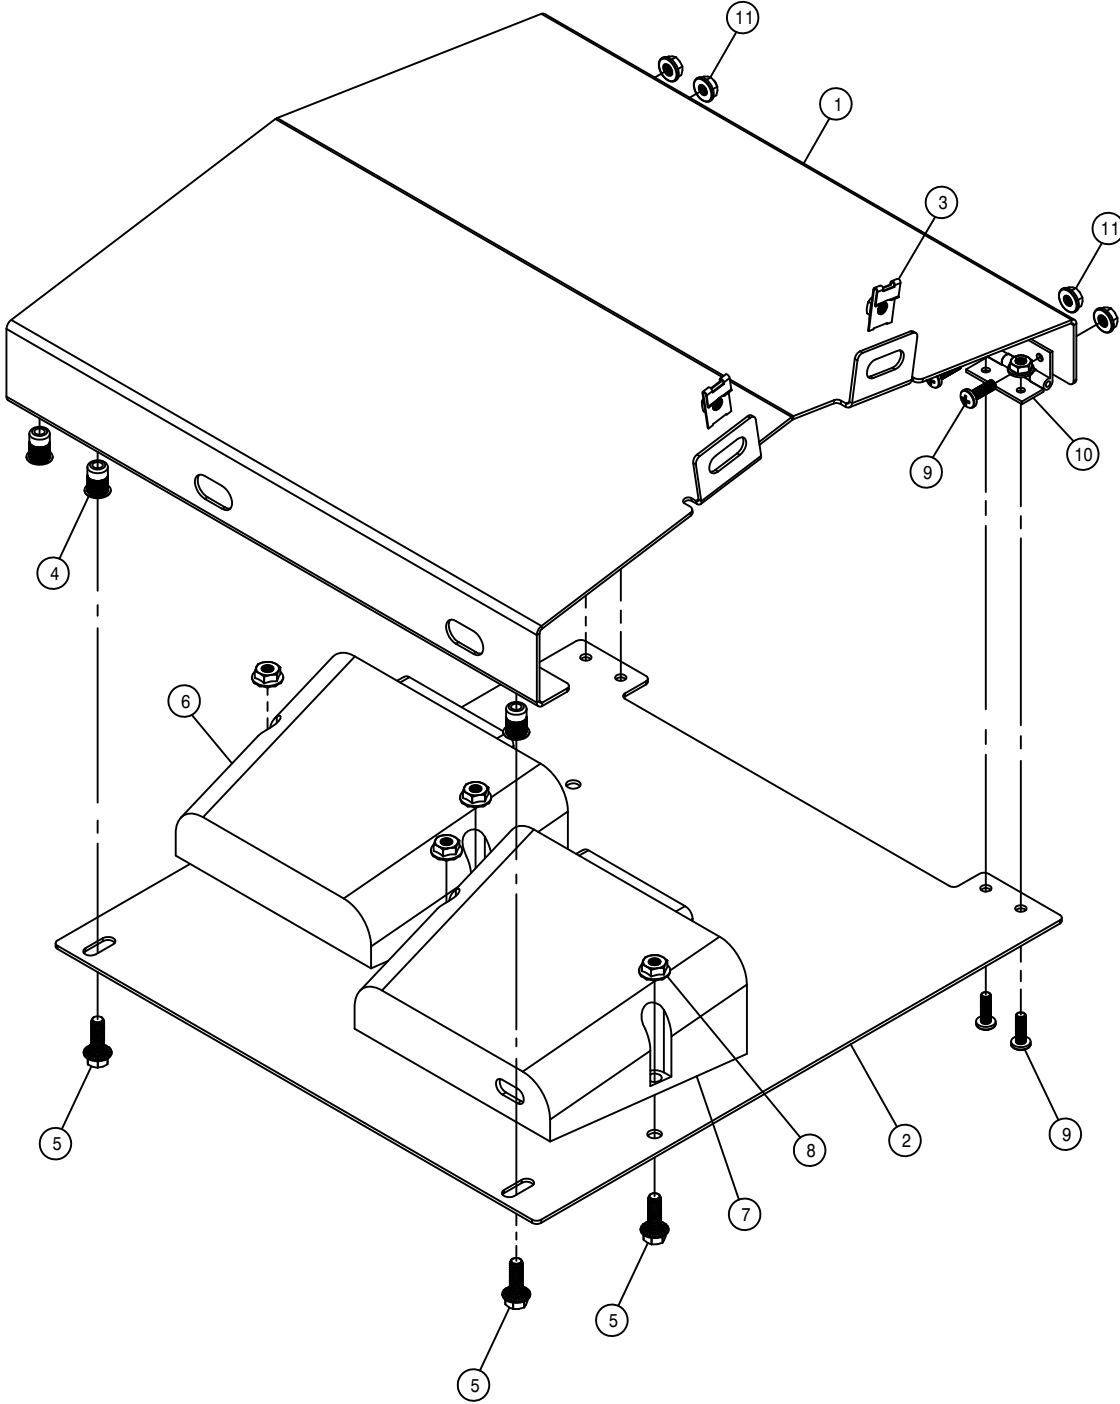

REAR ELECTRICAL BOX ASSEMBLY

DET.	QTY	PART NO.	DESCRIPTION
	1	343577	TOP LH REAR ELECT BOX, STS 06
	1	343578	BOT LH REAR ELECT BOX, STS 06
	2	470218	1/4UNC NUT J-TYPE CAGE CLIP
	4	470380	1/4-20 NUTSERT .027-.165 STL
	6	470118	1/4UNC X 3/4 FLANGE HEX BOLT
	1	292014	IQAN-XT2 TRANSMISSION MODULE
	1	292012	IQAN-XP2 POWER MODULE
	4	470121	1/4UNC HEX FLANGE LOCK NUT
	8	903710	10-32X5/8 PHIL PANHD MACH SCR
	2	470198	HINGE 146-035
	8	470175	10-32 HEX FLANGE LOCK NUT