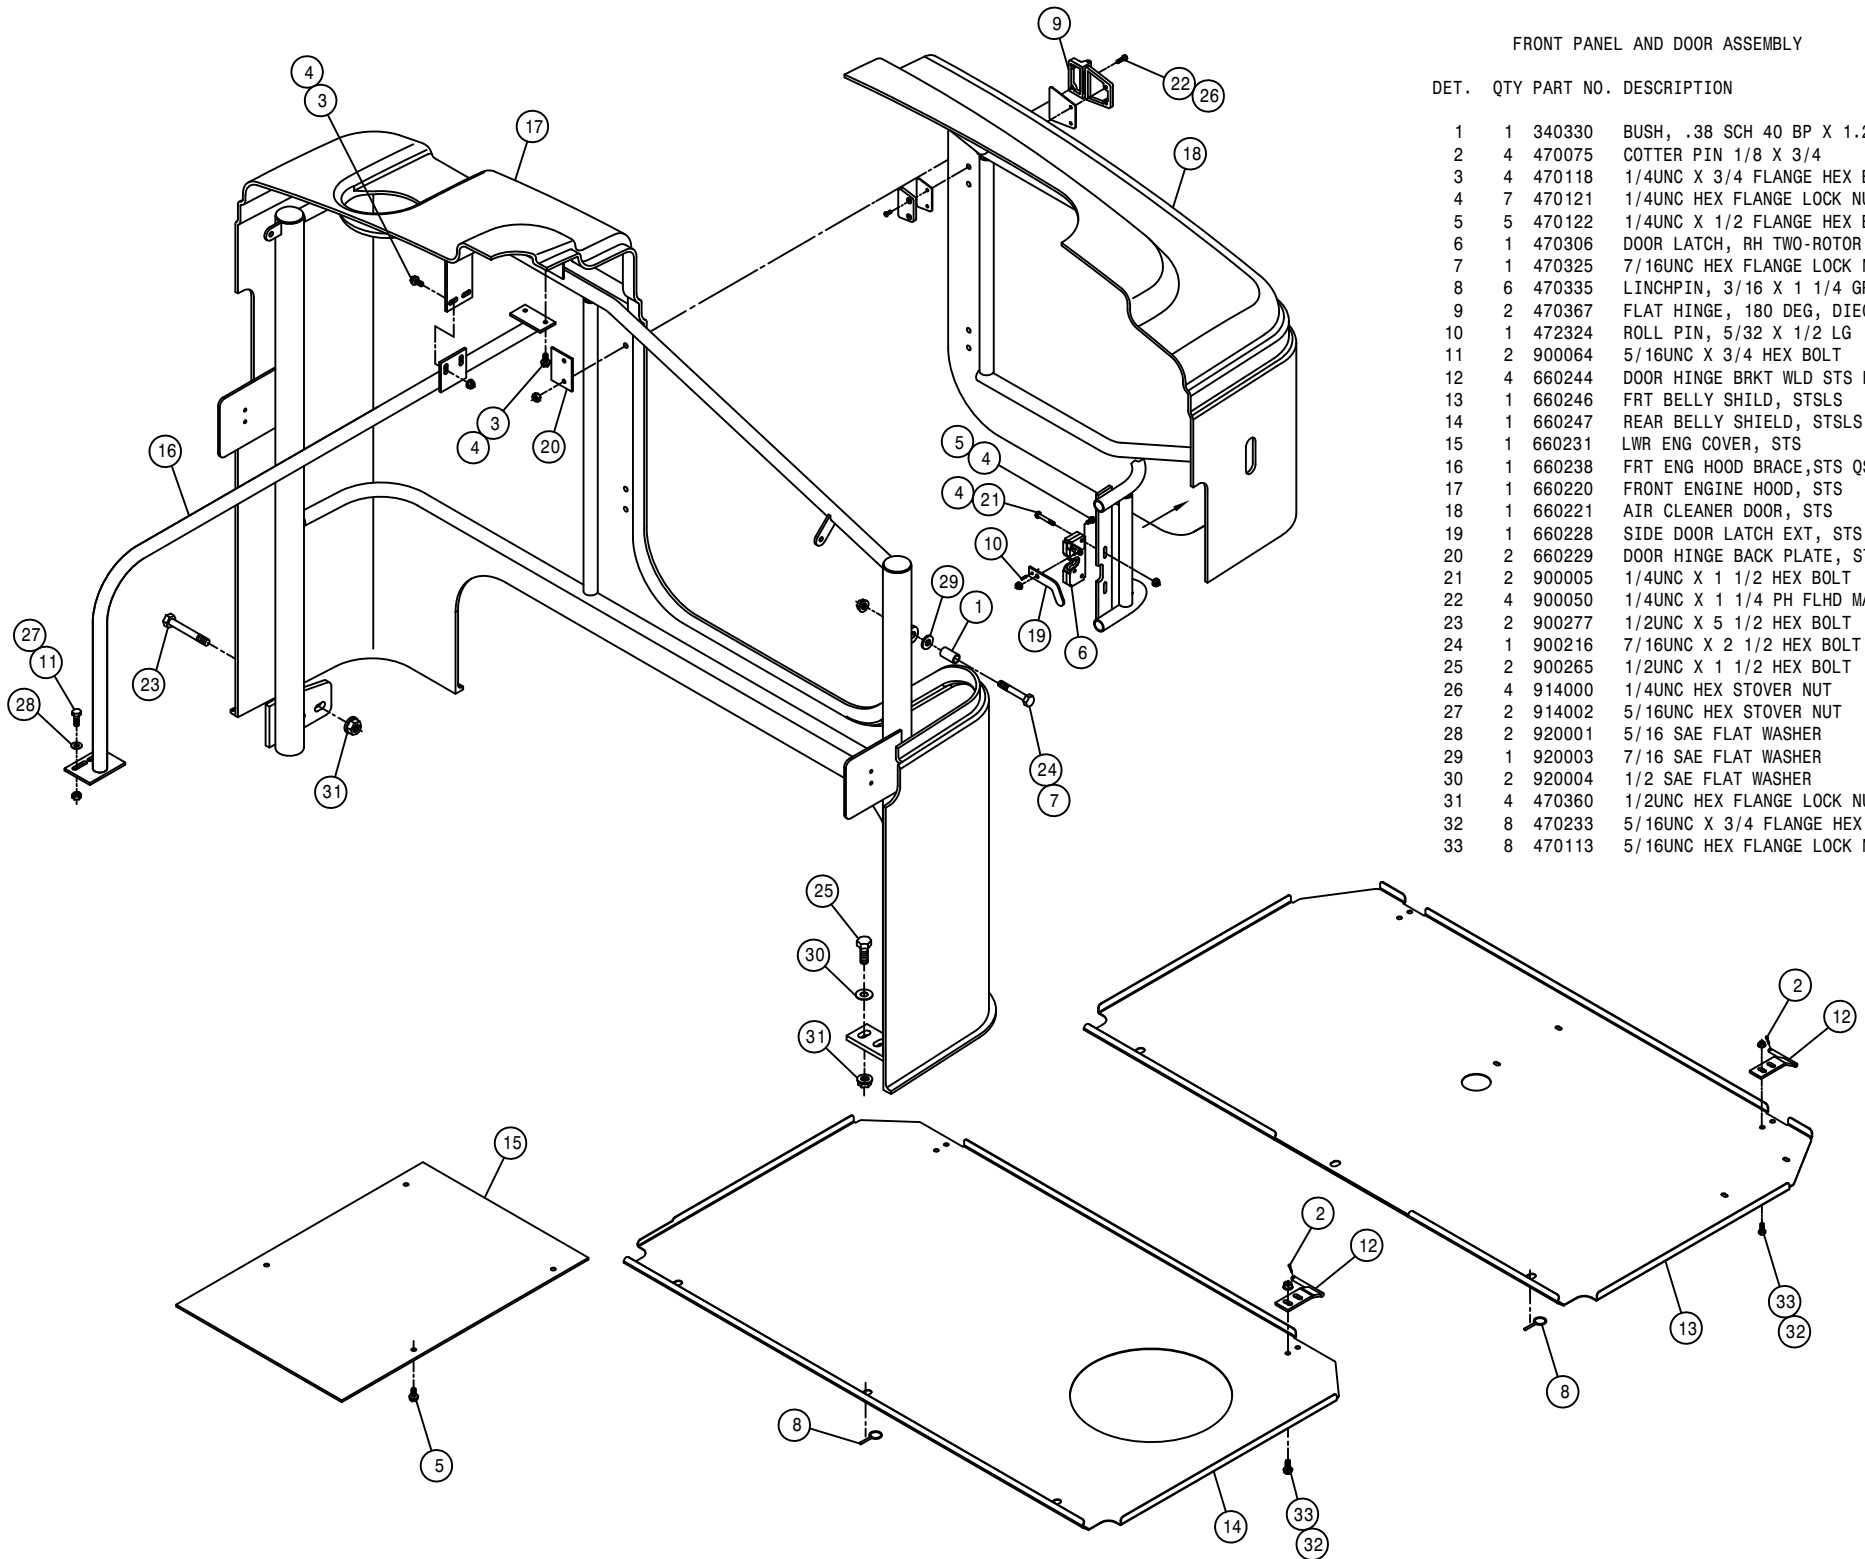

FRONT PANEL AND DOOR ASSEMBLY

DET. QTY PART NO. DESCRIPTION

DET.	QTY	PART NO.	DESCRIPTION
1	1	340330	BUSH, .38 SCH 40 BP X 1.25 LG
2	4	470075	COTTER PIN 1/8 X 3/4
3	4	470118	1/4UNC X 3/4 FLANGE HEX BOLT
4	7	470121	1/4UNC HEX FLANGE LOCK NUT
5	5	470122	1/4UNC X 1/2 FLANGE HEX BOLT
6	1	470306	DOOR LATCH, RH TWO-ROTOR
7	1	470325	7/16UNC HEX FLANGE LOCK NUT
8	6	470335	LINCHPIN, 3/16 X 1 1/4 GRIP
9	2	470367	FLAT HINGE, 180 DEG, DIECAST
10	1	472324	ROLL PIN, 5/32 X 1/2 LG
11	2	900064	5/16UNC X 3/4 HEX BOLT
12	4	660244	DOOR HINGE BRKT WLD STS LS 06
13	1	660246	FRT BELLY SHIELD, STSLS 06
14	1	660247	REAR BELLY SHIELD, STSLS 06
15	1	660231	LWR ENG COVER, STS 04
16	1	660238	FRT ENG HOOD BRACE, STS QSB 0
17	1	660220	FRONT ENGINE HOOD, STS 04
18	1	660221	AIR CLEANER DOOR, STS 04
19	1	660228	SIDE DOOR LATCH EXT, STS 04
20	2	660229	DOOR HINGE BACK PLATE, STS 04
21	2	900005	1/4UNC X 1 1/2 HEX BOLT
22	4	900050	1/4UNC X 1 1/4 PH FLHD MAC SCR
23	2	900277	1/2UNC X 5 1/2 HEX BOLT
24	1	900216	7/16UNC X 2 1/2 HEX BOLT
25	2	900265	1/2UNC X 1 1/2 HEX BOLT
26	4	914000	1/4UNC HEX STOVER NUT
27	2	914002	5/16UNC HEX STOVER NUT
28	2	920001	5/16 SAE FLAT WASHER
29	1	920003	7/16 SAE FLAT WASHER
30	2	920004	1/2 SAE FLAT WASHER
31	4	470360	1/2UNC HEX FLANGE LOCK NUT
32	8	470233	5/16UNC X 3/4 FLANGE HEX BOLT
33	8	470113	5/16UNC HEX FLANGE LOCK NUT