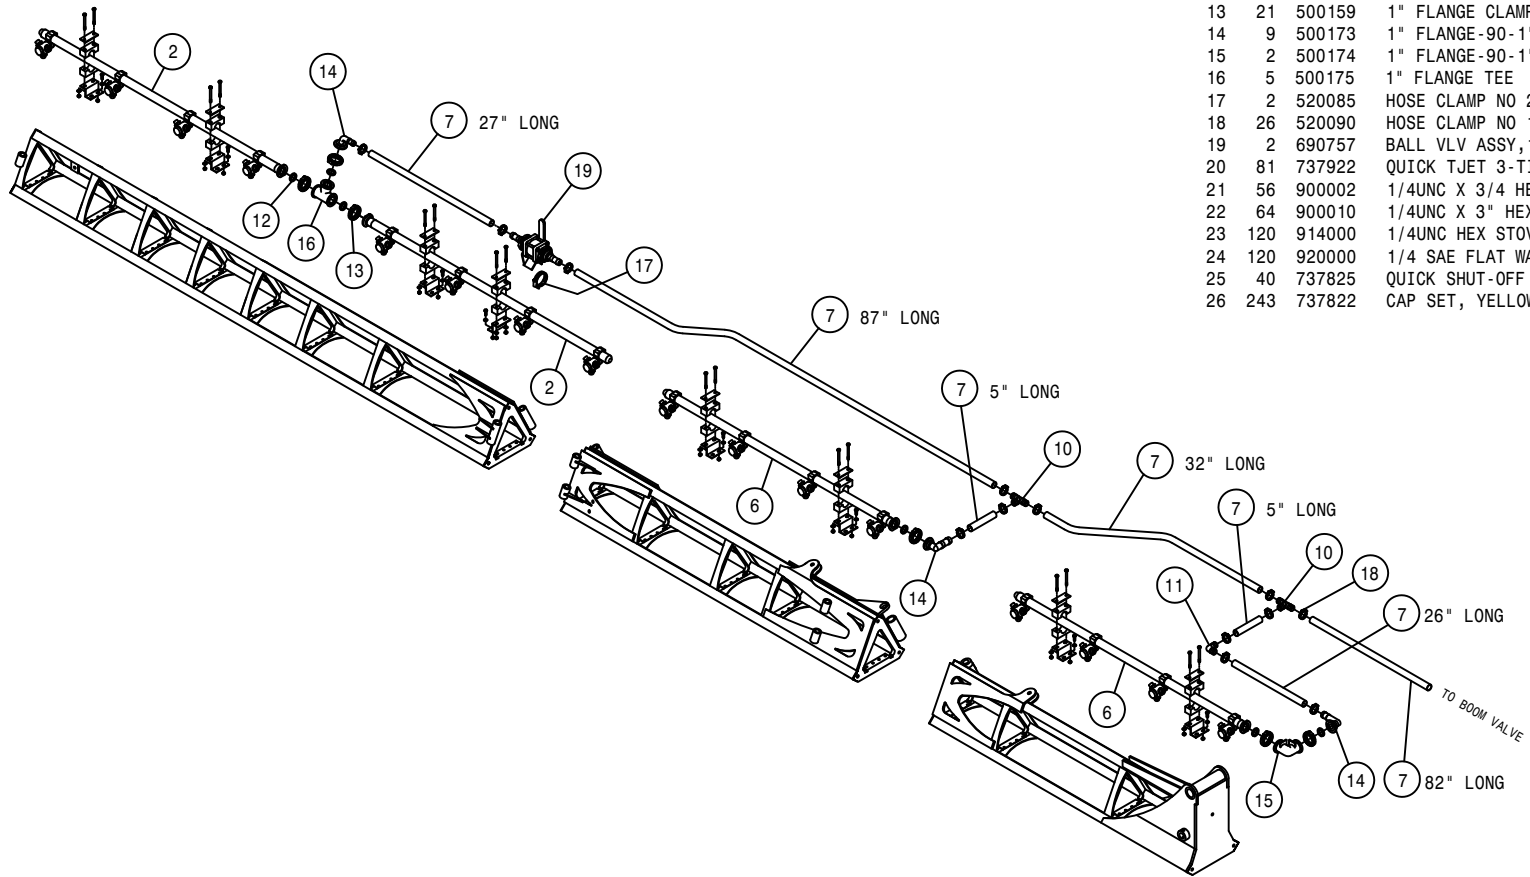

15" SPACING 100' WET BOOM ASSEMBLY (STANDARD)

DET. QTY PART NO. DESCRIPTION

DET.	QTY	PART NO.	DESCRIPTION
1	28	164859	CLAMP MT BRKT, WET BOOM, STS
2	5	164860	RH TRANSOM WET BOOM WLD, 15"
3	1	164862	LH TRANSOM WET BOOM WLD, 15"
4	2	164864	WET BOOM WLD,SECT-1 INNER,15"
5	2	164866	WET BOOM WLD,SECT-2 INNER,15"
6	4	164868	WET BOOM WLD,OUTER SECT,15"
7	46.2	197116	HOSE 1IN 1-FBR BR BLK EPDM
8	32	470375	TUBE CLAMP BODY,1.31 ID (PAIR)
9	32	470376	COVER PLATE FOR 470375
10	4	500105	1.00 HOSE BARB TEE, POLY
11	2	500109	1.00-90-1.00 HOSE BARB, POLY
12	21	500157	1" FLANGE GASKET EPDM
13	21	500159	1" FLANGE CLAMP, S.S.
14	9	500173	1" FLANGE-90-1" HOSE BARB POLY
15	2	500174	1" FLANGE-90-1" FLANGE LBOPOLY
16	5	500175	1" FLANGE TEE POLY
17	2	520085	HOSE CLAMP NO 24 STAINLESS
18	26	520090	HOSE CLAMP NO 16 STAINLESS
19	2	690757	BALL VLV ASSY,1"FLG-1"HBARB
20	81	737922	QUICK TJET 3-TIP BODY,1" SV
21	56	900002	1/4UNC X 3/4 HEX BOLT
22	64	900010	1/4UNC X 3" HEX BOLT
23	120	914000	1/4UNC HEX STOVER NUT
24	120	920000	1/4 SAE FLAT WASHER
25	40	737825	QUICK SHUT-OFF CAP
26	243	737822	CAP SET, YELLOW QUICK TEEJET