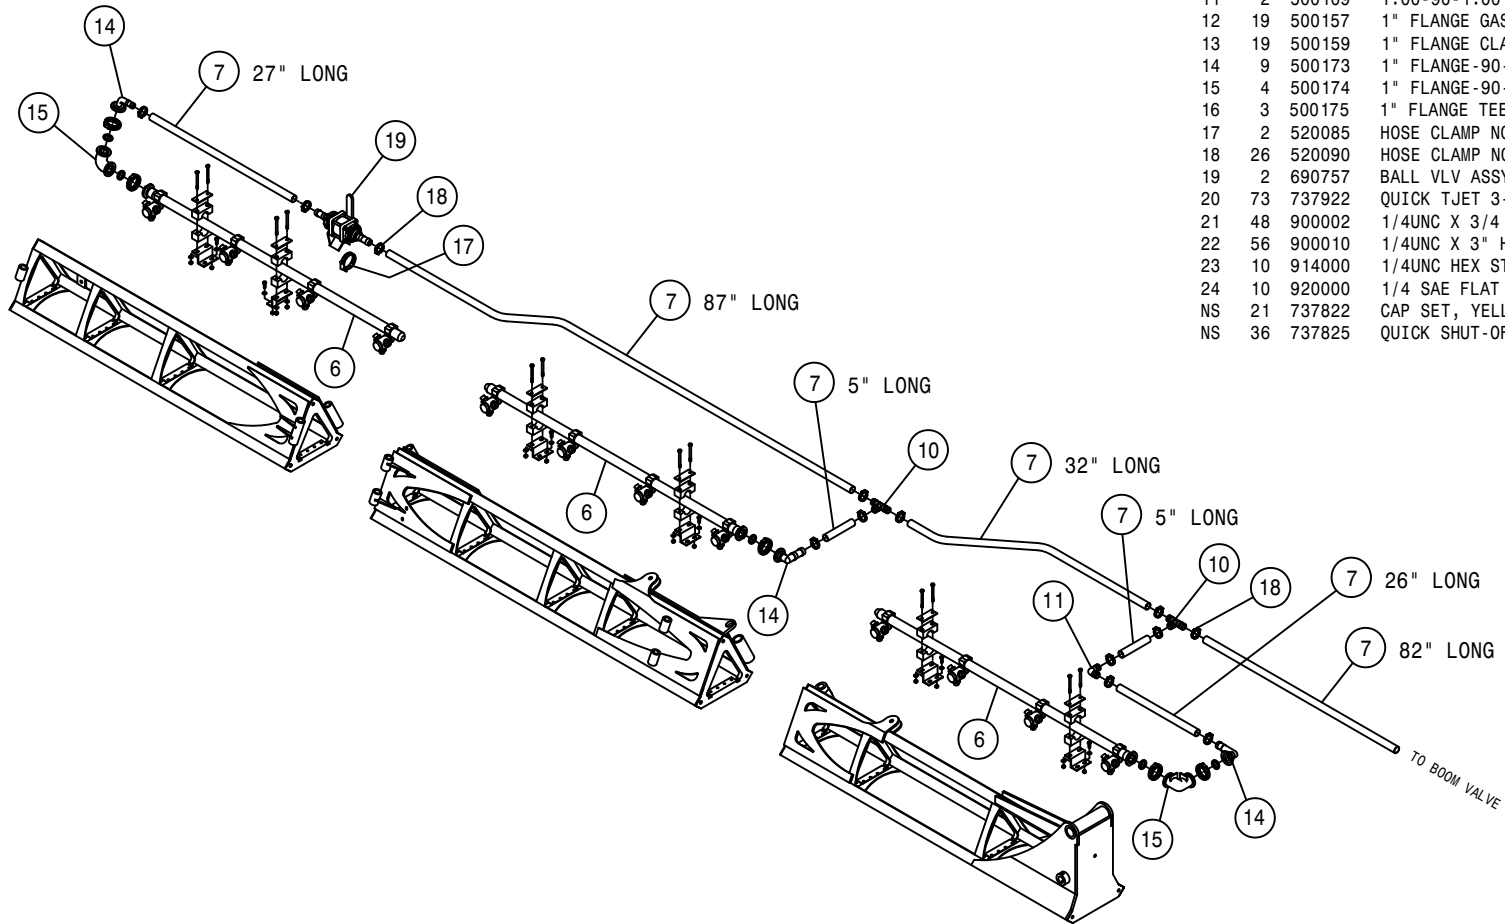

15" SPACING 90' WET BOOM ASSEMBLY (STANDARD)

DET.	QTY	PART NO.	DESCRIPTION
1	24	164859	CLAMP MT BRKT, WET BOOM, STS
2	1	164860	RH TRANSOM WET BOOM WLD, 15"
3	1	164862	LH TRANSOM WET BOOM WLD, 15"
4	2	164864	WET BOOM WLD,SECT-1 INNER,15"
5	2	164866	WET BOOM WLD,SECT-2 INNER,15"
6	6	164868	WET BOOM WLD,OUTER SECT,15"
7	46	197116	HOSE 1IN 1-FBR BR BLK EPDM
8	28	470375	TUBE CLAMP BODY,1.31 ID (PAIR)
9	28	470376	COVER PLATE FOR 470375
10	4	500105	1.00 HOSE BARB TEE, POLY
11	2	500109	1.00-90-1.00 HOSE BARB, POLY
12	19	500157	1" FLANGE GASKET EPDM
13	19	500159	1" FLANGE CLAMP, S.S.
14	9	500173	1" FLANGE-90-1" HOSE BARB POLY
15	4	500174	1" FLANGE-90-1" FLANGE LBOPOLY
16	3	500175	1" FLANGE TEE POLY
17	2	520085	HOSE CLAMP NO 24 STAINLESS
18	26	520090	HOSE CLAMP NO 16 STAINLESS
19	2	690757	BALL VLV ASSY,1"FLG-1"HBARB
20	73	737922	QUICK TJET 3-TIP BODY,1" SV
21	48	900002	1/4UNC X 3/4 HEX BOLT
22	56	900010	1/4UNC X 3" HEX BOLT
23	10	914000	1/4UNC HEX STOVER NUT
24	10	920000	1/4 SAE FLAT WASHER
NS	21	737822	CAP SET, YELLOW QUICK TEEJET
NS	36	737825	QUICK SHUT-OFF CAP