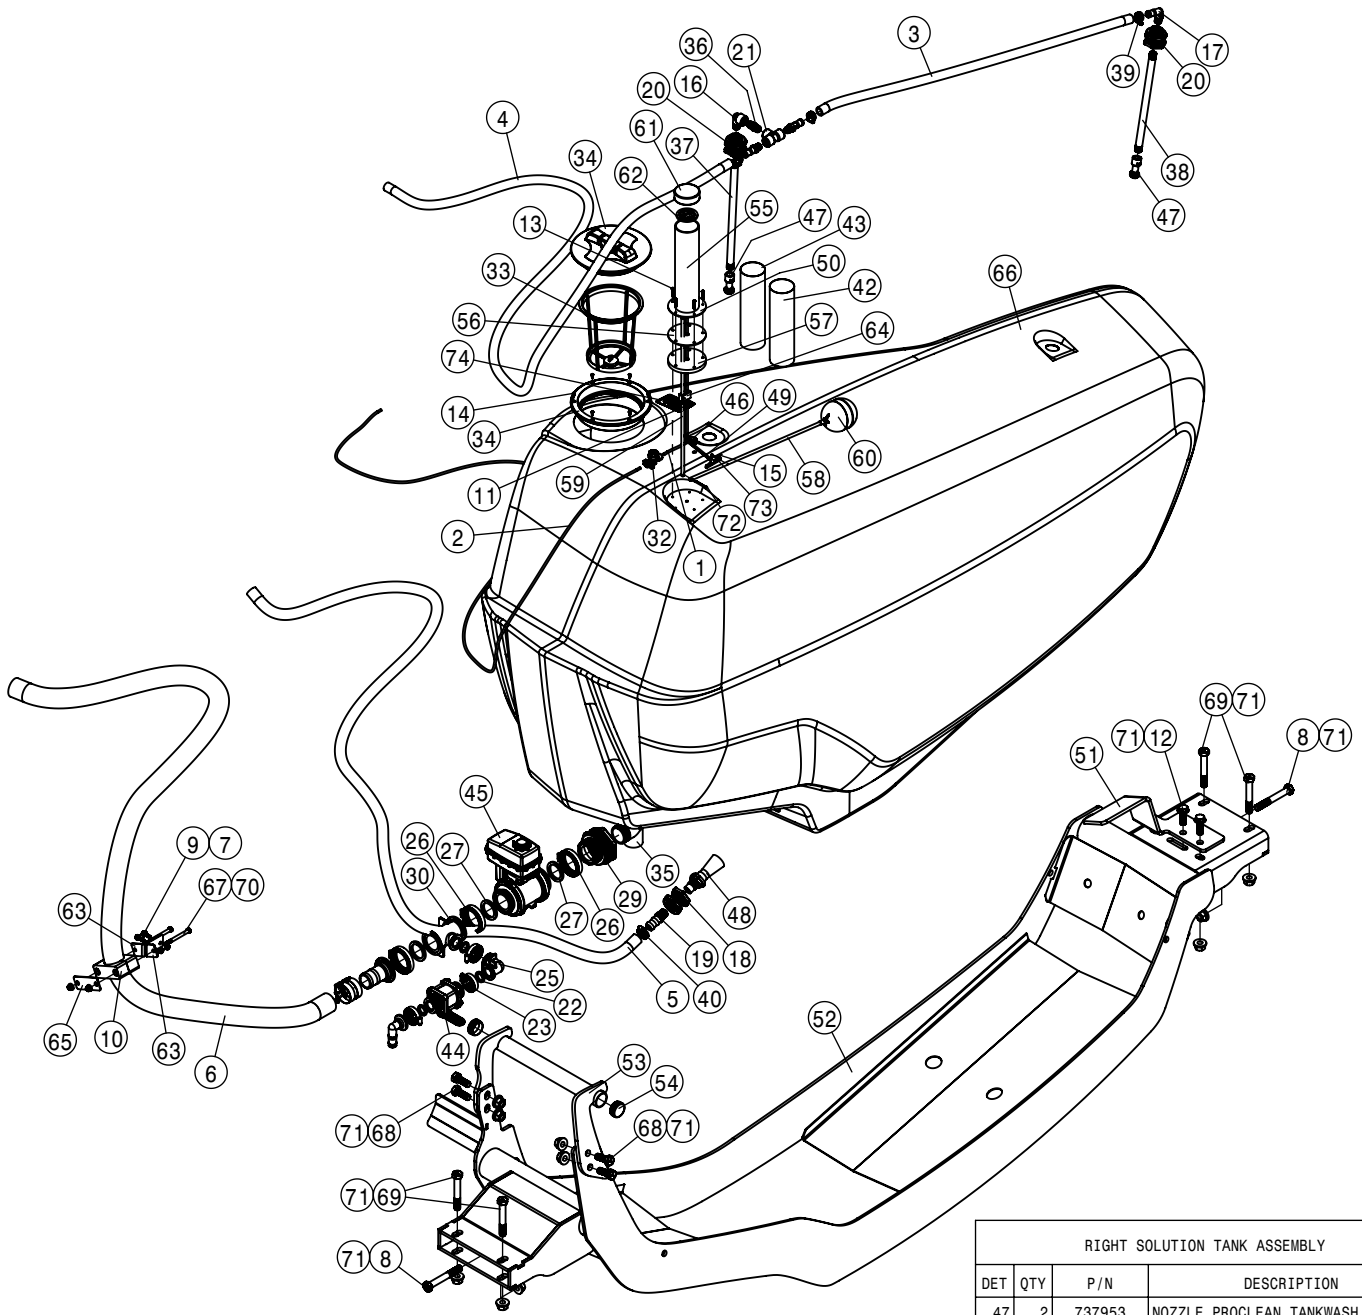

RIGHT SOLUTION TANK ASSEMBLY			
DET	QTY	P/N	DESCRIPTION
1	1	195906-004	1/40D AIR BRAKE TUBING J844-A
2	1	195906-121	1/40D AIR BRAKE TUBING J844-A
3	1	197112-050	HOSE 3/4 1-FBR BR BLK EPDM
4	1	197112-116	HOSE 3/4 1-FBR BR BLK EPDM
5	1	197116-120	HOSE 1IN 1-FBR BR BLK EPDM
6	1	197133-115	HOSE 2" SUCTION, 2F-1W EPDM
7	2	470113	5/16UNC SERR FLG LOCK NUT
8	2	470131	3/4UNC X 5 1/2 HEX BOLT GR8
9	2	470234	5/16UNC X 1" SERR FLG HEX BOLT
10	1	470717	CLAMP BODY 2.5 OD
11	1	472341	ROLL PIN, 1/8 X 7/8 SS
12	2	472367	3/4UNC X 2" SM FLG BOLT GR8 YZ
13	5	474014	#8 X 1 1/4 PAN HD SCR SS SQ DR
14	6	474021	#6 X 1/2 PAN HD SHT MTL SCR SS
15	1	475017	COTTER PIN 3/64 X 1/2 SS
16	1	500044	1/2NPT-90 ST EL, POLY
17	1	500072	1/2 NPT-90- 3/4 HOSE BARB, POLY
18	1	500110	3/4NPT BLKHD TANK FITTING POLY
19	1	500123	3/4NPT-1"HOSE BARB, POLY
20	2	500131	1/2"NPT TANK FLANGE POLY
21	1	500143	1/2 NPT PIPE TEE, POLY
22	3	500157	1" FLANGE GASKET EPDM
23	3	500159	1" FLANGE CLAMP S.S.

RIGHT SOLUTION TANK ASSEMBLY			
DET	QTY	P/N	DESCRIPTION
24	1	500173	1"FLANGE-90-1"HOSE BARB POLY
25	1	500174	1" FLANGE-90-1" FLANGE LBOPOLY
26	3	500194	2" FP FLANGE CLAMP S.S.
27	3	500195	2" FP FLANGE GASKET EPDM
28	1	500196	2"FP FLANGE-2"HOSE BARB POLY
29	1	500271	2"FP BULKHEAD 2" NPT
30	1	500272	2" FP FLANGE TEE X 1" FLANGE TEE
31	2	500319	1/2NPT-3/4 HOSE BARB POLY
32	1	500320	CHECK VLV 1/4" PUSH TO CONNECT
33	1	500321	STRAINER BASKET 18 MESH
34	1	500322	TANK LID, 210MM DIA
35	1	500371	SIPHON TUBE 2"NPT, POLY 3.57LG
36	1	503101	1/2NPT CLOSE NIPPLE, POLY
37	1	507032	SS PIPE NIPPE, .50NPT-16.00
38	1	507033	SS PIPE NIPPE, .50NPT-14.00
39	3	520080	HOSE CLAMP NO 10 STAINLESS
40	1	520090	HOSECLAMP NO 16 STAINLESS
41	2	520141	2.31/2.62 T-BOLT HOSE CLAMP SS
42	1	650494	DTS DECAL GALLONS
43	1	650495	DTS DECAL LITERS
44	1	696147	BALL VLV, 1" FLANGE
45	1	696258	KZCO, 1 1/2" VALVE
46	1	711040	1/4MNPT-90-1/4 NYL TUBE LBO

RIGHT SOLUTION TANK ASSEMBLY			
DET	QTY	P/N	DESCRIPTION
47	2	737953	NOZZLE,PROCLEAN TANKWASH
48	1	737955	JET AGITAITON NOZZLE HYPRO
49	1	763648	LEVEL INDICATION WLD
50	1	763649	LEVEL INDICATOR ATTACH WLD
51	1	763857	RH SOLU TANK CLAMP PLT, DTS
52	1	763881	RH SOLU TANK CRDL WLD, DTS
53	1	763883	RH SOLU TANK CRDL CLAMP, DTS
54	2	763885	1.75" ID TUBE END CAP
55	1	763893	SIGHT GAUGE LEVEL TUBE
56	1	763895	DTS SIGHT GAUGE GASKET
57	1	763896	DTS SIGHT GAUGE BASE
58	1	763897	SIGHT GAUGE FLOAT ROD
59	1	763898	DTS SIGHT GAUGE PIVOT
60	1	763901	FLOAT POLY, 3.9" X 5.75"
61	1	763902	CAP 3" ID X 1" BLACK VINYL
62	1	763903	TANK LEVEL INDICATOR
63	2	763921	DTS SUCTION HOSE MNT RH
64	1	763923	GUIDE BLOCK
65	1	763924	COVER PLATE FOR 470717
66	1	763954	RH SOLU TANK DTS W/DECAL
67	2	900140	3/8UNC X 4 HHCS GR5 MC
68	4	900403	3/4UNC X 2 HHCS GR5 MC
69	4	900412	3/4UNC X 5 HHCS GR5 MC
70	2	910106	3/8-16UNC CTRLK FLG NUT MC GR5
71	12	910111	3/4-10UNC CTRLK FLG NUT MC GR5
72	1	910123	COTTER PIN 3/16 X 1 1/2 SS
73	1	910136	CLEVIS PIN, 1/8DIA X .75
74	1	N203265	DECAL CAUTION