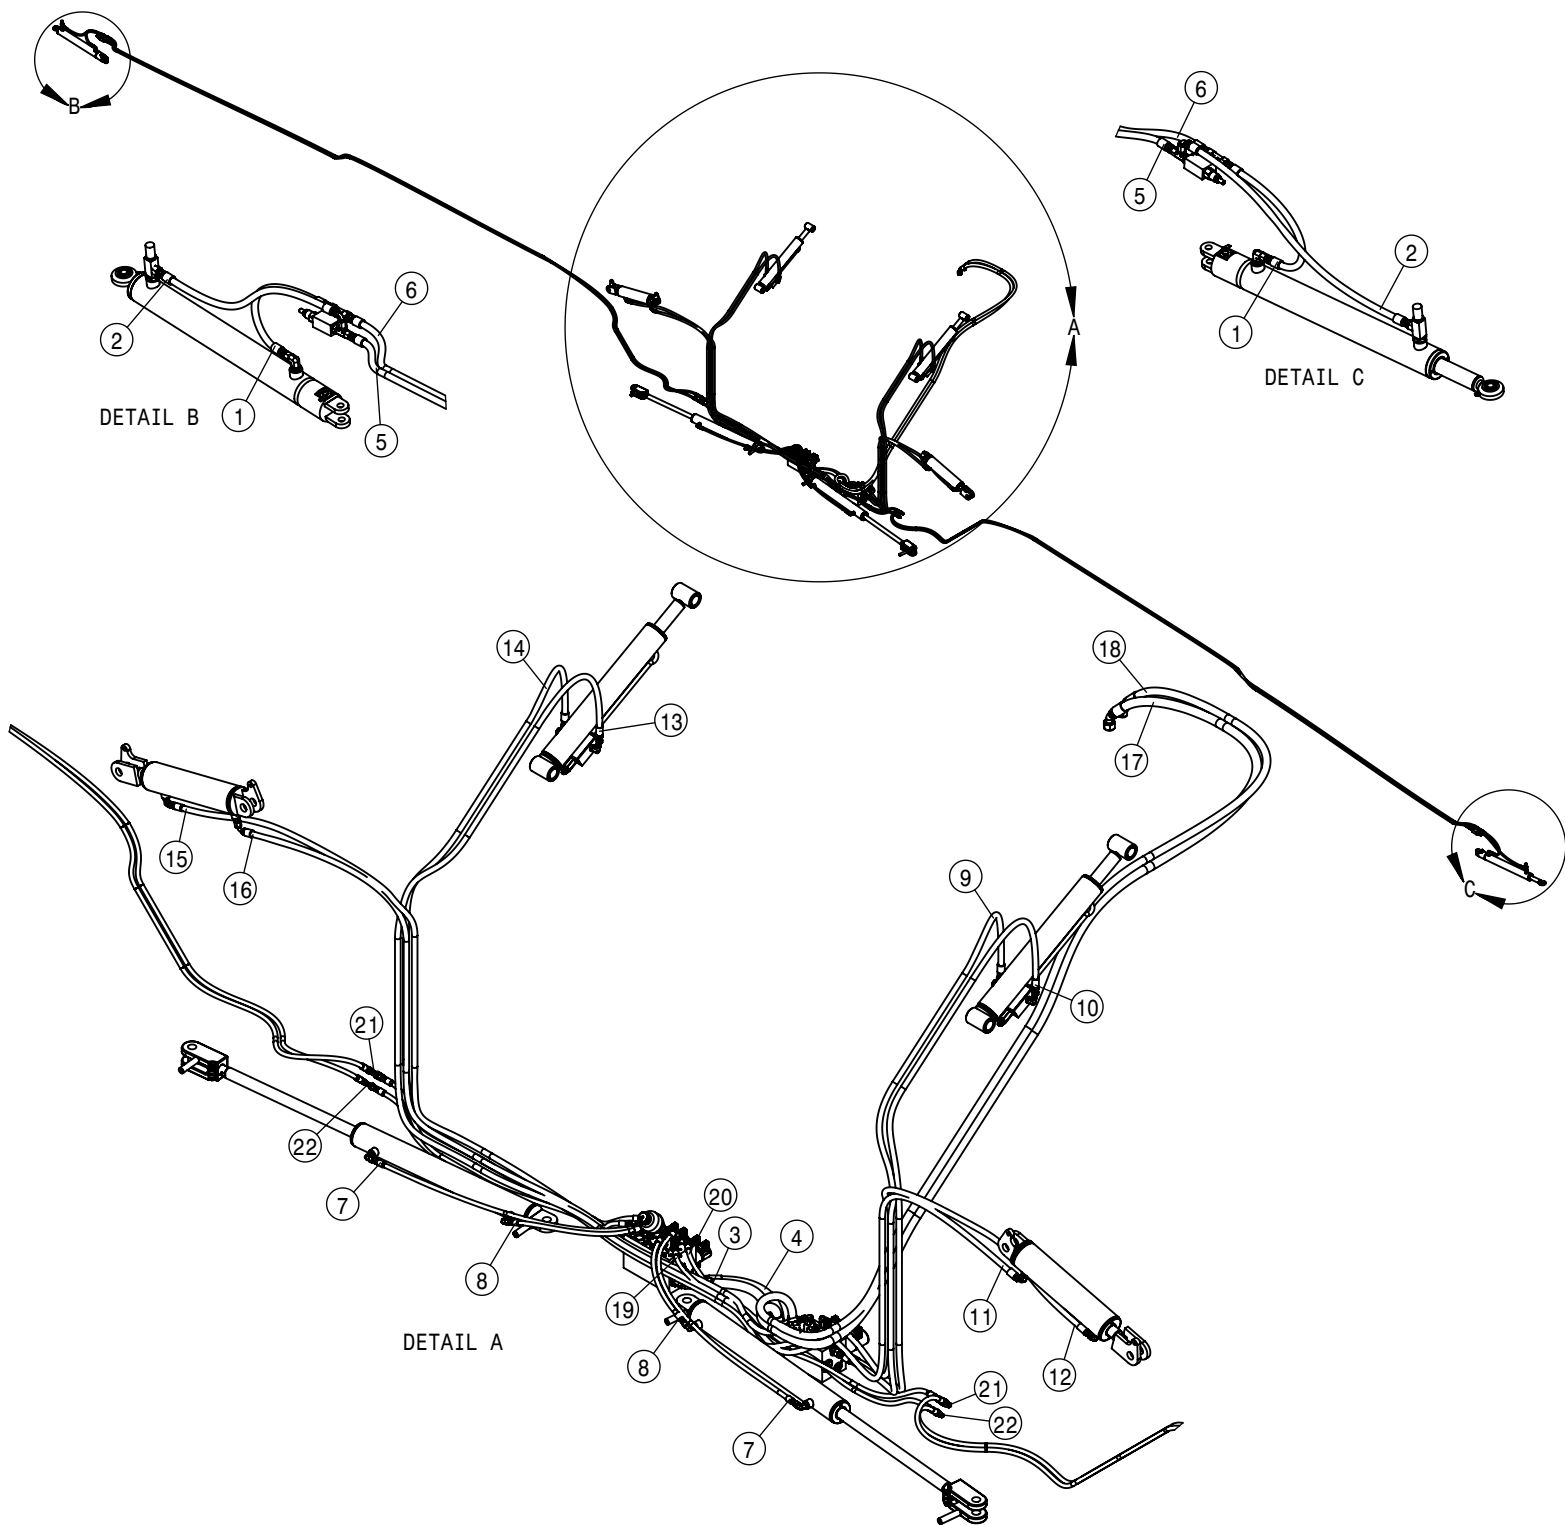

BOOM HYDRAULIC HOISING				
DET	QTY	P/N	DESCRIPTION	
1	2	617307	04-451TC-06FJX-04FJX-16 H/A	
2	2	617308	04-451TC-06FJX-04FJX90-26 H/A	
3	1	617309	12-451TC-12FJX-12FJX45-19 H/A	
4	1	617310	10-451TC-10FJX-10FJX45-19 H/A	
5	2	617311	04-451TC-04FJX-04FJX-293 H/A	
6	2	617312	04-451TC-06FJX-06FJX-297 H/A	
7	2	617313	04-451TC-04FJX90-06FJX-42 H/A	
8	2	617314	04-451TC-06FJX-06FJX90-18 H/A	
9	1	617315	06-451TC-08FJX-08FJX-103 H/A	
10	1	617316	06-451TC-06FJX-06FJX-100 H/A	
11	1	617317	06-451TC-08FJX-06FJX90-74 H/A	

BOOM HYDRAULIC HOISING				
DET	QTY	P/N	DESCRIPTION	
12	1	617318	06-451TC-06FJX-06FJX-85 H/A	
13	1	617319	06-451TC-06FJX-06FJX-164 H/A	
14	1	617320	06-451TC-08FJX-08FJX-161 H/A	
15	1	617321	06-451TC-06FJX-06FJX-138 H/A	
16	1	617322	06-451TC-08FJX-06FJX90-127 H/A	
17	1	617324	12-451TC-12FJX-12FJX45-140 H/A	
18	1	617325	10-451TC-10FJX-10FJX45-145 H/A	
19	2	617326	04-451TC-06FJX-06FJX-47 H/A	
20	2	617384	04-451TC-04FJX-04FJX-47 H/A	
21	2	618009	9/16MJIC-90-BLKHD UNION LBO	
22	2	618889	7/16MJIC-90-BLKHD UNION LBO