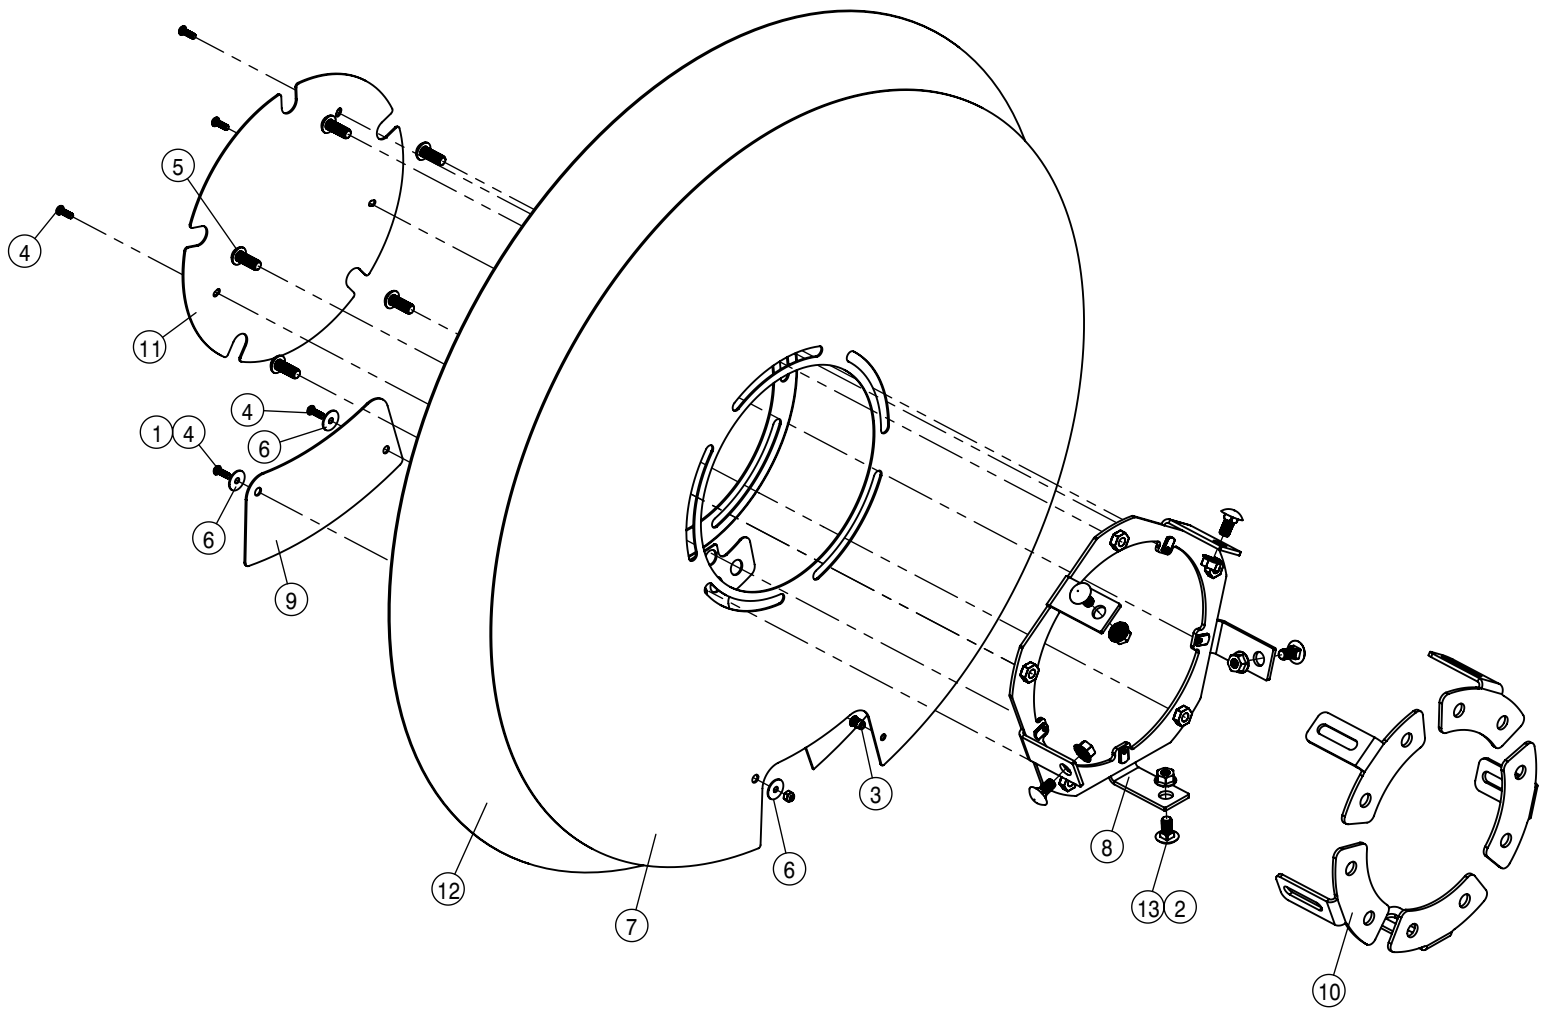

TALL CROP WHEEL GUARD ASSEMBLY			
DET	QTY	P/N	DESCRIPTION
	1	470089	1/4UNC HEX NYL-LOC NUT
	5	470360	1/2UNC SERR FLG HEX NUT
	1	470385	1/4-20 NUTSERT.027-.165BLK STL
	5	472379	1/4UNC X 3/4 SKT HD LOC SCR SS
	5	473987	1/2-13 UNC X 1 1/4 BHCS SS
	3	483067	1/4 X 1.00 OD FENDER WASHER
	1	662312	DTS WHEEL HUB CAP
	1	662313	DTS HUB CAP ADAPTER WLD
	1	662315	DTS HUB CAP VALVE STEM DOOR
	5	662316	DTS HUB CAP ADAPTER PLATE
	1	662317	DTS HUB CAP ACCESS DOOR
	1	662322	320 42" HUB CAP WLD
	5	901253	1/2-13 UNC X 1 RHSQNB GR5 MC