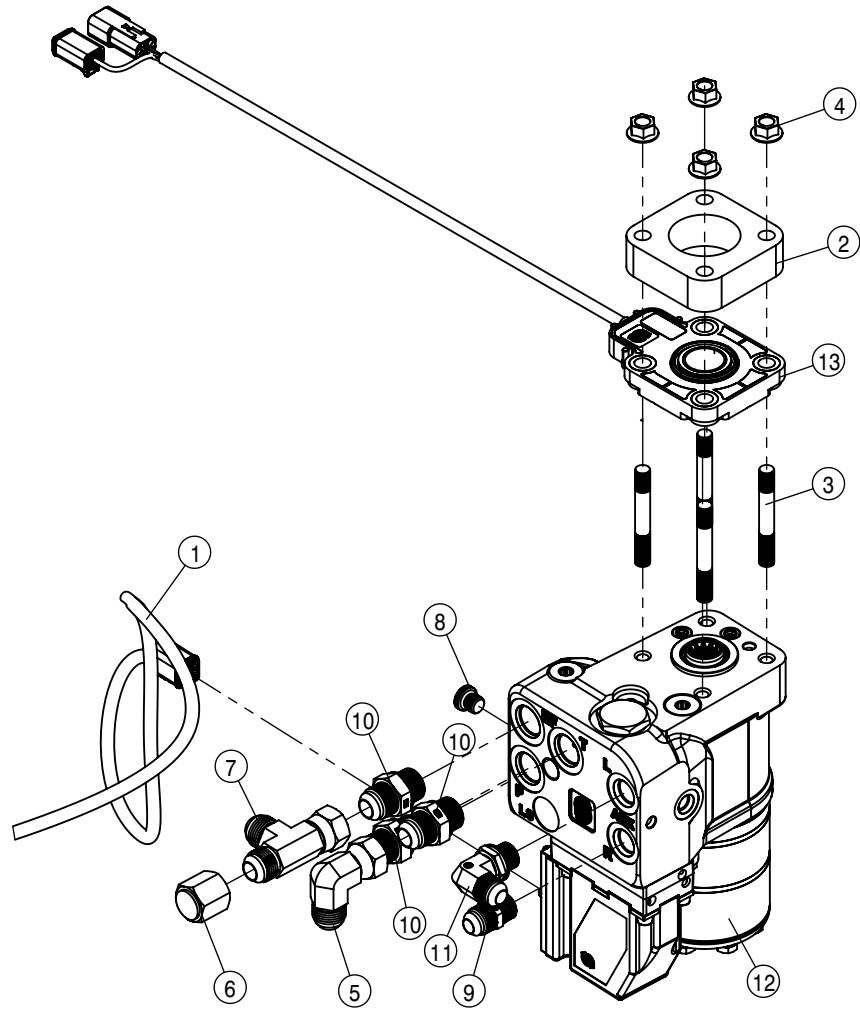

STEERING MOTOR ASSEMBLY			
DET	QTY	P/N	DESCRIPTION
1	1	294368	HARNESS, AUTOSTEER EXTENSION
2	1	345017	STEERING VALVE SPACER BLOCK
3	4	472340	M10 X 1.5 X 3" STUD BOLT, DBL END
4	4	473866	M10 X 1.5 HEX SERR FLG NUT
5	1	618301	7/8MJIC-90-7/8FJIC SWIV LBO
6	1	618328	7/8FJIC CAP NUT
7	1	618333	7/8FJIC SW RUN TEE-7/8MJIC
8	1	618909	M12 MOR PLUG, HEX SOCKET
9	1	618910	3/4MJIC-M18MOR ADPTR
10	3	618911	7/8MJIC-M22 MOR ADPTR
11	1	618912	3/4MJIC-90-M18MOR LBO
12	1	749343	VALVE ASM-STEERING,AUTO
13	1	749344	BEI STEERING ANGLE SENSOR