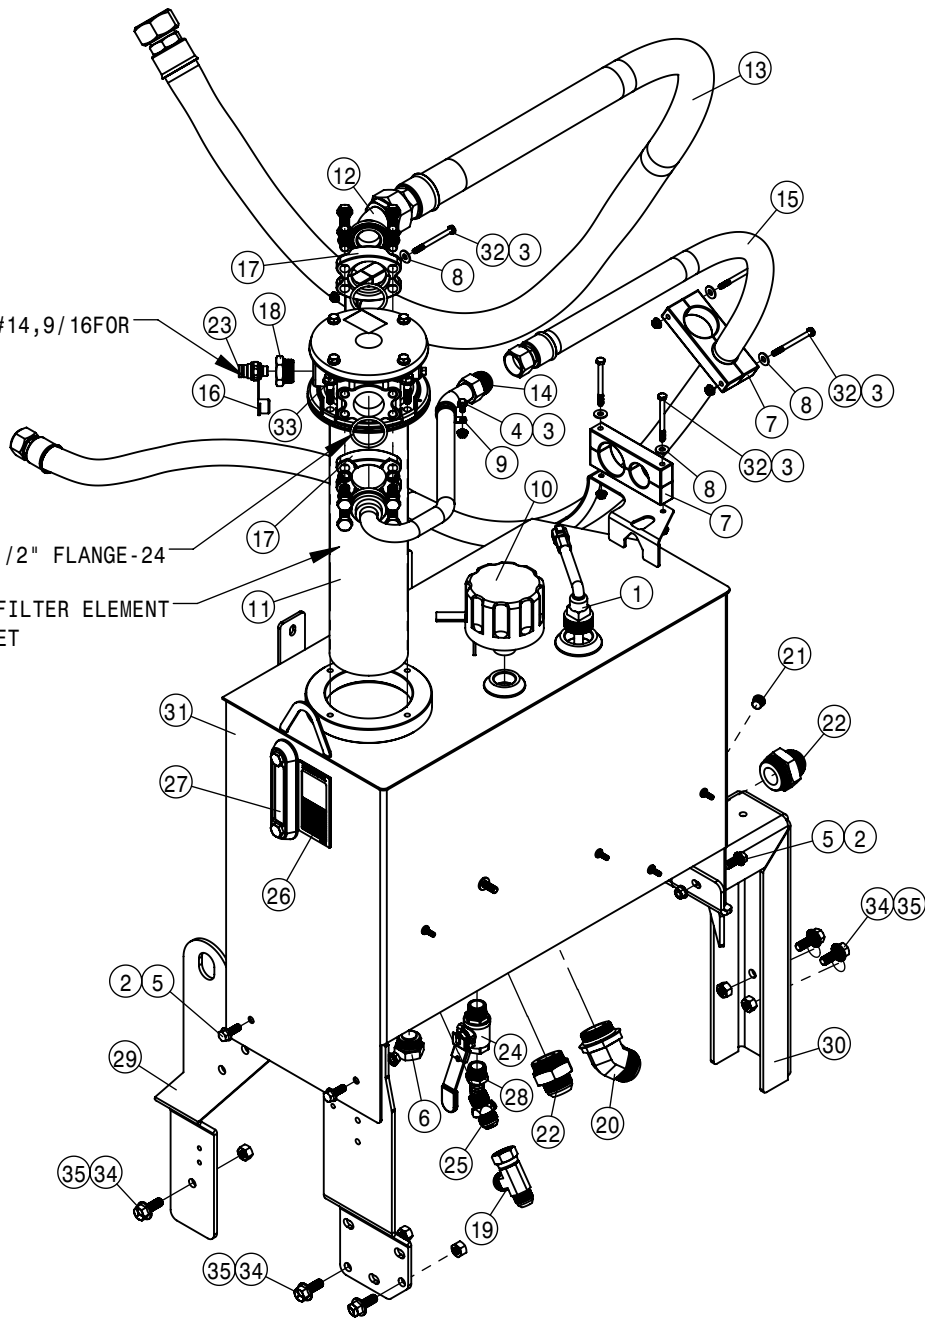

NOTE: FILL ADAPTOR
618805-HYD CPLR, FEM #14,9/16FOR

618395-O-RING FOR 1 1/2" FLANGE-24
605659-HYD FILTER ELEMENT
605668-GASKET

HYDRAULIC TANK ASSEMBLY			
DET	QTY	P/N	DESCRIPTION
1	1	294069	TEMPERATURE/OIL LEVEL SENSOR
2	4	470087	3/8-16UNC HEX FLG NUT SER MC GR5
3	7	470121	1/4 UNC SERR FLG LOCK NUT
4	1	470122	1/4 UNC X 1/2 SERR FLG BOLT
5	4	470460	3/8 X 1" SERR FLG BOLT
6	1	470471	1 5/16MOR PLUG, MAGNETIC
7	3	470731	TUBE CLAMP BODY, 1.50, 2.05 OD
8	6	483038	1/4 REGULAR FLAT WASHER
9	1	520101	CUSH HOSE CLAMP,#16, 1"D X 1/2W
10	1	605656	T.R.A.P. BREATHER 1" NPT
11	1	605669	HYD TANK RETURN FILTER
12	1	614769	1 7/8MJIC-45-1 1/2 FLANGE ADPTR
13	1	617273	24-811-24FJX-24FJX-99 H/A
14	1	617385	HYD RET 1.00" OD X 0.065" WT
15	1	617386	16-811-16FJX-16FJX-104 H/A
16	1	618255	DUST CAP/PLUG FOR 618804/805
17	2	618299	1.50 SPLIT FLANGE KIT #61
18	1	618397	1 5/16MOR-9/16FOR ADPTR