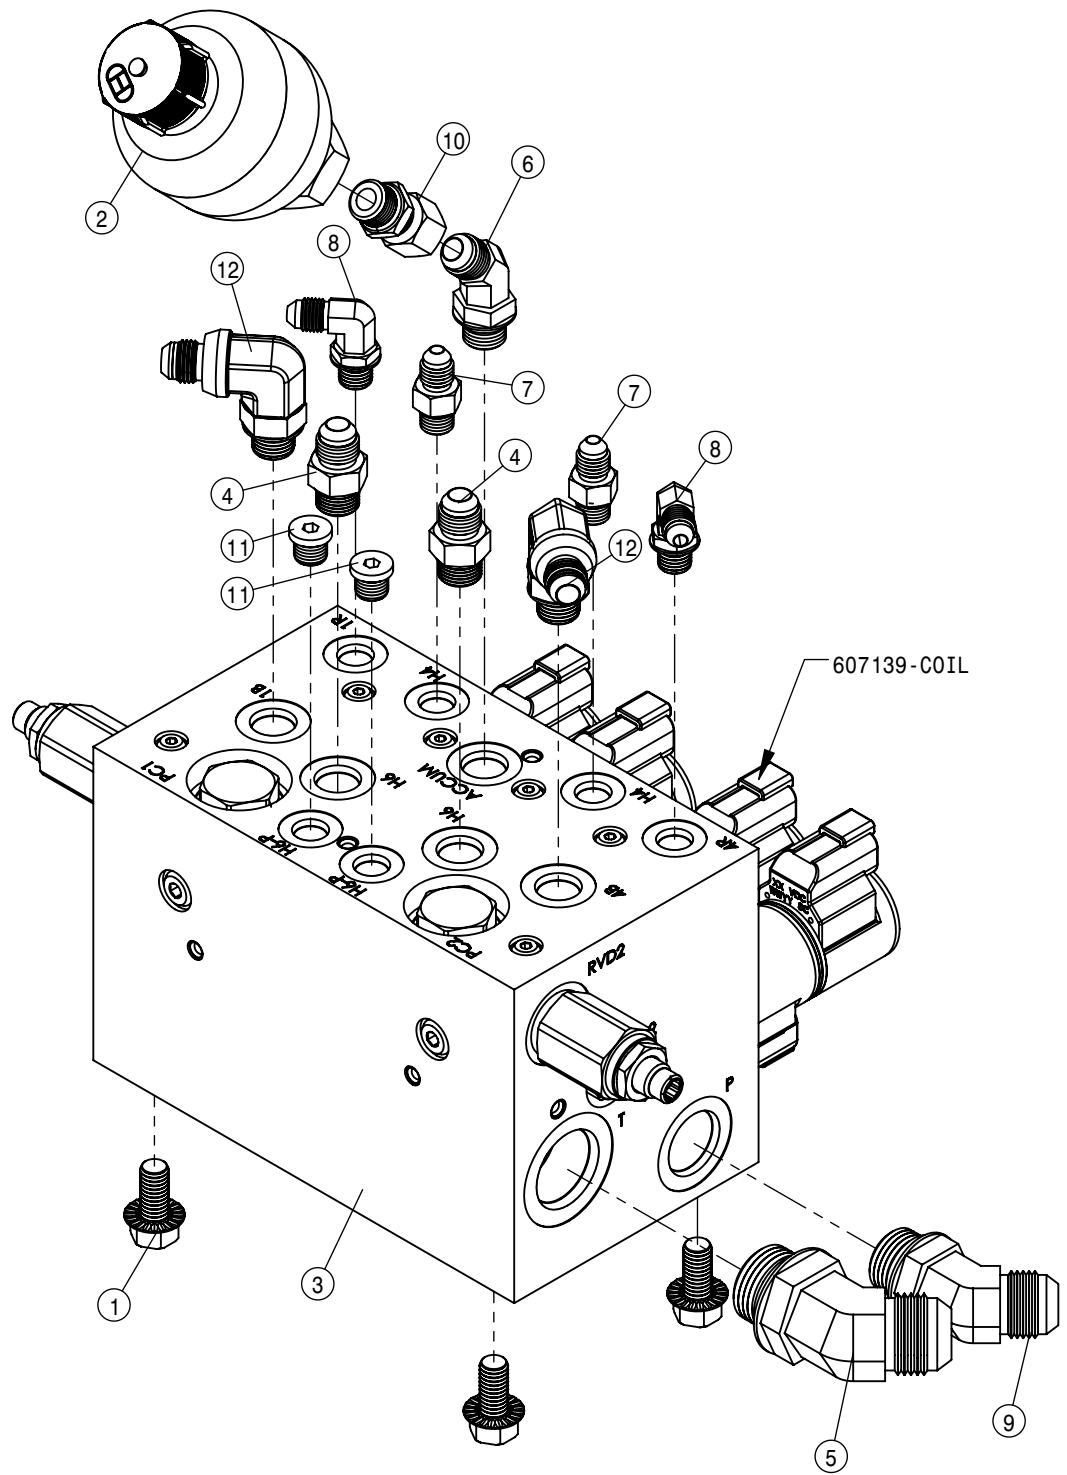

FOLD VALVE ASSEMBLY 80/90			
DET	QTY	P/N	DESCRIPTION
1	4	470409	3/8UNC X 3/4" SERR FLG BOLT
2	1	470759	ACCUMULATOR, 5CI 800 PSI
3	1	606468	VALVE, FOLD, 4-SECTION
4	2	618126	9/16MJIC-9/16MOR ADPTR
5	1	618313	1 1/16MJIC-45-1 1/16MOR LBO
6	1	618425	9/16MJIC-45-9/16MOR LBO
7	2	618467	7/16MJIC-7/16MOR ADPTR
8	2	618473	7/16MJIC-90-7/16MOR LBO
9	1	618644	7/8MJIC-45-7/8MOR LBO
10	1	618668	9/16FJIC SWIV-9/16MOR ADPTR
11	2	618753	7/16 MOR PLUG, HEX SOCKET
12	2	618981	9/16MOR-90-9/16MJ .042 CHK VLV