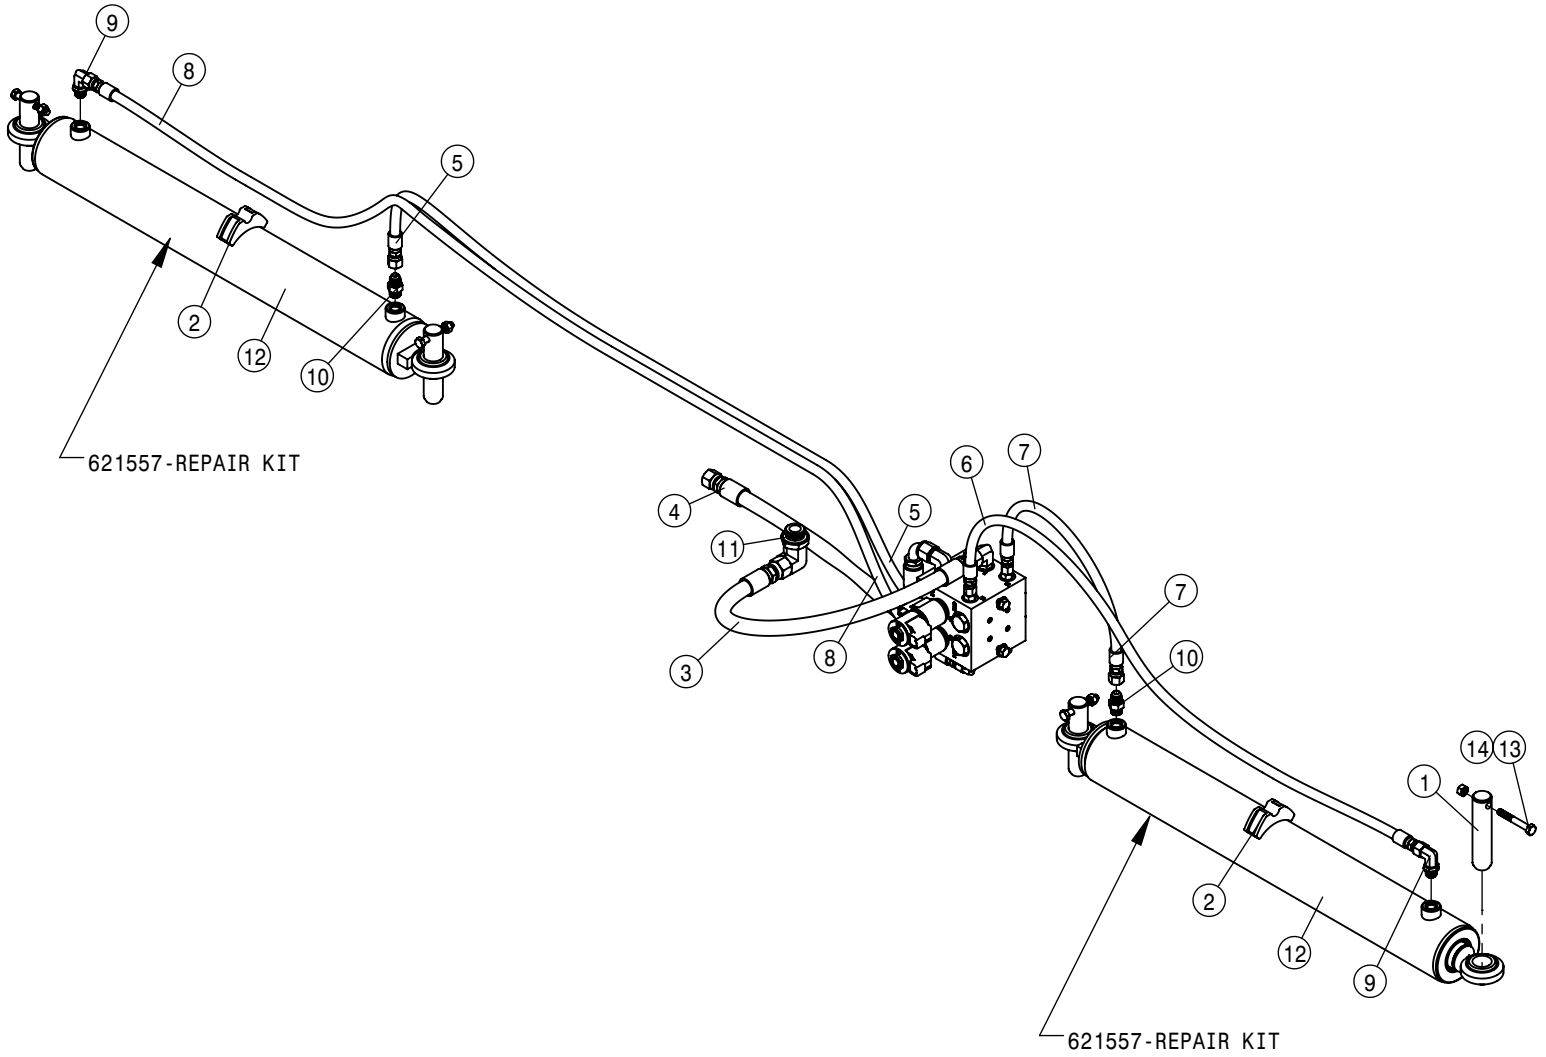

REAR TREAD ADJUST CYLINDER ASSEMBLY				
DET	QTY	P/N	DESCRIPTION	
1	4	360154	TREAD ADJ CYL PIN	
2	2	470887	Cylinder Saddle Clamp	
3	1	617253	08-451TC-10FJX-08FJX-26 H/A	
4	1	617254	08-451TC-08FJX-08FJX90-21 H/A	
5	1	617267	04-451TC-04FJX-06FJX-55 H/A	
6	1	617284	04-451TC-04FJX-06FJX-41 H/A	
7	1	617285	04-451TC-04FJX-06FJX-19 H/A	
8	1	617286	04-451TC-04FJX-06FJX-74 H/A	
9	2	618119	9/16MJIC-90-9/16MOR LBO	
10	2	618126	9/16MJIC-9/16MOR ADPTR	
11	1	618535	7/8MJIC-90-1 1/16MOR LBO	
12	2	621668	HYD CYL, 2.50" X 21.50" X 1.50"	
13	4	900086	5/16UNC X 2 1/4 HEX BOLT	
14	4	914002	5/16UNC HEX STOVER NUT