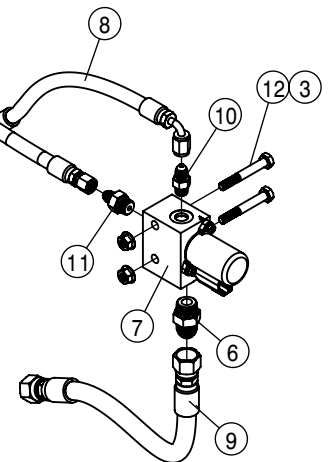

REVERSING FAN ASSEMBLY			
DET	QTY	P/N	DESCRIPTION
NS	1	294323	VARIABLE PITCH FAN HARNESS
2	1	317546	VAR-PITCH REVERSING FAN-DTS
3	2	470113	5/16UNC SERR FLG LOCK NUT
4	4	473760	10MM-1.50 X 60MM FLG HEX BOLT
5	1	520115	CUSH CLAMP,#12 0.75"D-3/4W LOOP
6	1	611125	3/4MJIC-3/4MOR ADPTR
7	1	615923	VALVE ASSY, PRR
8	1	617352	04-451TC-04FJX-04FJX90-18 H/A
9	1	617353	06-451TC-08FJX-08FJX-16 H/A
10	1	618467	7/16MJIC-7/16MOR ADPTR
11	1	618468	7/16MJIC-9/16MOR ADPTR
12	2	900503	5/16UNC X 2 1/4 HHCS SS