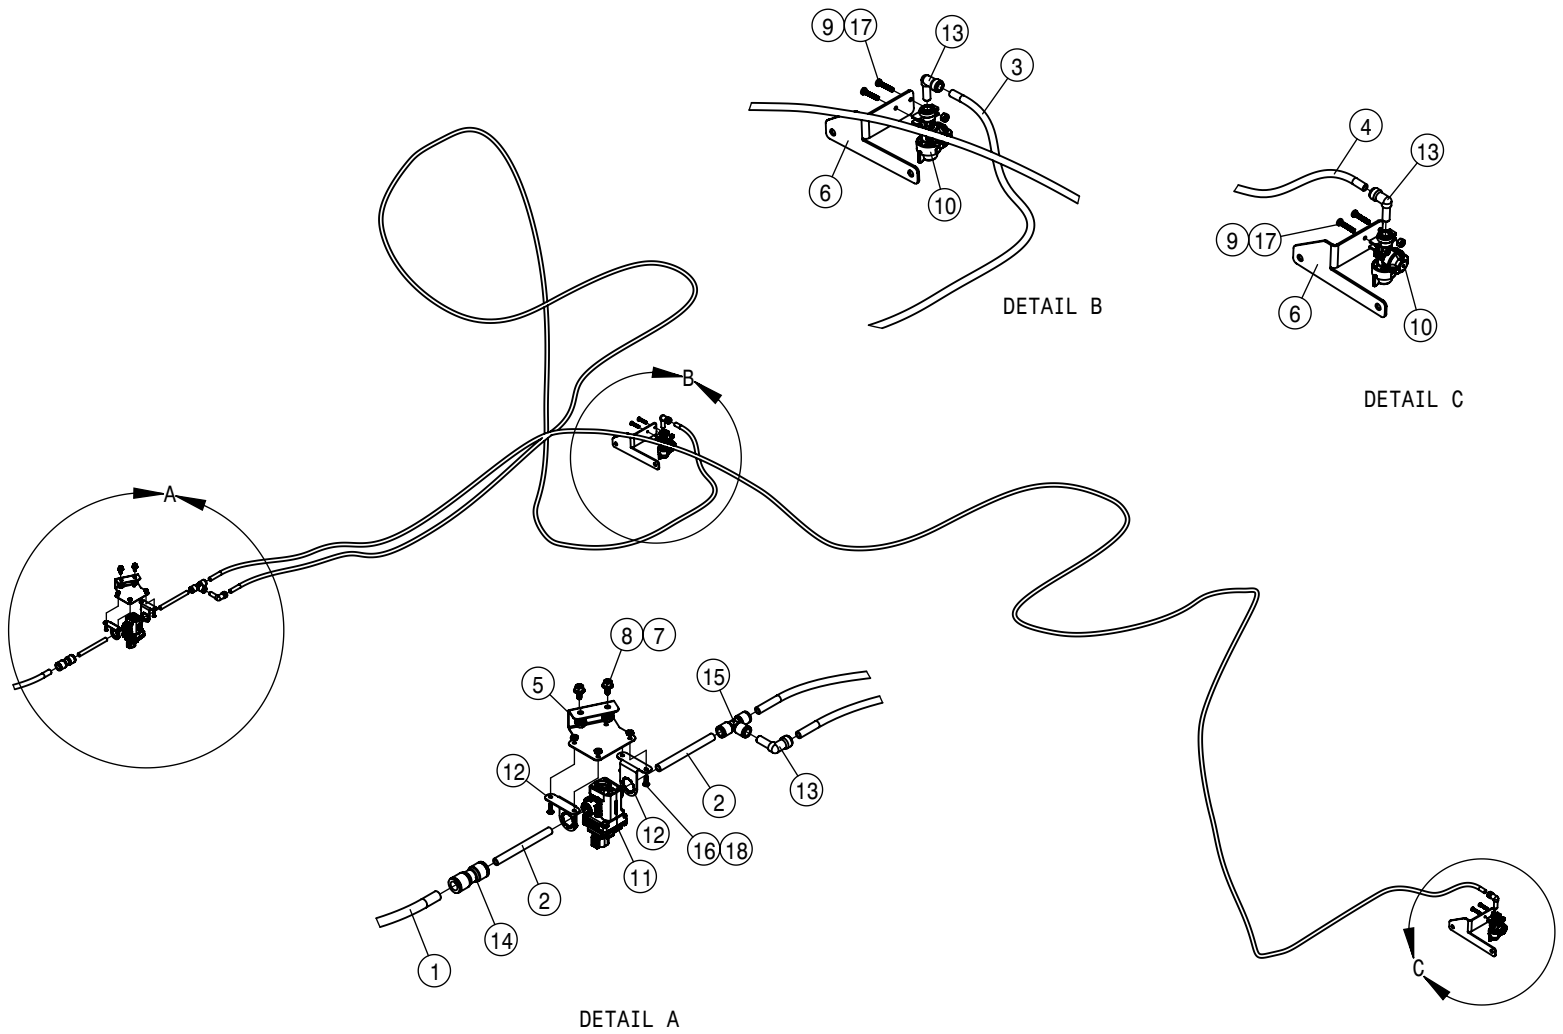

REAR NOZZLE ASSEMBLY			
DET	QTY	P/N	DESCRIPTION
1	1	195914-161	1/20D AIR BRAKE TUBING J844-B
2	2	195915-004	3/8OD AIR BRAKE TUBING J844-B
3	1	195915-236	3/8OD AIR BRAKE TUBING J844-B
4	1	195915-266	3/8OD AIR BRAKE TUBING J844-B
5	1	362812	RWN VLV BRKT
6	2	362813	RWN BRKT DTS '18
7	2	470121	1/4-20UNC HEX FLG NUT SER MC GR5
8	2	470122	1/4UNC X 1/2 HHSFB GR5 MC
9	4	473012	10-32 HEX NUT, NYLOC GR5
10	2	500334	NOZZLE-3/8OD PUSH TO CONNECT
11	1	696246	3/8 PTC 1/4"ELECT BALL VLV
12	2	696293	BRACKET FOR 696246
13	3	711066	3/8 NYL PUSH IN ELBOW 90 DEG
14	1	711106	3/8" X 1/2"PTC UNION
15	1	711107	3/8"PTC TEE
16	4	903844	#8-32 UNC X 1/2 PHMS PH BZ
17	4	903894	10-32 X 1 PHIL RDHD MACH SCR
18	4	914028	#8-32UNC STOVER NUT MC GR2