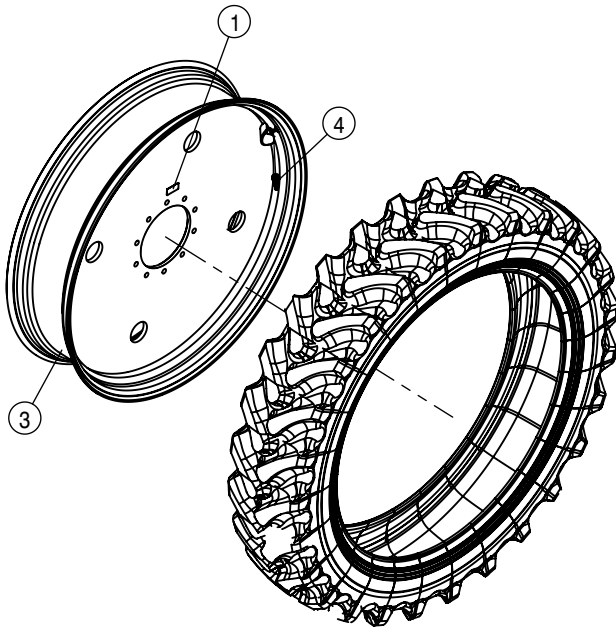

320/80 R42 RADIAL TIRE