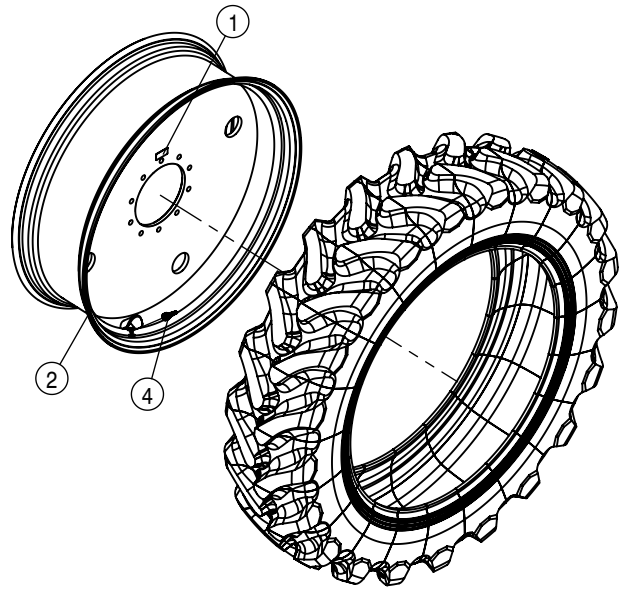

380/80 R38 RADIAL TIRE