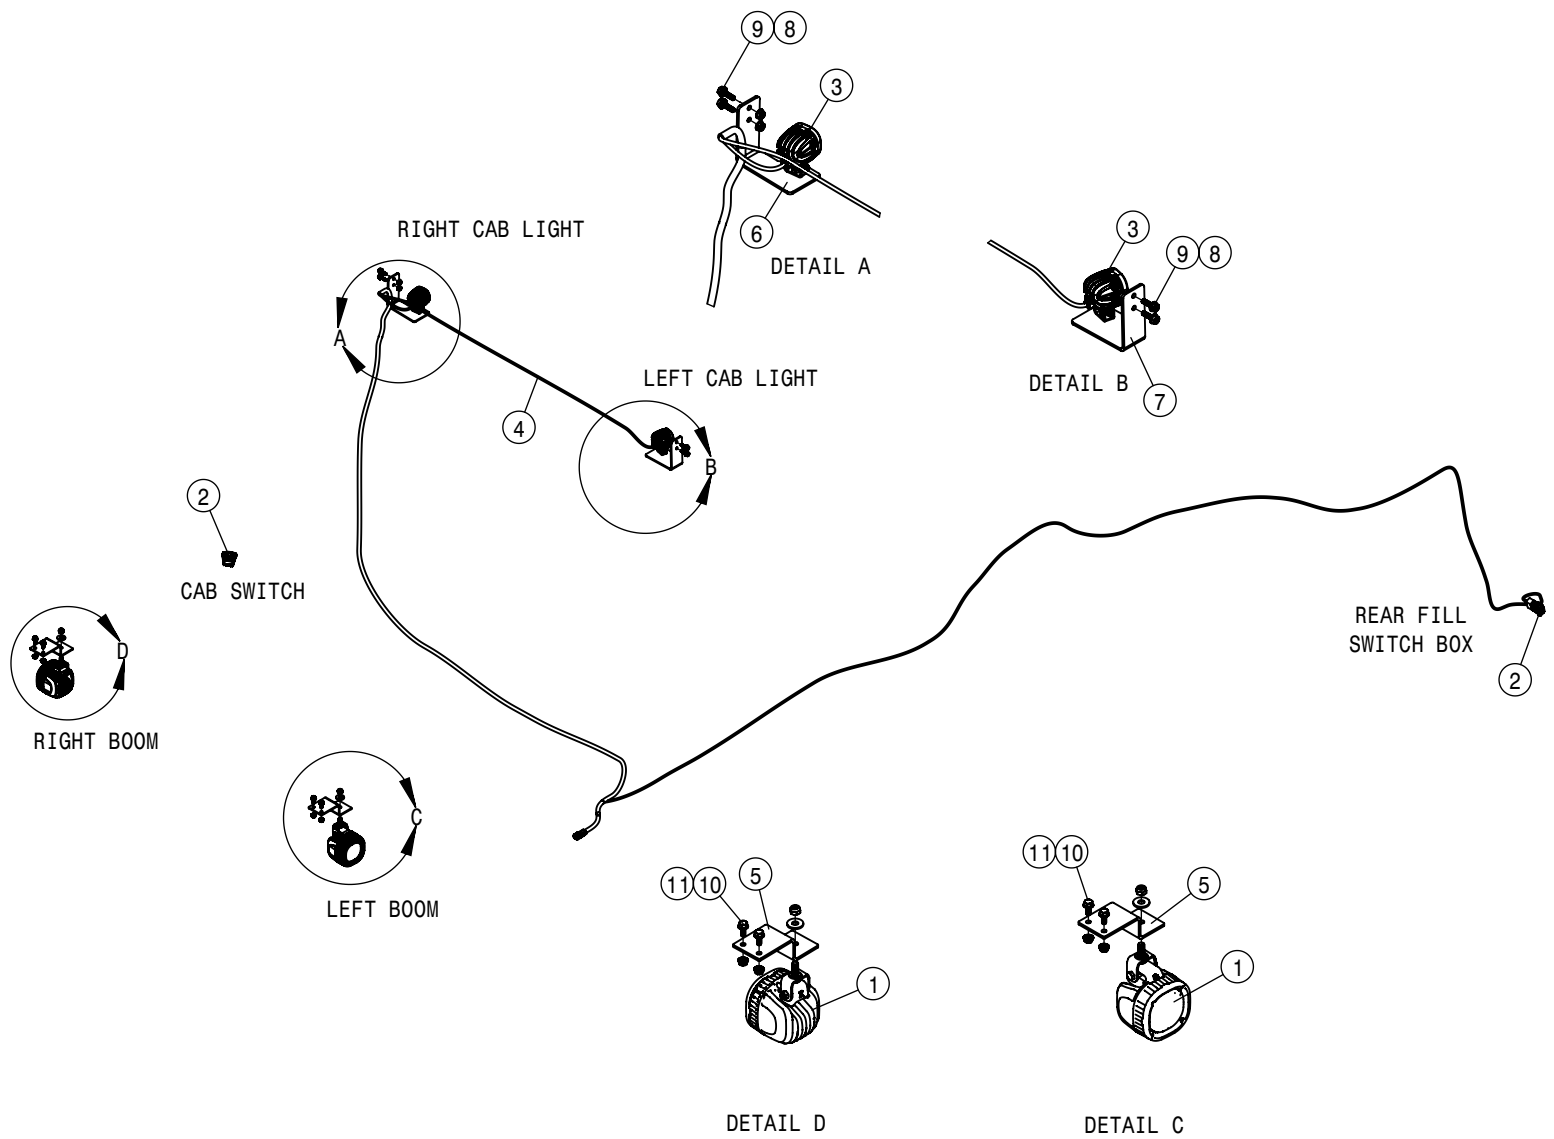

NIGHT SPRAY OPTION			
DET	QTY	P/N	DESCRIPTION
1	2	290014	LIGHT, 1010L4-BLUE POINT
2	2	290015	ROCKER SWITCH - LIGHT
3	2	292624	LIGHT, 0606P1-750 FLOOD
4	1	294294	LIGHT EXTENSION HARNESS
5	2	301005	LIGHT MNT BRACKET, DTS BOOM
6	1	345043	LH WORK LIGHT BKT
7	1	345044	RH WORK LIGHT BKT
8	4	470113	5/16-18UNC HEX FLG NUT SER MC GR5
9	4	470234	5/16UNC X 1 HHSFB GR5 MC
10	4	900486	5/16UNC X 3/4 HHSFB SS
11	4	910119	5/16-18UNC HEX FLG NUT SER SS