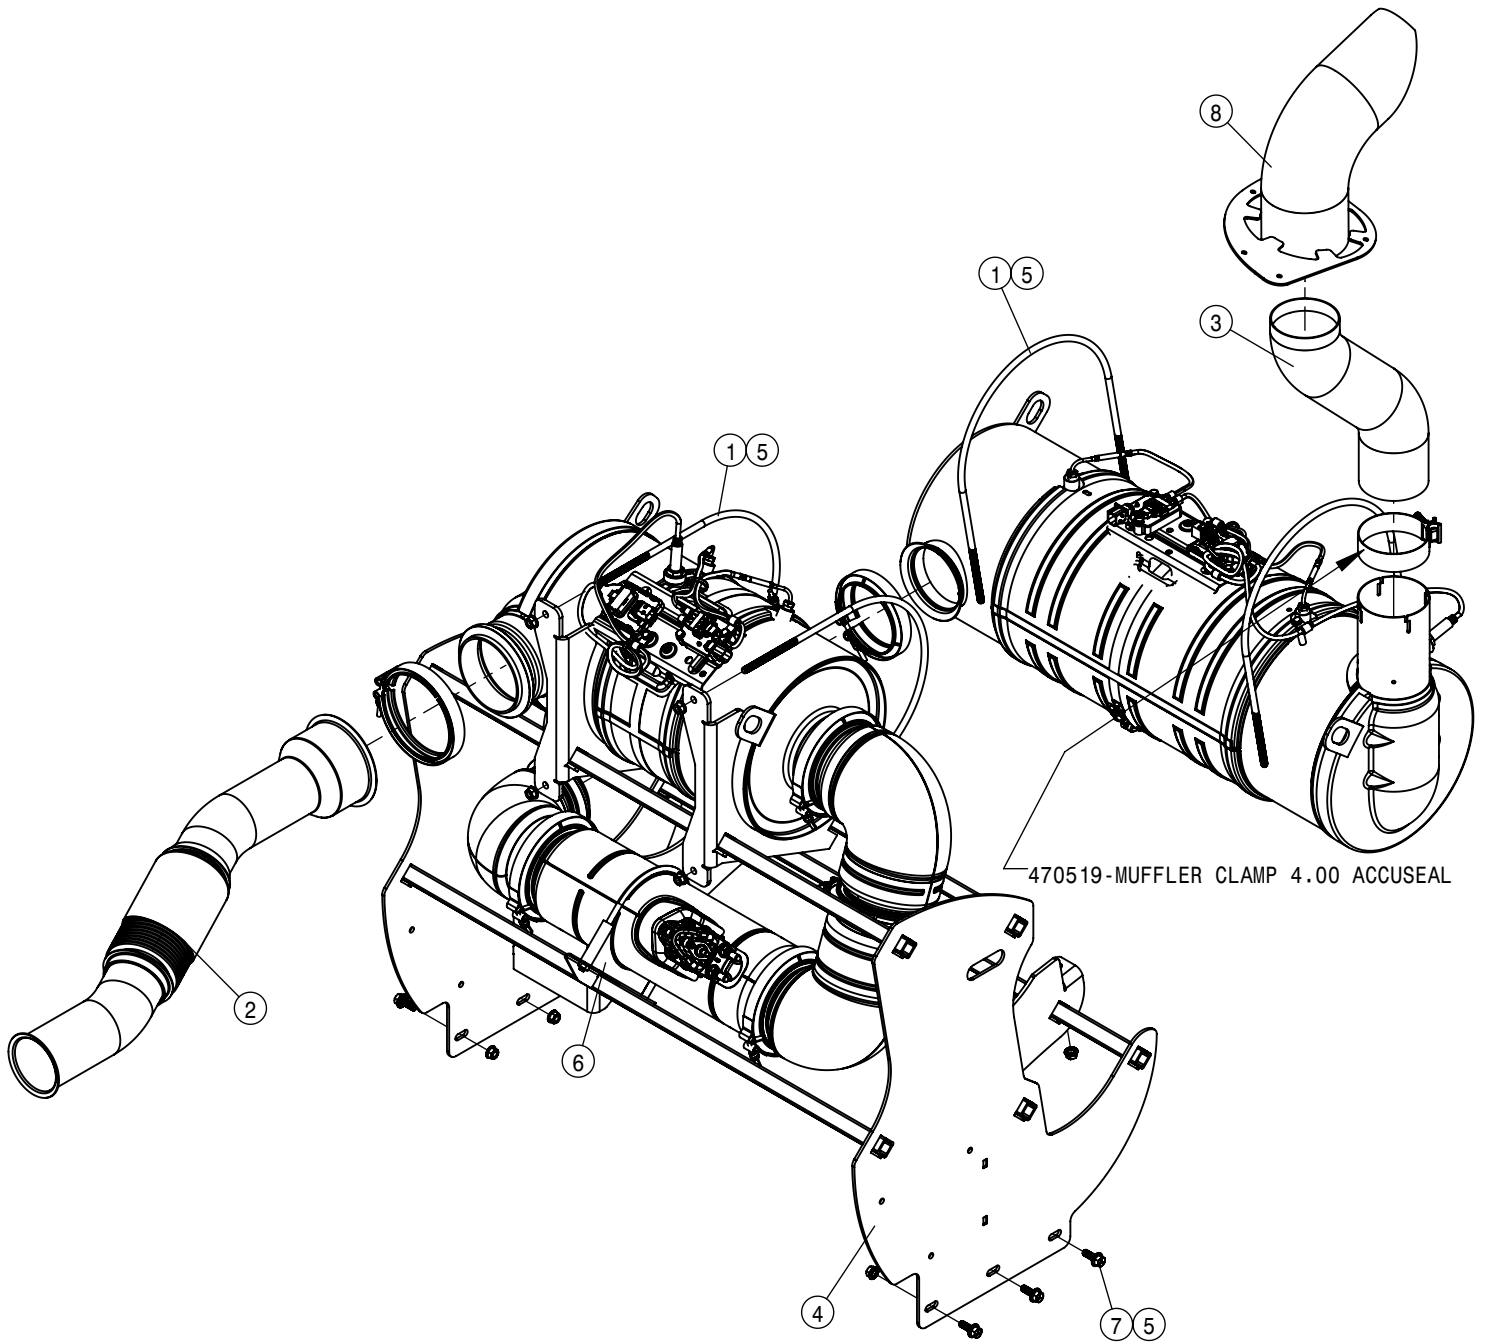

TIER-4F EXHAUST ASSEMBLY			
DET	QTY	P/N	DESCRIPTION
1	4	317322	3/8UNC-11.63ID-14.5 UBOLT
2	1	317522	PIPE, TURBO-DOC DTS2015
3	1	317525	EXHAUST OUTLET PIPE
4	1	317555	AFTERTREATMENT SUPP WLD-DTS
5	14	470087	3/8-16UNC HEX FLG NUT SER MC GR5
6	1	470354	MUFFLER CLAMP, 6.00 STD U-BOLT
7	6	470460	3/8UNC X 1 HHSFB GR5 MC
8	1	660254	EXHAUST STACK WLD DTS T4F