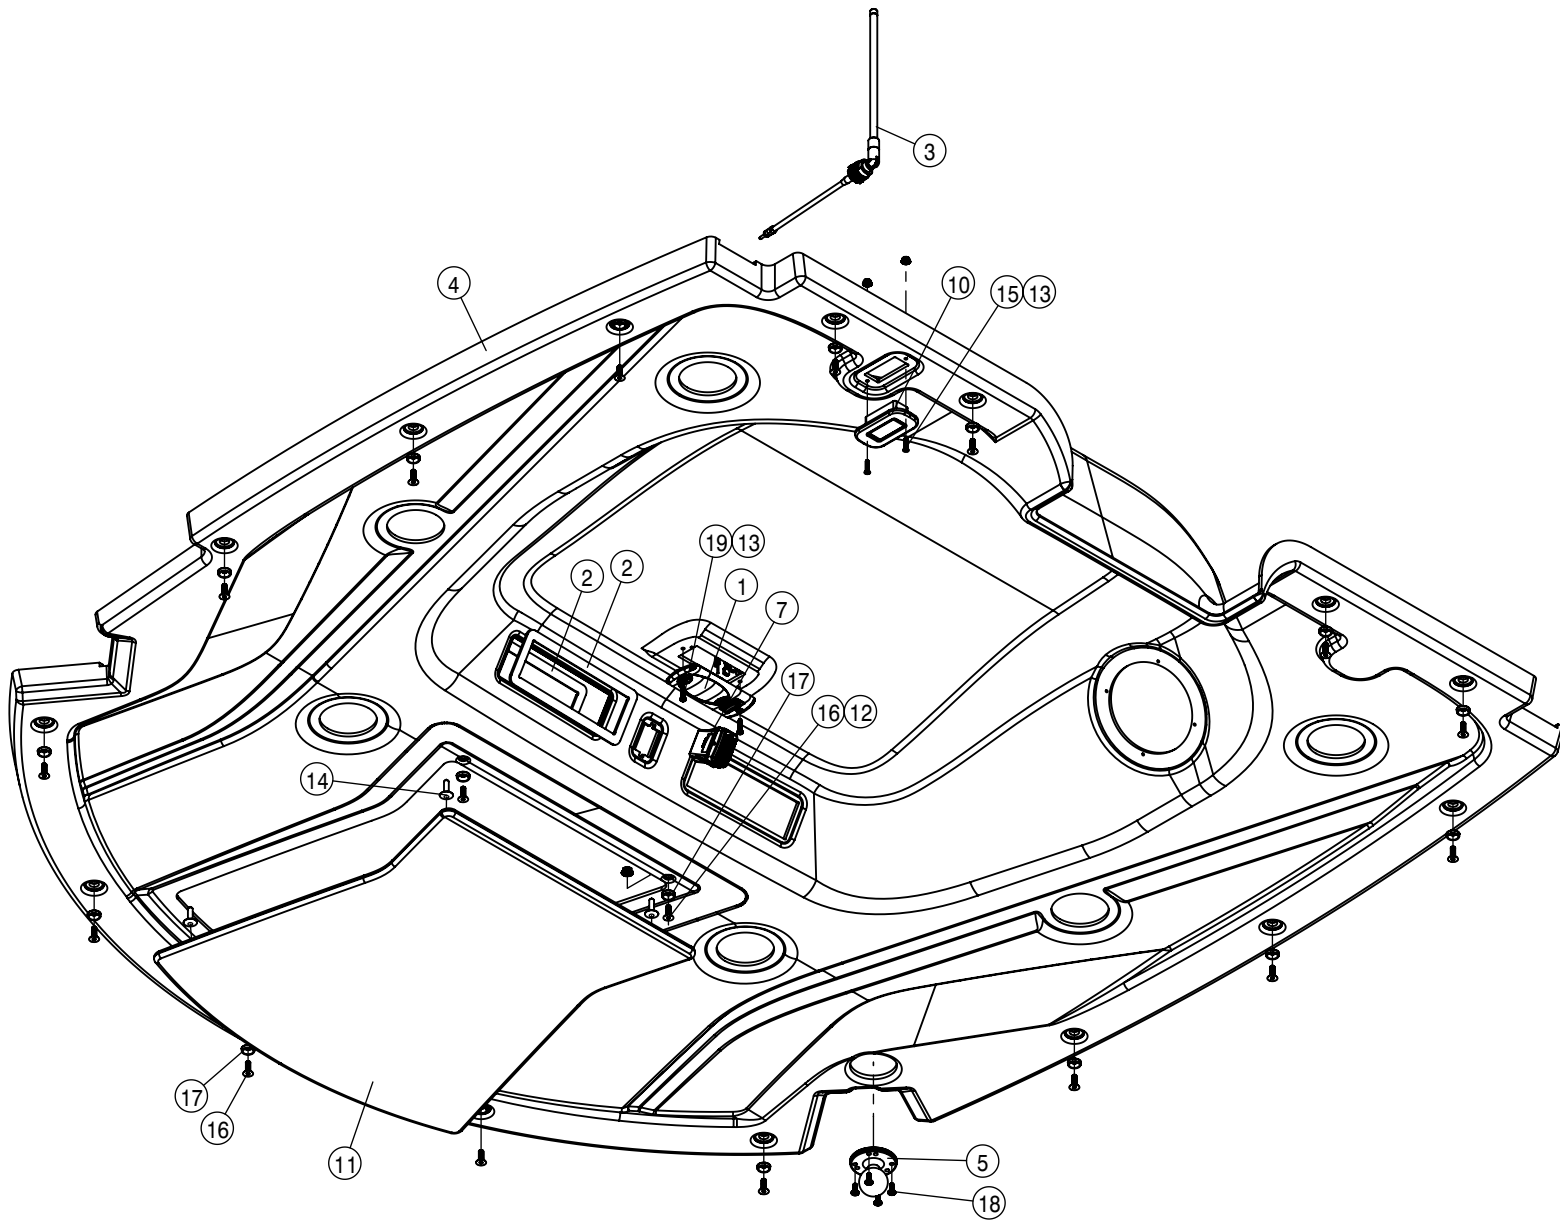

PREMIUM HEADLINER ASSEMBLY			
DET	QTY	P/N	DESCRIPTION
1	1	292620	DOMELIGHT
2	2	343331	RADIO BEZEL,CAB, BLK PLASIC 05
3	1	344177	ANTENNA - RADIO
4	1	344349	HEADLINER
5	1	344384	1.5" RAM BALL MNT BASE 2.50"
NS	1	344416	RADIO - PREMIUM
7	1	344417	BLUETOOTH MIC
NS	1	344418	HARNESS - BLUETOOTH MIC
NS	2	344419	SPEAKER
10	1	344459	GARMENT HOOK
11	1	344825	HEADLINER ACCESS PANEL
12	2	470121	1/4-20UNC HEX FLG NUT SER MC GR5
13	4	470463	#8-32UNC HEX FLG NUT SER MC GR5
14	4	470545	PUSH TREE FASTENER 1/4 X 1
15	2	472376	#8-32 X 3/4 FLT HD PHIL SCREW
16	17	472378	1/4-20 UNC X 3/4 FHSCS GR5 BZ
17	17	472380	1/4 CNTR SNK WASH, NYLON
18	4	903706	10-32X1/2 PHIL PAN MACH SCR
19	2	903850	8-32 X 3/4 PHIL PAN MACH SCR BZ