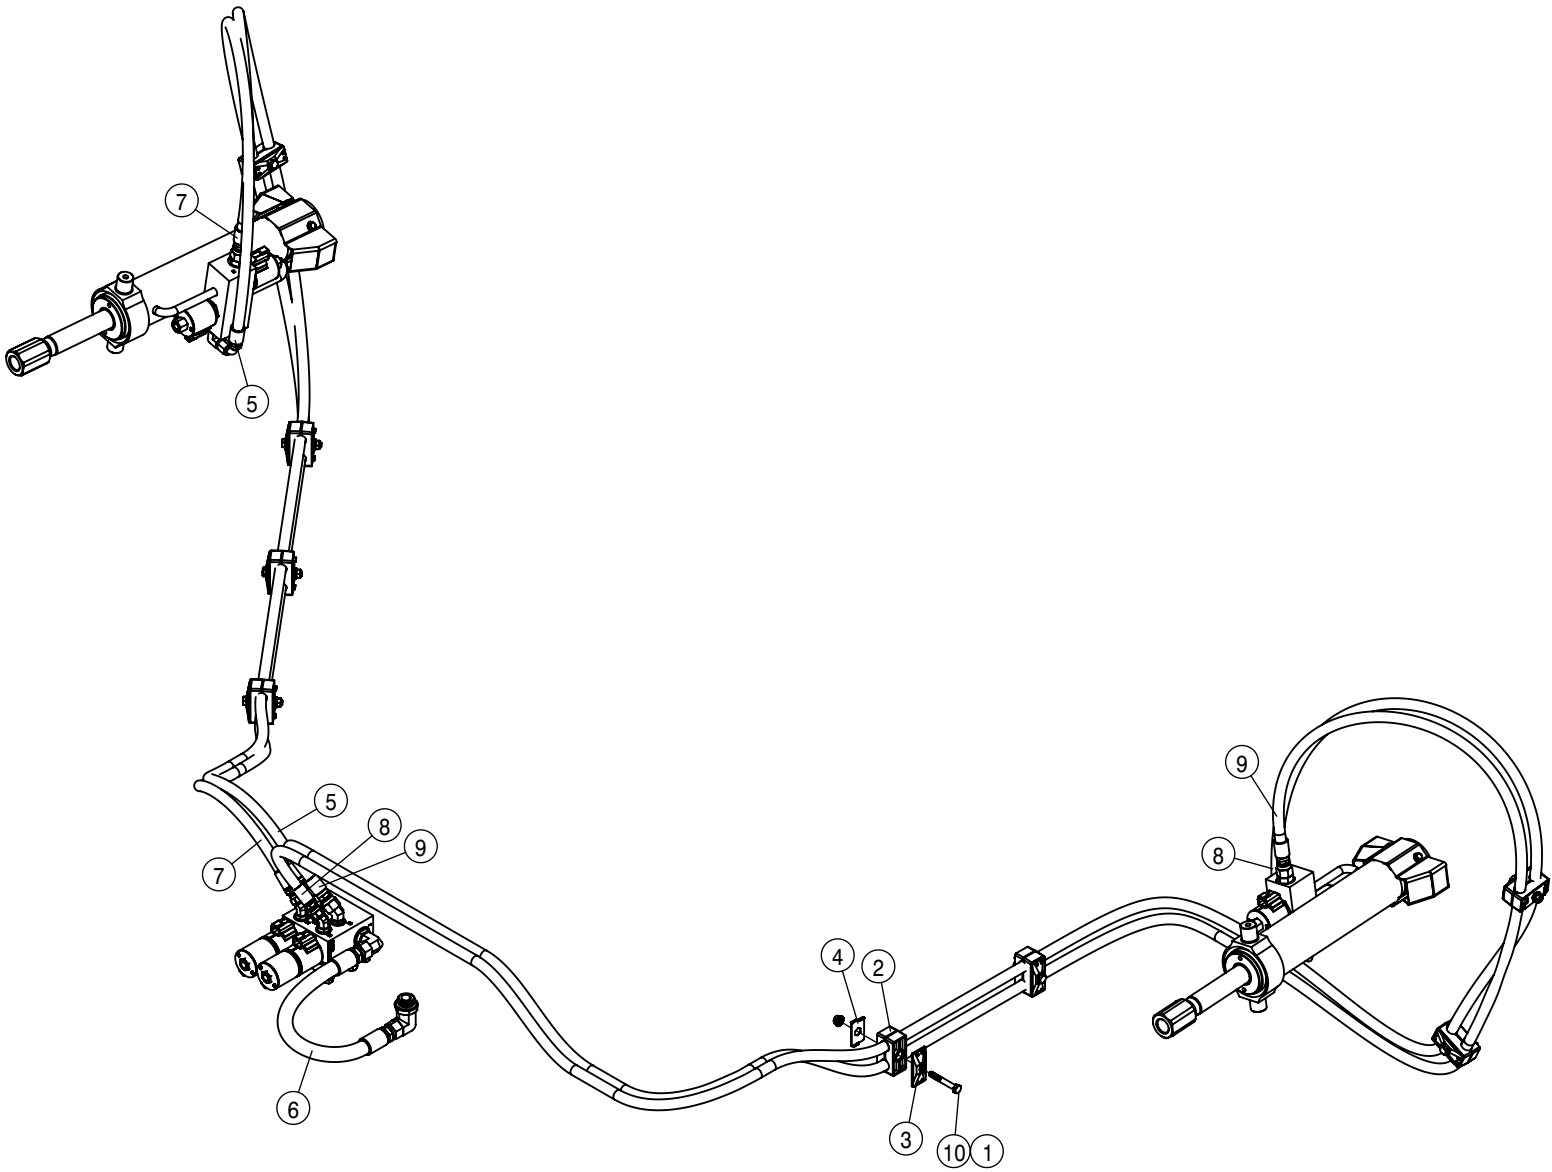

ALL WHEEL STEERING HOISING				
DET	QTY	P/N	DESCRIPTION	
1	9	470113	5/16UNC SERR FLG LOCK NUT	
		470274	TUBE CLAMP BODY, .750-.750	
3	9	470276	CLAMP COVER PLATE, SNGL, 2.55LG	
4	9	470281	STACK BOLT SAFETY LOCK PLATE	
5	1	617197	06-451TC-08FJX-06FJX90-116 H/A	
6	1	617251	10-451TC-10FJX-10FJX-19 H/A	
7	1	617266	06-451TC-06FJX-08FJX-114 H/A	
8	1	618945	06-451TC-06FJX-06FJX90-165 H/A	
9	1	619024	06-451TC-08FJX-08FJX-160 H/A	
10	9	900086	5/16UNC X 2 1/4 HEX BOLT