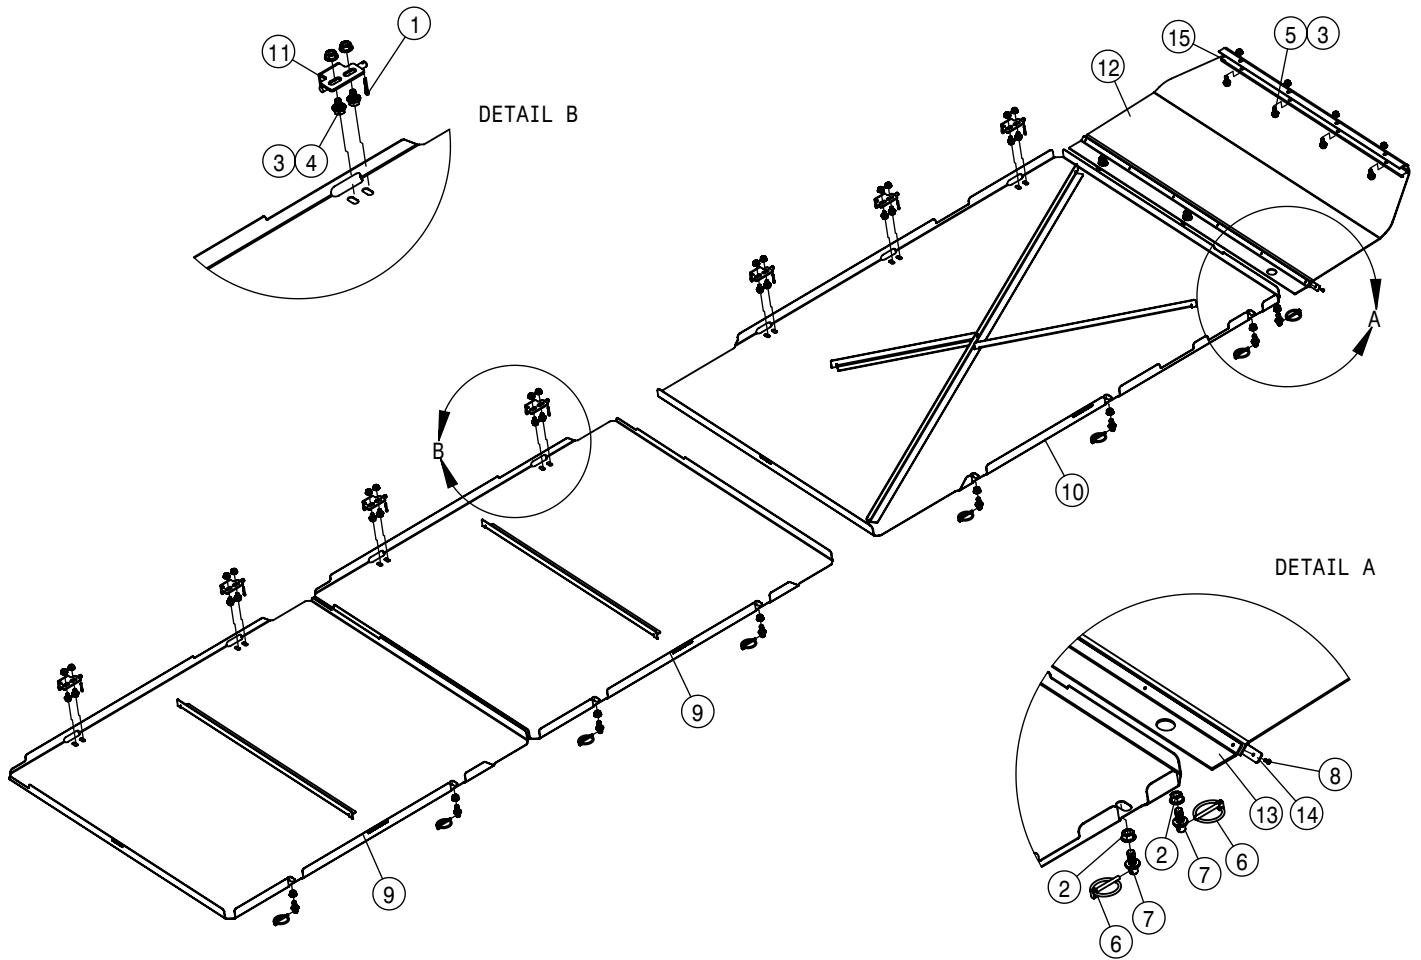

TALL CROP BELLY SHIELD ASSEMBLY			
DET	QTY	P/N	DESCRIPTION
1	7	470075	1/8 X 3/4 COTTER PIN
2	10	470087	3/8-16UNC HEX FLG NUT SER MC GR5
3	18	470113	5/16-18UNC HEX FLG NUT SER MC GR5
4	14	470232	5/16UNC X 1/2 HHSFB GR5 MC
5	4	470233	5/16UNC X 3/4 HHSFB GR5 MC
6	10	470335	LINCHPIN, 3/16 X 1 1/4 GRIP
7	10	470520	HANGER PIN, 3/8UNC x .437Dx .500L
8	6	485072	POP RIVET, 1/8DIA X 1/4 GRIP SS
9	2	660695	MIDDLE BELLY SHIELD WLD DTS' 16
10	1	660696	ENGINE BELLY SHIELD LG WLD DTS
11	7	660705	HINGE- BELLY PAN WELD DTS' 16
12	1	660787	CURTAIN - HOOD
13	1	660788	HOLDER - CURTAIN
14	1	660789	HOLDER - CURTAIN, OUTER SCT 1
15	1	660791	HOLDER CURTAIN DTS