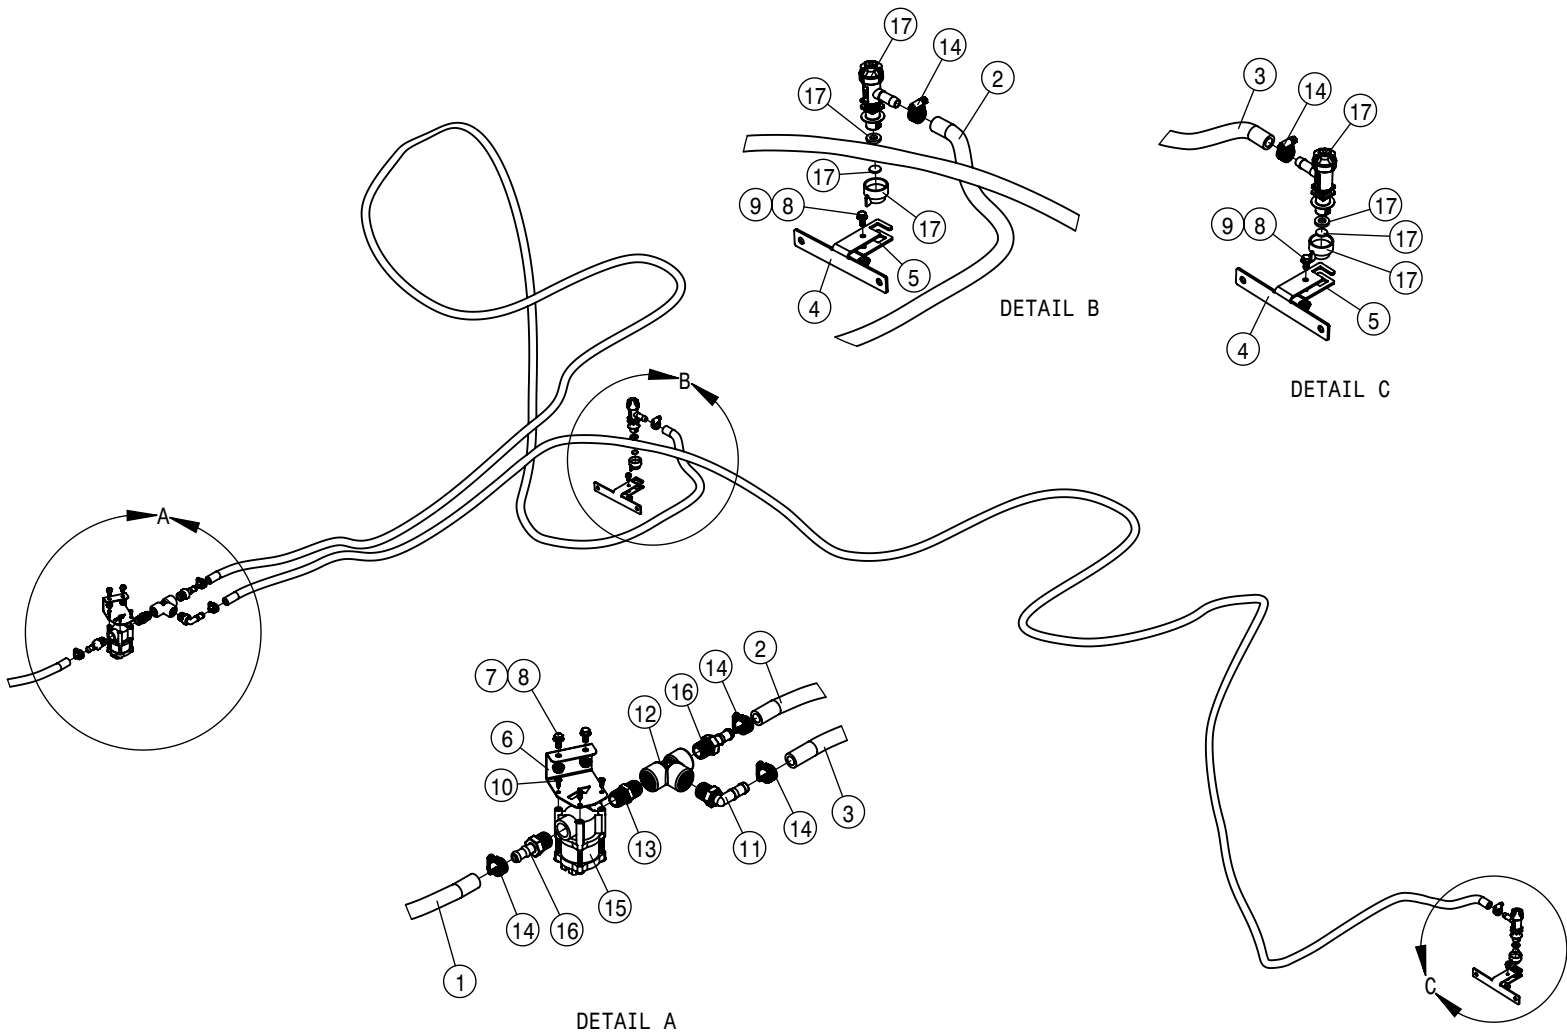

REAR NOZZLE ASSEMBLY			
DET	QTY	P/N	DESCRIPTION
1	1	197008-164	HOSE 1/2 1-FBR BR BLK EPDM
2	1	197008-236	HOSE 1/2 1-FBR BR BLK EPDM
3	1	197008-266	HOSE 1/2 1-FBR BR BLK EPDM
4	2	360319	REAR SPRAY BRACKET
5	2	360320	REAR SPRAY NOZZLE BODY CLAMP
6	1	362550	RWN VLV BRKT
7	2	470121	1/4 UNC SERR FLG LOCK NUT
8	4	470122	1/4 UNC X 1/2 SERR FLG BOLT
9	2	473832	1/4UNC HEX FLANGE LOCK NUT SS
10	3	473902	#8 X 1/2 PHIL PAN HD MTL SCR
11	1	500047	1/2NPT-90-1/2 HOSE BARB, POLY
12	1	500143	1/2 NPT PIPE TEE, POLY
13	1	503101	1/2NPT CLOSE NIPPLE, POLY
14	5	520069	HOSE CLAMP NO 6 STAINLESS
15	1	696238	SOLU VLV, 1/2FNPT, 12V 150PSI
16	2	713340	1/2NPT-1/2 HOSE BARB, POLY
17	2	737827	QUICK TJET LBO, 1-TIP BODY .50