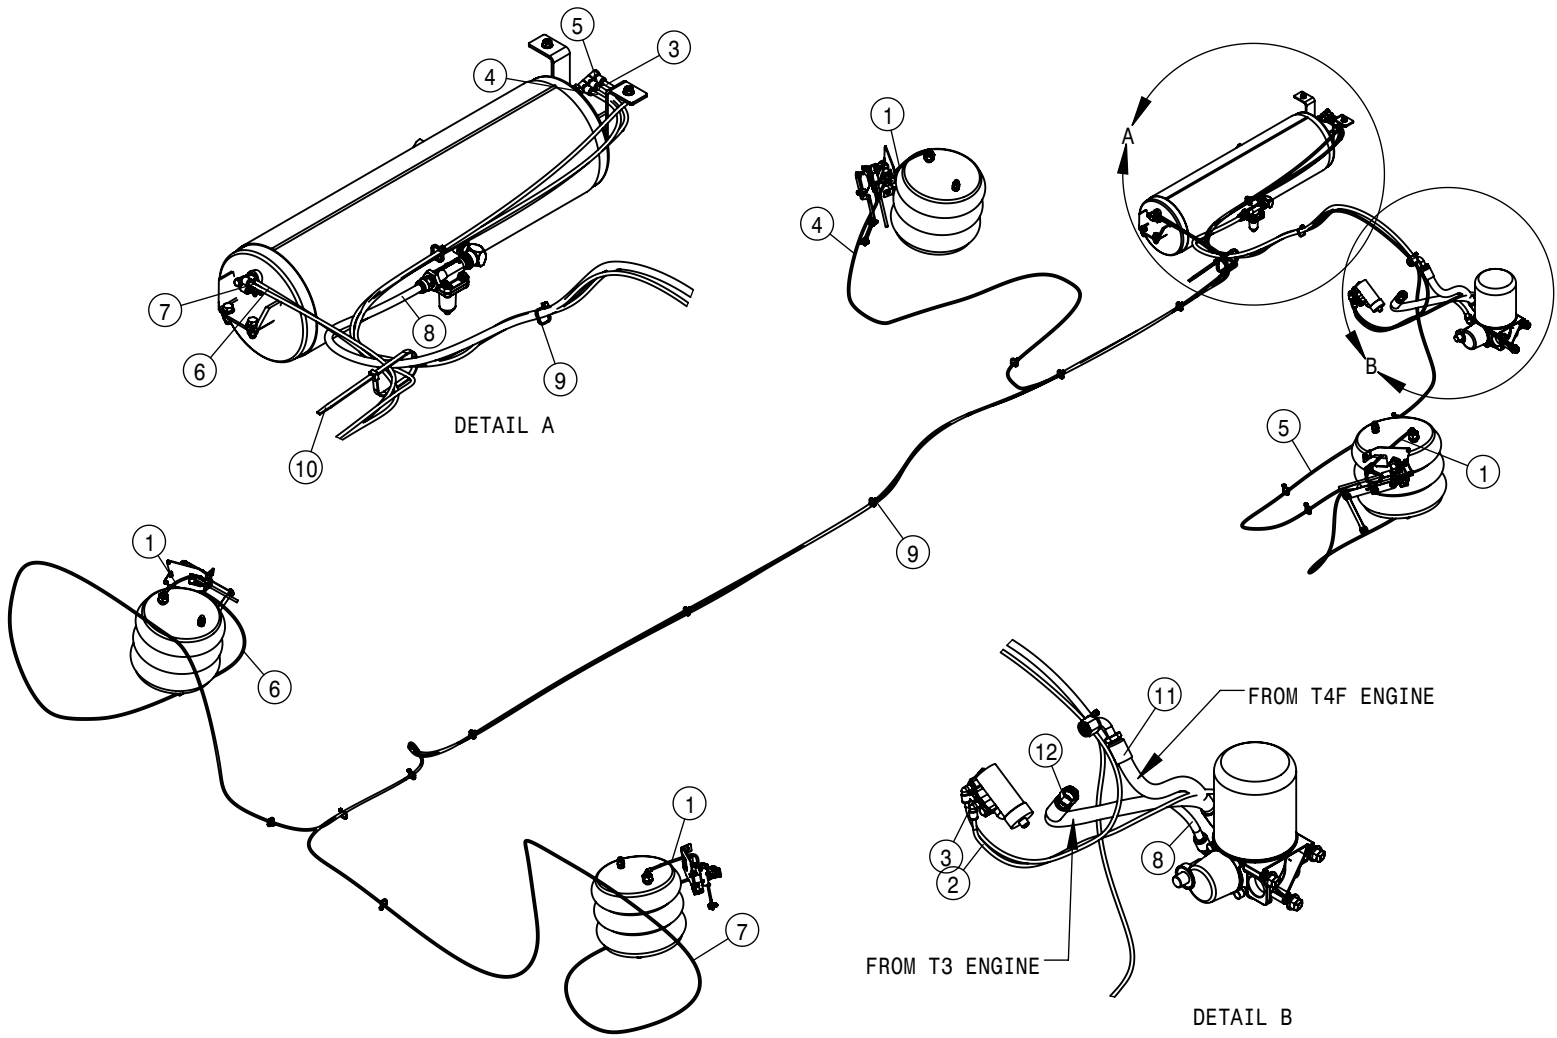

AIR LINE ASSEMBLY			
DET	QTY	P/N	DESCRIPTION
1	4	195906-013	1/40D AIR BRAKE TUBING J844-A
2	1	195906-033	1/40D AIR BRAKE TUBING J844-A
3	1	195906-101	1/40D AIR BRAKE TUBING J844-A
4	1	195906-160	1/40D AIR BRAKE TUBING J844-A
5	1	195906-211	1/40D AIR BRAKE TUBING J844-A
6	1	195906-333	1/40D AIR BRAKE TUBING J844-A
7	1	195906-365	1/40D AIR BRAKE TUBING J844-A
8	1	195914-071	1/20D AIR BRAKE TUBING J844-B
9	16	470154	CABLE TIE, 11.00" BLK NYLON
10	1	470555	CABLE TIE, 1/2 X 15" BLACK NYLON
11	1	617048	10-451TC-10FJX-10FJX90-24 H/A
12	1	617228	10-451TC-10FJX-10FJX-23 H/A