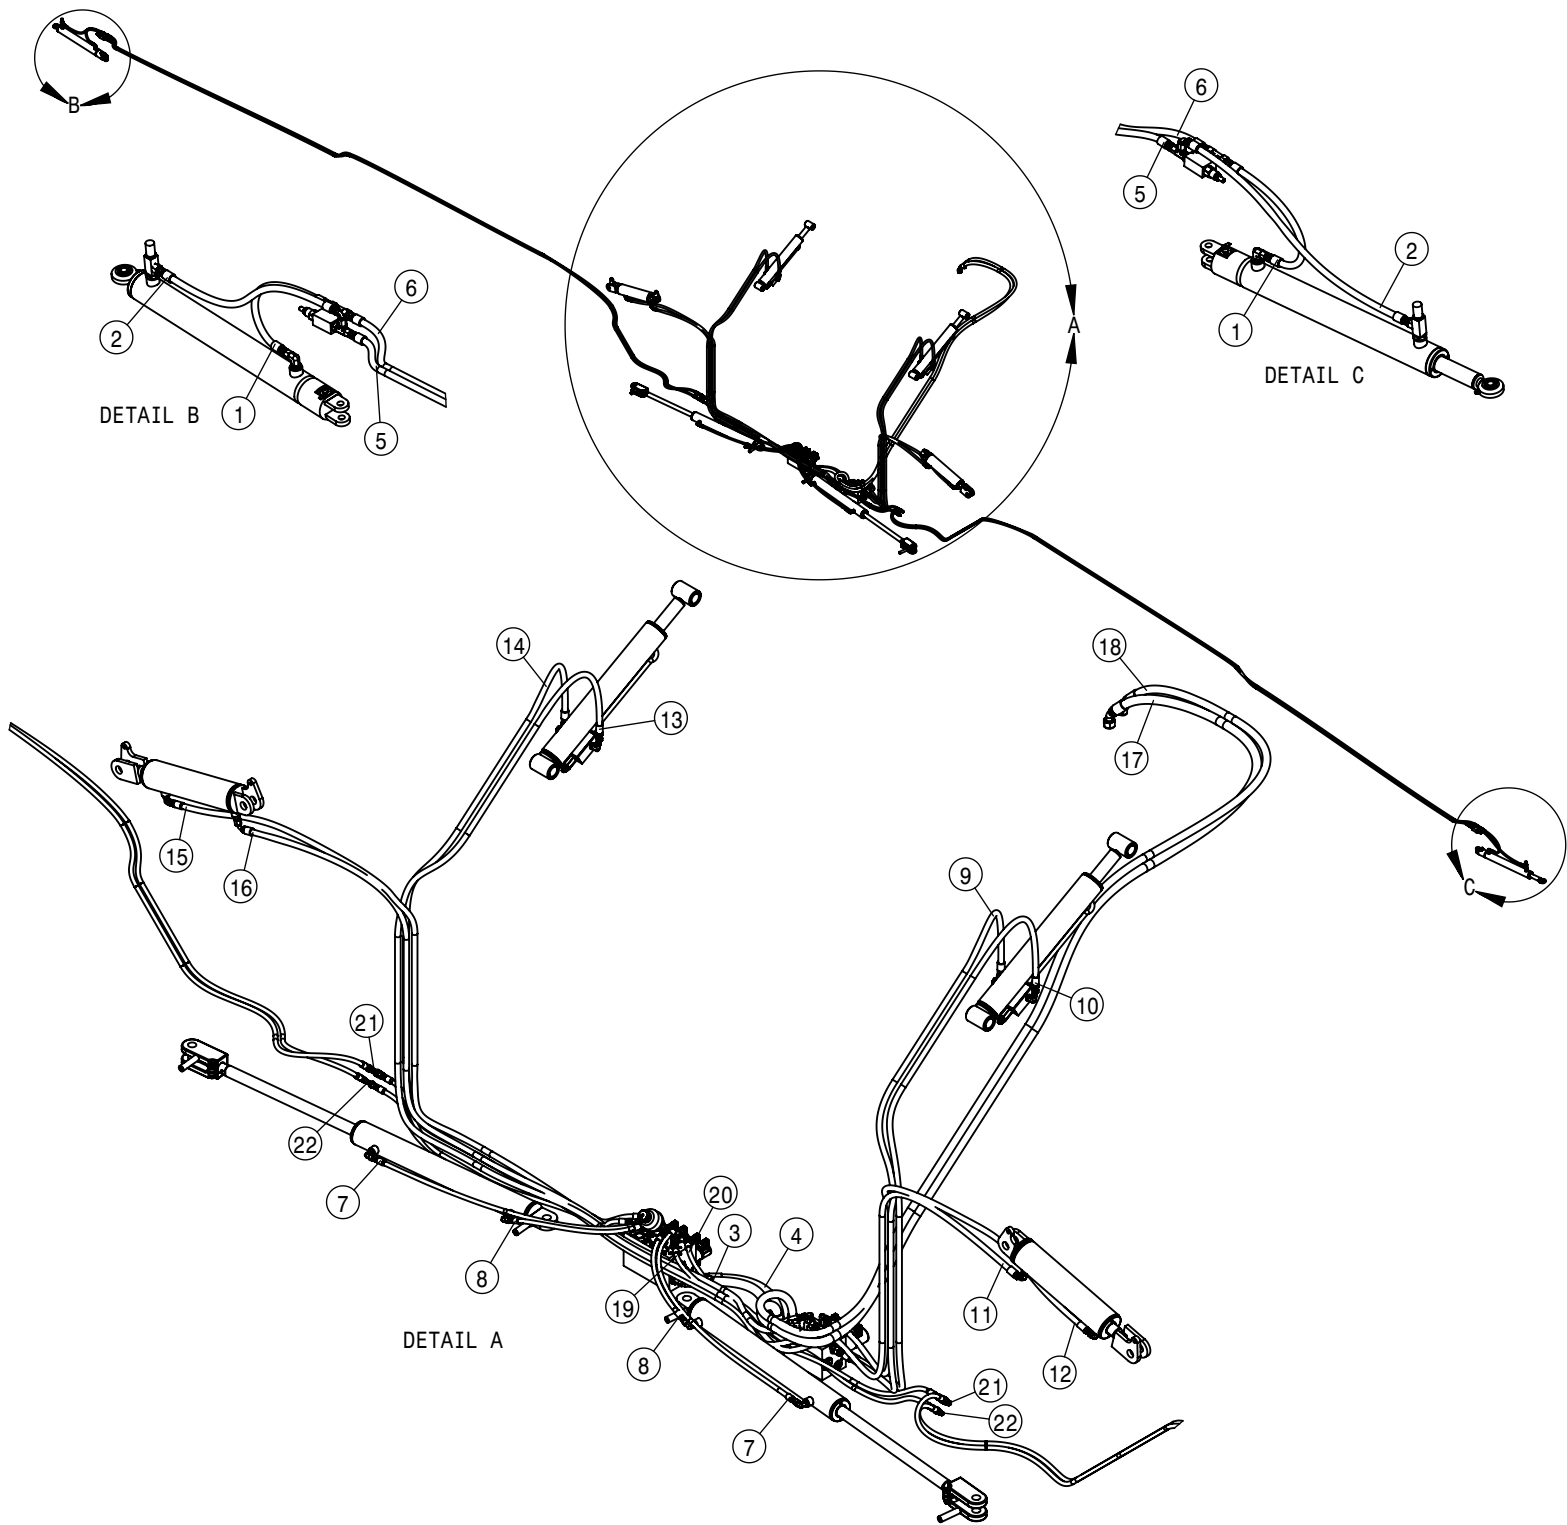

BOOM HYDRAULIC HOISING				
DET	QTY	P/N	DESCRIPTION	
1	2	617307	04-451TC-06FJX-04FJX-16 H/A	
2	2	617308	04-451TC-06FJX-04FJX90-26 H/A	
3	1	617309	12-451TC-12FJX-12FJX45-19 H/A	
4	1	617310	10-451TC-10FJX-10FJX45-19 H/A	
5	2	617311	04-451TC-04FJX-04FJX-293 H/A	
6	2	617312	04-451TC-06FJX-06FJX-297 H/A	
7	2	617313	04-451TC-04FJX90-06FJX-42 H/A	
8	2	617314	04-451TC-06FJX-06FJX90-18 H/A	
9	1	617315	06-451TC-08FJX-08FJX-103 H/A	
10	1	617316	06-451TC-06FJX-06FJX-100 H/A	
11	1	617317	06-451TC-08FJX-06FJX90-74 H/A	

BOOM HYDRAULIC HOISING				
DET	QTY	P/N	DESCRIPTION	
12	1	617318	06-451TC-06FJX-06FJX-85 H/A	
13	1	617319	06-451TC-06FJX-06FJX-164 H/A	
14	1	617320	06-451TC-08FJX-08FJX-161 H/A	
15	1	617321	06-451TC-06FJX-06FJX-138 H/A	
16	1	617322	06-451TC-08FJX-06FJX90-127 H/A	
17	1	617324	12-451TC-12FJX-12FJX45-140 H/A	
18	1	617325	10-451TC-10FJX-10FJX45-145 H/A	
19	2	617326	04-451TC-06FJX-06FJX-47 H/A	
20	2	617384	04-451TC-04FJX-04FJX-47 H/A	
21	2	618009	9/16MJIC-90-BLKHD UNION LBO	
22	2	618889	7/16MJIC-90-BLKHD UNION LBO