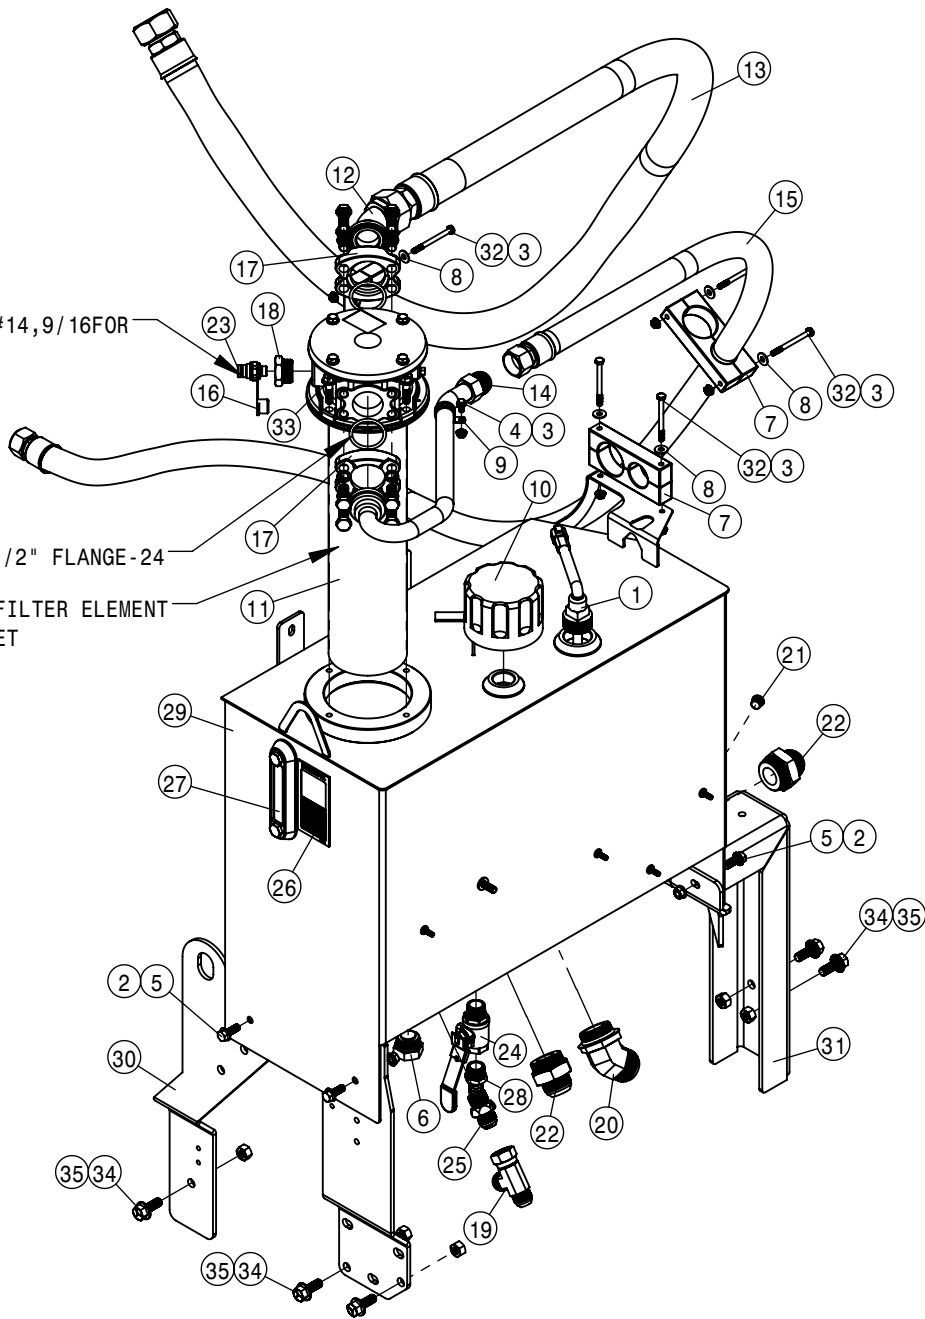

NOTE: FILL ADAPTOR
618805-HYD CPLR, FEM #14,9/16FOR

618395-0-RING FOR 1 1/2" FLANGE-24
605659-HYD FILTER ELEMENT
605668-GASKET

HYDRAULIC TANK ASSEMBLY			
DET	QTY	P/N	DESCRIPTION
1	1	294069	TEMPERATURE/OIL LEVEL SENSOR
2	4	470087	3/8-16UNC HEX FLG NUT SER MC GR5
3	7	470121	1/4 UNC SERR FLG LOCK NUT
4	1	470122	1/4 UNC X 1/2 SERR FLG BOLT
5	4	470460	3/8 X 1" SERR FLG BOLT
6	1	470471	1 5/16MOR PLUG, MAGNETIC
7	3	470731	TUBE CLAMP BODY, 1.50, 2.05 OD
8	6	483038	1/4 REGULAR FLAT WASHER
9	1	520101	CUSH HOSE CLAMP,#16, 1"D X 1/2W
10	1	605656	T.R.A.P. BREATHER 1" NPT
11	1	605669	HYD TANK RETURN FILTER
12	1	614769	1 7/8MJIC-45-1 1/2 FLANGE ADPTR
13	1	617273	24-811-24FJX-24FJX-99 H/A
14	1	617385	HYD RET 1.00" OD X 0.065" WT
15	1	617386	16-811-16FJX-16FJX-104 H/A
16	1	618255	DUST CAP/PLUG FOR 618804/805
17	2	618299	1.50 SPLIT FLANGE KIT #61
18	1	618397	1 5/16MOR-9/16FOR ADPTR