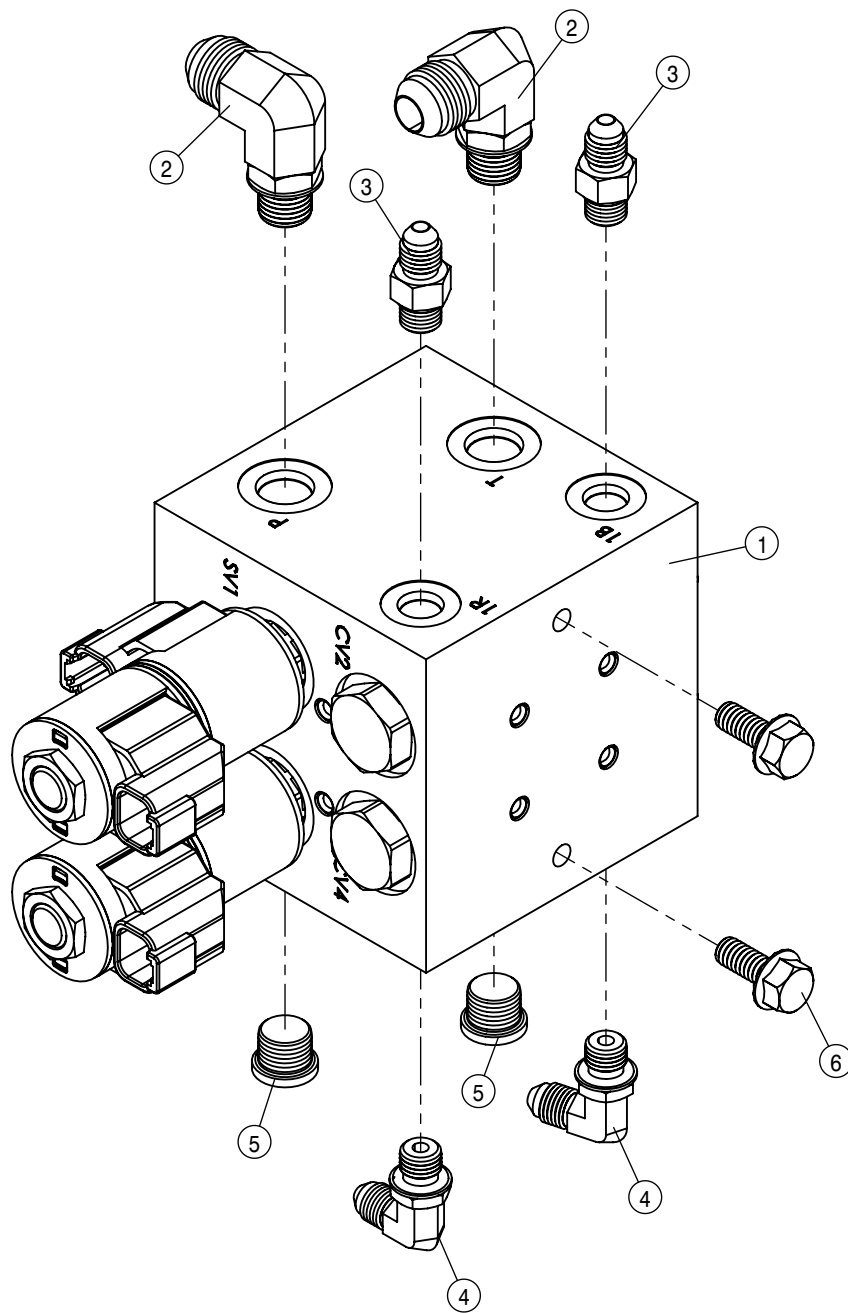

REAR HYDRAULIC TREAD ADJUST VALVE ASSEMBLY			
DET	QTY	P/N	DESCRIPTION
1	1	606540	TREAD ADJ VLV,STS PWRSYS 14
2	2	618249	3/4MJIC-90-9/16MOR LBO
3	2	618467	7/16MJIC-7/16MOR ADPTR
4	2	618473	7/16MJIC-90-7/16MOR LBO
5	2	618754	9/16 MOR PLUG, HEX SOCKET
6	2	900064N	5/16UNC X 3/4" SER FLG BOLT SS