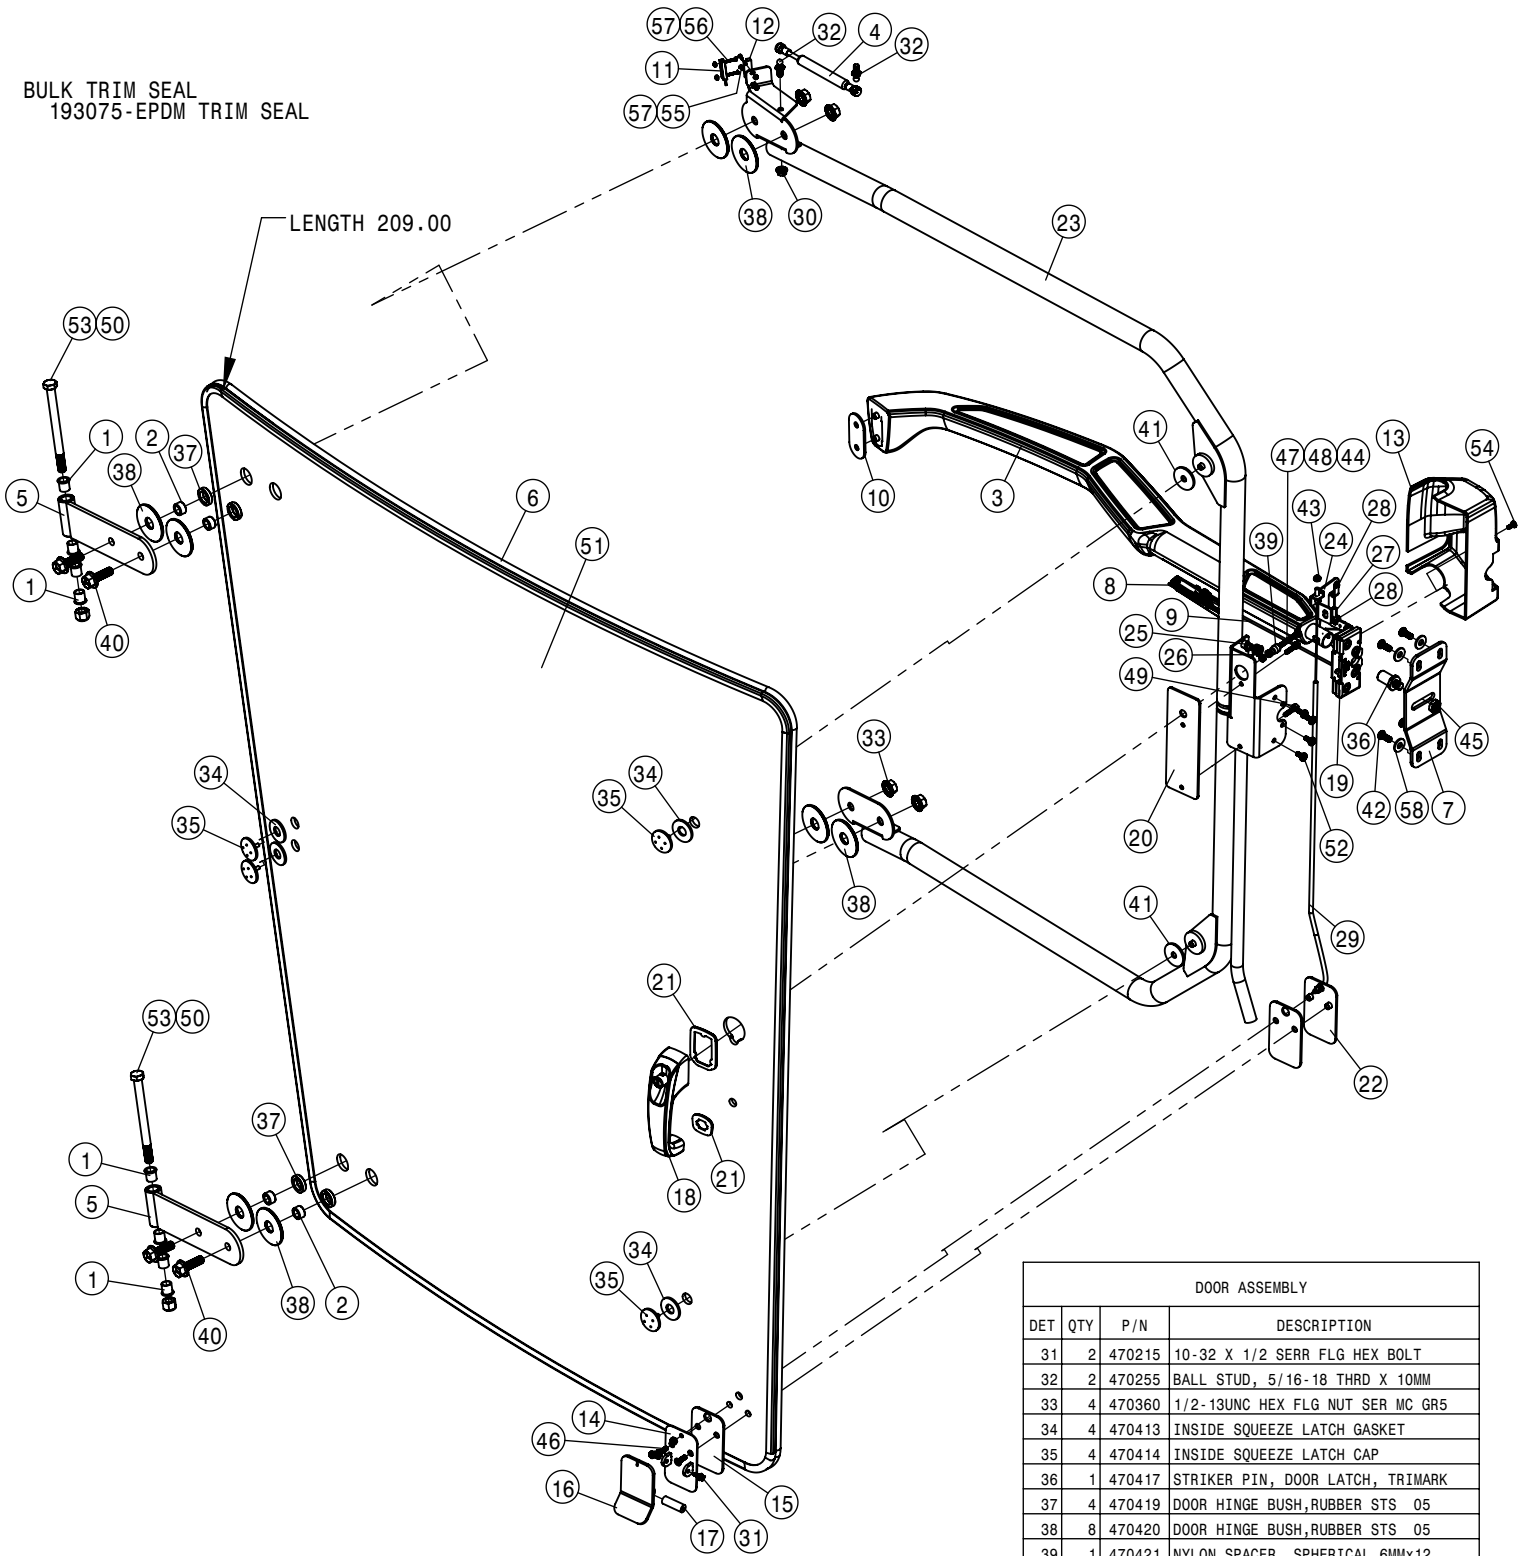

BULK TRIM SEAL
193075-EPDM TRIM SEAL

DOOR ASSEMBLY			
DET	QTY	P/N	DESCRIPTION
1	8	127506	NYLON FLANGE BRG, STS
2	4	343335	DOOR HINGE GLASS BUSH, CAB 05
3	1	344331	DOOR LATCH TUBE MOLDED, STSCAB'14
4	1	344335	GAS CYLINDER 40LB 2.0 STROKE
5	2	344336	DOOR HINGE WLDT, STSCAB'14
6	1	344423	BULB SEAL - DOOR, CAB
7	1	344428	DOOR LATCH STRKR PIN MT PLT '14
8	1	344508	DOOR LOCK KIT, STS'14
9	1	344510	DOOR LATCH ROD, STS'14
10	1	344551	GASKET - DOOR ARM REST MOUNT
11	1	344560	DOOR SWITCH, STS'14
12	1	344561	DOOR SWITCH MAGNET, STS'14
13	1	344589	DOOR LATCH COVER, STS'15
14	1	344592	FOOT PEDAL BASE WLDT, STS'15
15	2	344600	FOOT PEDAL MT GASKET, STS'15

DOOR ASSEMBLY			
DET	QTY	P/N	DESCRIPTION
16	1	344611	FOOT PEDAL WLDT, STS'15
17	1	344618	FOOT PEDAL PIVOT PIN, STS'15
18	1	344620	DOOR HANDLE PUSH BUTTON'15
19	1	344621	DOOR LATCH, STS'15
20	1	344625	DOOR HANDLE MT GASKET, STS'15
21	1	344627	DOOR HANDLE GASKET, STS'15
22	1	344628	FOOT PEDAL MT WLDT, STS'15
23	1	345050	DOOR FRAME WLD, STS/DTS
24	1	345056	DOOR HINGE BRKT
25	1	345057	DOOR LATCH SPRING
26	1	345058	E-STYLE RETAINING RING, .375
27	1	345060	DOOR CABLE '17
28	2	345120	.19 X .5 GRVED CLEXIS PIN ASSY
29	1	345124	HANDS FREE RELEASE CBLE, '17
30	1	470113	5/16-18UNC HEX FLG NUT SER MC GR5

DOOR ASSEMBLY			
DET	QTY	P/N	DESCRIPTION
31	2	470215	10-32 X 1/2 SERR FLG HEX BOLT
32	2	470255	BALL STUD, 5/16-18 THRD X 10MM
33	4	470360	1/2-13UNC HEX FLG NUT SER MC GR5
34	4	470413	INSIDE SQUEEZE LATCH GASKET
35	4	470414	INSIDE SQUEEZE LATCH CAP
36	1	470417	STRIKER PIN, DOOR LATCH, TRIMARK
37	4	470419	DOOR HINGE BUSH,RUBBER STS 05
38	8	470420	DOOR HINGE BUSH,RUBBER STS 05
39	1	470421	NYLON SPACER, SPHERICAL 6MMx12
40	4	470431	1/2UNC X 1 1/2 HHSFB GR5 MC
41	2	470489	GASKET, DOOR HANDLE STIFFENER
42	4	472375	5/16UNC X 3/4 BUTN CAP SCR BLK
43	1	473004	#10-32UNF NYLOCK NUT MC GR5
44	1	473758	6MM X 1.00 NYLON-LOCK HEX NUT
45	1	473759	12MM-1.75 HEX JAM NUT YZ
46	2	473761	6MM-1.00 X 20MM FLT HD SCREW
47	1	473762	6MM-1.00 X 45 PAN HD PHL SCREW
48	1	473767	6MM-1.00 HEX NUT
49	2	473787	6MM-1.00 X 25MM HEX BOLT GR8
50	2	473988	1/2-13UNC NYLOCK NUT SS
51	1	658019	GLASS DOOR, DTS
52	4	900000	1/4UNC X 1/2 HHCS GR5 MC
53	2	900348	1/2UNC X 6 HHCS SS
54	1	903706	10-32X1/2 PHIL PAN MACH SCR
55	2	903904	4-40 X 3/8 PHIL PAN MACH SCR
56	2	903906	#4-40 X 5/8 PHIL PAN HD SCREW
57	4	910031	#4-40UNC NYLOCK NUT MC GR2
58	4	910133	USS FLAT WASHER 5/16 BZ