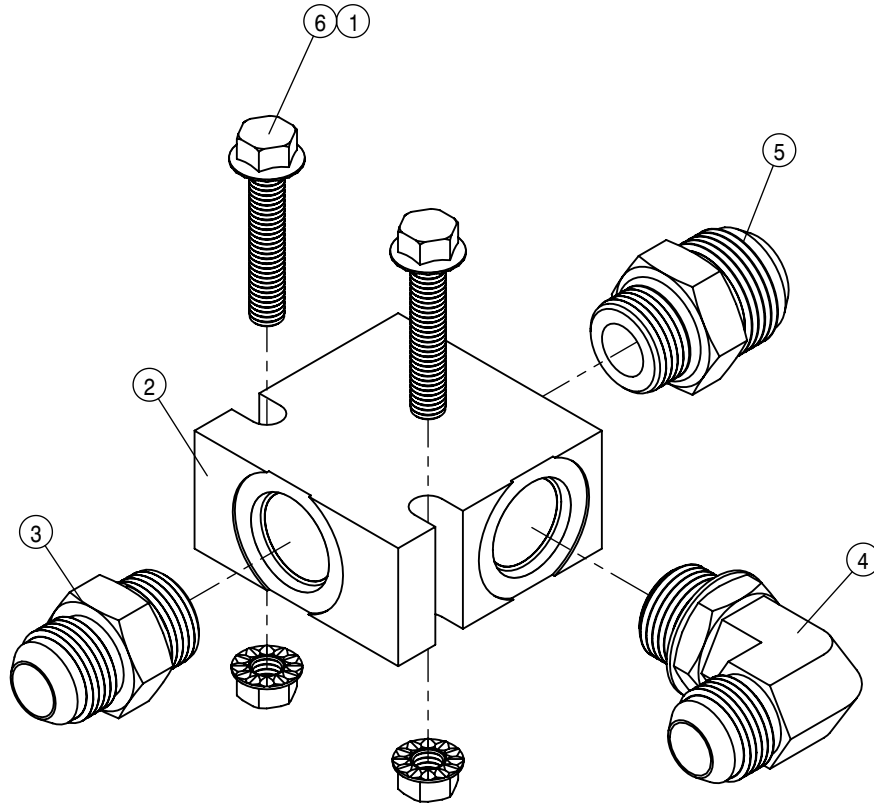

FRONT RETURN CASE DRAIN MANIFOLD			
DET	QTY	P/N	DESCRIPTION
1	2	470087N	3/8UNC HEX SERR FLG NUT YZ
2	1	606356	1 1/16FOR MANIIFOLD,3 #12PORTS
3	1	611127	1 1/16MJIC-1 1/16MOR ADPTR
4	1	618248	1 1/16MJIC-90-1 1/16MOR LBO
5	1	618558	1 5/16MJIC-1 1/16MOR ADPTR
6	2	900133N	3/8UNC X 2" SERR FLANGE BOLT