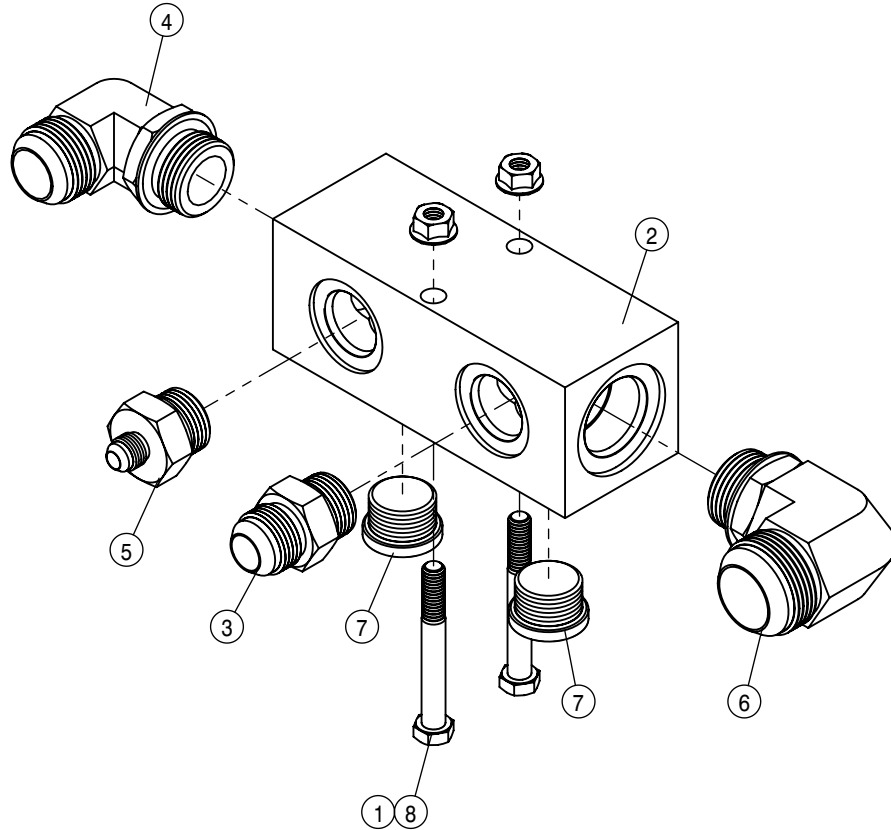

REAR RETURN MANIFOLD ASSEMBLY			
DET	QTY	P/N	DESCRIPTION
1	2	470087	3/8UNC HEX SERR FLANGE NUT
2	1	606472	MANIFOLD
3	1	611127	1 1/16MJIC-1 1/16MOR ADPTR
4	1	618178	1 5/16MJIC-90-1 5/16MOR LBO
5	1	618344	9/16MJIC-1 1/16MOR ADPTR
6	1	618476	1 5/8MJIC-90-1 5/16MOR LBO
7	2	618757	1 1/16MOR PLUG, HEX SOCKET
8	2	900136	3/8UNC X 3 HHCS GR5 MC