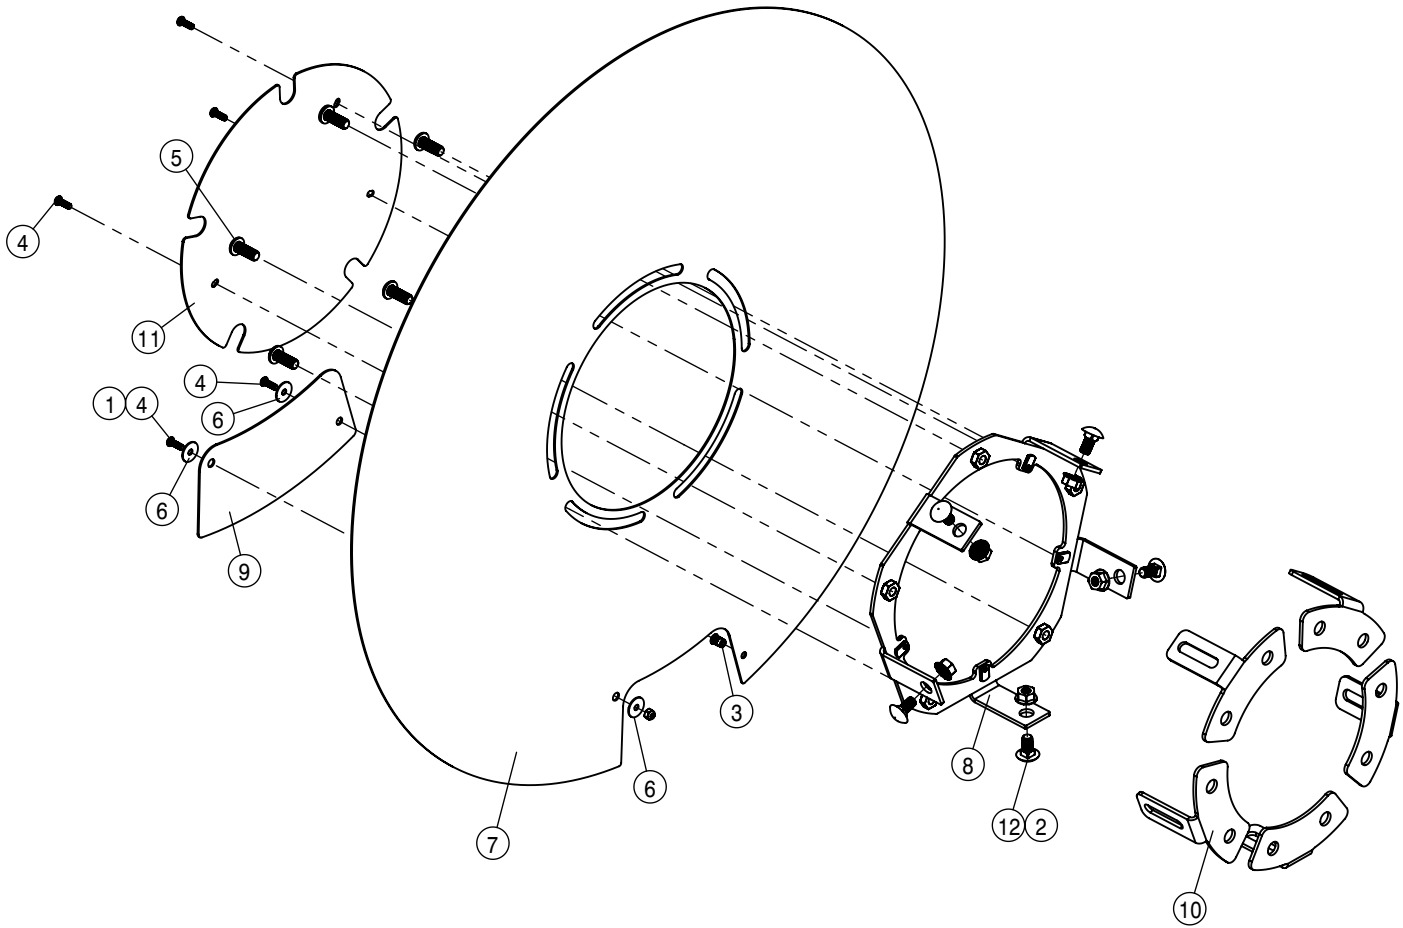

TALL CROP WHEEL GUARD ASSEMBLY			
DET	QTY	P/N	DESCRIPTION
1	1	470089	1/4UNC HEX NYL-LOC NUT
2	5	470360	1/2UNC SERR FLG HEX NUT
3	1	470385	1/4-20 NUTSERT.027-.165BLK STL
4	5	472379	1/4UNC X 3/4 SKT HD LOC SCR SS
5	5	474001	1/2-13 UNC X 1 1/4 BHCS SS
6	3	483067	1/4 X 1.00 OD FENDER WASHER
7	1	662312	DTS WHEEL HUB CAP
8	1	662313	DTS HUB CAP ADAPTER WLD
9	1	662315	DTS HUB CAP VALVE STEM DOOR
10	5	662316	DTS HUB CAP ADAPTER PLATE
11	1	662317	DTS HUB CAP ACCESS DOOR
12	5	901253	1/2-13 UNC X 1 RHSQNB GR5 MC