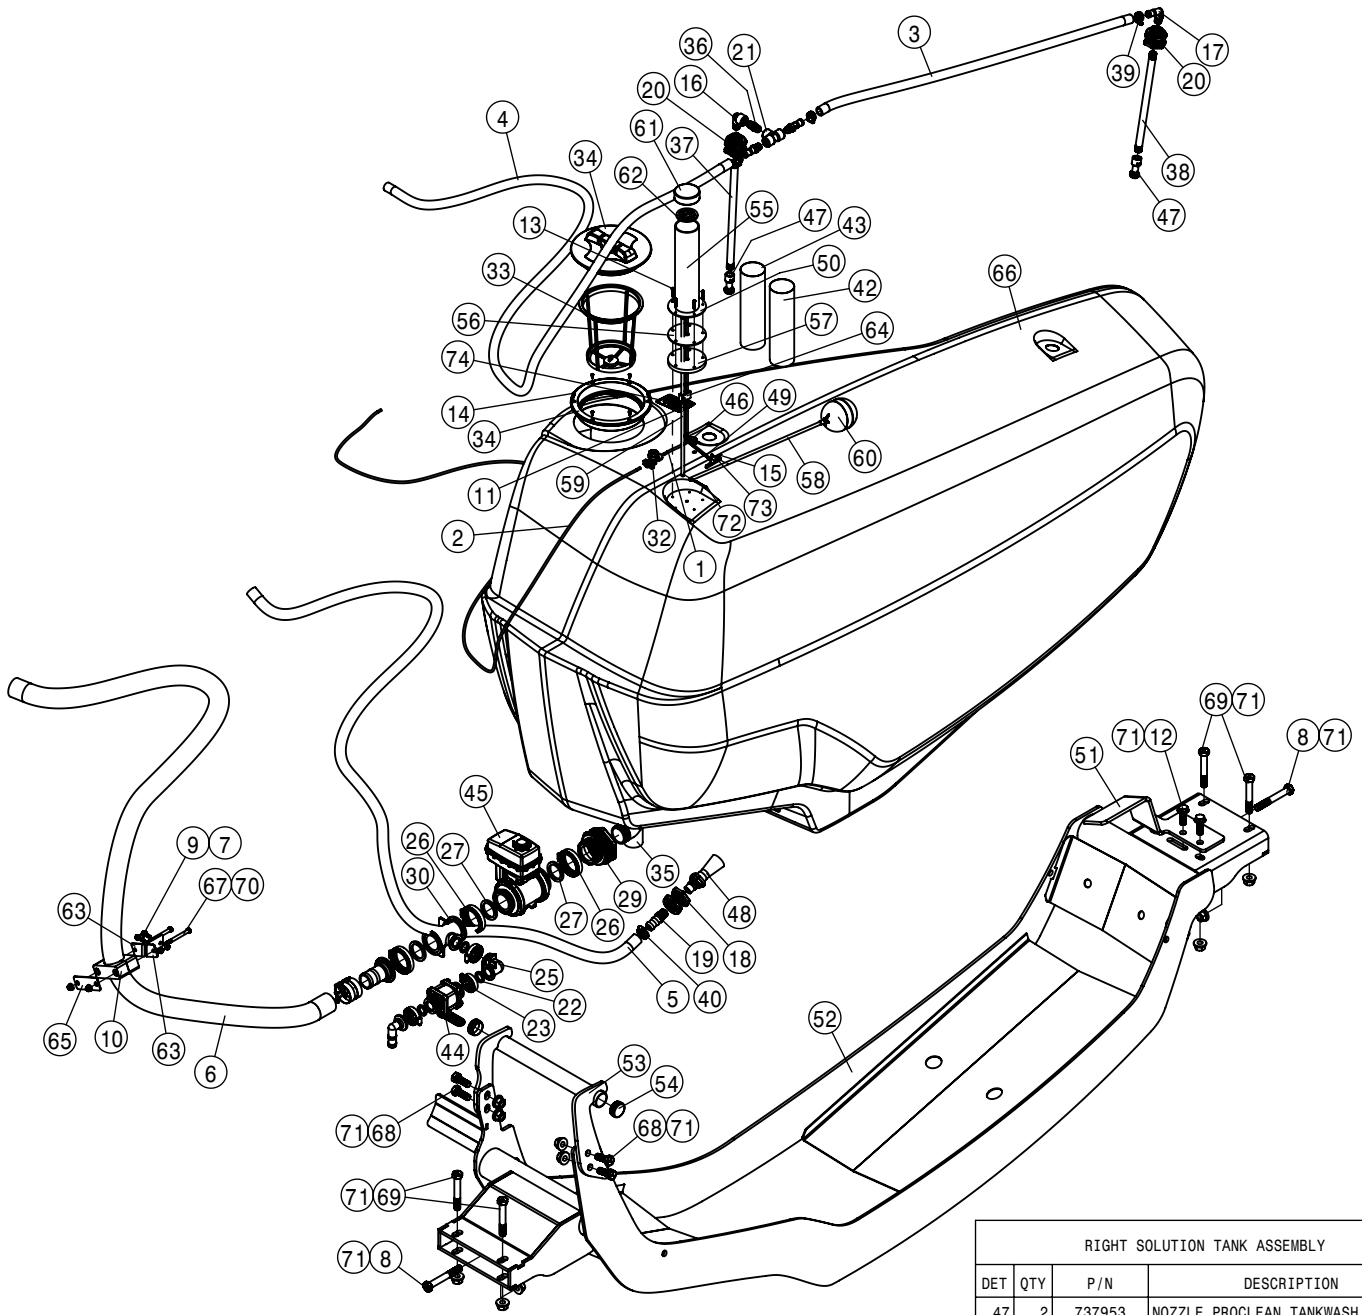

RIGHT SOLUTION TANK ASSEMBLY			
DET	QTY	P/N	DESCRIPTION
1	1	195906-004	1/40D AIR BRAKE TUBING J844-A
2	1	195906-121	1/40D AIR BRAKE TUBING J844-A
3	1	197112-050	HOSE 3/4 1-FBR BR BLK EPDM
4	1	197112-116	HOSE 3/4 1-FBR BR BLK EPDM
5	1	197116-120	HOSE 1IN 1-FBR BR BLK EPDM
6	1	197133-115	HOSE 2" SUCTION, 2F-1W EPDM
7	2	470113	5/16UNC SERR FLG LOCK NUT
8	2	470131	3/4UNC X 5 1/2 HEX BOLT GR8
9	2	470234	5/16UNC X 1" SERR FLG HEX BOLT
10	1	470717	CLAMP BODY 2.5 OD
11	1	472341	ROLL PIN, 1/8 X 7/8 SS
12	2	472367	3/4UNC X 2" SM FLG BOLT GR8 YZ
13	5	474014	#8 X 1 1/4 PAN HD SCR SS SQ DR
14	6	474021	#6 X 1/2 PAN HD SHT MTL SCR SS
15	1	475017	COTTER PIN 3/64 X 1/2 SS
16	1	500044	1/2NPT-90 ST EL, POLY
17	1	500072	1/2 NPT-90- 3/4 HOSE BARB, POLY
18	1	500110	3/4NPT BLKHD TANK FITTING POLY
19	1	500123	3/4NPT-1"HOSE BARB, POLY
20	2	500131	1/2"NPT TANK FLANGE POLY
21	1	500143	1/2 NPT PIPE TEE, POLY
22	3	500157	1" FLANGE GASKET EPDM
23	3	500159	1" FLANGE CLAMP S.S.

RIGHT SOLUTION TANK ASSEMBLY			
DET	QTY	P/N	DESCRIPTION
24	1	500173	1"FLANGE-90-1"HOSE BARB POLY
25	1	500174	1" FLANGE-90-1" FLANGE LBOPOLY
26	3	500194	2" FP FLANGE CLAMP S.S.
27	3	500195	2" FP FLANGE GASKET EPDM
28	1	500196	2"FP FLANGE-2"HOSE BARB POLY
29	1	500271	2"FP BULKHEAD 2" NPT
30	1	500272	2" FP FLANGE TEE X 1" FLANGE TEE
31	2	500319	1/2NPT-3/4 HOSE BARB POLY
32	1	500320	CHECK VLV 1/4" PUSH TO CONNECT
33	1	500321	STRAINER BASKET 18 MESH
34	1	500322	TANK LID, 210MM DIA
35	1	500371	SIPHON TUBE 2"NPT, POLY 3.57LG
36	1	503101	1/2NPT CLOSE NIPPLE, POLY
37	1	507032	SS PIPE NIPPE, .50NPT-16.00
38	1	507033	SS PIPE NIPPE, .50NPT-14.00
39	3	520080	HOSE CLAMP NO 10 STAINLESS
40	1	520090	HOSECLAMP NO 16 STAINLESS
41	2	520141	2.31/2.62 T-BOLT HOSE CLAMP SS
42	1	650494	DTS DECAL GALLONS
43	1	650495	DTS DECAL LITERS
44	1	696147	BALL VLV, 1" FLANGE
45	1	696258	KZCO, 1 1/2" VALVE
46	1	711040	1/4MNPT-90-1/4 NYL TUBE LBO

RIGHT SOLUTION TANK ASSEMBLY			
DET	QTY	P/N	DESCRIPTION
47	2	737953	NOZZLE,PROCLEAN TANKWASH
48	1	737955	JET AGITAITON NOZZLE HYPRO
49	1	763648	LEVEL INDICATION WLD
50	1	763649	LEVEL INDICATOR ATTACH WLD
51	1	763857	RH SOLU TANK CLAMP PLT, DTS
52	1	763881	RH SOLU TANK CRDL WLD, DTS
53	1	763883	RH SOLU TANK CRDL CLAMP, DTS
54	2	763885	1.75" ID TUBE END CAP
55	1	763893	SIGHT GAUGE LEVEL TUBE
56	1	763895	DTS SIGHT GAUGE GASKET
57	1	763896	DTS SIGHT GAUGE BASE
58	1	763897	SIGHT GAUGE FLOAT ROD
59	1	763898	DTS SIGHT GAUGE PIVOT
60	1	763901	FLOAT POLY, 3.9" X 5.75"
61	1	763902	CAP 3" ID X 1" BLACK VINYL
62	1	763903	TANK LEVEL INDICATOR
63	2	763921	DTS SUCTION HOSE MNT RH
64	1	763923	GUIDE BLOCK
65	1	763924	COVER PLATE FOR 470717
66	1	763954	RH SOLU TANK DTS W/DECAL
67	2	900140	3/8UNC X 4 HHCS GR5 MC
68	4	900403	3/4UNC X 2 HHCS GR5 MC
69	4	900412	3/4UNC X 5 HHCS GR5 MC
70	2	910106	3/8-16UNC CTRLK FLG NUT MC GR5
71	12	910111	3/4-10UNC CTRLK FLG NUT MC GR5
72	1	910123	COTTER PIN 3/16 X 1 1/2 SS
73	1	910136	CLEVIS PIN, 1/8DIA X .75
74	1	N203265	DECAL CAUTION