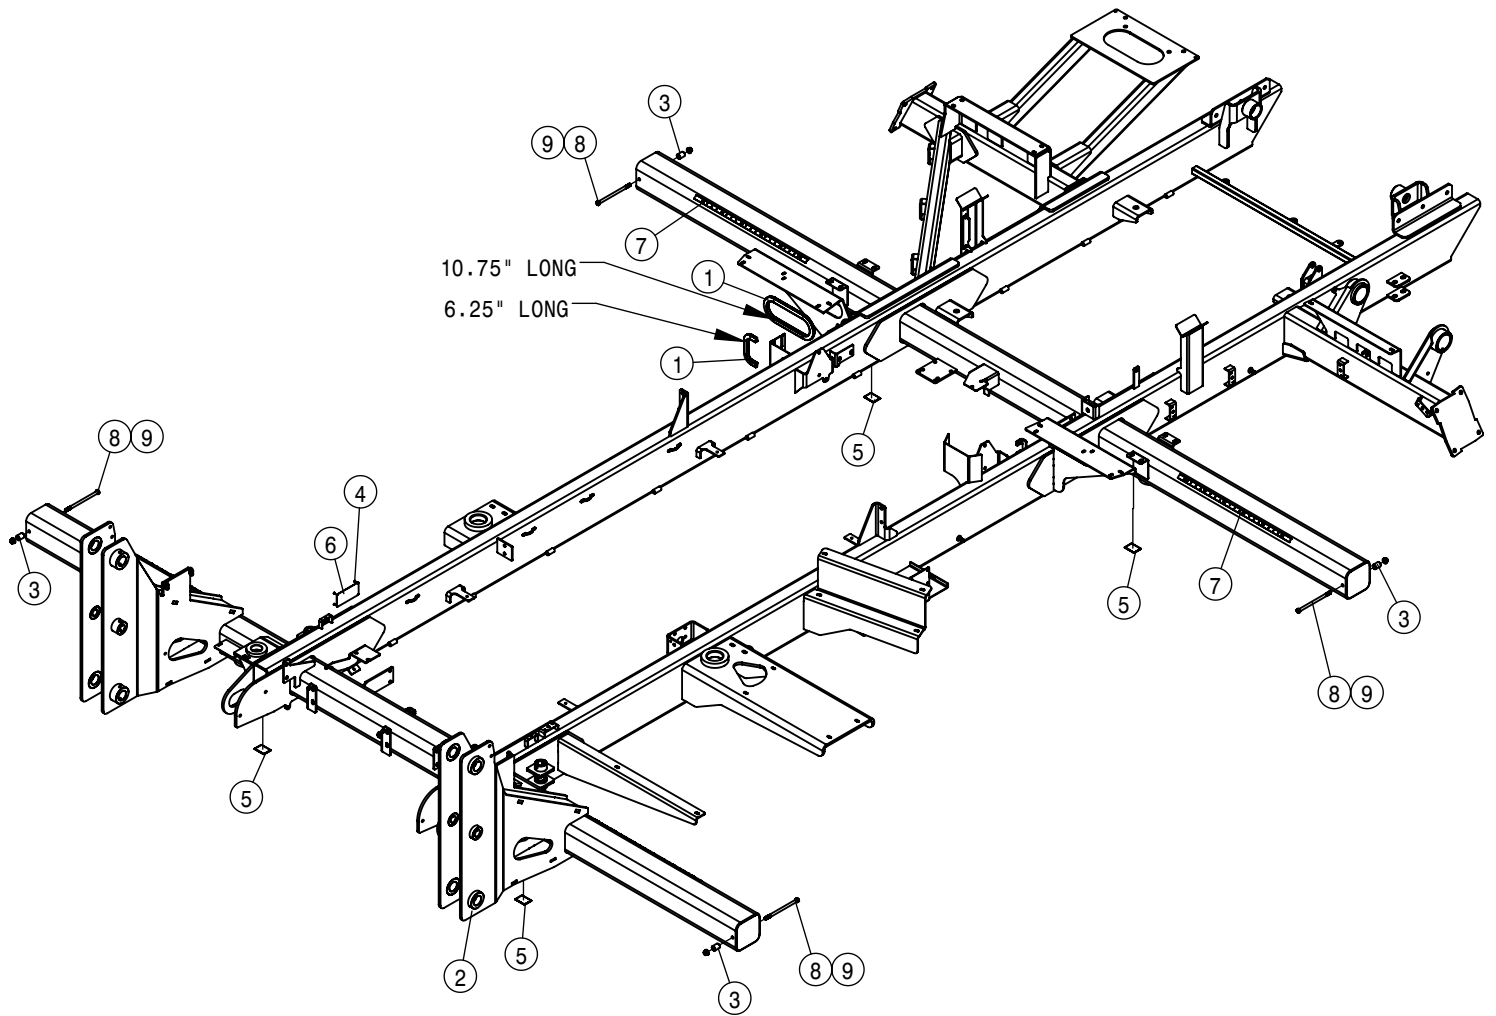

MAINFRAME ASSEMBLY			
DET	QTY	P/N	DESCRIPTION
1	4.2	193012	QUICKEDGE TRIM .135 TO .250
2	1	361941	MAINFRAME WLD,DTS10
3	4	362324	BUSHING-.41 X .75 X 1.00
4	4	485073	METAL-TACK GRIP .02/.03,3/16HD
5	4	650277	DECAL,LIFT POINT
6	1	650315	HAGIE NAMEPLATE
7	4	650486	DECAL,TREAD ADJ INDICATOR DTS
8	4	900144	3/8UNC X 6 1/2 HEX BOLT
9	4	910106	3/8-16UNC CTRLK FLG NUT MC GR5