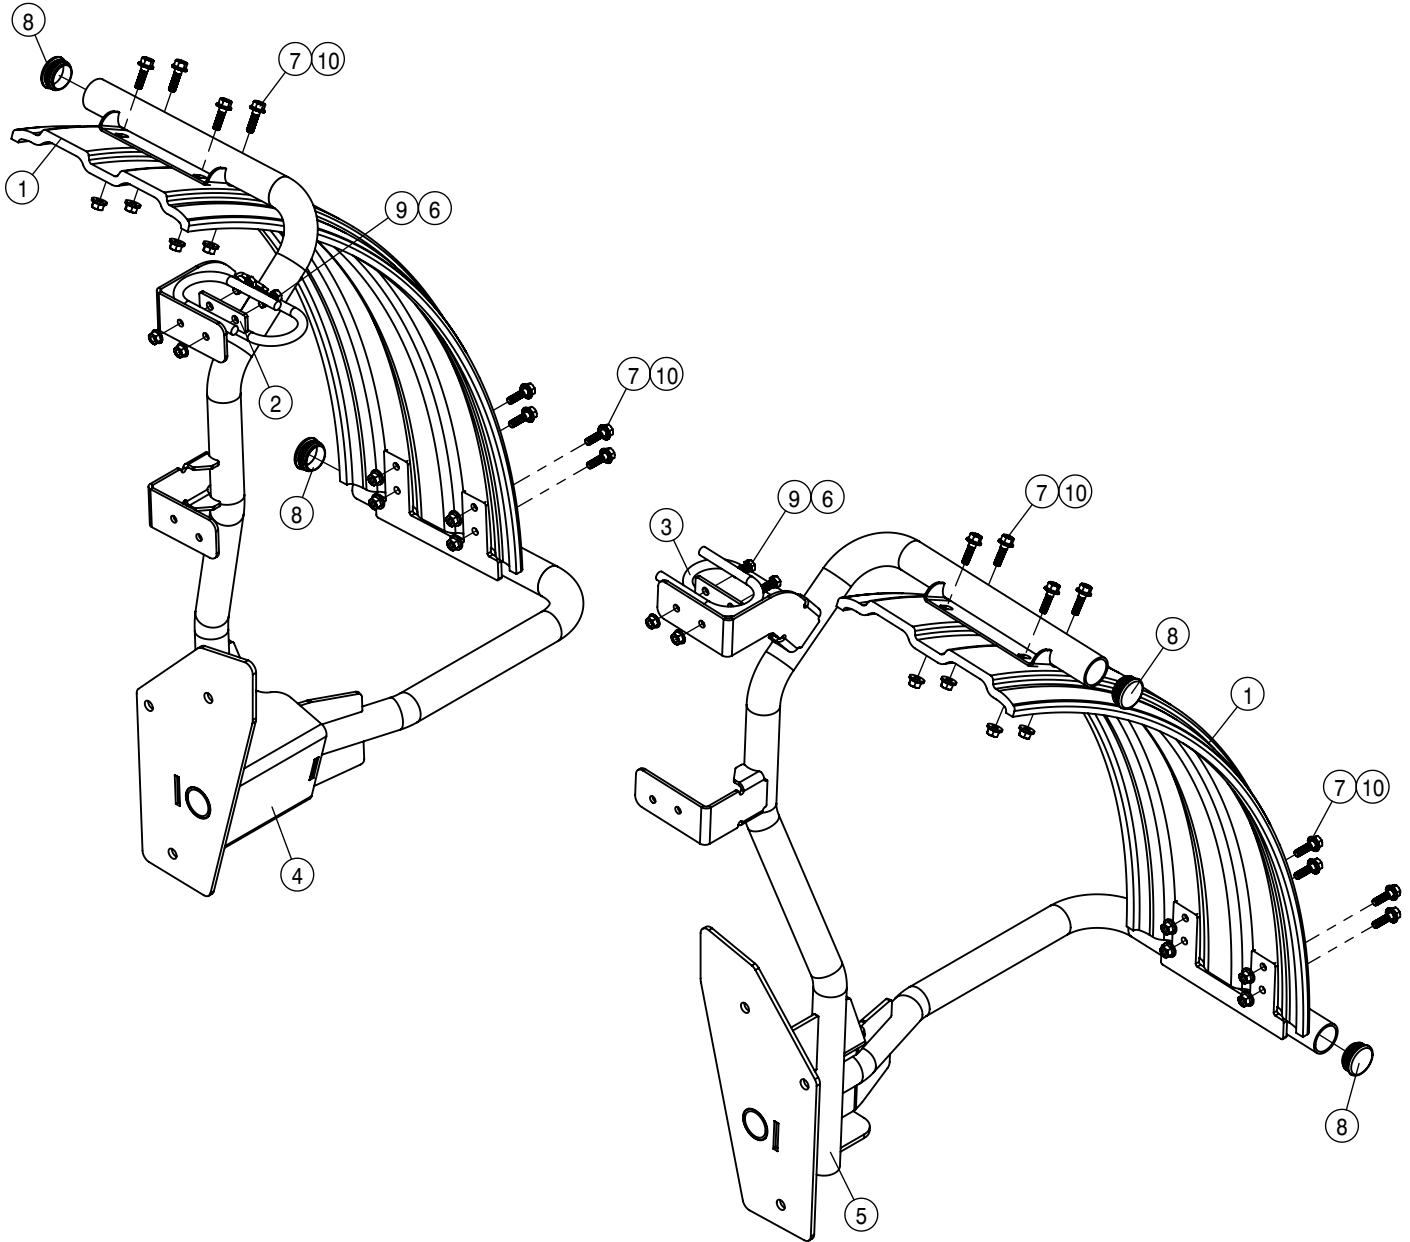

REAR FENDER ASSEMBLY			
DET	QTY	P/N	DESCRIPTION
1	2	360271	REAR FENDER, DTS
2	1	360277	REAR FENDER HYD BKT WLD RH
3	1	360279	REAR FENDER HYD BKT WLD LH
4	1	360927	REAR POLY FENDER WLD RH, DTS
5	1	360928	REAR POLY FENDER WLD LH, DTS
6	4	470087	3/8-16UNC HEX FLG NUT SER MC GR5
7	16	470329	3/8UNC X 1 1/4 HHSFB GR5 MC
8	4	629772	CAPPLUGS PLUG, 1 3/4" RD, BLACK POLY
9	4	900129	3/8UNC X 1" HEX BOLT
10	16	910106	3/8-16UNC CTRLK FLG NUT MC GR5