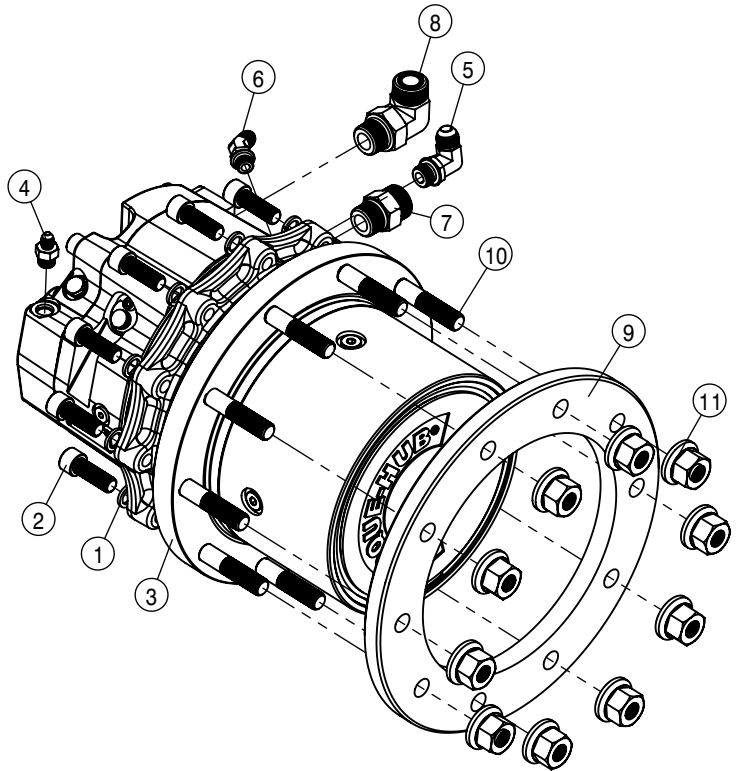

LEFT

REAR WHEEL MOTOR ASSEMBLY			
DET	QTY	P/N	DESCRIPTION
1	24	470892	14MM LOCK WASHER
2	24	470891	14MM-2.00X40MM SOC HD CAP SCR
3	2	606064	WHEEL DRIVE, 53CC, 21:1
4	2	618468	7/16MJIC-9/16MOR ADPTR
5	2	618241	3/4MJIC-90-3/4MOR LBO
6	2	618425	9/16MJIC-45-9/16MOR LBO
7	2	618859	1 1/16MOR-1 3/16MORFS ADPTR
8	2	618977	1 1/16MOR- 90-1 3/16MORFS LBO
9	2	360585	SPACER - DTS
10	20	470687	16MM-2.00 TO 5/8-18 3IN STUD
11	20	470688	5/8-18 SWIVEL FLANGE NUT