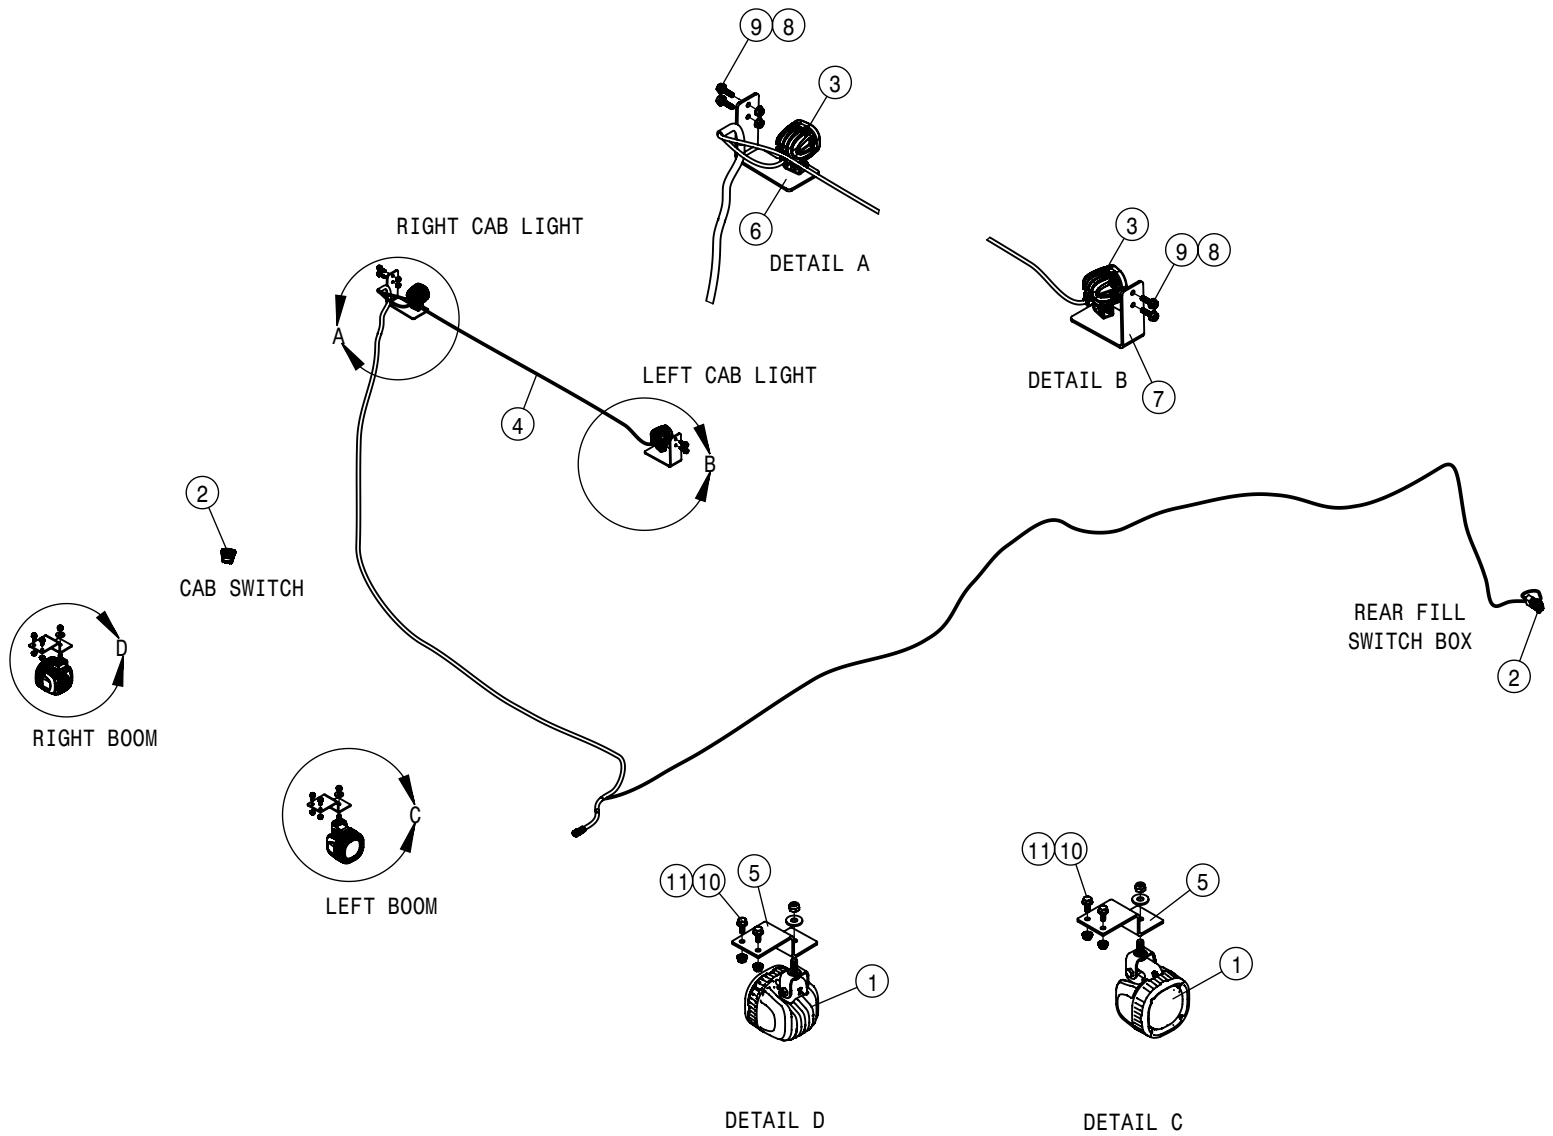

NIGHT SPRAY OPTION			
DET	QTY	P/N	DESCRIPTION
1	2	290014	LIGHT, 1010L4-BLUE POINT
2	2	290015	ROCKER SWITCH - LIGHT
3	2	292624	LIGHT, 0606P1-750 FLOOD
4	1	294294	LIGHT EXTENSION HARNESS
5	2	301005	LIGHT MNT BRACKET, DTS BOOM
6	1	345043	LH WORK LIGHT BKT
7	1	345044	RH WORK LIGHT BKT
8	4	470113	5/16-18UNC HEX FLG NUT SER MC GR5
9	4	470234	5/16UNC X 1 HHSFB GR5 MC
10	4	900486	5/16UNC X 3/4 HHSFB SS
11	4	910119	5/16-18UNC HEX FLG NUT SER SS