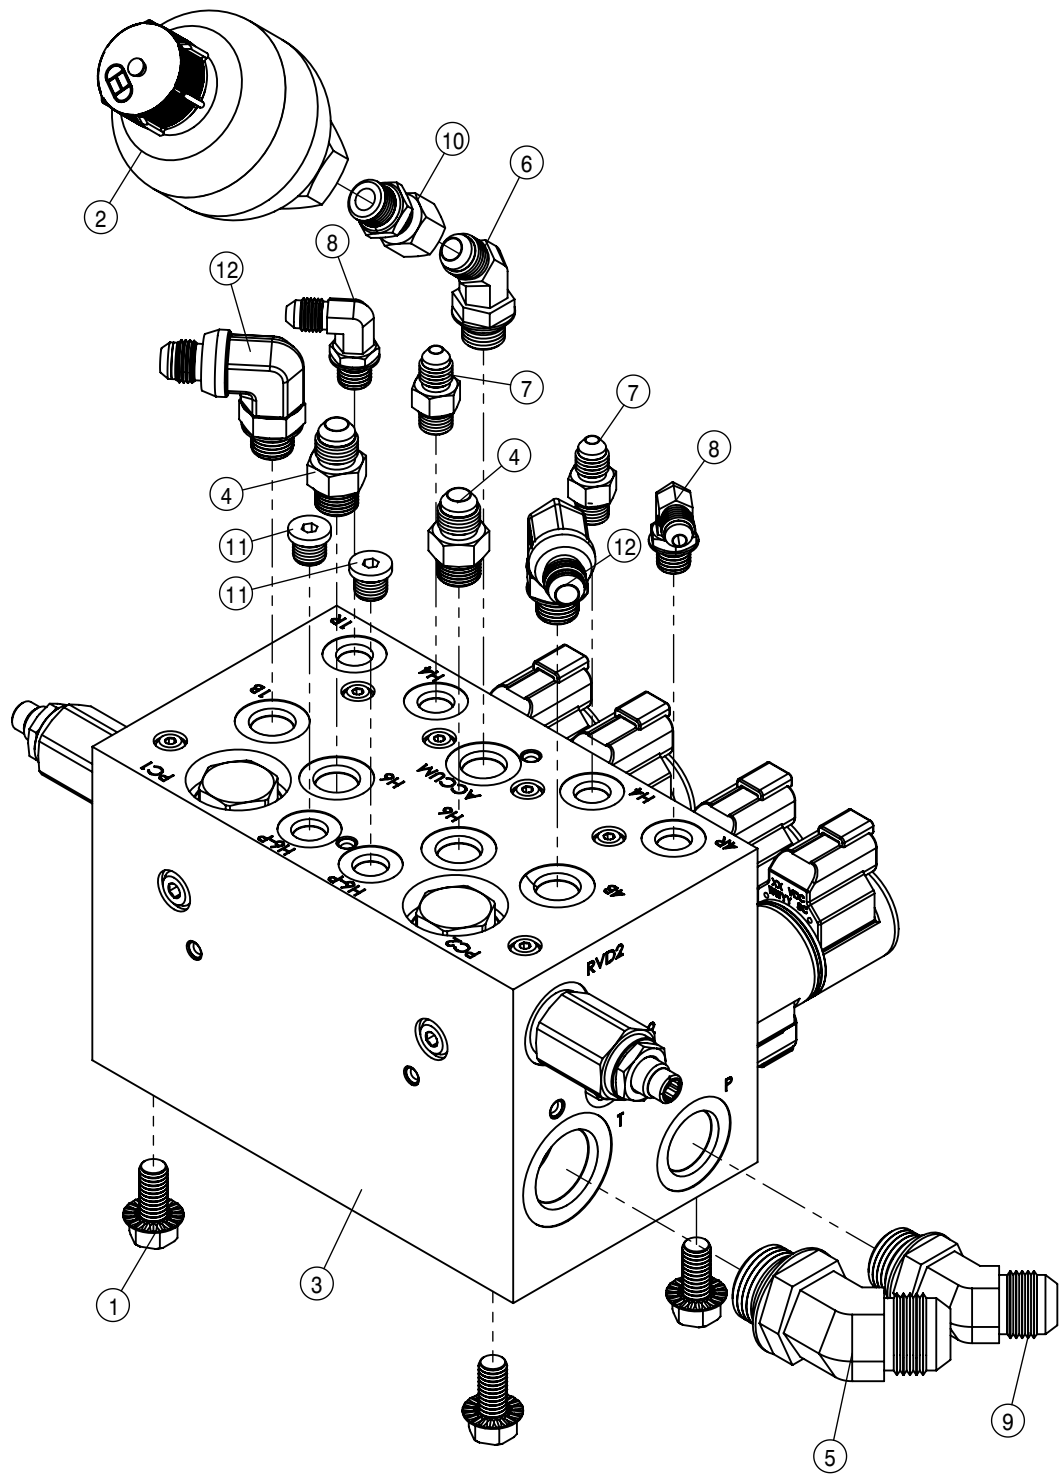

FOLD VALVE ASSEMBLY 80/90			
DET	QTY	P/N	DESCRIPTION
1	4	470409	3/8UNC X 3/4" SERR FLG BOLT
2	1	470759	ACCUMULATOR, 5CI 800 PSI
3	1	606468	VALVE, FOLD, 4-SECTION
4	2	618126	9/16MJIC-9/16MOR ADPTR
5	1	618313	1 1/16MJIC-45-1 1/16MOR LBO
6	1	618425	9/16MJIC-45-9/16MOR LBO
7	2	618467	7/16MJIC-7/16MOR ADPTR
8	2	618473	7/16MJIC-90-7/16MOR LBO
9	1	618644	7/8MJIC-45-7/8MOR LBO
10	1	618668	9/16FJIC SWIV-9/16MOR ADPTR
11	2	618753	7/16 MOR PLUG, HEX SOCKET
12	2	618981	9/16MOR-90-9/16MJ .042 CHK VLV