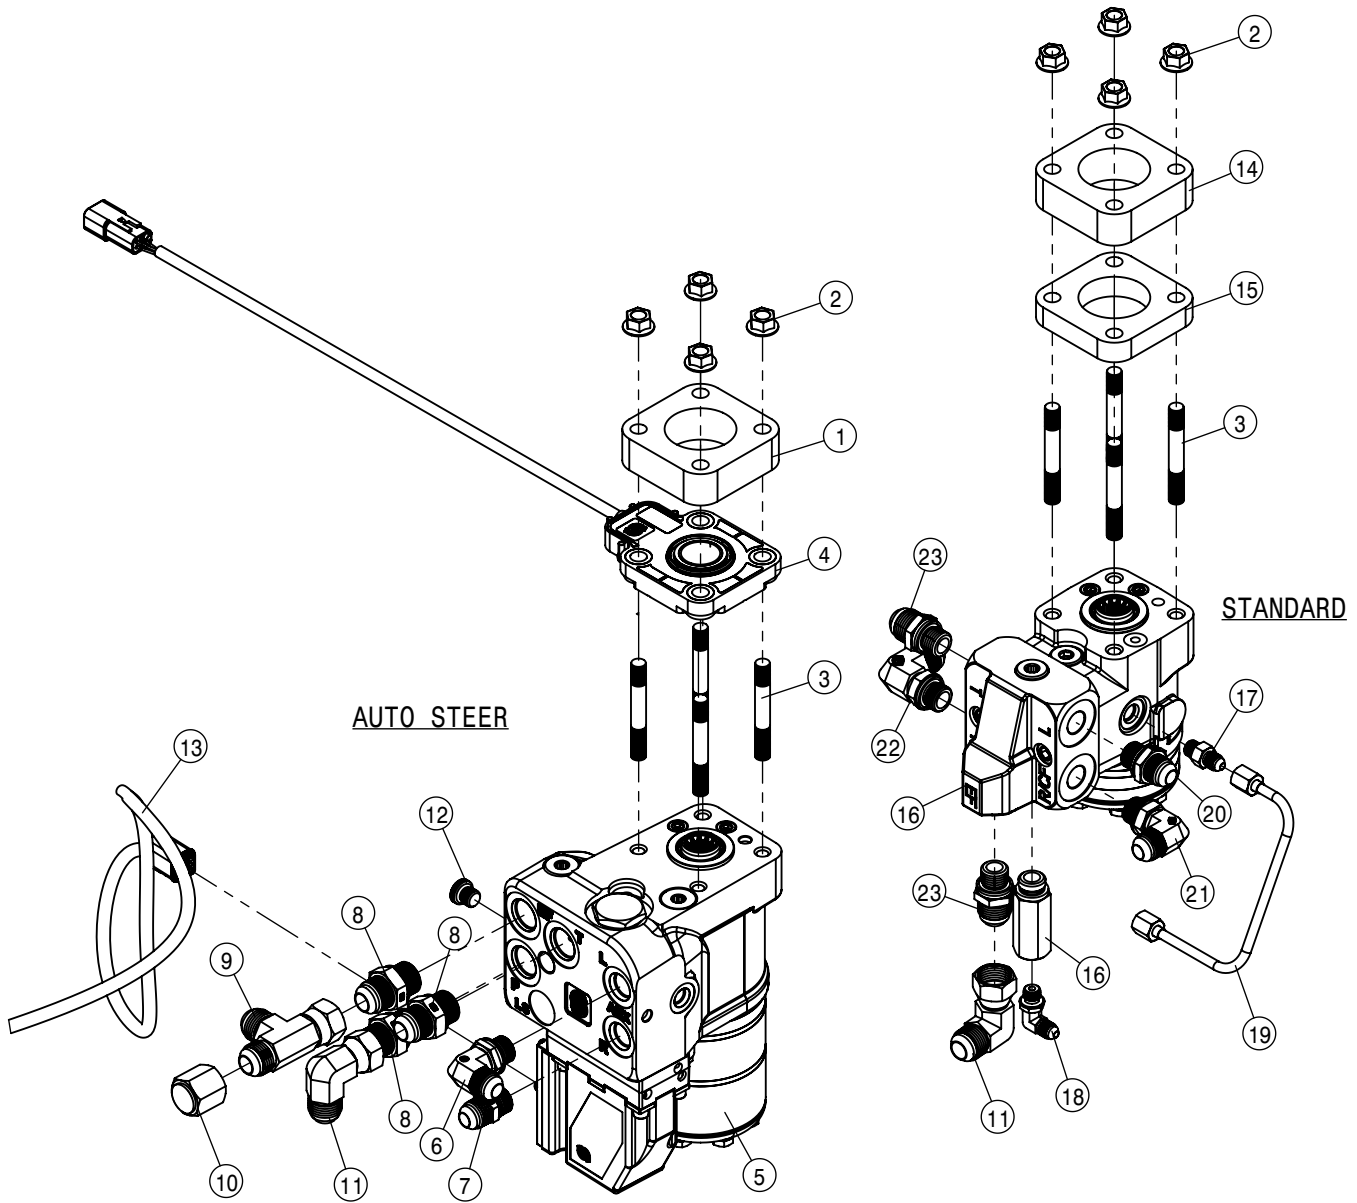

STEERING MOTOR ASSEMBLY			
DET	QTY	P/N	DESCRIPTION
1	1	345017	STEERING VALVE SPACER BLOCK
2	8	473866	M10 X 1.5 HEX SERR FLG NUT
3	8	472340	M10 X 1.5 X 3" STUD BOLT, DBL END
4	1	749341	BEI STEERING ANGLE SENSOR
5	1	749343	VALVE ASM-STEERING,AUTO
6	1	618912	3/4MJIC-90-M18MOR LBO
7	1	618910	3/4MJIC-M18MOR ADPTR
8	3	618911	7/8MJIC-M22 MOR ADPTR
9	1	618333	7/8FJIC SW RUN TEE-7/8MJIC
10	1	618328	7/8FJIC CAP NUT
11	2	618301	7/8MJIC-90-7/8FJIC SWIV LBO
12	1	618909	M12 MOR PLUG, HEX SOCKET
13	1	294145	AUTOSTEER EXT HARNESS STS'12
14	1	345017	STEERING VALVE SPACER BLOCK
15	1	345019	DTS NAS VLV ADDITION BLOCK
16	1	749342	Valve Steering, Non Auto Steer
17	1	618467	7/16MJIC-7/16MOR ADPTR
18	1	618934	7/16MJIC-90-M12MOR LBO
19	1	606151	NAS LS 0.25" OD X 0.049" W
20	1	618982	3/4MJIC-M18X1.5MOR-ISO 9974-1
21	1	618984	3/4MJIC-90-M18x1.5MOR-ISO9974-1
22	1	618985	7/8MJIC-90-M18x1.5MOR-ISO9974-1
23	2	618983	7/8MJIC-M18x1.5MOR-ISO 9974-1