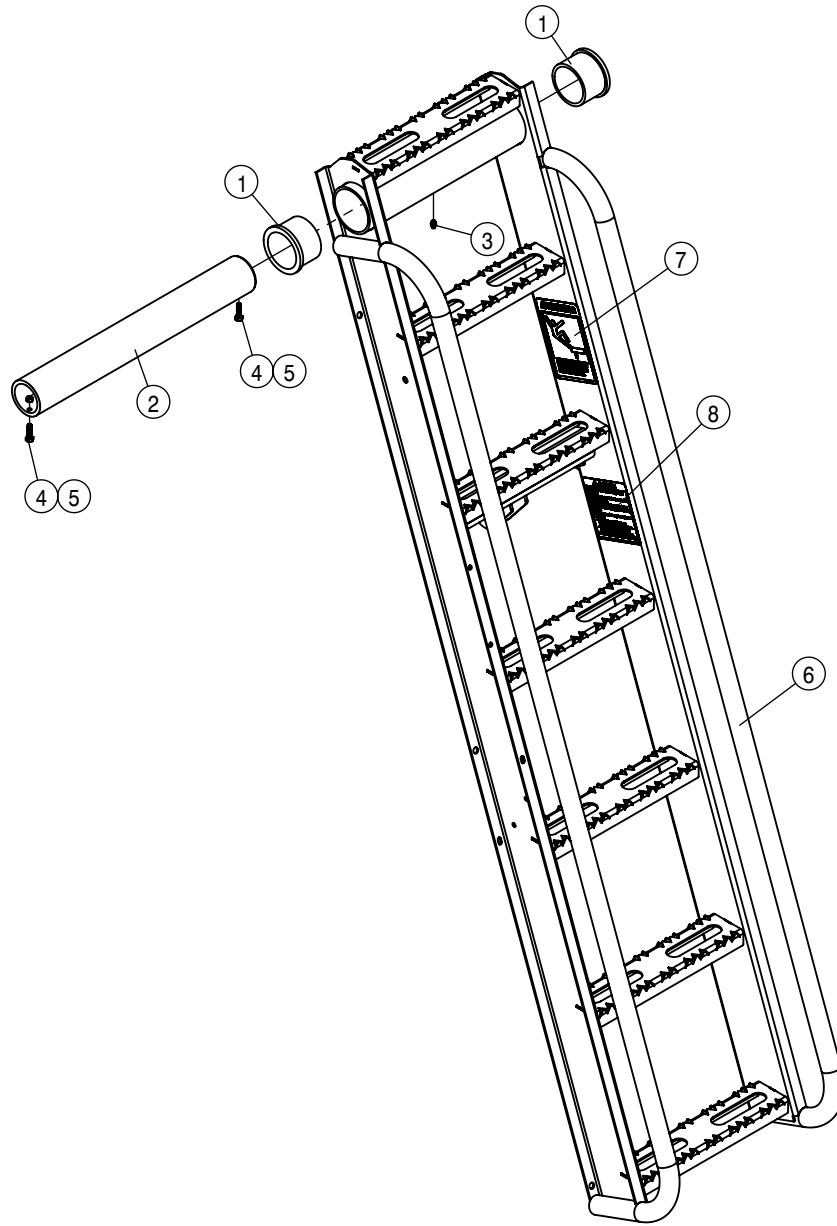

SERVICE PLATFORM ASSEMBLY			
DET	QTY	P/N	DESCRIPTION
17	1	362528	DTS HOSE SUPPORT RH
18	1	362530	HANGER BKT REAR FILL HOSE, DTS
19	1	363104	HANDRAIL DOOR STOP BRKT, DTS
20	4	470113	5/16-18UNC HEX FLG NUT SER MC GR5
21	4	470118	1/4 UNC X 3/4 SER FLG BOLT
22	4	470121	1/4 UNC SERR FLG LOCK NUT
23	63	470233	5/16UNC X 3/4 SERR FLG HEX BOLT
24	2	470234	5/16UNC X 1 HHSFB GR5 MC
25	4	470234	5/16UNC X 1" SERR FLG HEX BOLT
26	8	470570	5/16UNC HEX FLG CNTR LOCK NUT
27	1	470571	BUMPER,MALE STUD 2.375 X 1.75
28	70	473001	5/16UNC HEX NUT,NYLOC
29	2	473911	5/16UNC-1.31ID-2.00 U-BOLT ZINC
30	4	483040	5/16 REGULAR FLAT WASHER
31	1	650994	SAFETY GLOW TAPE 1" X 18"
32	8	900072	5/16UNC X 3" HEX BOLT