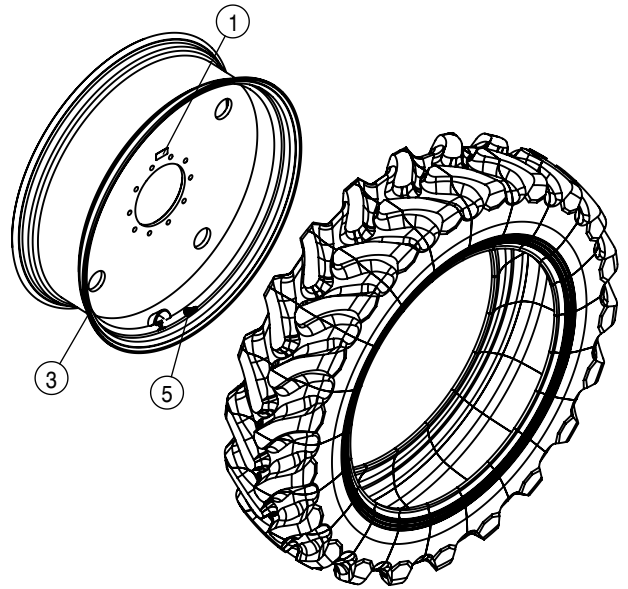

380/80 R38 RADIAL TIRE