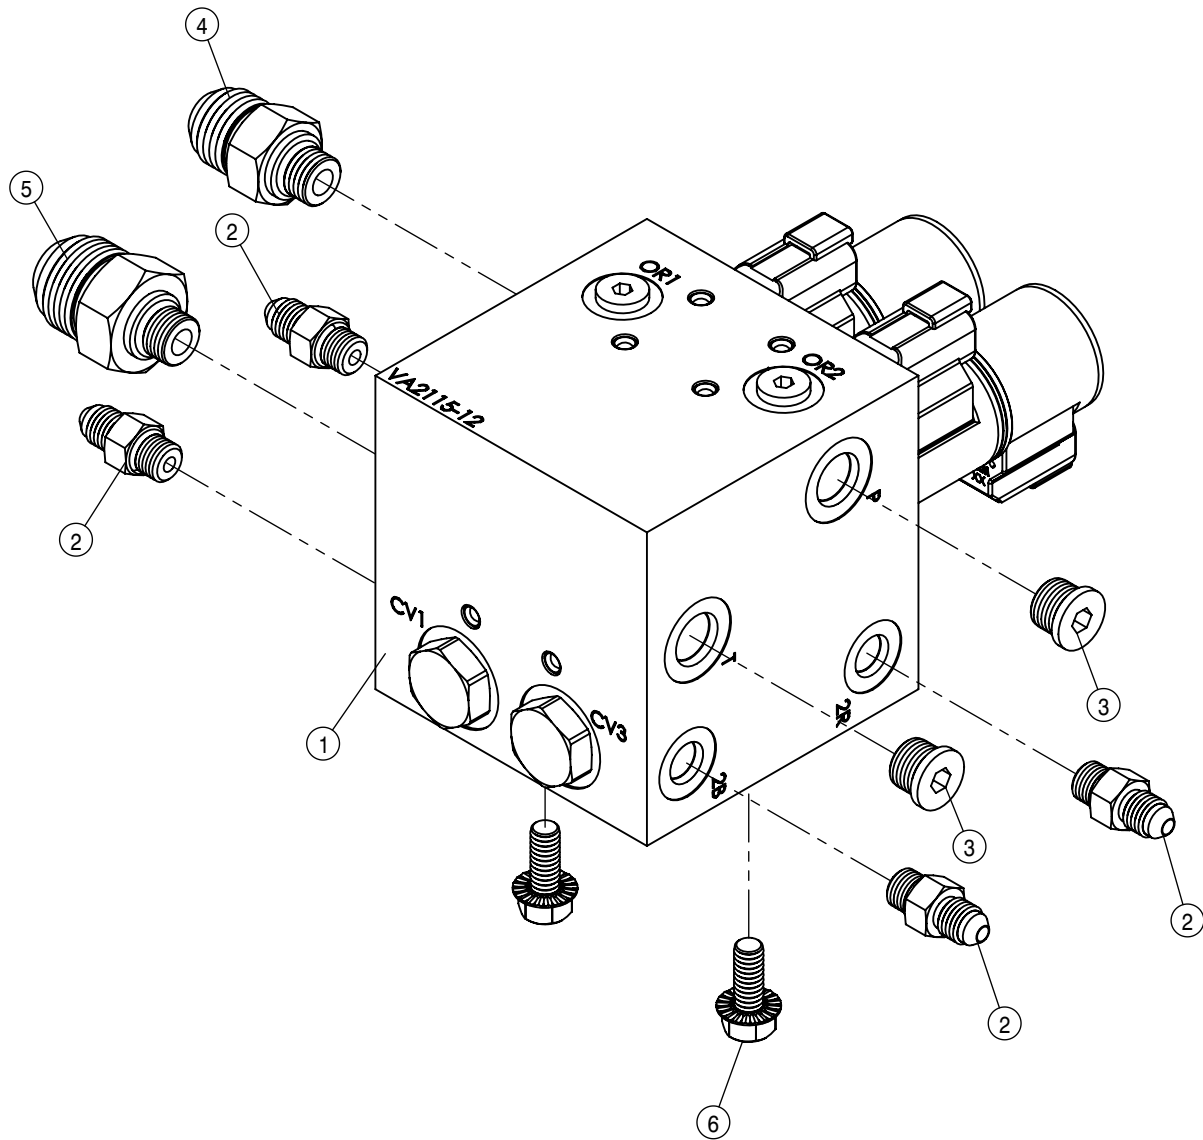

FRONT HYDRAULIC TREAD ADJUST VALVE ASSEMBLY			
DET	QTY	P/N	DESCRIPTION
1	1	606540	TREAD ADJ VLV, STS PWRSYS 14
2	4	618467	7/16MJIC-7/16MOR ADPTR
3	2	618754	9/16 MOR PLUG, HEX SOCKET
4	1	618832	7/8MJIC-9/16MOR ADPTR
5	1	618907	1/16MJIC-9/16MOR ADPTR
6	2	900064N	5/16UNC X 3/4\"/>