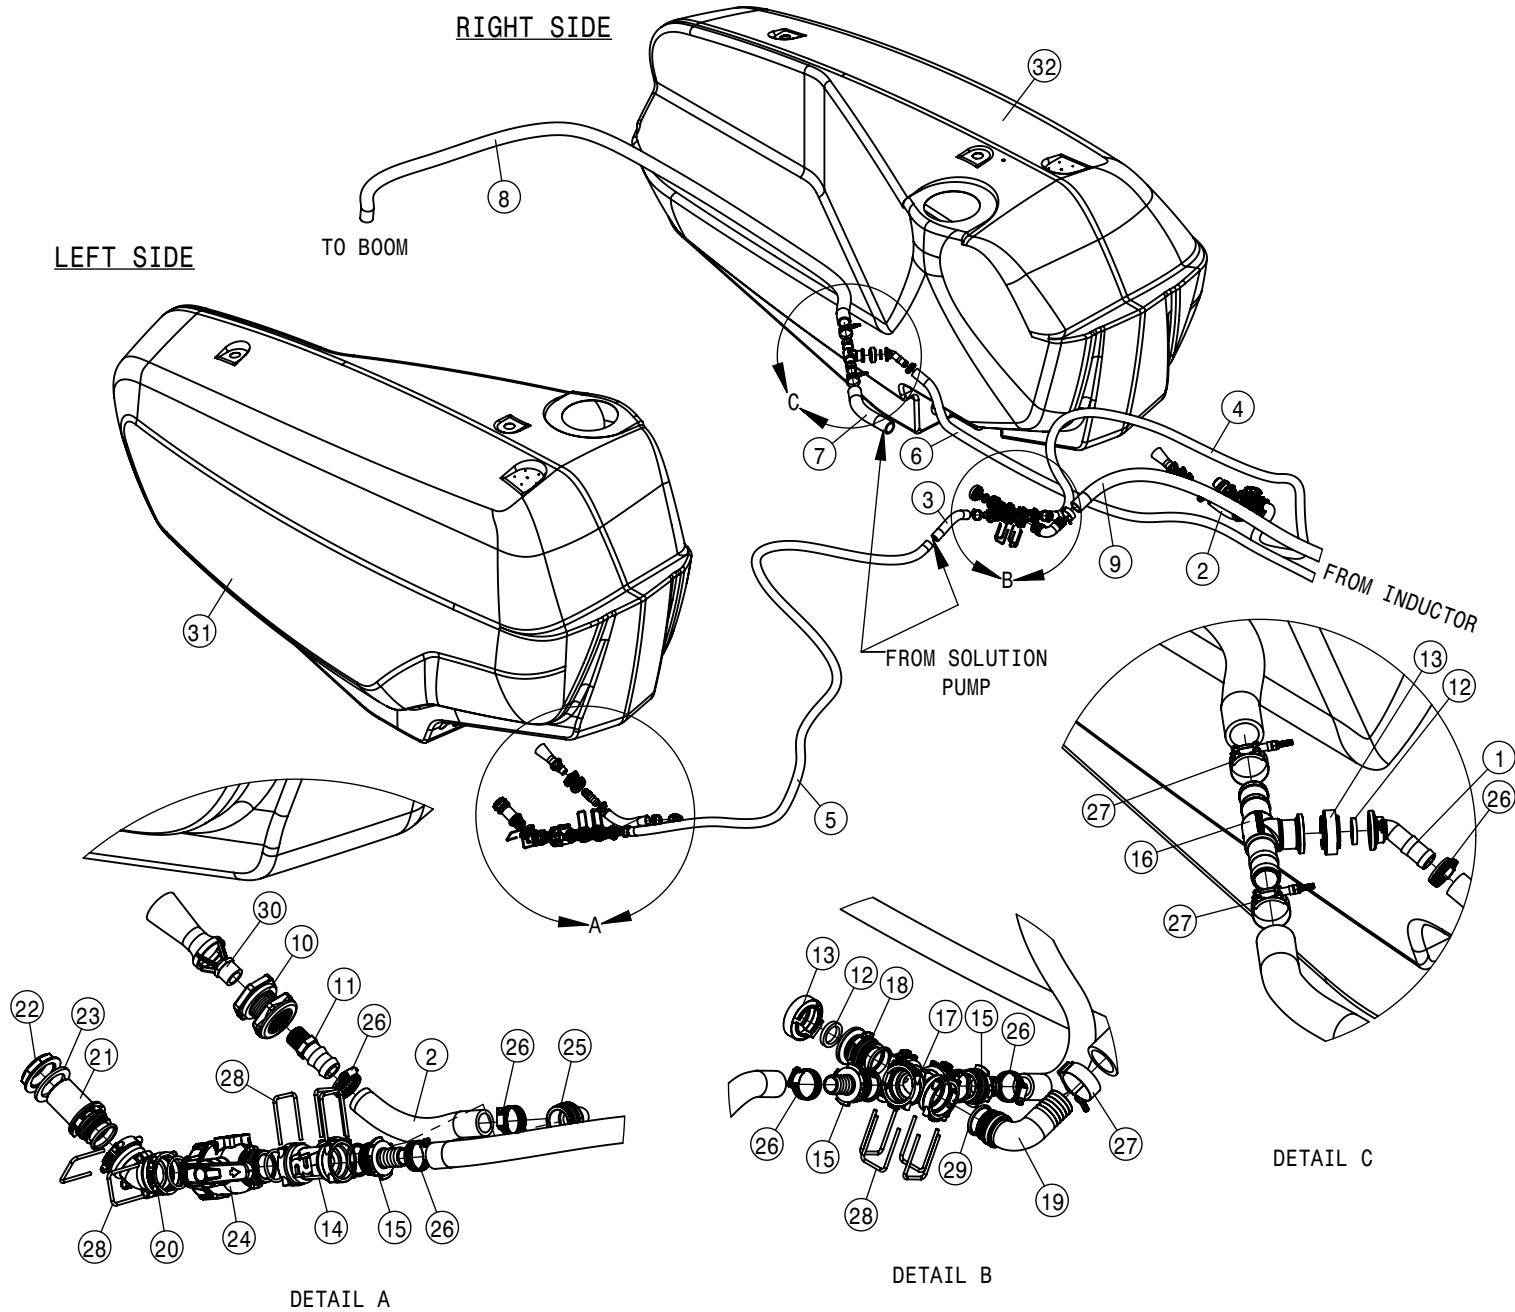

CHEMICAL INDUCTOR ASSEMBLY			
DET	QTY	P/N	DESCRIPTION
17	1	737974	ARAG EDUCTOR
18	1	764261	DTS EDUCTOR BRKT WLD
19	1	764269	DTS EDUCTOR LATCH
20	1	764273	EDUCTOR ARM WLD
21	1	764274	EDUCTOR LATCH BRKT
22	1	900131	3/8UNC X 1 1/2 HHCS GR5 MC
23	1	900474	7/8UNC X 4 HHCS GR5 MC
24	2	900517	1/2UNC X 1 1/4 HHSFB GR5 MC
25	2	900840	1/2UNC X 2 HHCS GR8 MC
26	1	903812	#6-32 UNC X 1/2 PHMS PH BZ
27	1	903882	#10-24 UNC X 1/2 PHMS PH ZN
28	4	910118	1/4-20UNC NYLOCK NUT SS
29	1	914014	7/8-9UNC STOVER NUT MC GR8
30	2	914808	1/2-13UNC STOVER NUT MC GR8
31	4	920004	SAE FLAT WASHER 1/2 MC
32	2	920007	SAE FLAT WASHER 7/8 MC