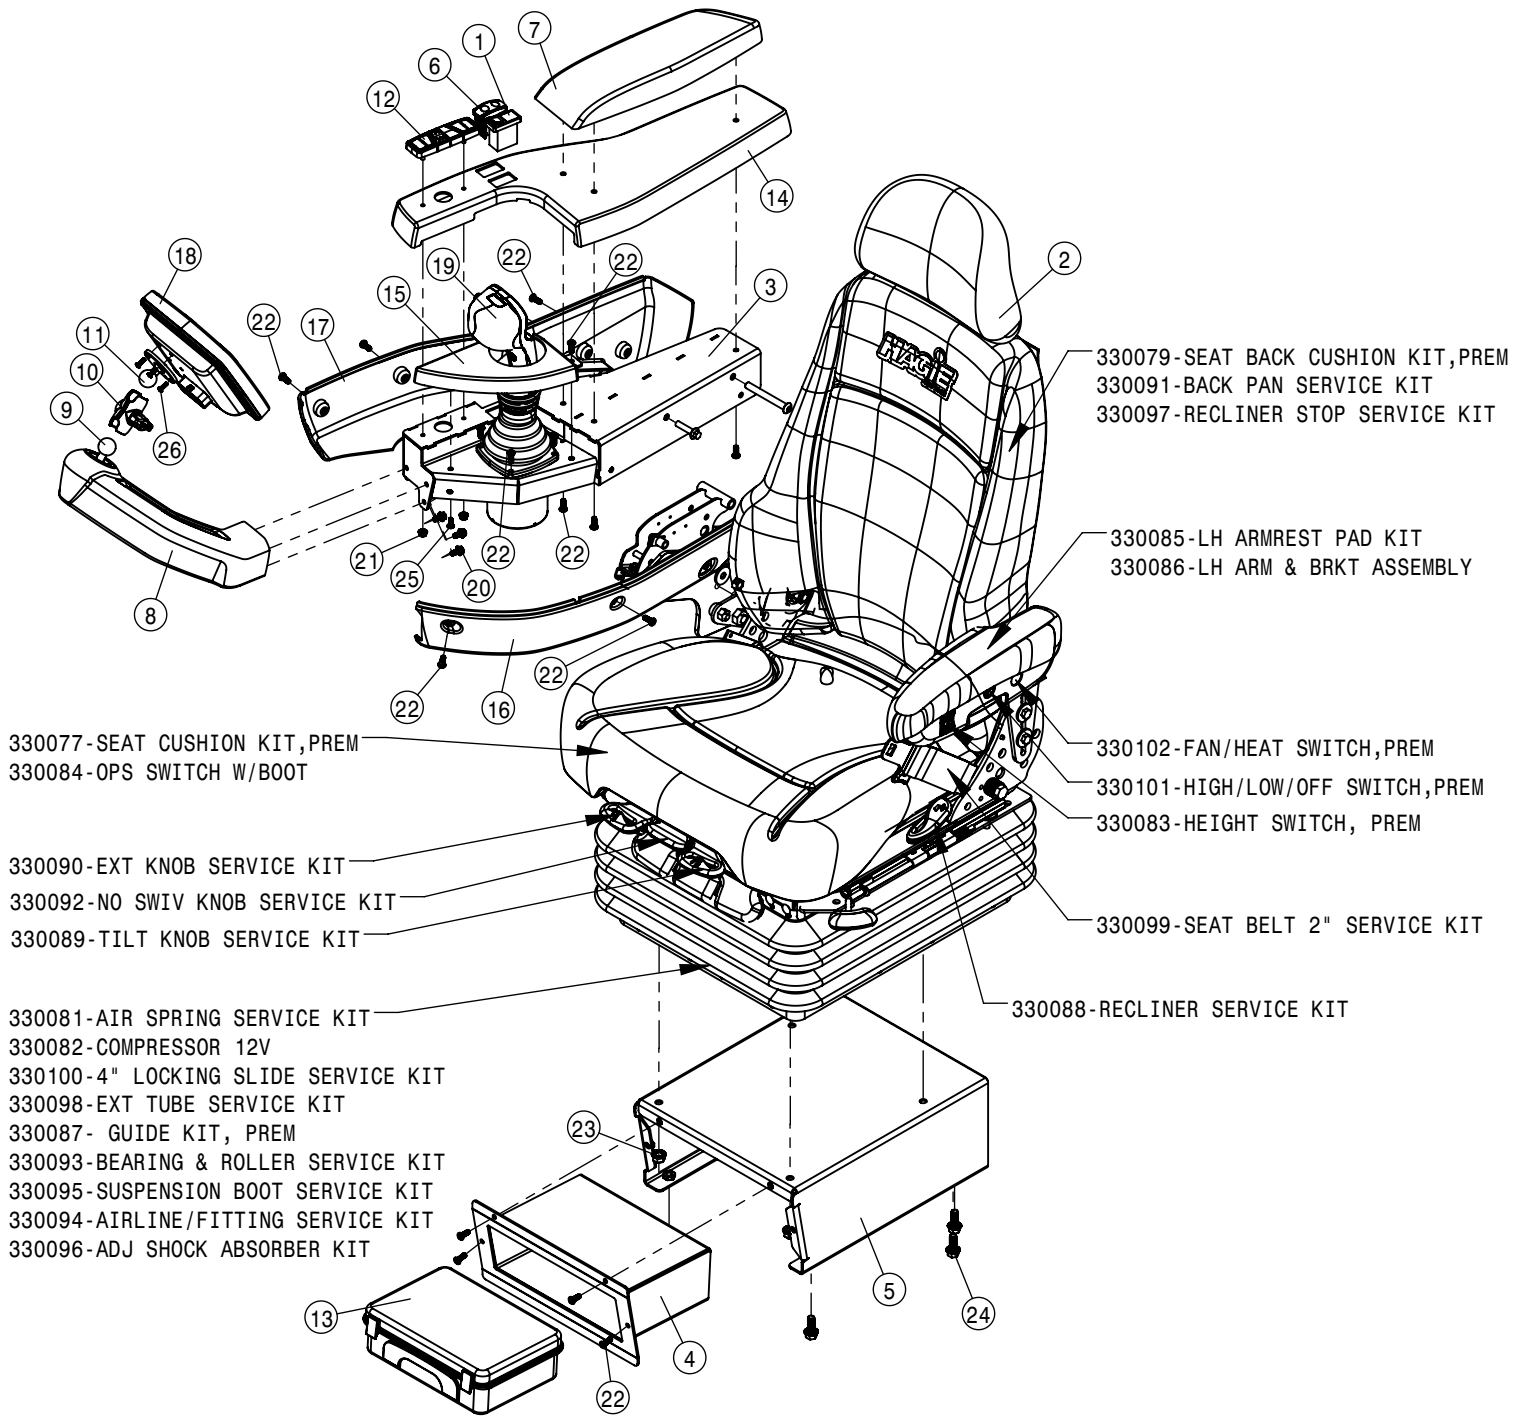

STANDARD SEAT ASSEMBLY			
DET	QTY	P/N	DESCRIPTION
16	1	344656	JOYSTICK, CAB
17	1	345525	POD SUPPORT BRKT
18	2	470087	3/8-16UNC HEX FLG NUT SER MC GR5
19	2	470089	1/4-20UNC NYLOCK NUT MC GR5
20	4	470122	1/4UNC X 1/2 HHSFB GR5 MC
21	2	470231	1/4UNC X 1 HHSFB GR5 MC
22	7	470460	3/8 X 1" SERR FLG BOLT
23	11	472344	1/4-20 UNC X 5/8 BHCS GR5 MC
24	3	473816	8MM-1.25 X 25MM HEX BOLT
25	4	473873	M8 x 20MM LG SERR FLG HEX BOLT
26	2	900509	3/8UNC X 2 1/4 HHSFB GR5 MC
27	1	903706	10-32X1/2 PHIL PAN MACH SCR
28	4	903844	8-32 X 1/2 PHIL PANHD MACH SCR
29	1	910106	3/8-16UNC CTRLK FLG NUT MC GR5