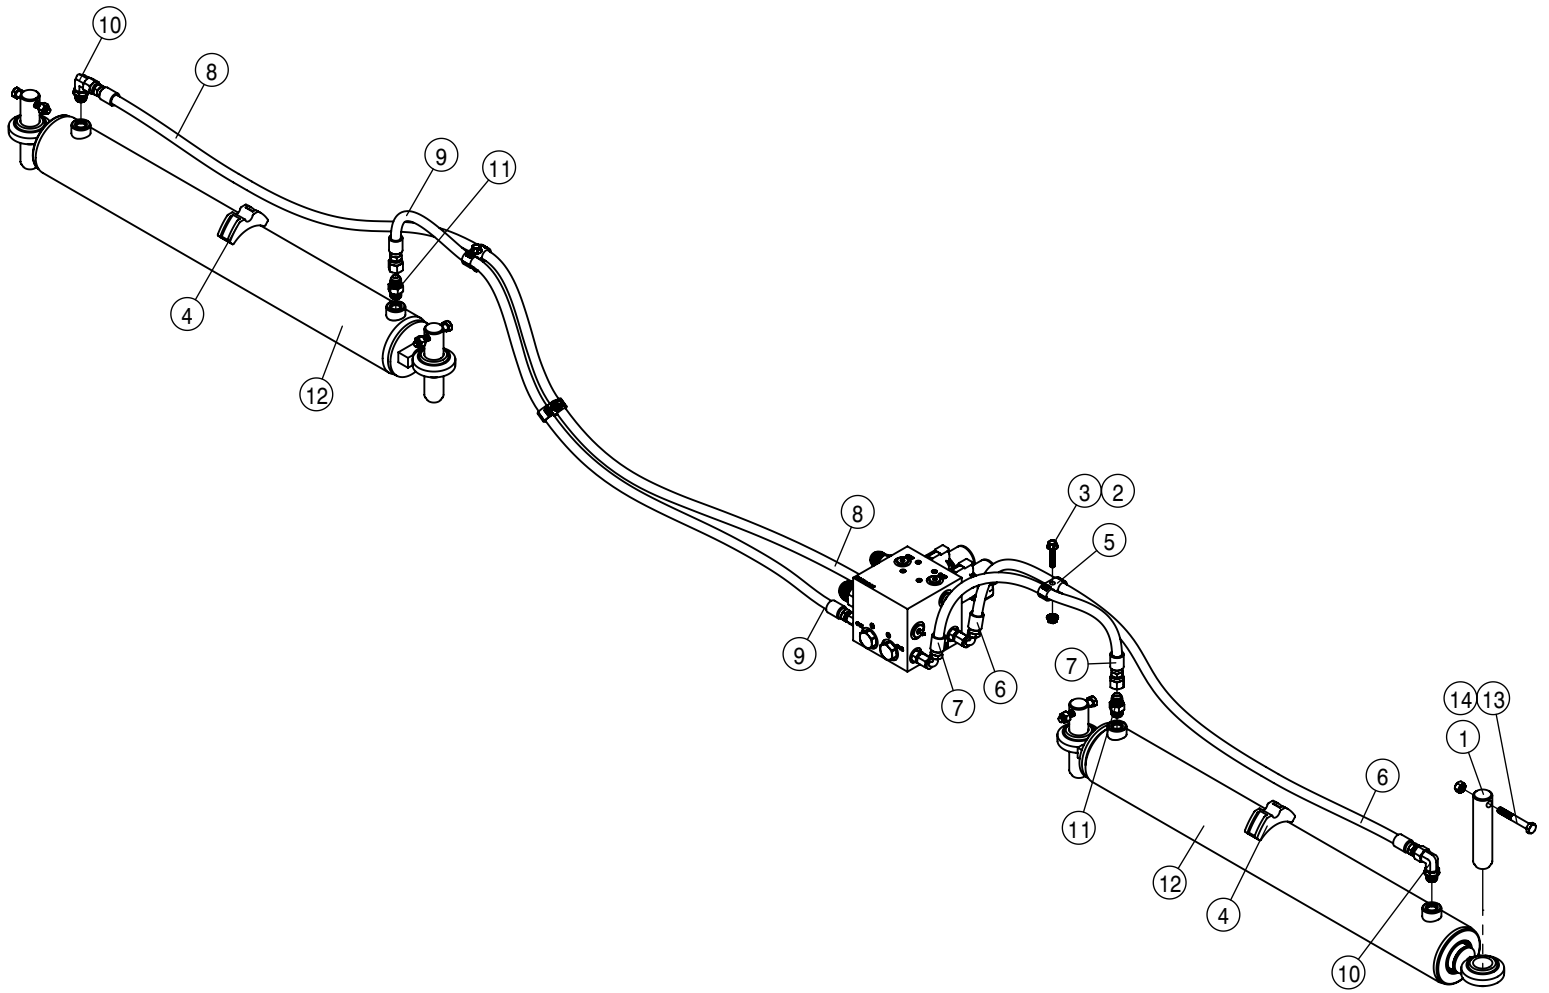

FRONT HYDRAULIC TREAD ADJUST VALVE ASSEMBLY			
DET	QTY	P/N	DESCRIPTION
1	1	606540	TREAD ADJ VLV, STS PWRSYS 14
2	4	618467	7/16MJIC-7/16MOR ADPTR
3	2	618754	9/16 MOR PLUG, HEX SOCKET
4	1	618832	7/8MJIC-9/16MOR ADPTR
5	1	618907	1/16MJIC-9/16MOR ADPTR
6	2	900064N	5/16UNC X 3/4\"/>