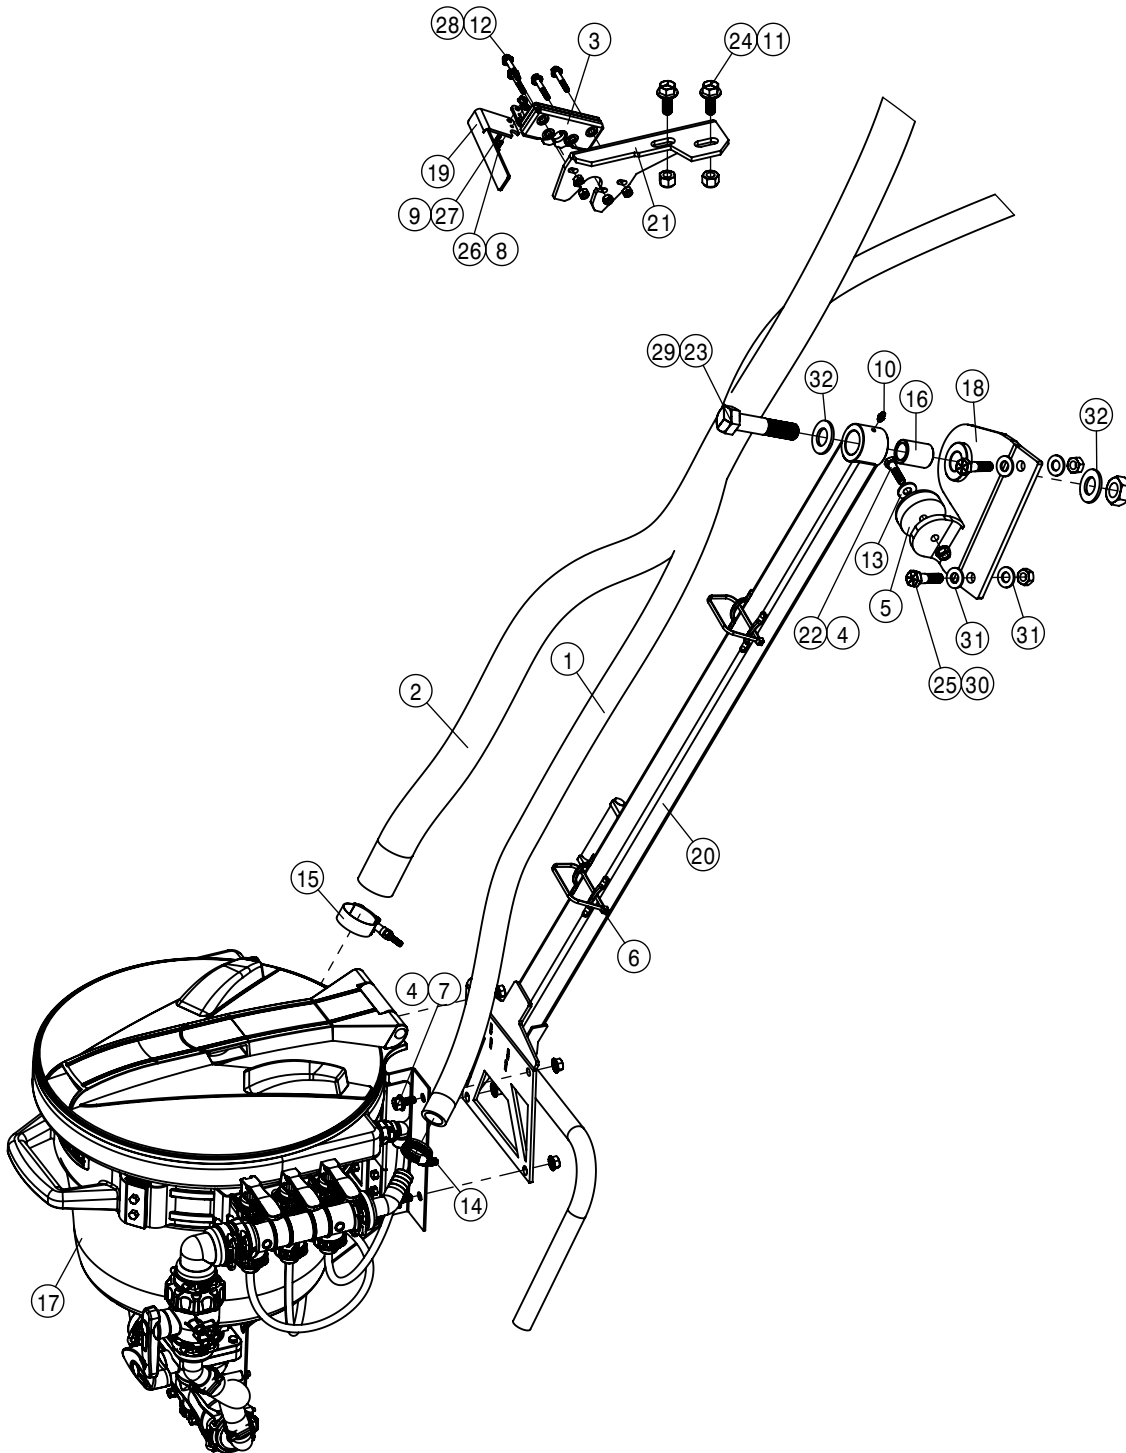

CHEMICAL INDUCTOR ASSEMBLY			
DET	QTY	P/N	DESCRIPTION
1	1	197116-190	HOSE 1IN 1-FBR BR BLK EPDM
2	1	197127-172	HOSE 1 1/2" SUCTION,2F-1W EPDM
3	1	318096	LATCH-SLAM ACTION ROTARY
4	5	470087	3/8-16UNC HEX FLG NUT SER MC GR5
5	1	470098	RUBBER BUMPER 2.500 OD X .375 ID
6	2	470154	CABLE TIE, 11.00" BLK NYLON
7	4	470409	3/8UNC X 3/4 HHSFB GR5 MC
8	1	470509	#6-32UNC HEX FLG NUT SER MC GR5
9	1	470510	#10-24UNC HEX FLG NUT SER MC GR5
10	1	471005	GREASE ZERK, 1/4-28 X 1/2
11	2	473007	1/2-13UNC NYLOCK NUT MC GR5
12	4	473837	1/4UNC X 1 1/2 HHSFB SS
13	1	483043	USS FLAT WASHER 3/8 MC
14	1	520090	HOSECLAMP NO 16 STAINLESS
15	1	520133	1.81/2.06 T-BOLT HOSE CLAMP SS
16	1	737973	EDUCTOR BUSHING

CHEMICAL INDUCTOR ASSEMBLY			
DET	QTY	P/N	DESCRIPTION
17	1	737974	ARAG EDUCTOR
18	1	764261	DTS EDUCTOR BRKT WLD
19	1	764269	DTS EDUCTOR LATCH
20	1	764273	EDUCTOR ARM WLD
21	1	764274	EDUCTOR LATCH BRKT
22	1	900131	3/8UNC X 1 1/2 HHCS GR5 MC
23	1	900474	7/8UNC X 4 HHCS GR5 MC
24	2	900517	1/2UNC X 1 1/4 HHSFB GR5 MC
25	2	900840	1/2UNC X 2 HHCS GR8 MC
26	1	903812	#6-32 UNC X 1/2 PHMS PH BZ
27	1	903882	#10-24 UNC X 1/2 PHMS PH ZN
28	4	910118	1/4-20UNC NYLOCK NUT SS
29	1	914014	7/8-9UNC STOVER NUT MC GR8
30	2	914808	1/2-13UNC STOVER NUT MC GR8
31	4	920004	SAE FLAT WASHER 1/2 MC
32	2	920007	SAE FLAT WASHER 7/8 MC