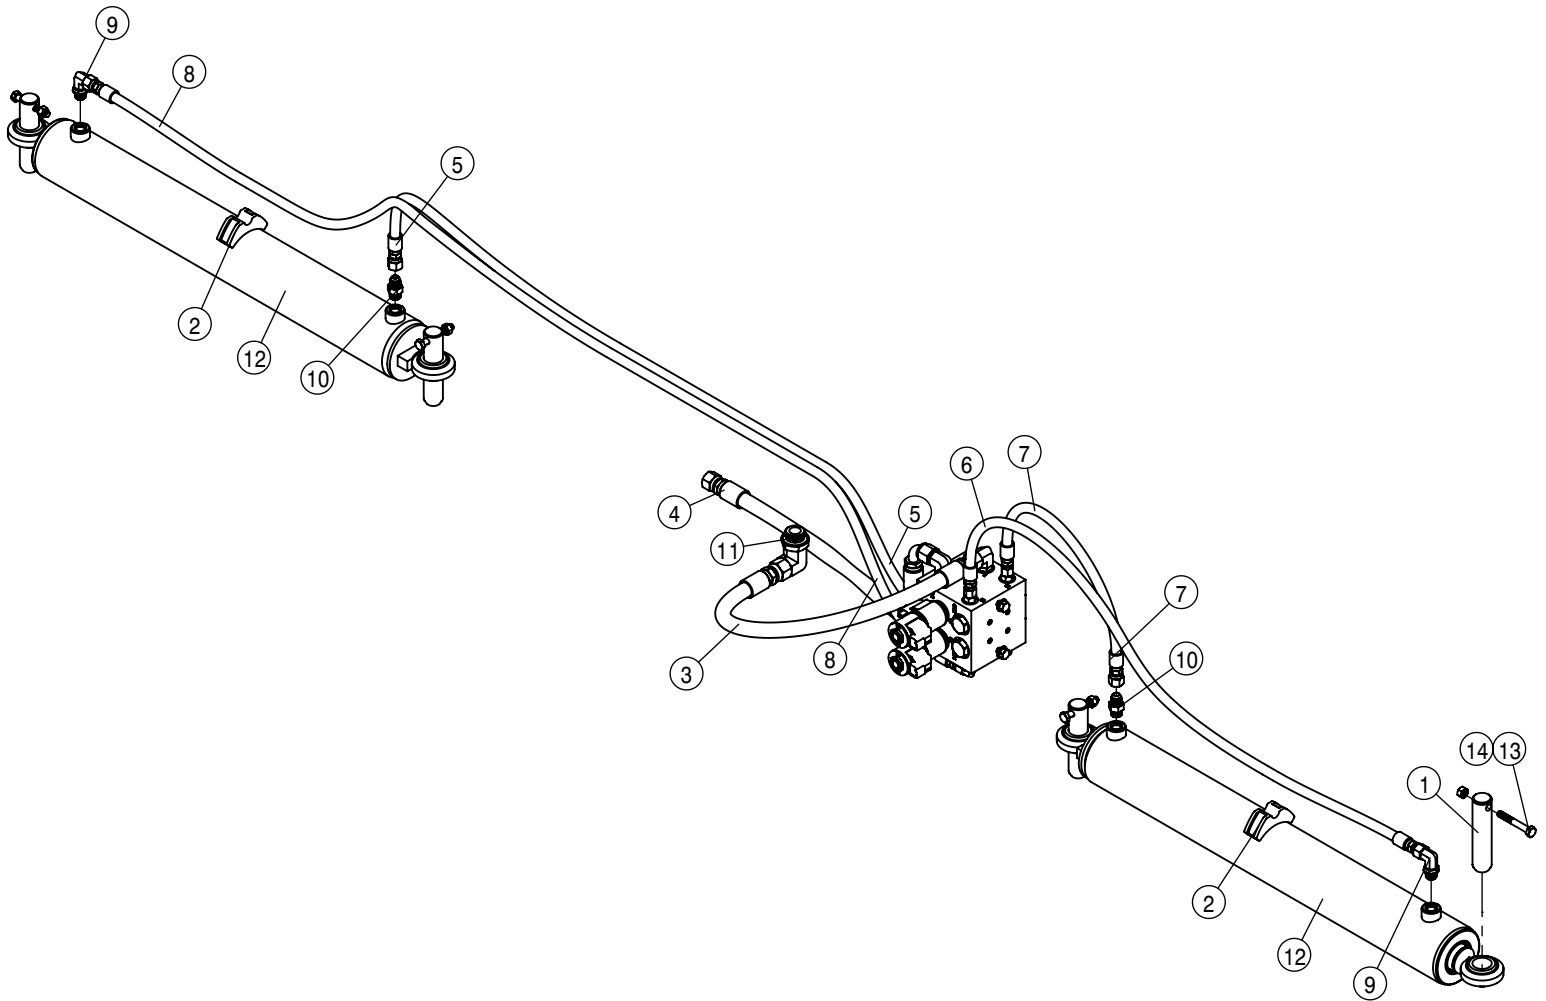

REAR TREAD ADJUST CYLINDER ASSEMBLY			
DET	QTY	P/N	DESCRIPTION
1	4	360154	TREAD ADJ CYL PIN
2	2	470887	Cylinder Saddle Clamp
3	1	617253	08-451TC-10FJX-08FJX-26 H/A
4	1	617254	08-451TC-08FJX-08FJX90-21 H/A
5	1	617267	04-451TC-04FJX-06FJX-55 H/A
6	1	617284	04-451TC-04FJX-06FJX-41 H/A
7	1	617285	04-451TC-04FJX-06FJX-19 H/A
8	1	617286	04-451TC-04FJX-06FJX-74 H/A
9	2	618119	9/16MJIC-90-9/16MOR LBO
10	2	618126	9/16MJIC-9/16MOR ADPTR
11	1	618535	7/8MJIC-90-1 1/16MOR LBO
12	2	621668	HYD CYL, 2.50" X 21.50" X 1.50"
13	4	900086	5/16UNC X 2 1/4 HEX BOLT
14	4	914002	5/16UNC HEX STOVER NUT