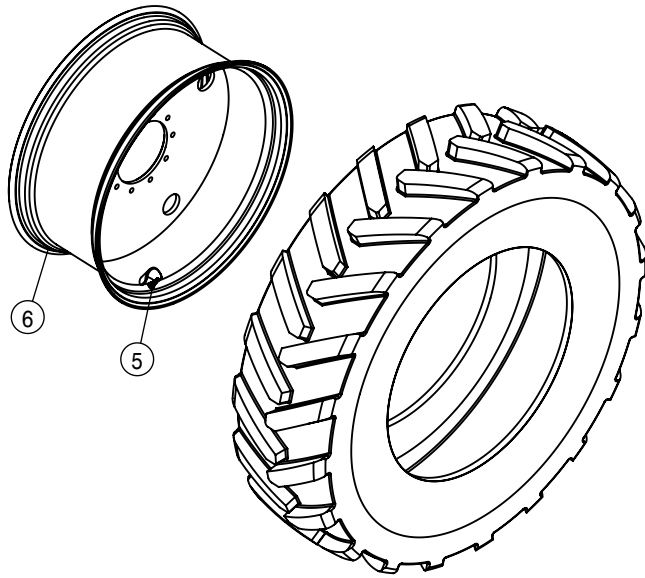

V420/85 R34 RADIAL TIRE