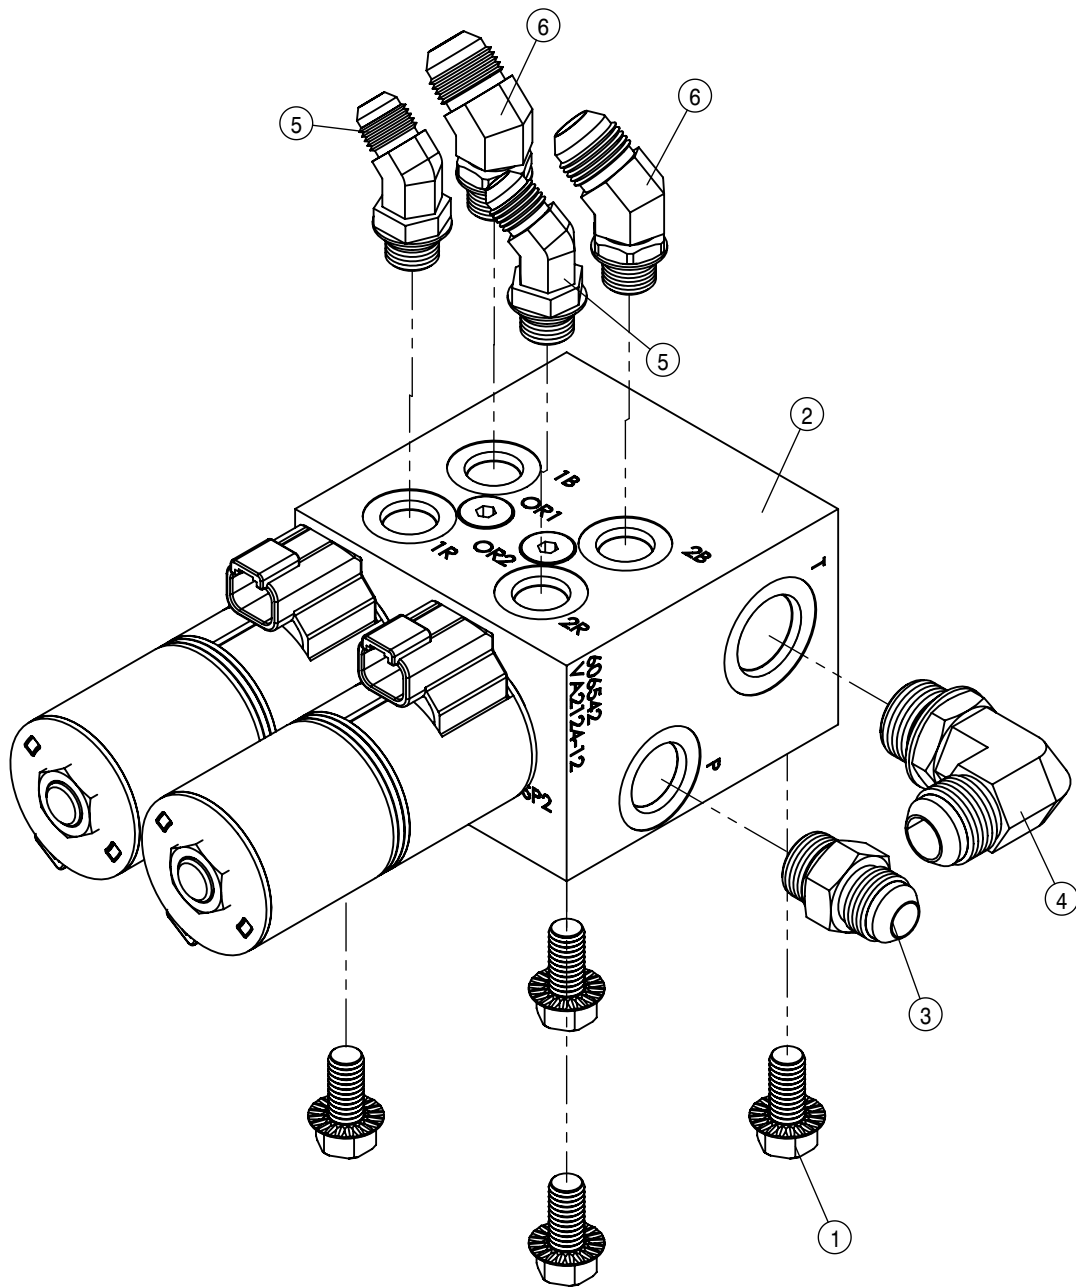

ALL WHEEL STEERING VALVE ASSEMBLY			
DET	QTY	P/N	DESCRIPTION
1	4	470409	3/8UNC X 3/4" SERR FLG BOLT
2	1	606542	AWS VLV, STS PWRSYS 14
3	1	611125	3/4MJIC-3/4MOR ADPTR
4	1	611128	7/8MJIC-90-7/8MOR LBO
5	2	618425	9/16MJIC-45-9/16MOR LBO
6	2	618679	3/4MJIC-45-9/16MOR LBO